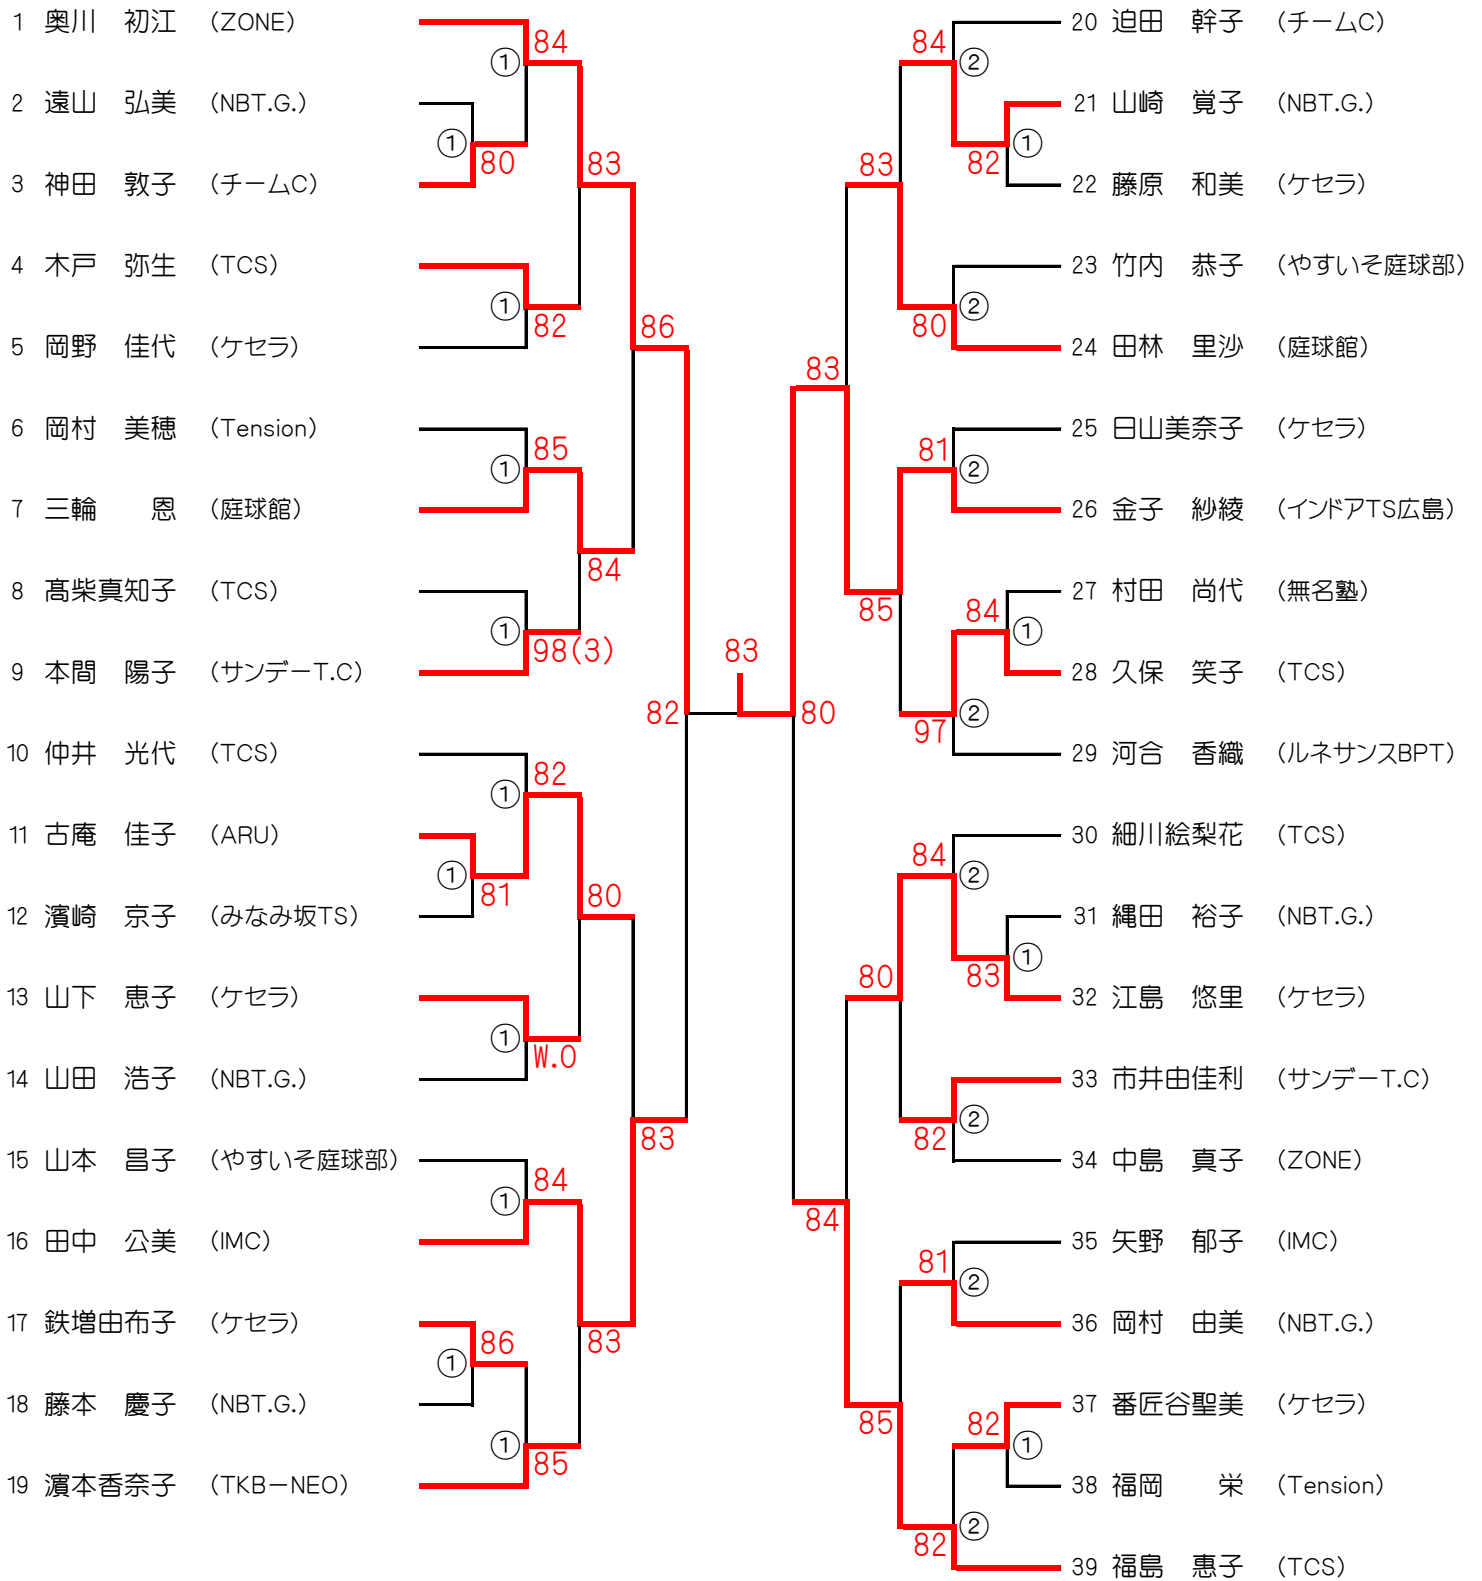

第22回 シングルスカップ

【 C 級 】 4月21日(火)

シード

1.奥川 初江 2.福島 恵子 3.4.仲井 光代 河合 香織

※ドロー内の番号の時刻までに、本部で受付をすませてください。

8:45 ... ①

10:00 ... ②