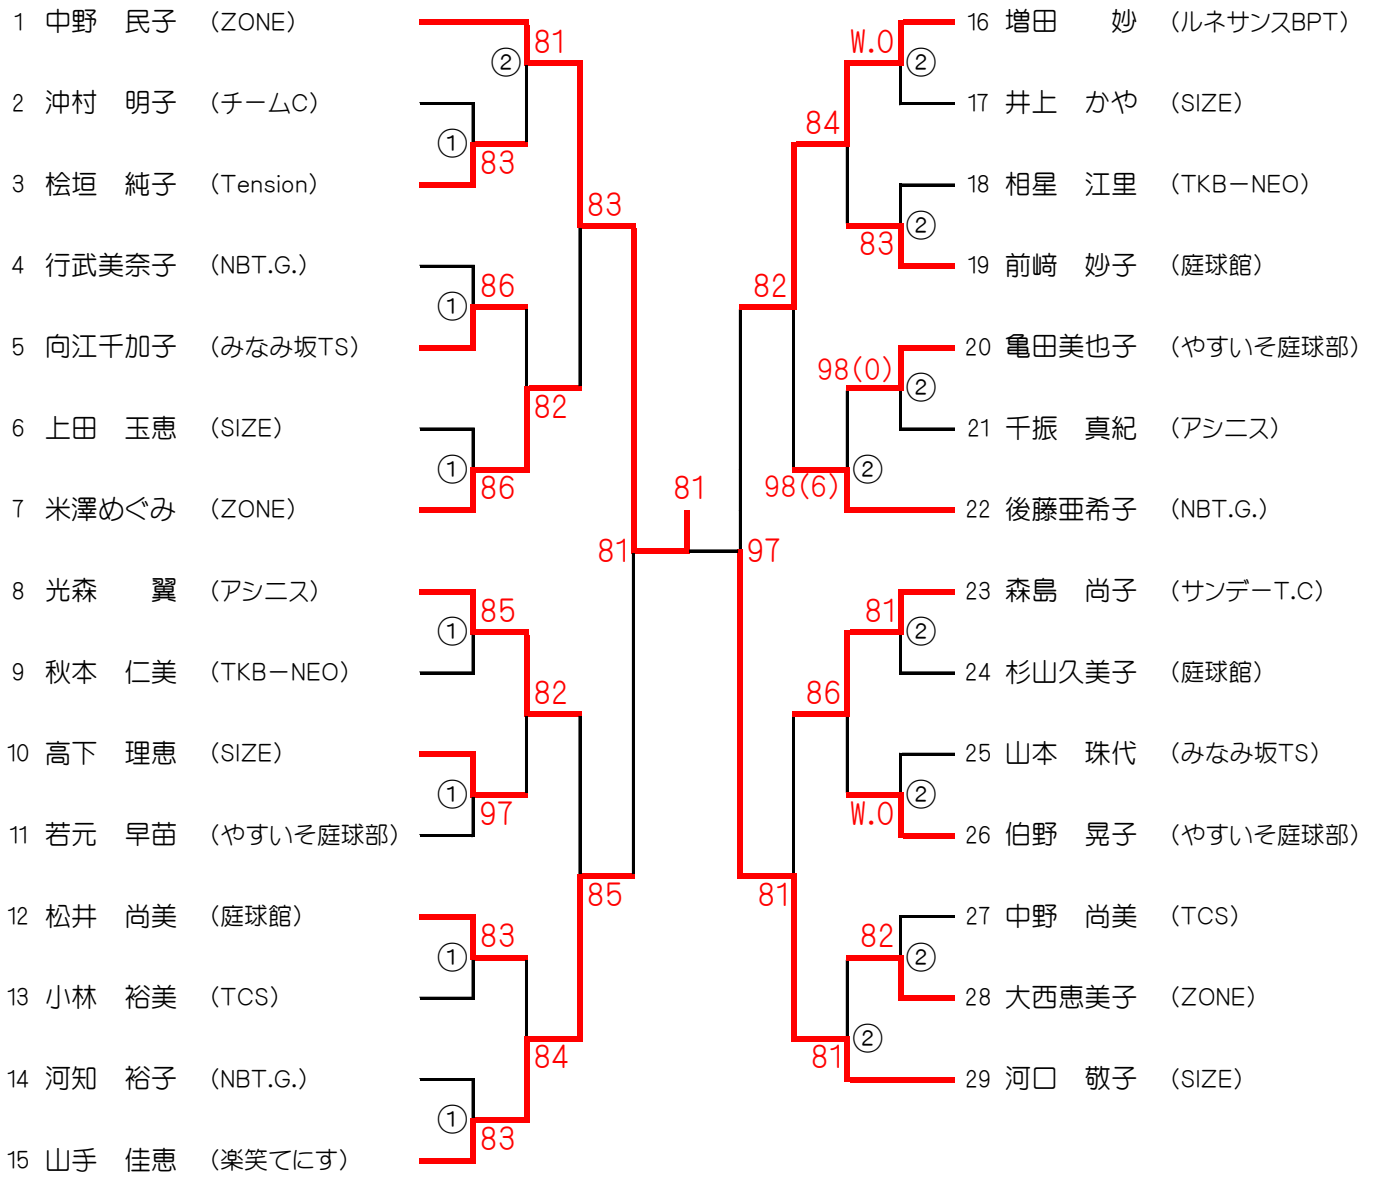

※本ドローはすべて抽選で決定しました。

[試合順]

4組 : 1 試合目 1 vs 2 3 vs 4
2 試合目 1 vs 3 2 vs 4
3 試合目 1 vs 4 2 vs 3

※全員8:45に集合してください。

※ドローは当日抽選にて決定します。

第22回 シングルスカップ
【 A 級 】 4月21日(火)

シード

- 1. 西久保絵里 2. 山本 佐織

※全員8:45に集合してください。

第22回 シングルスカップ

【 B 級 】 4月20日(月)

シード

1. 中野 民子 2. 河口 敬子 3.4. 光森 翼 後藤亜希子

※ドロー内の番号の時刻までに、本部で受付をすませてください。

8:45 ... ①

10:00 ... ②