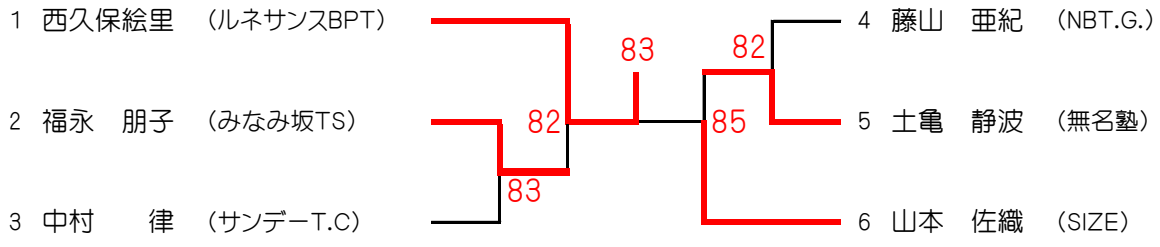

※本ドローはすべて抽選で決定しました。

[試合順]

4組 : 1 試合目 1 vs 2 3 vs 4
2 試合目 1 vs 3 2 vs 4
3 試合目 1 vs 4 2 vs 3

※全員8:45に集合してください。

※ドローは当日抽選にて決定します。

第22回 シングルスカップ
【 A 級 】 4月21日(火)

シード

- 1. 西久保絵里 2. 山本 佐織

※全員8:45に集合してください。

第22回 シングルスカップ

【 B 級 】 4月20日(月)

シード

1. 中野 民子 2. 河口 敬子 3.4. 光森 翼 後藤亜希子

※ドロー内の番号の時刻までに、本部で受付をすませてください。

8:45 ... ①

10:00 ... ②