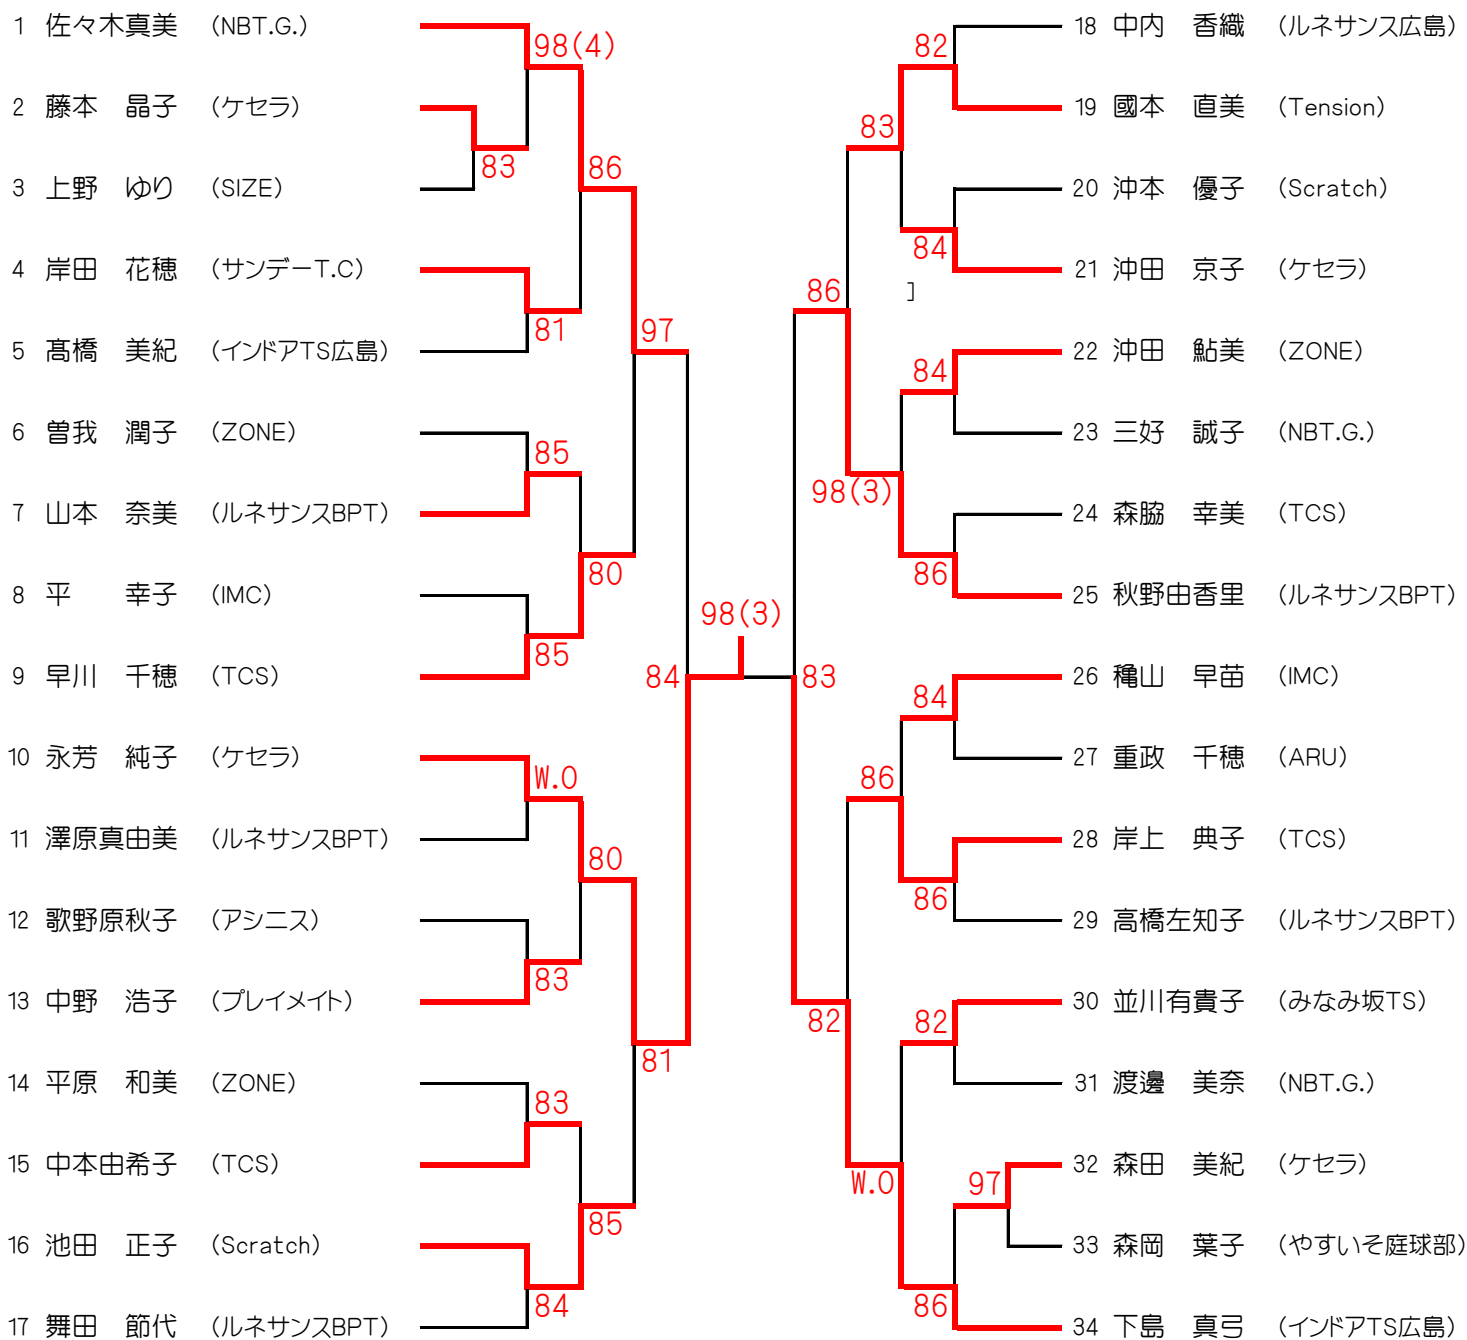

※全員8:45に集合してください。

第22回 シングルスカップ

【 B 級 】 4月20日(月)

シード

1. 中野 民子 2. 河口 敬子 3.4. 光森 翼 後藤亜希子

※ドロー内の番号の時刻までに、本部で受付をすませてください。

8:45 ... ①

10:00 ... ②

第22回 シングルスカップ

【 C 級 】 4月21日(火)

シード

1.奥川 初江 2.福島 恵子 3.4.仲井 光代 河合 香織

※ドロー内の番号の時刻までに、本部で受付をすませてください。

8:45 ... ①

10:00 ... ②

第22回 シングルスカップ

【 D 級 】 4月20日(月)

シード

1. 佐々木真美 2. 下島 真弓 3. 永芳 純子 4. 秋野由香里

※全員8:45に集合してください。