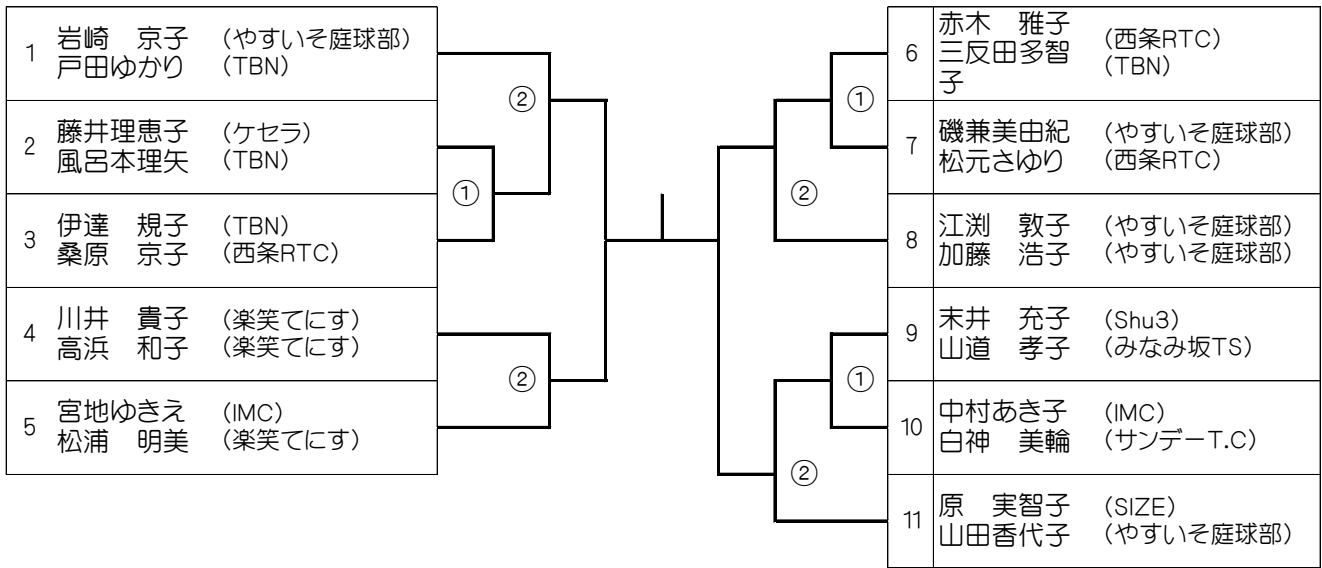

シード

1.岡本・松田 2.井上・石井 3.4.山根・松浦 大谷・藤原

※ドロウ内の番号の時刻までに本部で受付をすませてください。

8:45...①

10:00...②③

第40回 支部長杯

【B級】 6月22日(月)

Aブロック

決勝戦

(A) \_\_\_\_\_ ( — ) \_\_\_\_\_ (B)

第40回 支部長杯  
【B級】 6月22日(月)

Bブロック

シード

1.杉山・中本 2.中野・大西 3.4.増田・松井 高下・河口

※ドロー内の番号の時刻までに本部で受付をすませてください。

8:45...①② 10:00...③④ 11:30...⑤

第40回 支部長杯  
【C級】 6月23日(火)

シード

1.矢野・田中

2.竹内・迫田

3.4.奥川・山下

福島・渡辺

※全員8:45に集合してください。

第40回 支部長杯  
【60歳】 6月23日(火)

シード

1. 岩崎・戸田    2. 原・山田    3. 江洲・加藤

※全員8:45に集合してください。