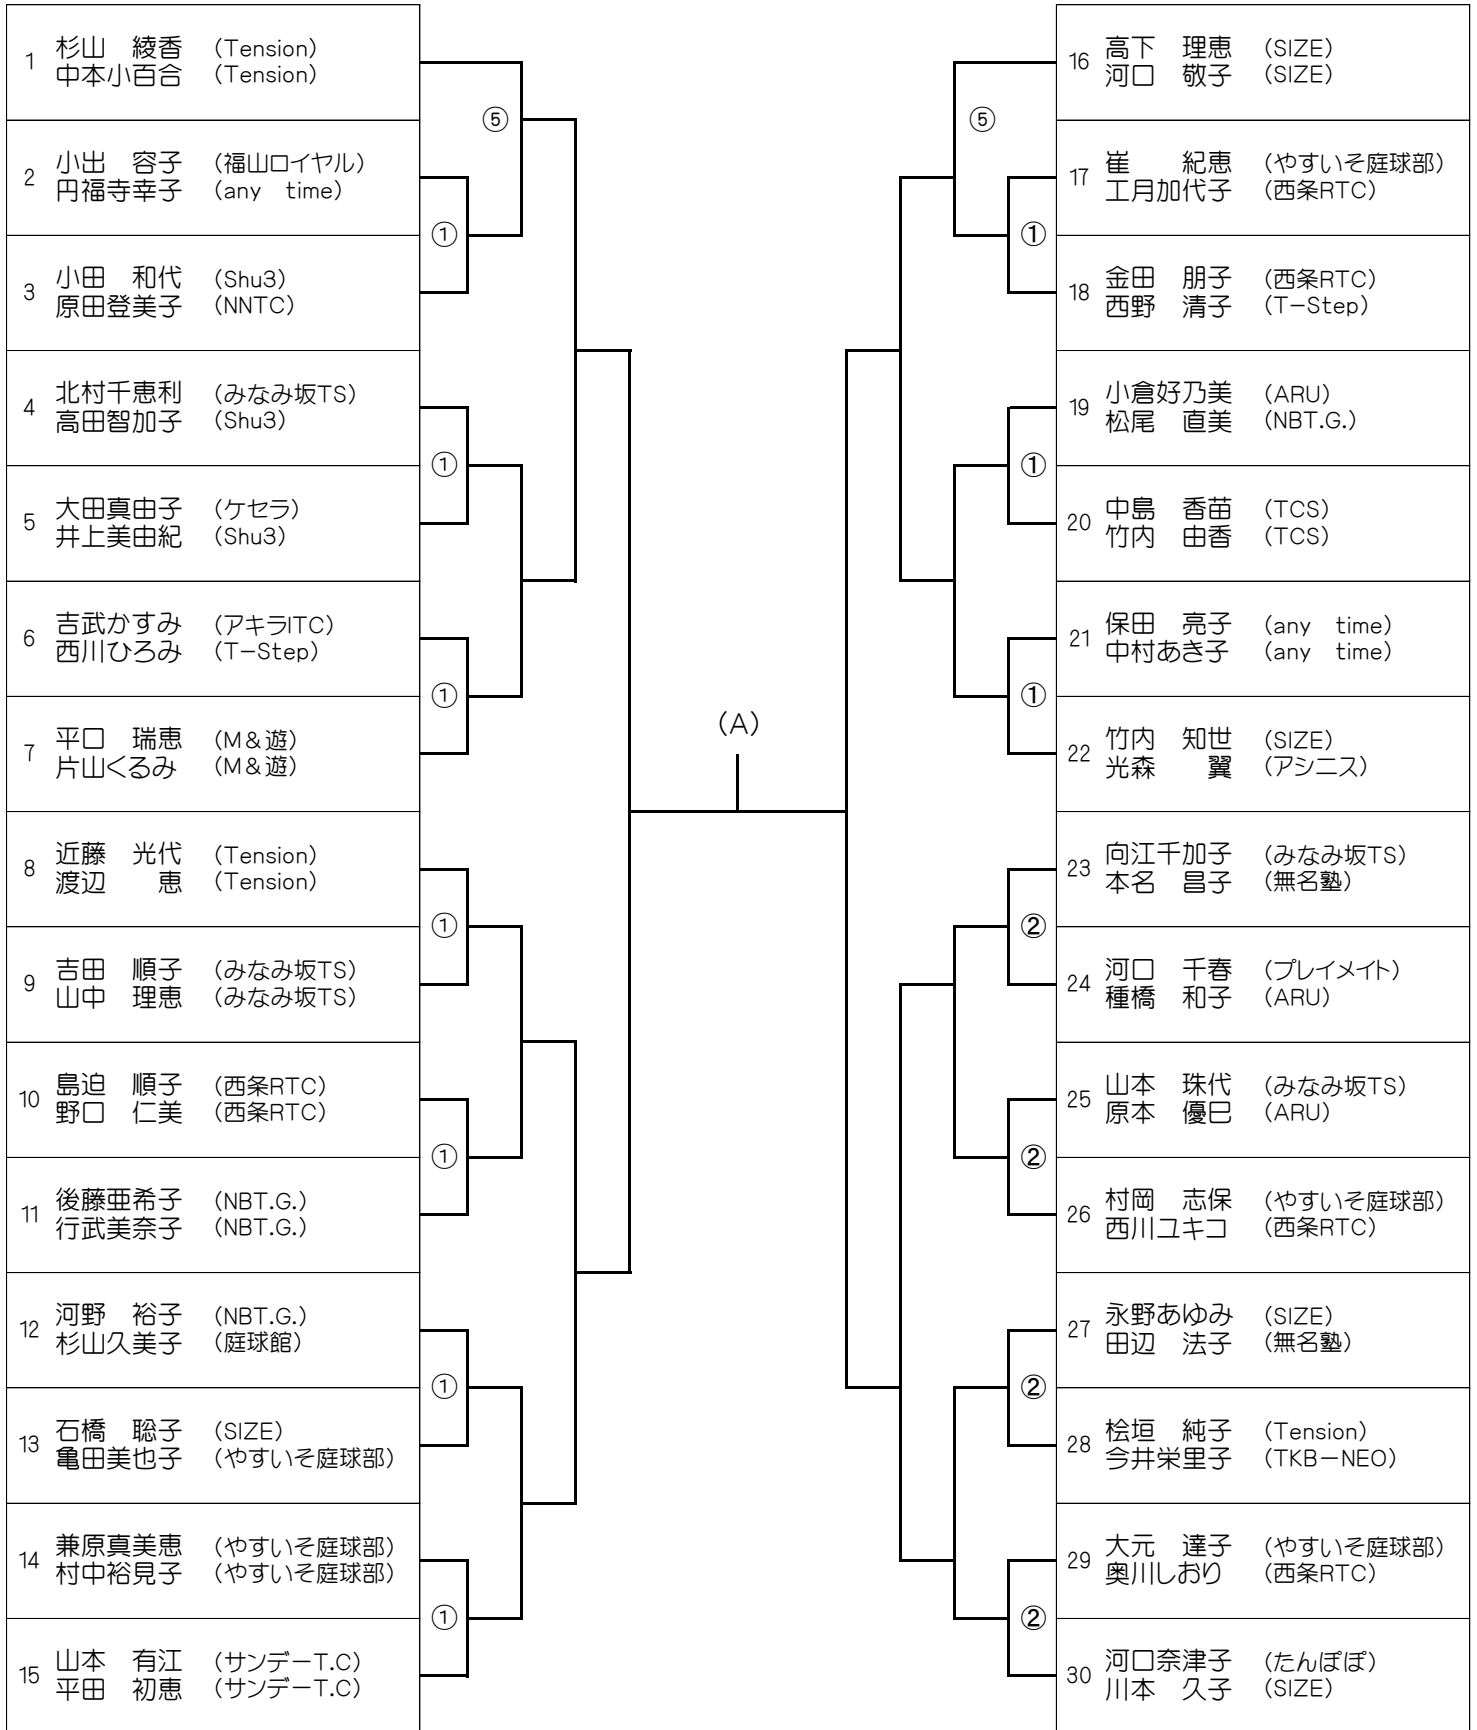

シード

1.岡本・松田 2.井上・石井 3.4.山根・松浦 大谷・藤原

※ドロウ内の番号の時刻までに本部で受付をすませてください。

8:45...①

10:00...②③

第40回 支部長杯

【B級】 6月22日(月)

Aブロック