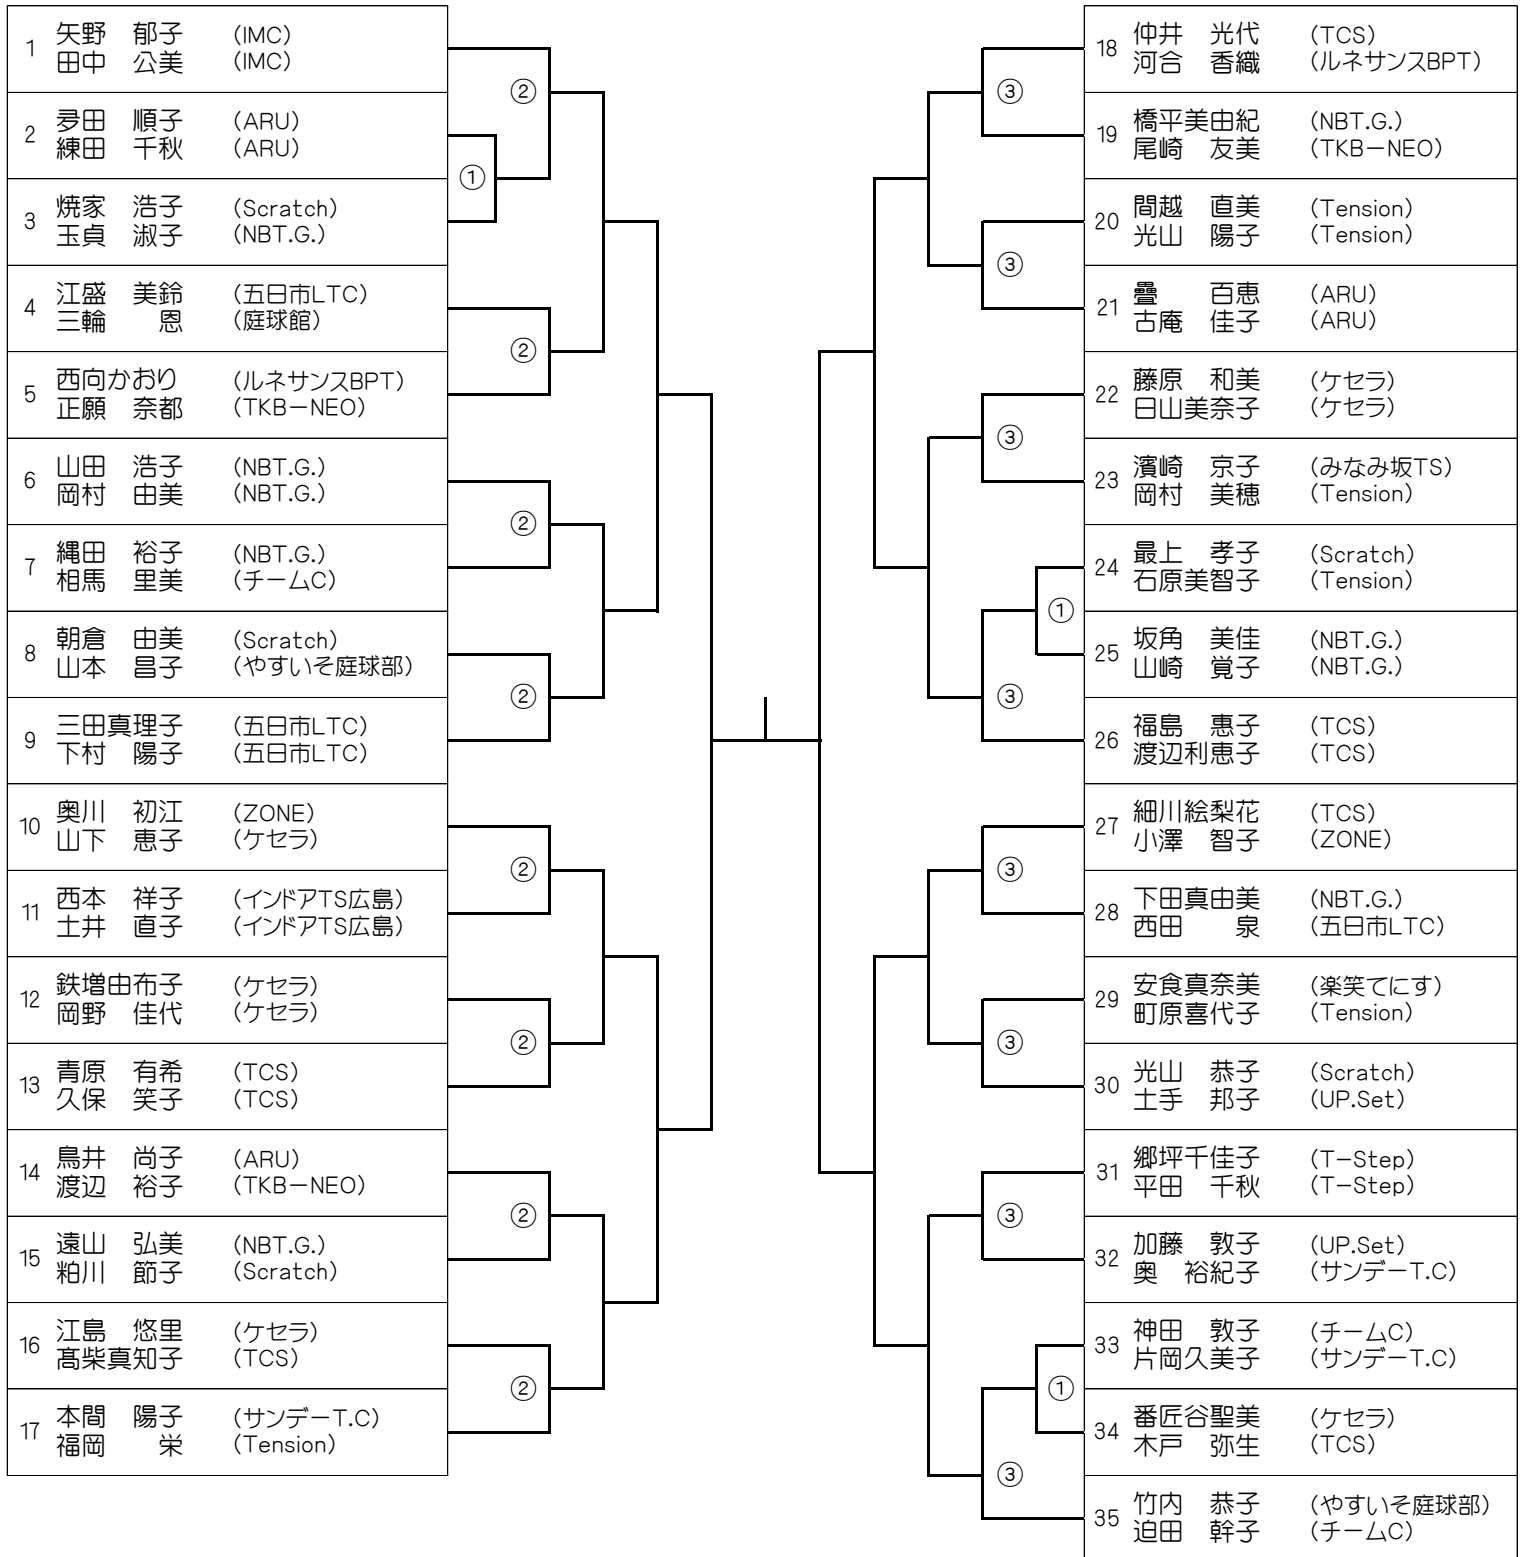

シード

1.岡本・松田 2.井上・石井 3.4.山根・松浦 大谷・藤原

※ドロウ内の番号の時刻までに本部で受付をすませてください。

8:45...①

10:00...②③

第40回 支部長杯

【B級】 6月22日(月)

Aブロック

決勝戦

(A) \_\_\_\_\_ ( — ) \_\_\_\_\_ (B)

第40回 支部長杯  
【B級】 6月22日(月)

Bブロック

シード

1.杉山・中本 2.中野・大西 3.4.増田・松井 高下・河口

※ドロー内の番号の時刻までに本部で受付をすませてください。

8:45...①② 10:00...③④ 11:30...⑤

第40回 支部長杯  
【C級】 6月23日(火)

シード

1.矢野・田中

2.竹内・迫田

3.4.奥川・山下

福島・渡辺

※全員8:45に集合してください。

第40回 支部長杯  
【60歳】 6月23日(火)