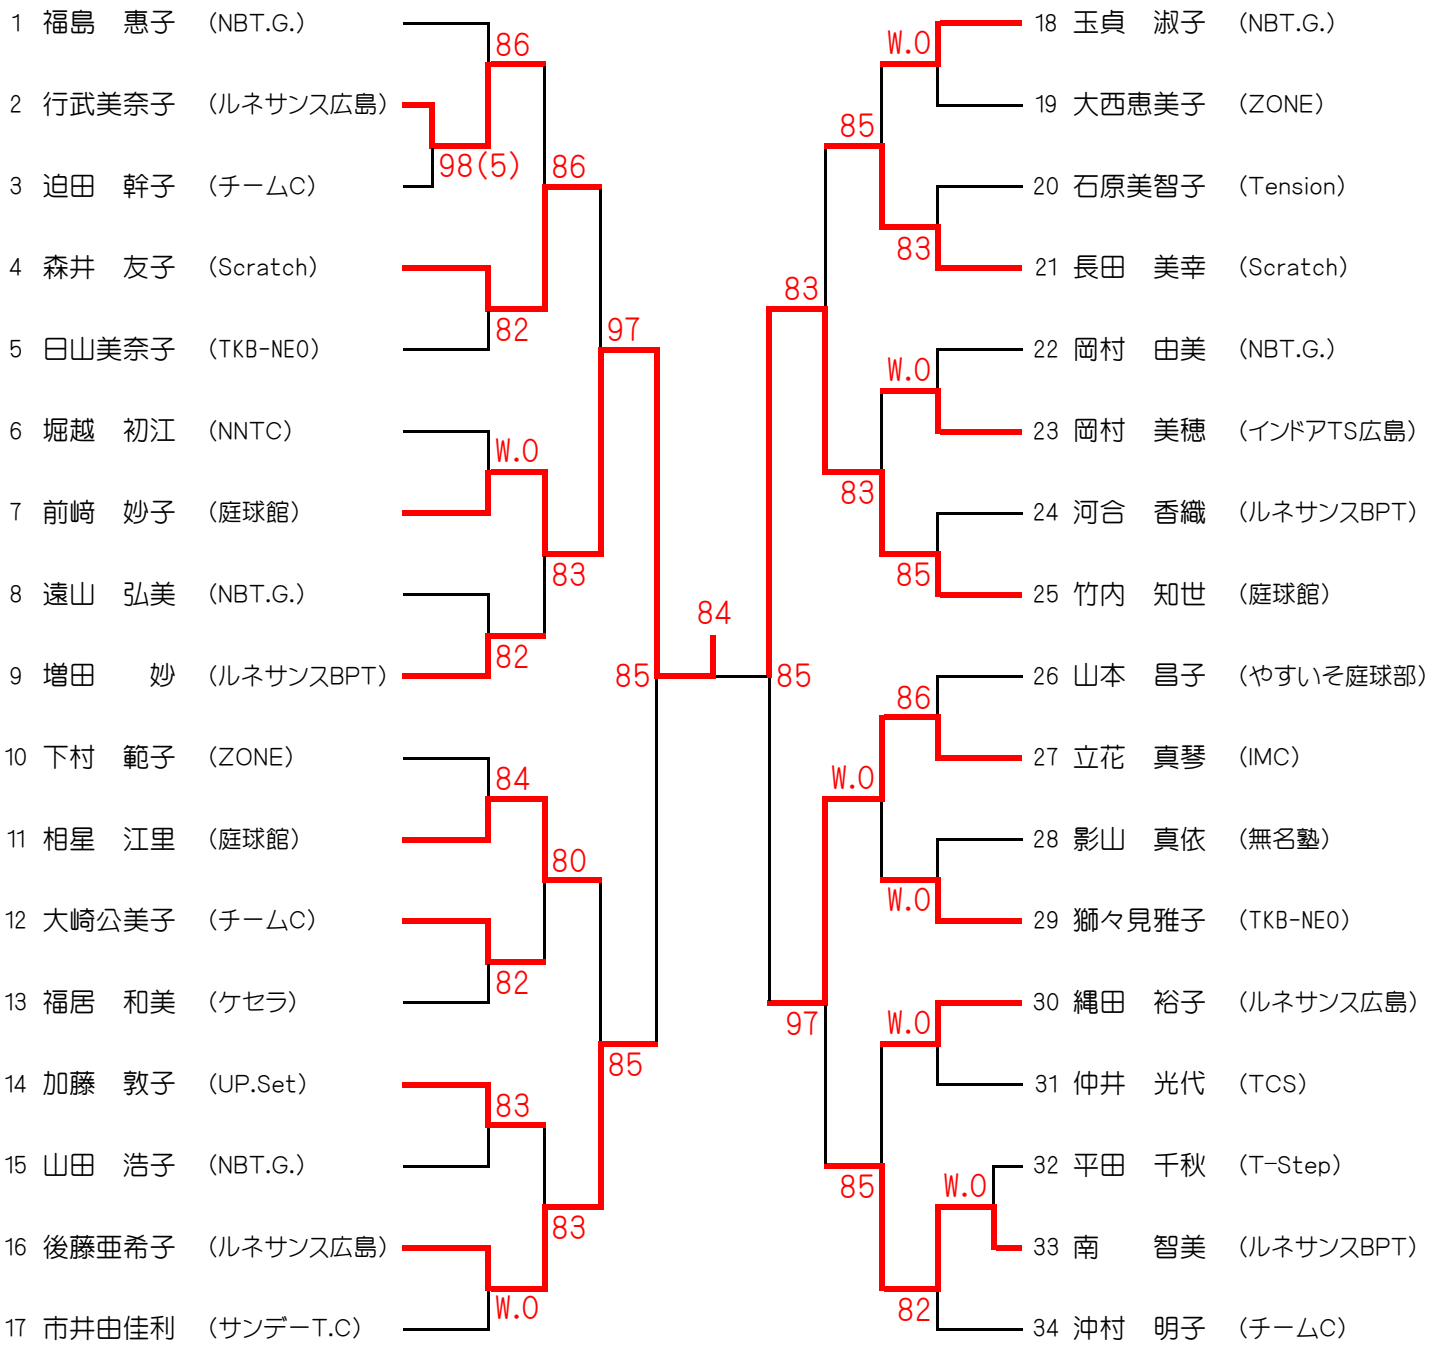

※全員8:45に集合してください。
※ドローは当日抽選にて決定します。

第20回 シングルスカップ

【 A 級 】 4月23日(火)

	①	②	③	完了試合	勝敗	順位
1 西久保絵里 (ルネサンスBPT)		80	85	2	2 勝 0 敗	1
2 沖村 江美 (NBT.G.)	08		48	2	0 勝 2 敗	3
3 山本 佐織 (Tension)	58	84		2	1 勝 1 敗	2

[試合順] 1 試合目 1 vs 2
 2 試合目 2 vs 3
 3 試合目 1 vs 3

シード

1. 西久保絵里

※全員8:45に集合してください。

第20回 シングルスカップ

【 B 級 】 4月22日(月)

シード
1. 福永 朋子 2. 光森 翼 3. 4. 原田 歩美 村田 邦枝

※ドロー内の番号の時刻までに、本部で受付をすませてください。

8:45 ... ①②

10:30 ... ③

第20回 シングルスカップ
【 C 級 】 4月23日(火)

シード

1. 福島 恵子

2. 沖村 明子

3. 4. 下村 範子

竹内 知世

※全員8:45に集合してください。