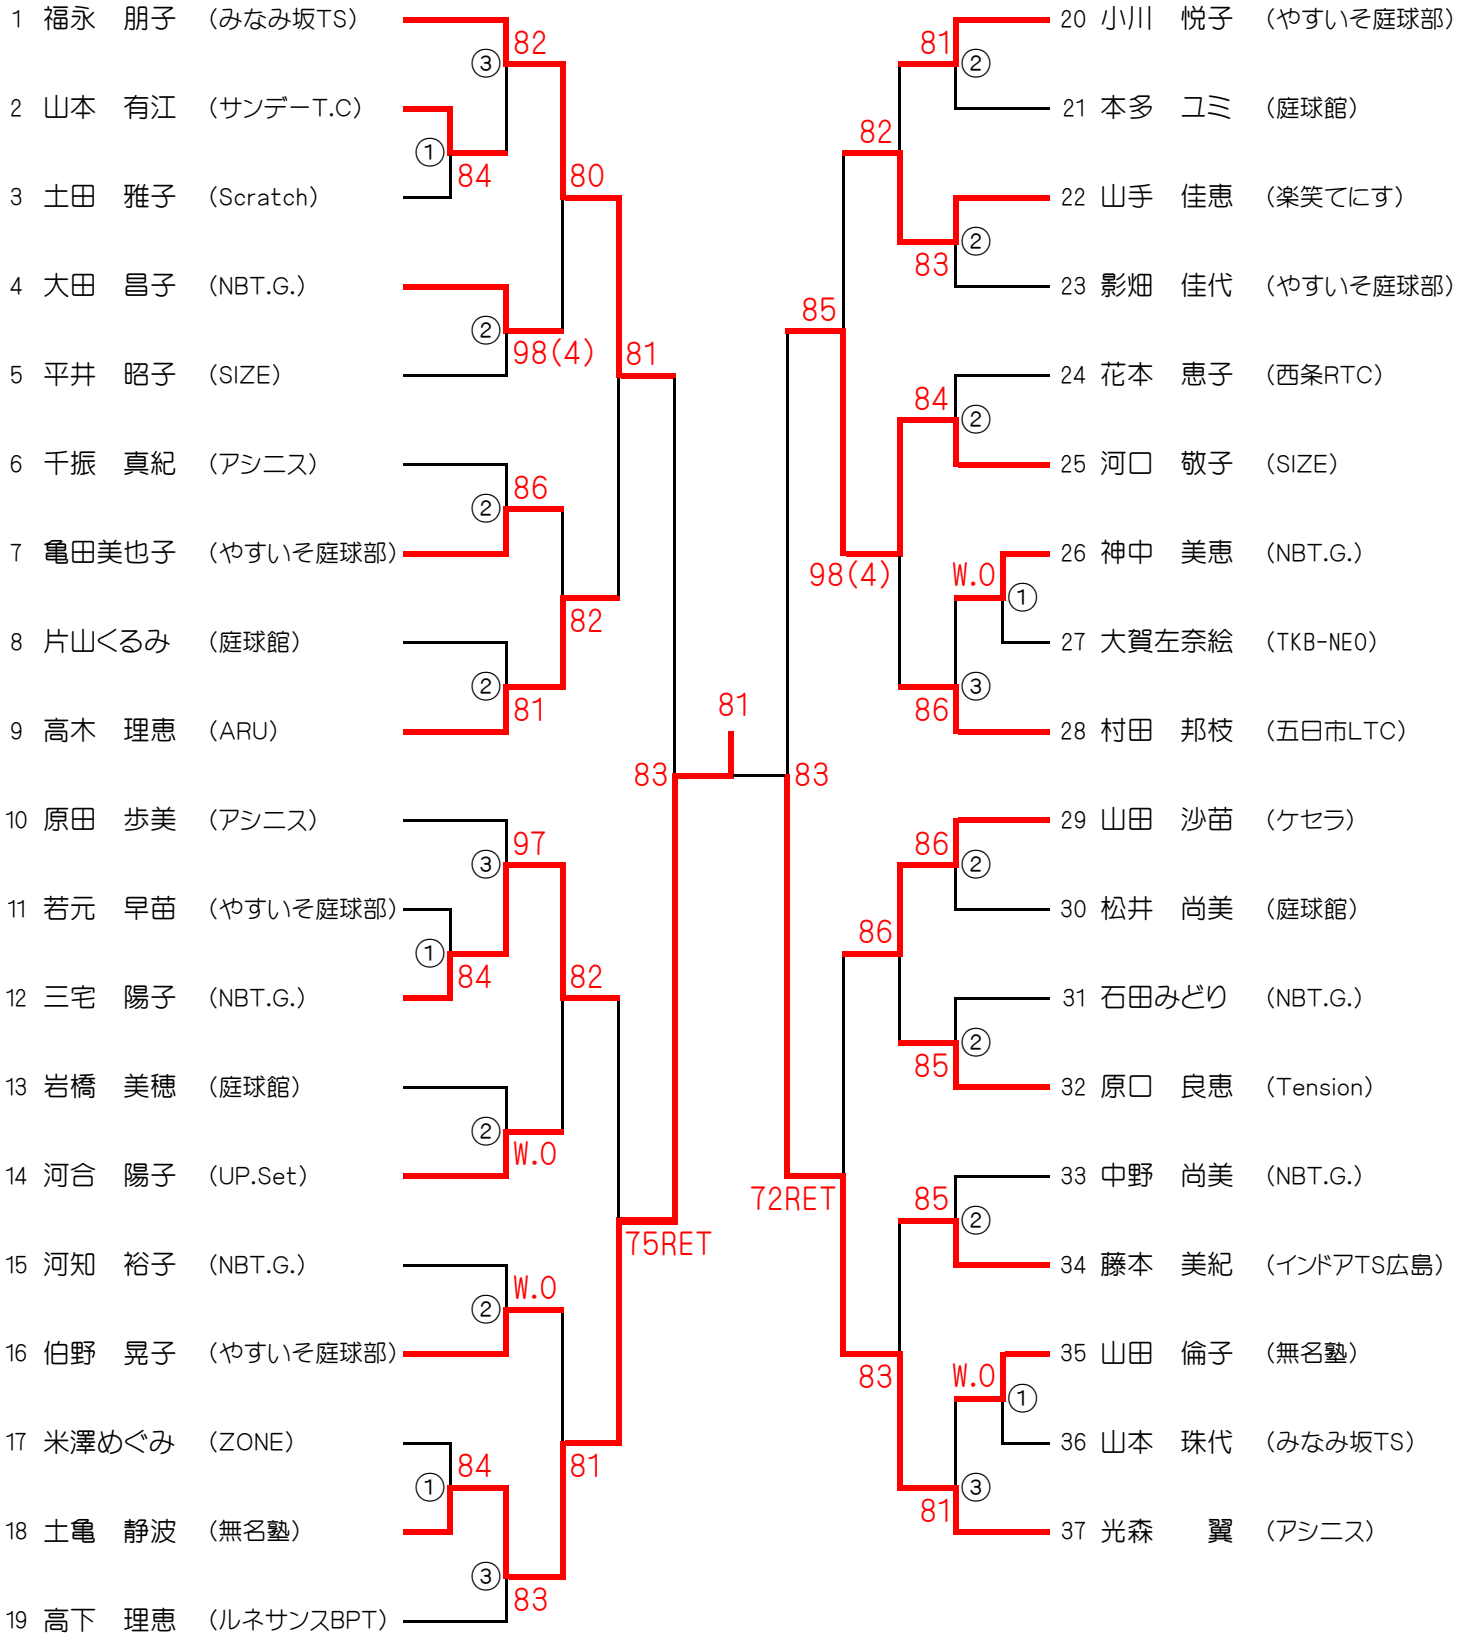

※全員8:45に集合してください。
※ドローは当日抽選にて決定します。

第20回 シングルスカップ

【 A 級 】 4月23日(火)

	①	②	③	完了試合	勝敗	順位
1 西久保絵里 (ルネサンスBPT)		80	85	2	2 勝 0 敗	1
2 沖村 江美 (NBT.G.)	08		48	2	0 勝 2 敗	3
3 山本 佐織 (Tension)	58	84		2	1 勝 1 敗	2

[試合順] 1 試合目 1 vs 2
 2 試合目 2 vs 3
 3 試合目 1 vs 3

シード

1. 西久保絵里

※全員8:45に集合してください。

第20回 シングルスカップ

【 B 級 】 4月22日(月)

シード
1. 福永 朋子 2. 光森 翼 3. 4. 原田 歩美 村田 邦枝

※ドロー内の番号の時刻までに、本部で受付をすませてください。

8:45 ... ①②