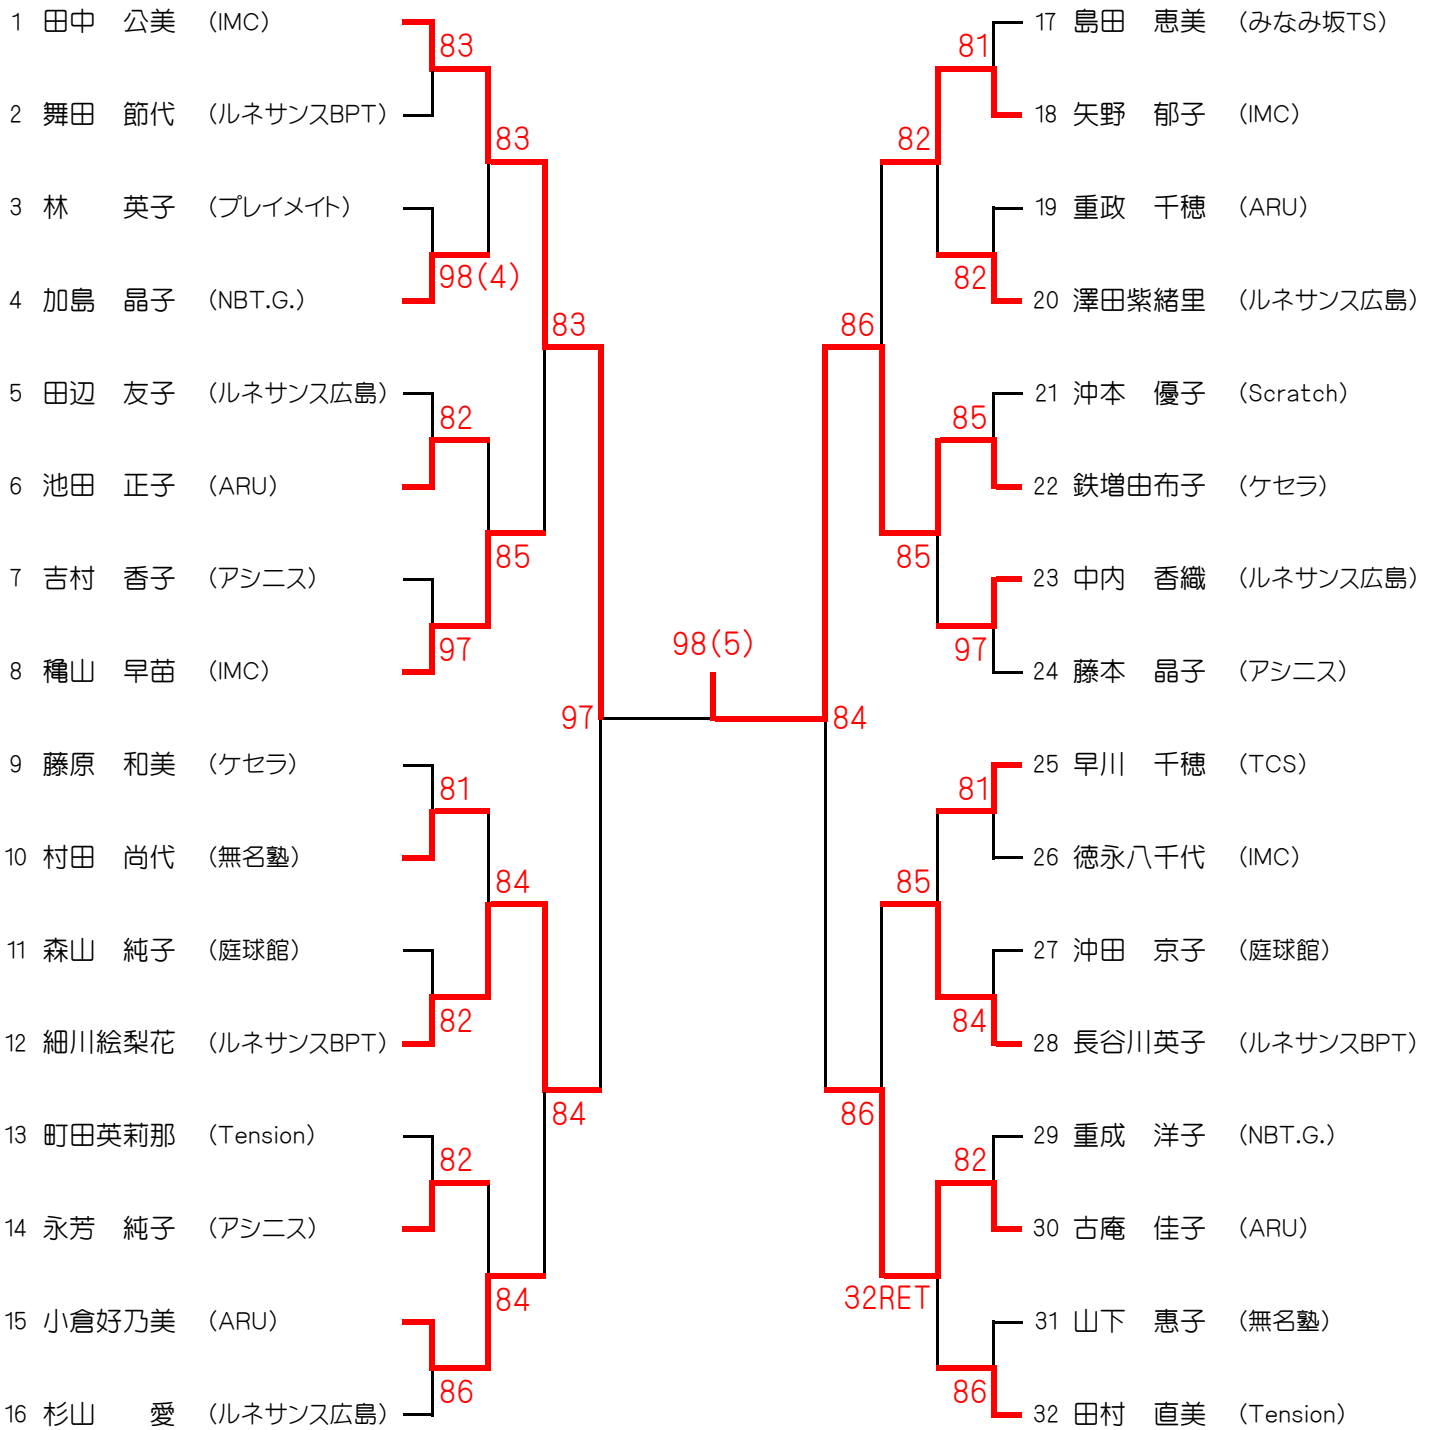

第20回 シングルスカップ
【 D 級 】 4月22日(月)

シード

1. 田中 公美   2. 田村 直美   3. 藤原 和美   4. 藤本 晶子

※全員8:45に集合してください。