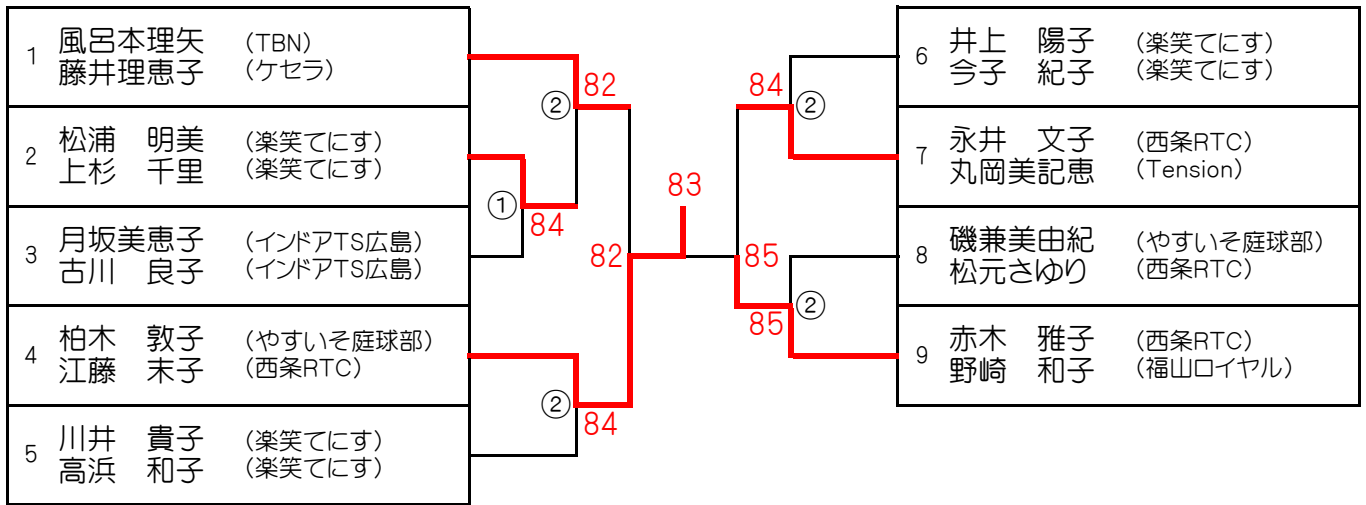

シード

1. 川原・金田 2. 高橋・宮腰 3.4. 山本・宮崎 川本・原本

※全員8:45に集合してください。

第4回メープルカップ
【55歳以上CD級】 6月17日(月)

1	朝倉 由美 藤原 和美	(Scratch) (ケセラ)				6	本間 陽子 高松 明美	(サンデーT.C) (TKB-NEO)
2	田村 直美 谷岡 佳子	(Tension) (ARU)				7	岡村 由美 片岡久美子	(NBT.G.) (サンデーT.C)
3	安食真奈美 木戸 弥生	(楽笑てにす) (ZONE)	①	84	82	8	寺田万里子 渡辺 裕子	(五日市LTC) (TKB-NEO)
4	濱本香奈子 田窪志津子	(M&遊) (TKB-NEO)				9	相馬 里美 迫田 幹子	(チームC) (チームC)
5	岡野 佳代 森脇 幸美	(ケセラ) (アシニス)				10	坂角 美佳 岸上 典子	(ケセラ) (TCS)

シード
1. 朝倉・藤原 2. 坂角・岸上

※ドロー内の番号の時刻までに本部で受付をすませてください。

8:45 … ① 10:30 … ②

第4回メープルカップ
【60歳以上AB級】 6月17日(月)

シード

1. 風呂本・藤井 2. 赤木・野崎

※ドロー内の番号の時刻までに本部で受付をすませてください。

8:45 ... ① 10:30 ... ②

第4回メープルカップ
【60歳以上CD級】 6月17日(月)

シード

1. 下村・下田 2. 福島・渡辺

※ドロー内の番号の時刻までに本部で受付をすませてください。

8:45 … ① 10:30 … ②