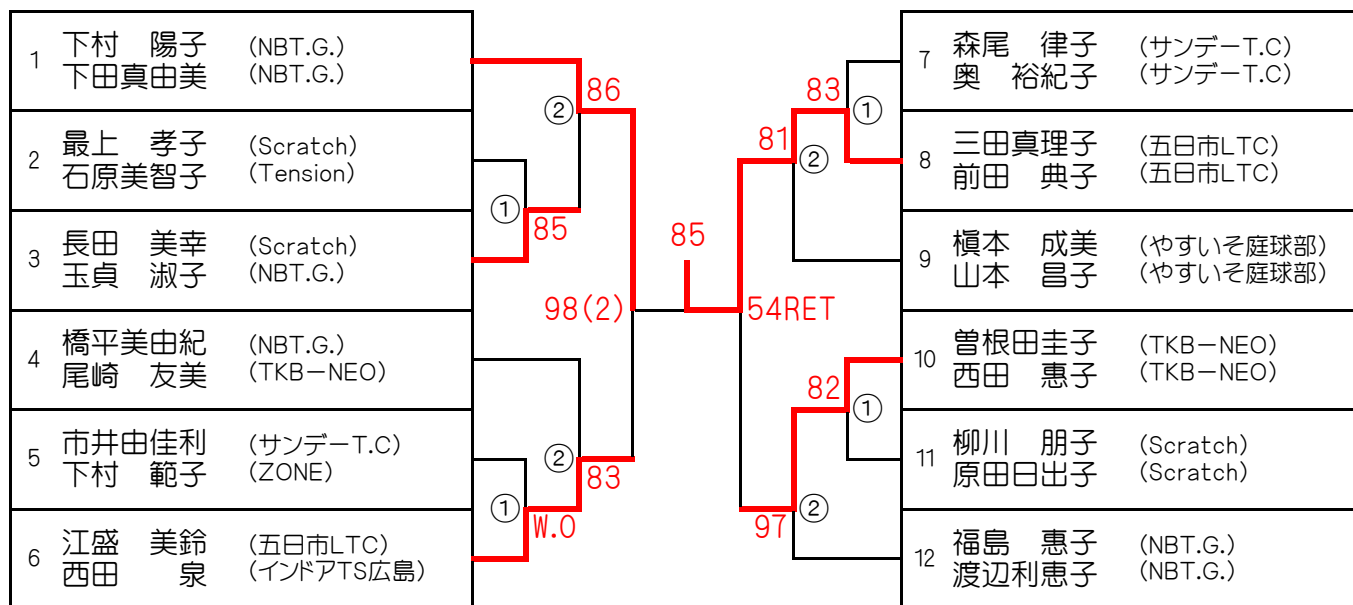

シード

1. 川原・金田 2. 高橋・宮腰 3.4. 山本・宮崎 川本・原本

※全員8:45に集合してください。

第4回メープルカップ
【55歳以上CD級】 6月17日(月)

1	朝倉 由美 藤原 和美	(Scratch) (ケセラ)				6	本間 陽子 高松 明美	(サンデーT.C) (TKB-NEO)
2	田村 直美 谷岡 佳子	(Tension) (ARU)				7	岡村 由美 片岡久美子	(NBT.G.) (サンデーT.C)
3	安食真奈美 木戸 弥生	(楽笑てにす) (ZONE)	①	84	82	8	寺田万里子 渡辺 裕子	(五日市LTC) (TKB-NEO)
4	濱本香奈子 田窪志津子	(M&遊) (TKB-NEO)				9	相馬 里美 迫田 幹子	(チームC) (チームC)
5	岡野 佳代 森脇 幸美	(ケセラ) (アシニス)				10	坂角 美佳 岸上 典子	(ケセラ) (TCS)

シード
1. 朝倉・藤原 2. 坂角・岸上

※ドロー内の番号の時刻までに本部で受付をすませてください。

8:45 … ① 10:30 … ②

第4回メープルカップ
【60歳以上AB級】 6月17日(月)

シード

1. 風呂本・藤井 2. 赤木・野崎

※ドロー内の番号の時刻までに本部で受付をすませてください。

8:45 ... ① 10:30 ... ②

第4回メープルカップ
【60歳以上CD級】 6月17日(月)

シード

1. 下村・下田 2. 福島・渡辺

※ドロー内の番号の時刻までに本部で受付をすませてください。

8:45 … ① 10:30 … ②