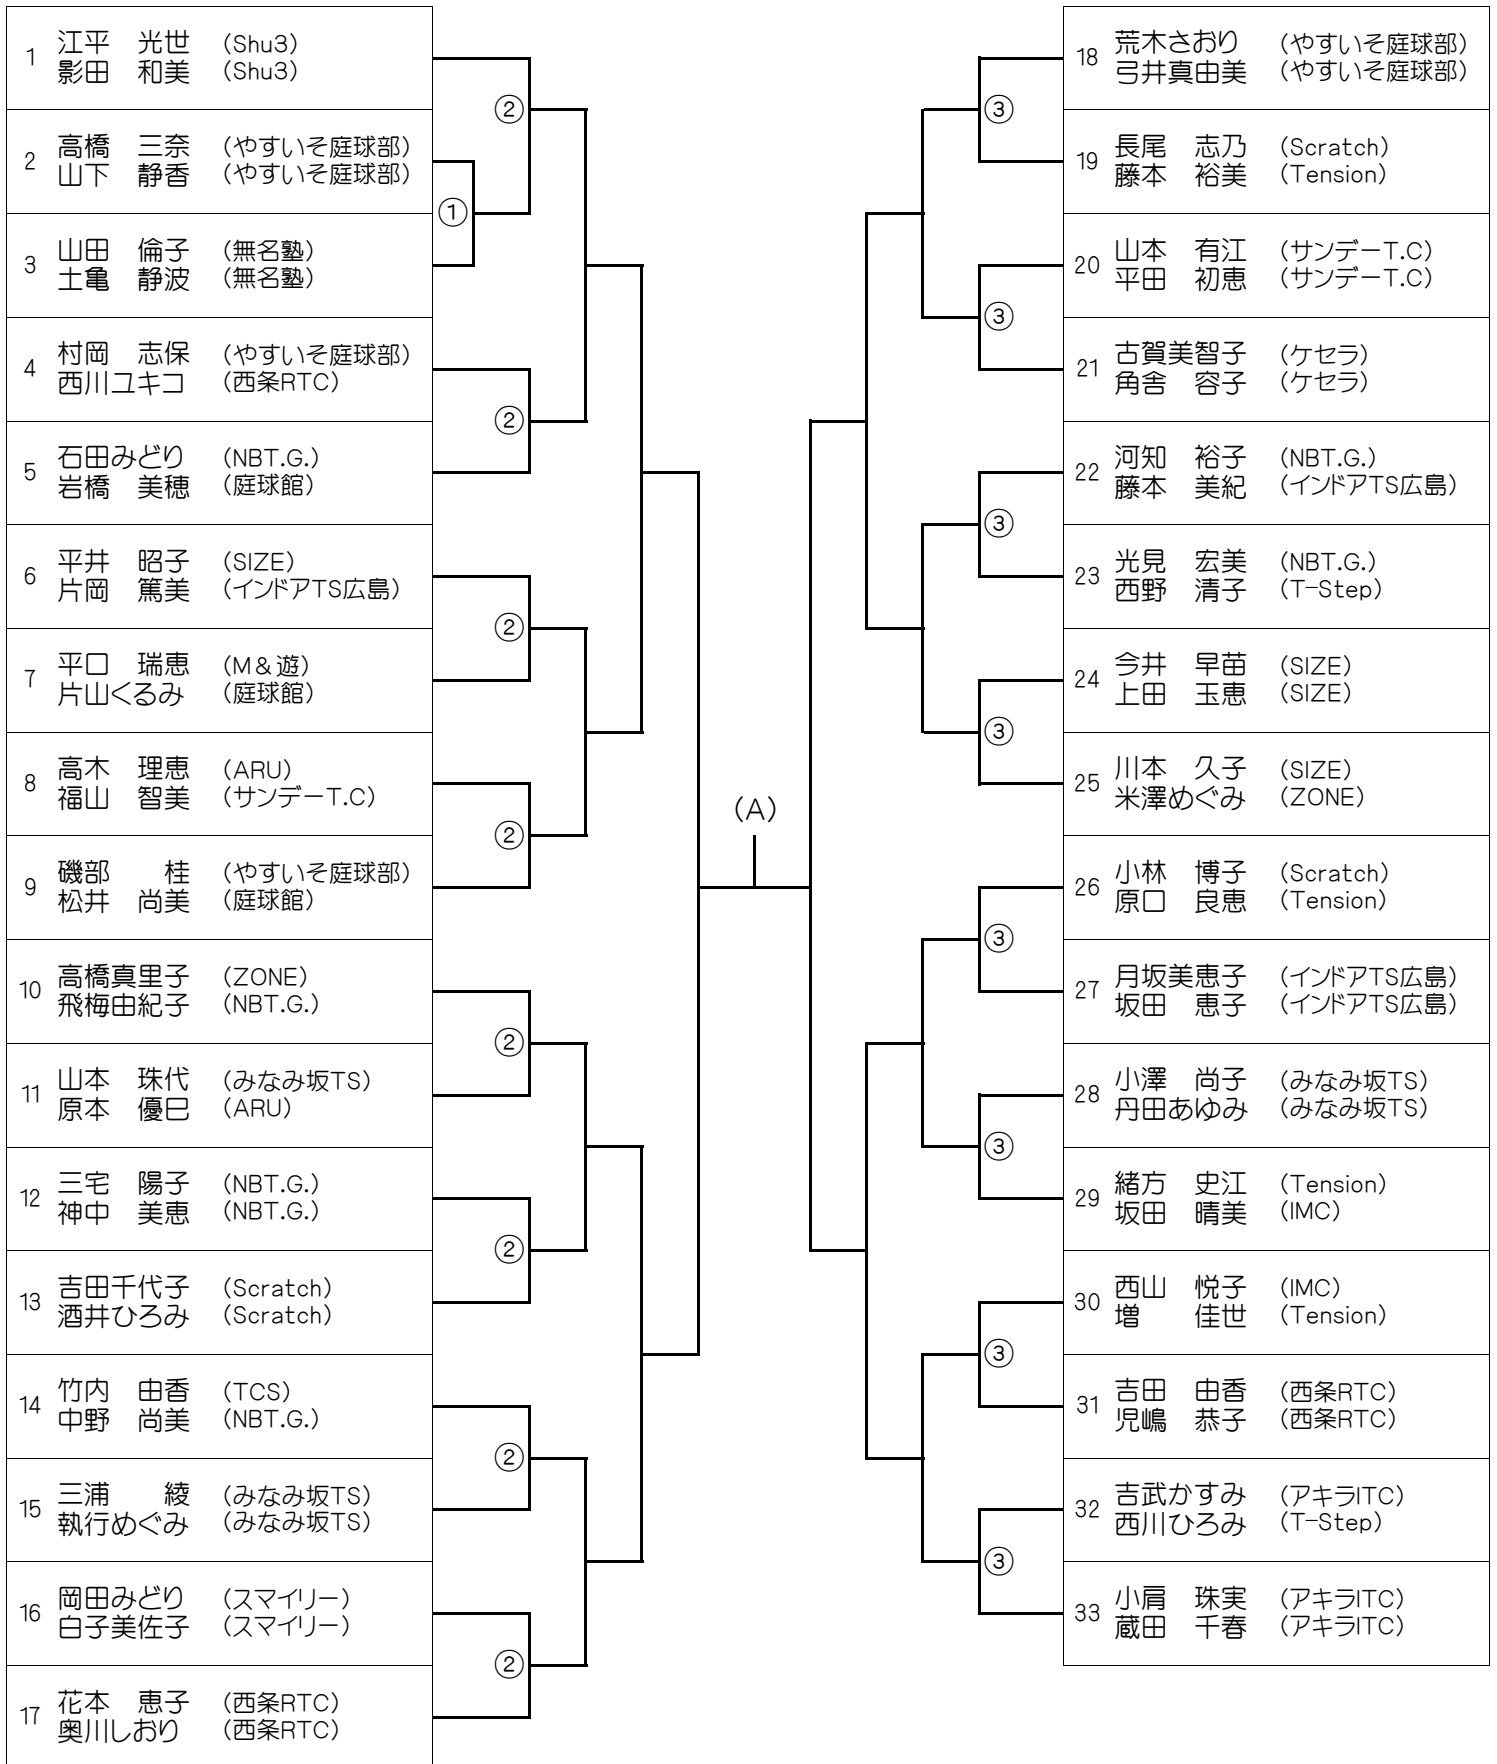

※オール抽選の為、シードはありません。

※ドロウ内の番号の時刻までに本部で受付をすませてください。

8:45...① 9:45...②③ 10:30...④

第22回 クイーンズカップ

【B級】 4月8日(月)

Aブロック

第22回 クイーンズカップ

【B級】 4月8日(月)