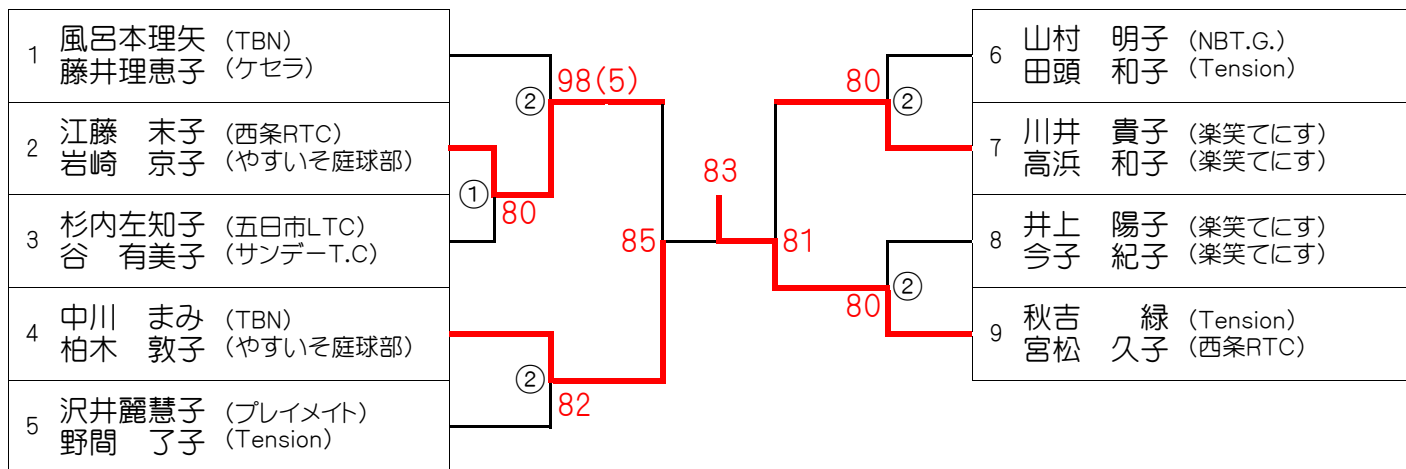

シード

1.三浦・松永 2.宮崎・山手 3.4.河本・金田 野口・田中

※ドロウ内の番号の時刻までに本部で受付をすませてください。

8:45...①②③④⑤

9:30...⑥⑦

第37回 支部長杯
【C級】 6月20日(火)

1 片岡久美子 (サンデーT.C) 山本 美和 (リョーコーT.C)		20 高松 明美 (みなみ坂TS) 渡辺利恵子 (リョーコーT.C)
2 榎本 成美 (やすいそ庭球部) 山本 昌子 (やすいそ庭球部)		21 岡村 美穂 (インドアTS広島) 光山 陽子 (インドアTS広島)
3 沖村 明子 (チームC) 前崎 妙子 (庭球館)		22 土亀 静波 (リョーコーT.C) 米澤めぐみ (ZONE)
4 寺田万里子 (五日市LTC) 渡辺 裕子 (Scratch)		23 中田由美子 (リョーコーT.C) 橋平美由紀 (リョーコーT.C)
5 用品 和美 (みなみ坂TS) 市原奈七子 (インドアTS広島)		24 遠山 弘美 (NBT.G.) 玉貞 淑子 (NBT.G.)
6 奥 裕紀子 (サンデーT.C) 市井由佳利 (サンデーT.C)		25 河合 香織 (チームC) 迫田 幹子 (チームC)
7 安食真奈美 (楽笑てにす) 木戸 弥生 (ZONE)		26 竹内 知世 (庭球館) 大西恵美子 (ZONE)
8 柳川 朋子 (Scratch) 原田日出子 (Scratch)		27 朝倉 由美 (Scratch) 最上 孝子 (Scratch)
9 中島 香苗 (TCS) 福島 恵子 (リョーコーT.C)		28 三田真理子 (五日市LTC) 河野まり子 (五日市LTC)
10 金谷 玲子 (庭球館) 河口奈津子 (ルネサンス広島)		29 有田 典子 (STT) 栗田 恵子 (福山ロイヤル)
11 秋本 仁美 (みなみ坂TS) 町原喜代子 (Tension)		30 本間 陽子 (サンデーT.C) 和田 胡桃 (UP.Set)
12 妹尾 悦子 (楽々園G.T.C) 福場三枝子 (楽々園G.T.C)		31 西山 悦子 (IMC) 川本 久子 (リョーコーT.C)
13 仁田 恵子 (ZONE) 水津 礼子 (リョーコーT.C)		32 濱本香奈子 (M&遊) 獅々見雅子 (リョーコーT.C)
14 中尾 麻里 (NBT.G.) 下村 陽子 (NBT.G.)		33 竹内 恭子 (やすいそ庭球部) 森尾 律子 (楽笑てにす)
15 西本 祥子 (インドアTS広島) 土井 直子 (インドアTS広島)		34 光山 恭子 (リョーコーT.C) 土手 邦子 (UP.Set)
16 曾根田圭子 (リョーコーT.C) 西田 恵子 (リョーコーT.C)		35 岡村 由美 (みなみ坂TS) 神田 敦子 (チームC)
17 高垣 直美 (みなみ坂TS) 福岡 栄 (リョーコーT.C)		36 番匠谷聖美 (ケセラ) 下田真由美 (NBT.G.)
18 福居 和美 (ケセラ) 日山美奈子 (リョーコーT.C)		37 渡邊 志津 (Tension) 石原美智子 (Tension)
19 三宅 陽子 (NBT.G.) 大田 昌子 (NBT.G.)		38 山上 美栄 (フレンズ) 濱田 睦美 (GSH)

シード

1.片岡・山本 2.山上・濱田 3.4.金谷・河口 有田・栗田

※ドロウ内の番号の時刻までに本部で受付をすませてください。

8:45...① 10:30...②③④⑤

第37回 支部長杯
【60歳】 6月20日(火)

シード

1.風呂本・藤井 2.秋吉・宮松 3.4.中川・柏木 川井・高浜

※ドロー内の番号の時刻までに本部で受付をすませてください。