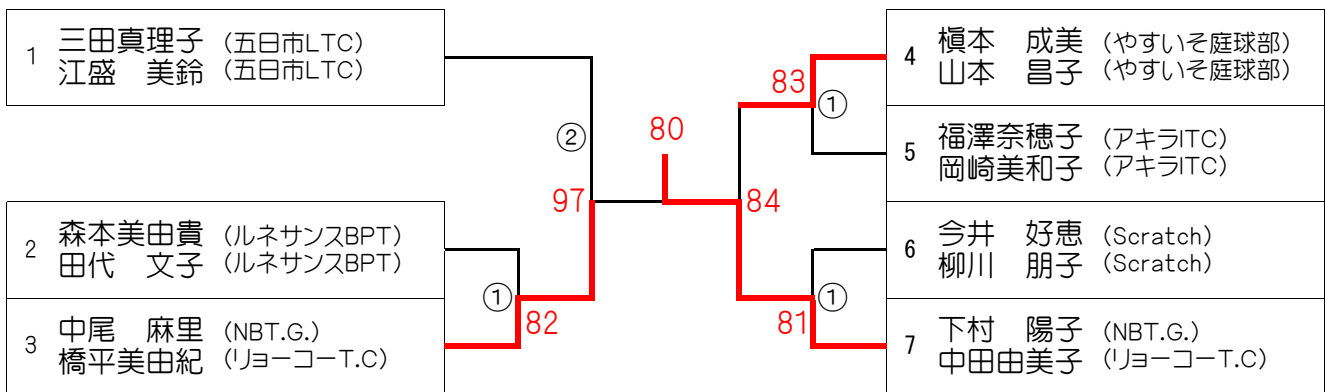

第3回メープルカップ
【60歳以上AB級】 7月3日(月)

1 風呂本理矢 (TBN) 藤井理恵子 (ケセラ)		5 野間 了子 (Tension) 沢井麗慧子 (プレイメイト)
2 山村 明子 (NBT.G.) 田頭 和子 (Tension)		6 川井 貴子 (楽笑てにす) 高浜 和子 (楽笑てにす)
3 伊達 規子 (TBN) 桑原 京子 (西条RTC)		7 楠原 京子 (NBT.G.) 西林 正子 (NBT.G.)
4 井上 陽子 (楽笑てにす) 今子 紀子 (楽笑てにす)		8 宮口理恵子 (西条RTC) 野崎 和子 (福山ロイヤル)

シード

1. 風呂本・藤井 2. 宮口・野崎

※全員8:45に集合してください。

第3回メープルカップ
【60歳以上CD級】 7月3日(月)

シード

1. 三田・江盛

※ドロー内の番号の時刻までに集合してください。

8:45… ① ②