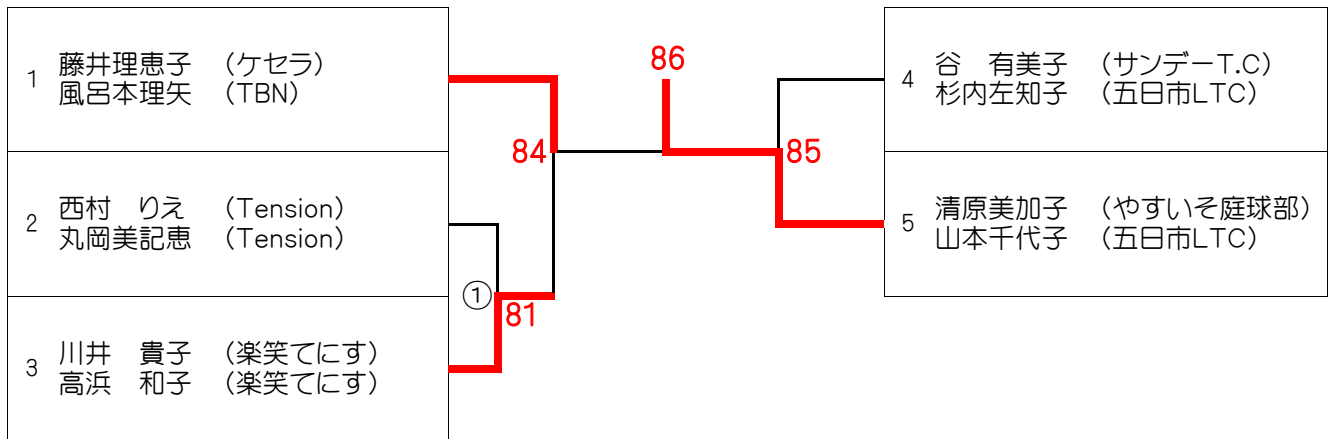

シード

1.大和・小林 2.松永・三浦 3.4.高橋・山下 平口・岩橋

※ドロウ内の番号の時刻までに本部で受付をすませてください。

8:45...①②③④ 11:30...⑤

第36回 支部長杯  
【C級】 6月21日(火)

1 山田 倫子 (NBT.G.) 高下 理恵 (NBT.G.)		18 市原奈七子 (インドアTS広島) 用品 和美 (みなみ坂TS)
2 水津 礼子 (リョーコーT.C) 仁田 恵子 (ZONE)		19 下田真由美 (NBT.G.) 遠山 弘美 (NBT.G.)
3 土井亜希子 (SIZE) 大田 昌子 (NBT.G.)		20 榎本 成美 (やすいそ庭球部) 山本 昌子 (やすいそ庭球部)
4 中本小百合 (チームC) 迫田 幹子 (チームC)		21 市井由佳利 (サンデーT.C) 本間 陽子 (UP.Set)
5 栗田 恵子 (福山ロイヤル) 脇本 由恵 (福山ロイヤル)		22 奥 裕紀子 (サンデーT.C) 木戸 弥生 (ZONE)
6 長田 美幸 (Scratch) 玉貞 淑子 (NBT.G.)		23 久常 純子 (毘沙門台TC) 野村 一美 (楽笑てにす)
7 福居 和美 (ケセラ) 番匠谷聖美 (ケセラ)		24 土井 直子 (インドアTS広島) 西本 祥子 (インドアTS広島)
8 西田 泉 (インドアTS広島) 寺田万里子 (五日市LTC)		25 柳川 朋子 (Scratch) 朝倉 由美 (Scratch)
9 吉田 美鈴 (NBT.G.) 金谷 玲子 (インドアTS広島)		26 伯野 晃子 (NBT.G.) 高橋 陽子 (チームC)
10 中野 尚美 (TCS) 竹内 由香 (TCS)		27 高松 明美 (みなみ坂TS) 中島 香苗 (TCS)
11 日山美奈子 (リョーコーT.C) 焼家 浩子 (Tension)		28 中田由美子 (リョーコーT.C) 渡辺利恵子 (リョーコーT.C)
12 下村 陽子 (リョーコーT.C) 橋平美由紀 (リョーコーT.C)		29 光山 恭子 (リョーコーT.C) 土手 邦子 (UP.Set)
13 岡崎美和子 (アキラITC) 江盛 美鈴 (五日市LTC)		30 土屋真智子 (STT) 尾野 博美 (STT)
14 濱本香奈子 (M&遊) 安食真奈美 (楽笑てにす)		31 渡邊 志津 (Tension) 石原美智子 (Tension)
15 三田真理子 (五日市LTC) 河野まり子 (五日市LTC)		32 片岡久美子 (サンデーT.C) 山本 美和 (リョーコーT.C)
16 高垣 直美 (みなみ坂TS) 濱崎 京子 (みなみ坂TS)		33 角舎 容子 (ケセラ) 福島 恵子 (リョーコーT.C)
17 高橋 貴子 (フレンズ) 塩出 京子 (福山ロイヤル)		34 妹尾 悦子 (楽々園G.T.C) 福場三枝子 (楽々園G.T.C)
		35 和泉 早希 (NBT.G.) 佐賀佐知子 (ZONE)

シード

1.山田・高下 2.和泉・佐賀 3.4.伯野・高橋 中野・竹内

※ドロー内の番号の時刻までに本部で受付をすませてください。

8:45...①②③

10:30...④

第36回 支部長杯  
【60歳以上】 6月21日(火)

シード  
1.藤井・風呂本 2.清原・山本

※ドロー内の番号の時刻までに本部で受付をすませてください。  
10:30... ① 11:30... ②