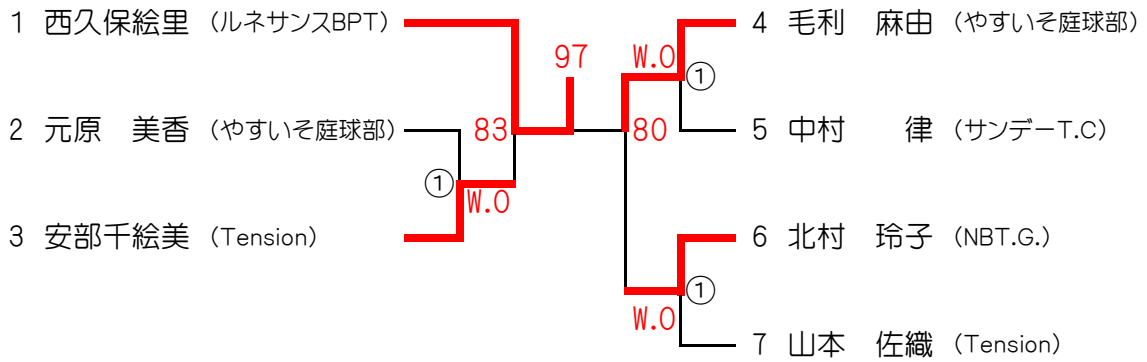

第17回 シングルスカップ

【 A 級 】 4月13日(火)

シード

1. 西久保絵里

※ドロー内の番号の時刻までに、本部で受付をすませてください。

8:45 ... ①

11:00 ... ②

第17回 シングルスカップ

【 B 級 】 4月12日(月)

シード

1. 渡辺 朋子 2. 高木 理恵

※ドロー内の番号の時刻までに、本部で受付をすませてください。

8:45 ... ① 10:00 ... ② 11:00 ... ③

第17回シングルスカップ

【 C 級 】 4月13日(火)

※ドローは抽選にて決定しました。