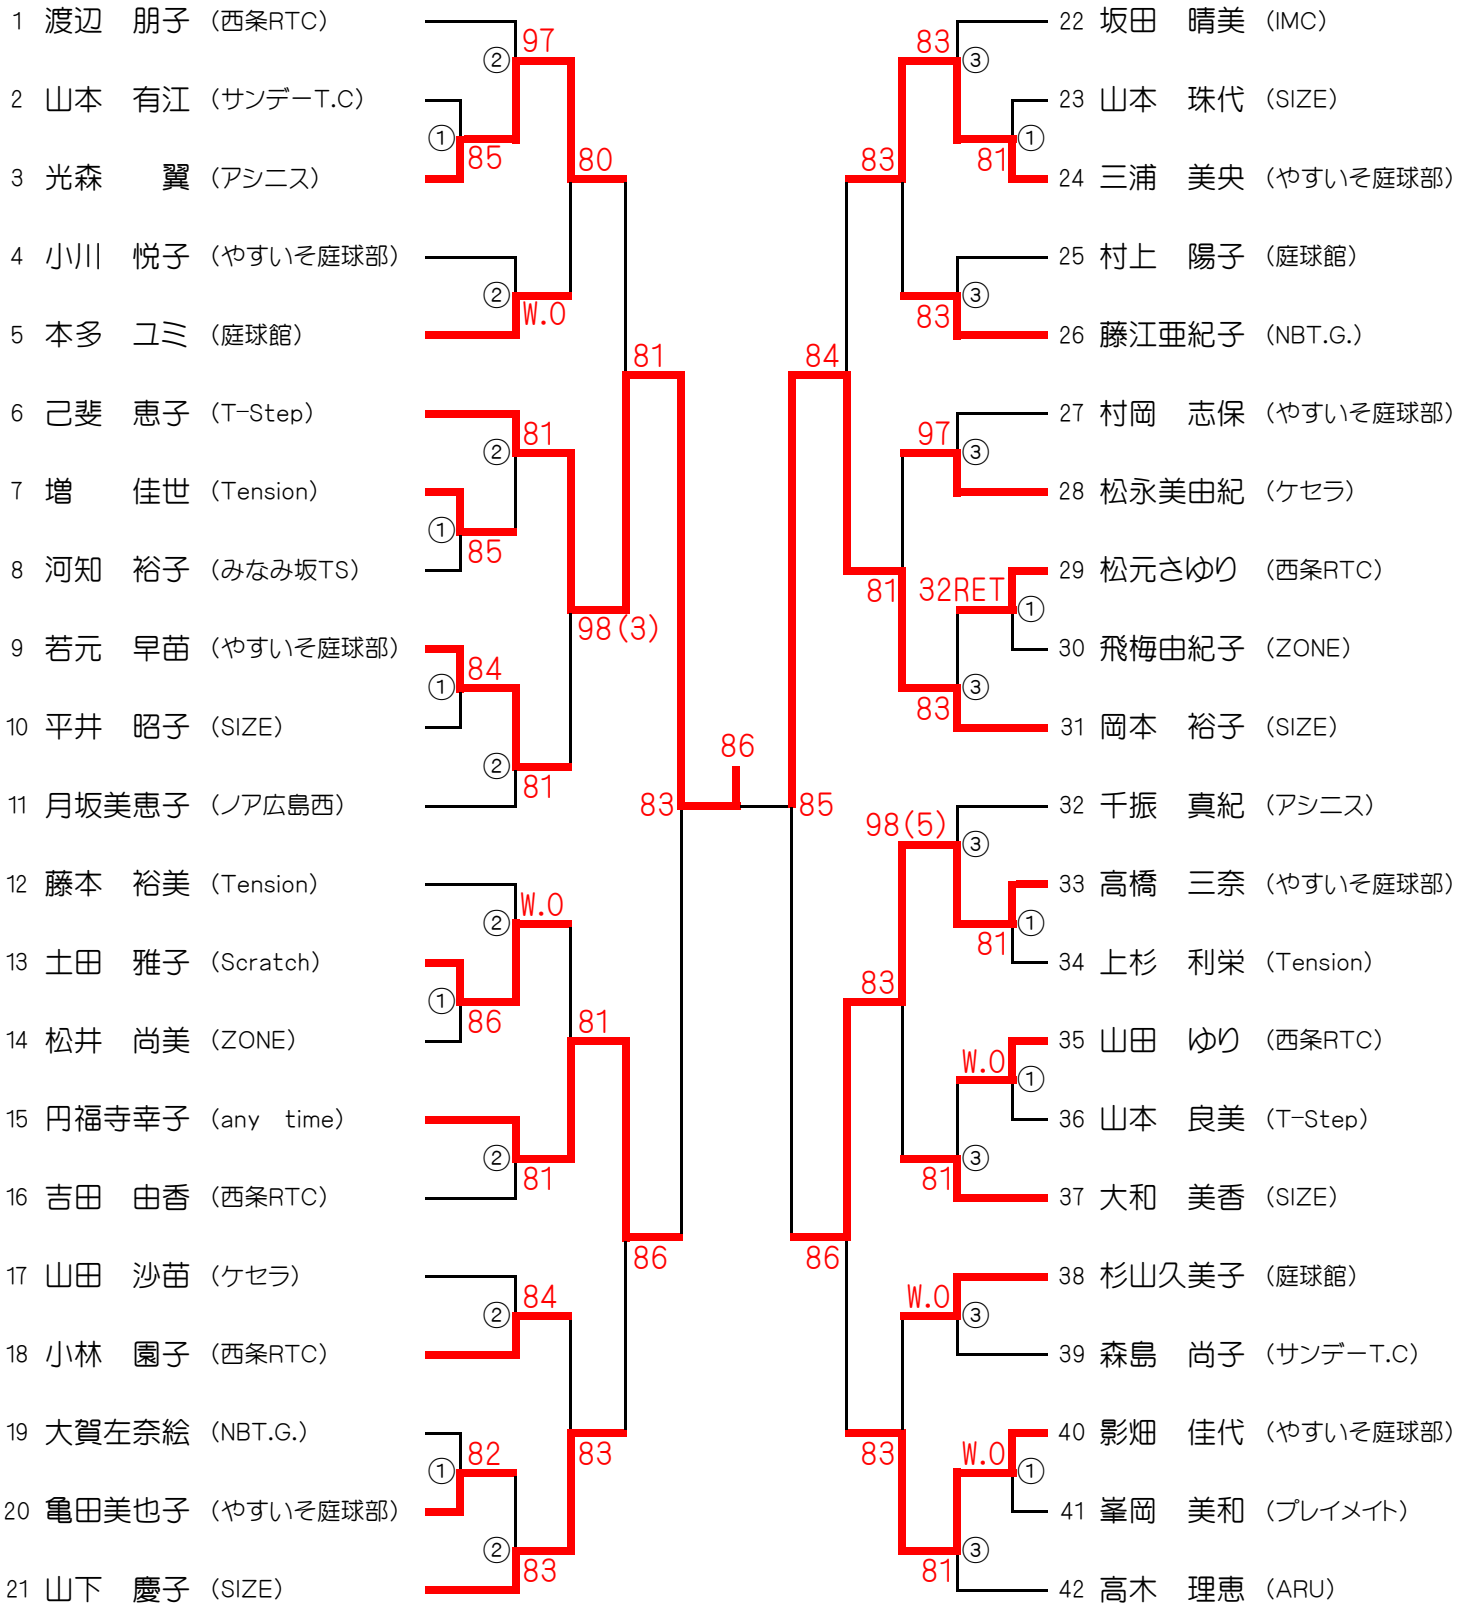

第17回 シングルスカップ

【 A 級 】 4月13日(火)

シード

1. 西久保絵里

※ドロー内の番号の時刻までに、本部で受付をすませてください。

8:45 ... ①

11:00 ... ②

第17回 シングルスカップ

【 B 級 】 4月12日(月)

シード

1. 渡辺 朋子 2. 高木 理恵

※ドロー内の番号の時刻までに、本部で受付をすませてください。

8:45 ... ① 10:00 ... ② 11:00 ... ③

第17回シングルスカップ

【 C 級 】 4月13日(火)

※ドローは抽選にて決定しました。

※ドロー内の番号の時刻までに、本部で受付をすませてください。

8:45 ... ①

10:00 ... ②

第17回シングルスカップ

【 D 級 】 4月12日(月)

※ドローは抽選にて決定しました。

※ドロー内の番号の時刻までに、本部で受付をすませてください。

8:45 ... ①