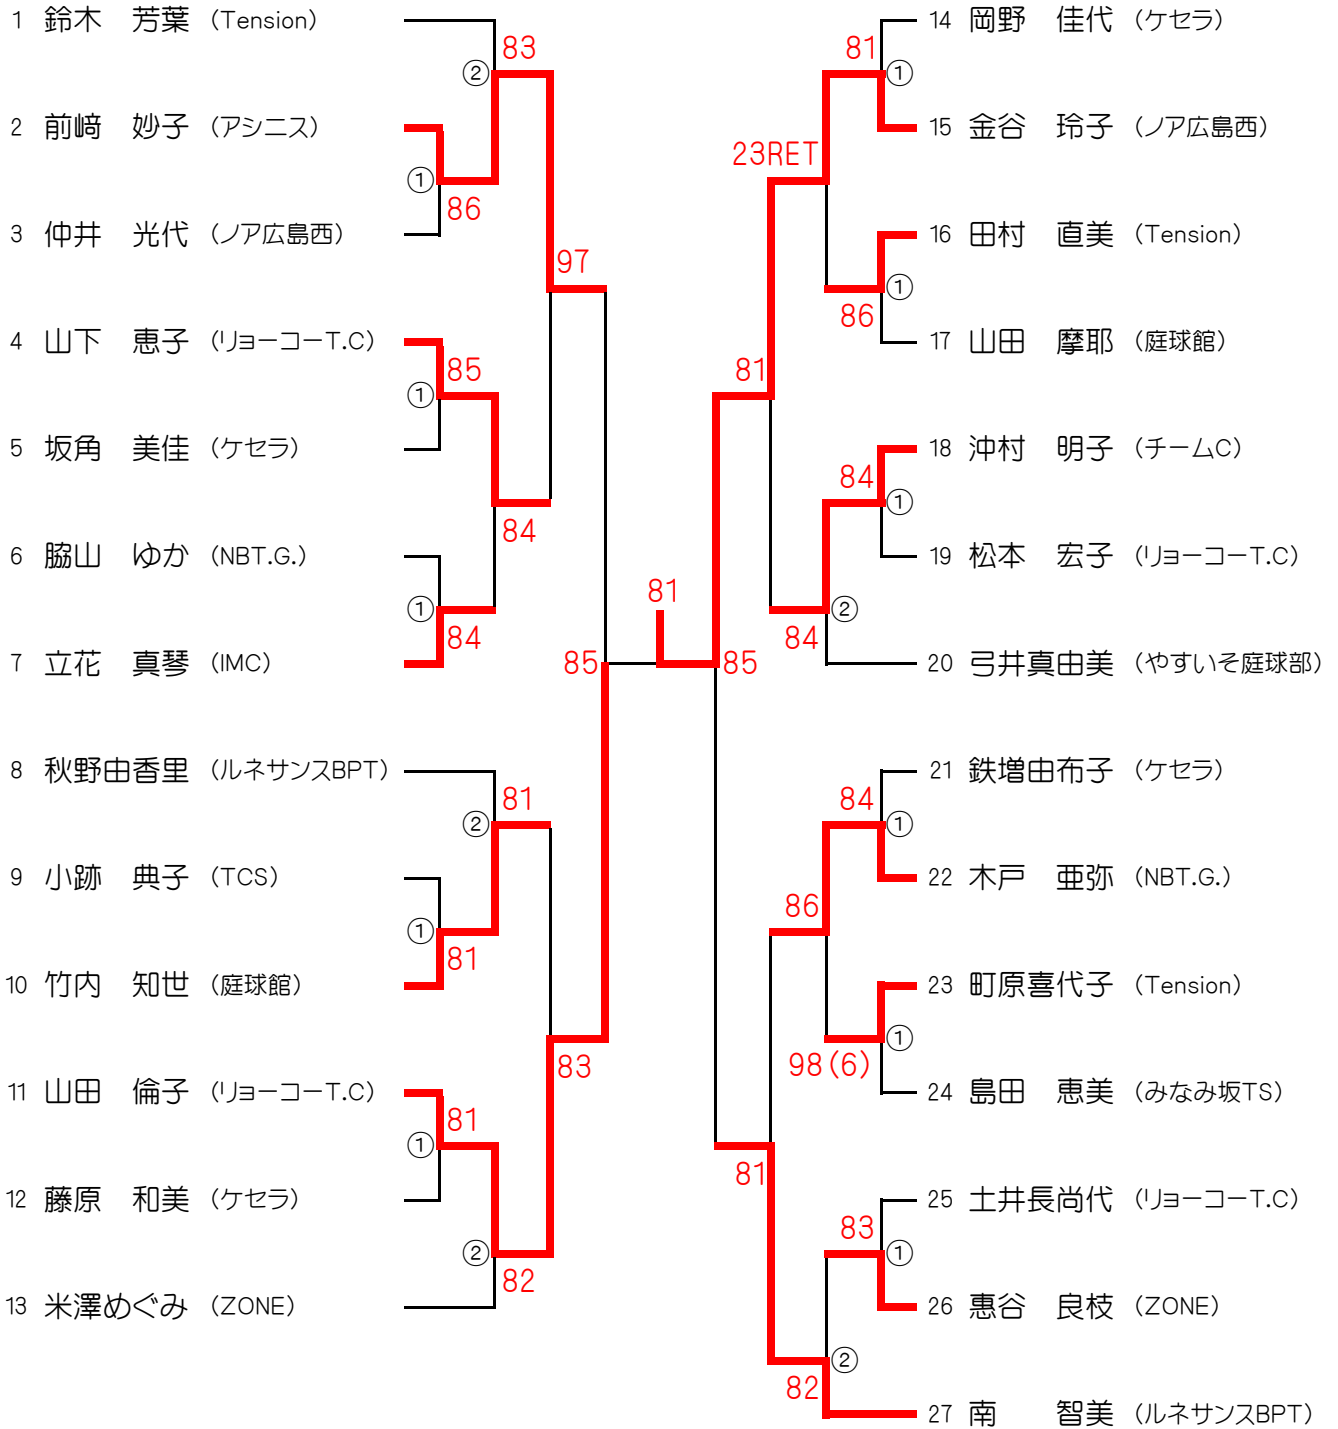

第17回 シングルスカップ

【 A 級 】 4月13日(火)

シード

1. 西久保絵里

※ドロー内の番号の時刻までに、本部で受付をすませてください。

8:45 ... ①

11:00 ... ②

第17回 シングルスカップ

【 B 級 】 4月12日(月)

シード

1. 渡辺 朋子 2. 高木 理恵

※ドロー内の番号の時刻までに、本部で受付をすませてください。

8:45 ... ① 10:00 ... ② 11:00 ... ③

第17回シングルスカップ

【 C 級 】 4月13日(火)

※ドローは抽選にて決定しました。

※ドロー内の番号の時刻までに、本部で受付をすませてください。

8:45 ... ①

10:00 ... ②

第17回シングルスカップ

【 D 級 】 4月12日(月)

※ドローは抽選にて決定しました。

※ドロー内の番号の時刻までに、本部で受付をすませてください。

8:45 ... ①