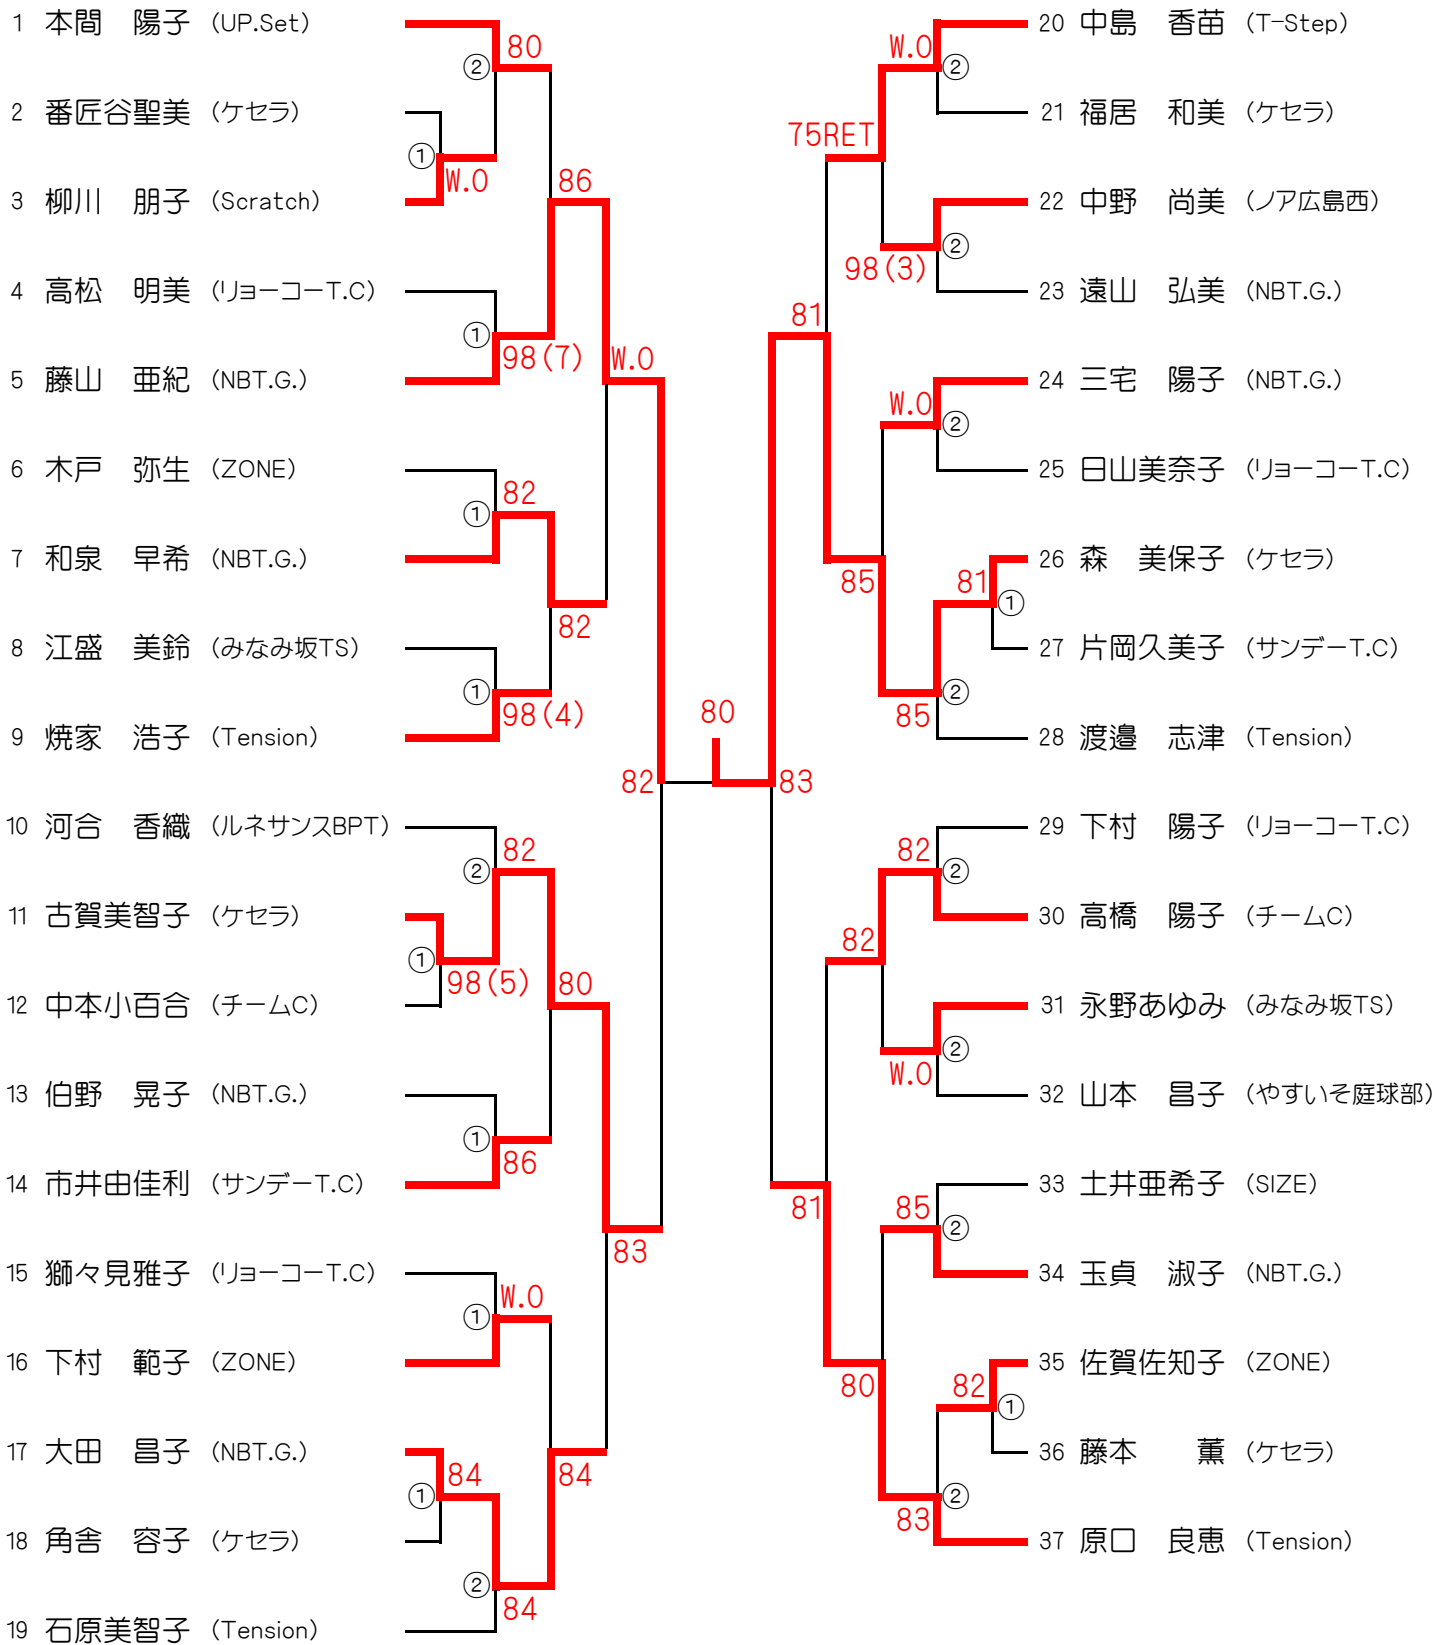

第17回 シングルスカップ

【 A 級 】 4月13日(火)

シード

1. 西久保絵里

※ドロー内の番号の時刻までに、本部で受付をすませてください。

8:45 ... ①

11:00 ... ②

第17回 シングルスカップ

【 B 級 】 4月12日(月)

シード

1. 渡辺 朋子 2. 高木 理恵

※ドロー内の番号の時刻までに、本部で受付をすませてください。

8:45 ... ① 10:00 ... ② 11:00 ... ③

第17回シングルスカップ

【 C 級 】 4月13日(火)

※ドローは抽選にて決定しました。

※ドロー内の番号の時刻までに、本部で受付をすませてください。

8:45 ... ①

10:00 ... ②

第17回シングルスカップ

【 D 級 】 4月12日(月)

※ドローは抽選にて決定しました。

※ドロー内の番号の時刻までに、本部で受付をすませてください。

8:45 ... ①