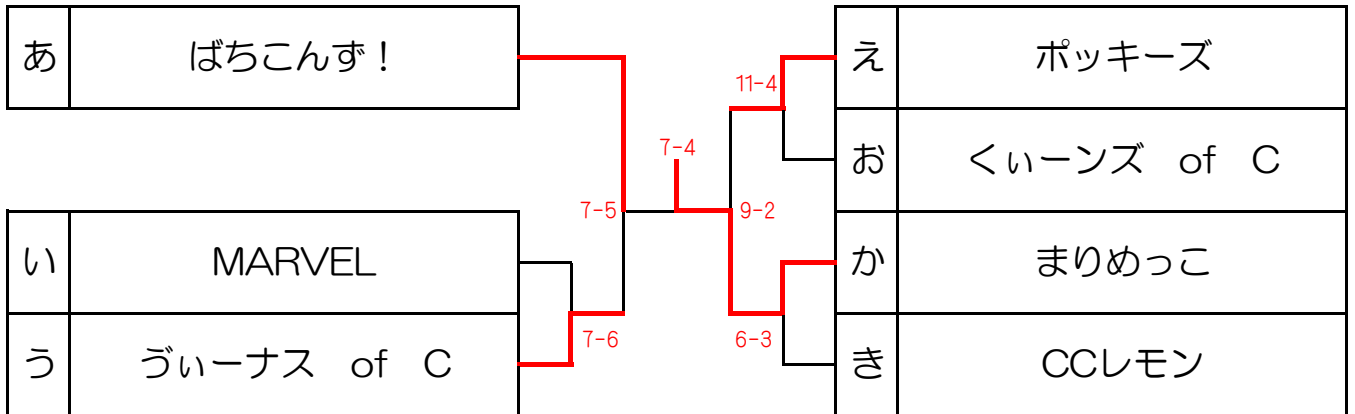

クローバーカップ2020

《CDクラス 1位トーナメント》