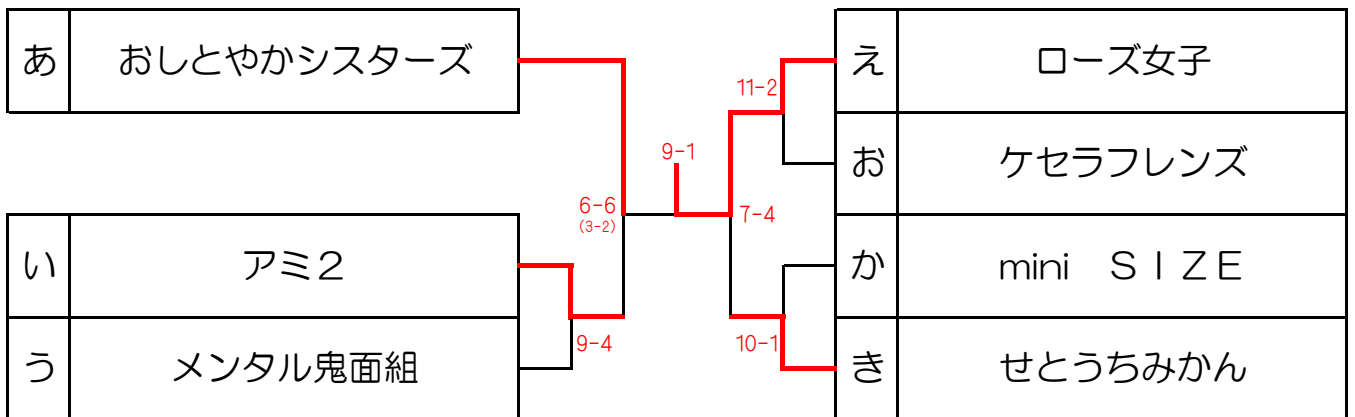

き		1	2	3	完了試合	勝敗			順位
1	CCLEMON		6-4	10-3	2	2 勝	0 敗	分	1
2	せとうちみかん	4-6		10-5	2	1 勝	1 敗	分	2
3	チームMOKA	3-10	5-10		2	0 勝	2 敗	分	3

[試合順] 1vs2 → 2vs3 → 1vs3

クローバーカップ2020

《CDクラス 1位トーナメント》

《CDクラス 2位トーナメント》

()ジャンケンにて勝敗を決定