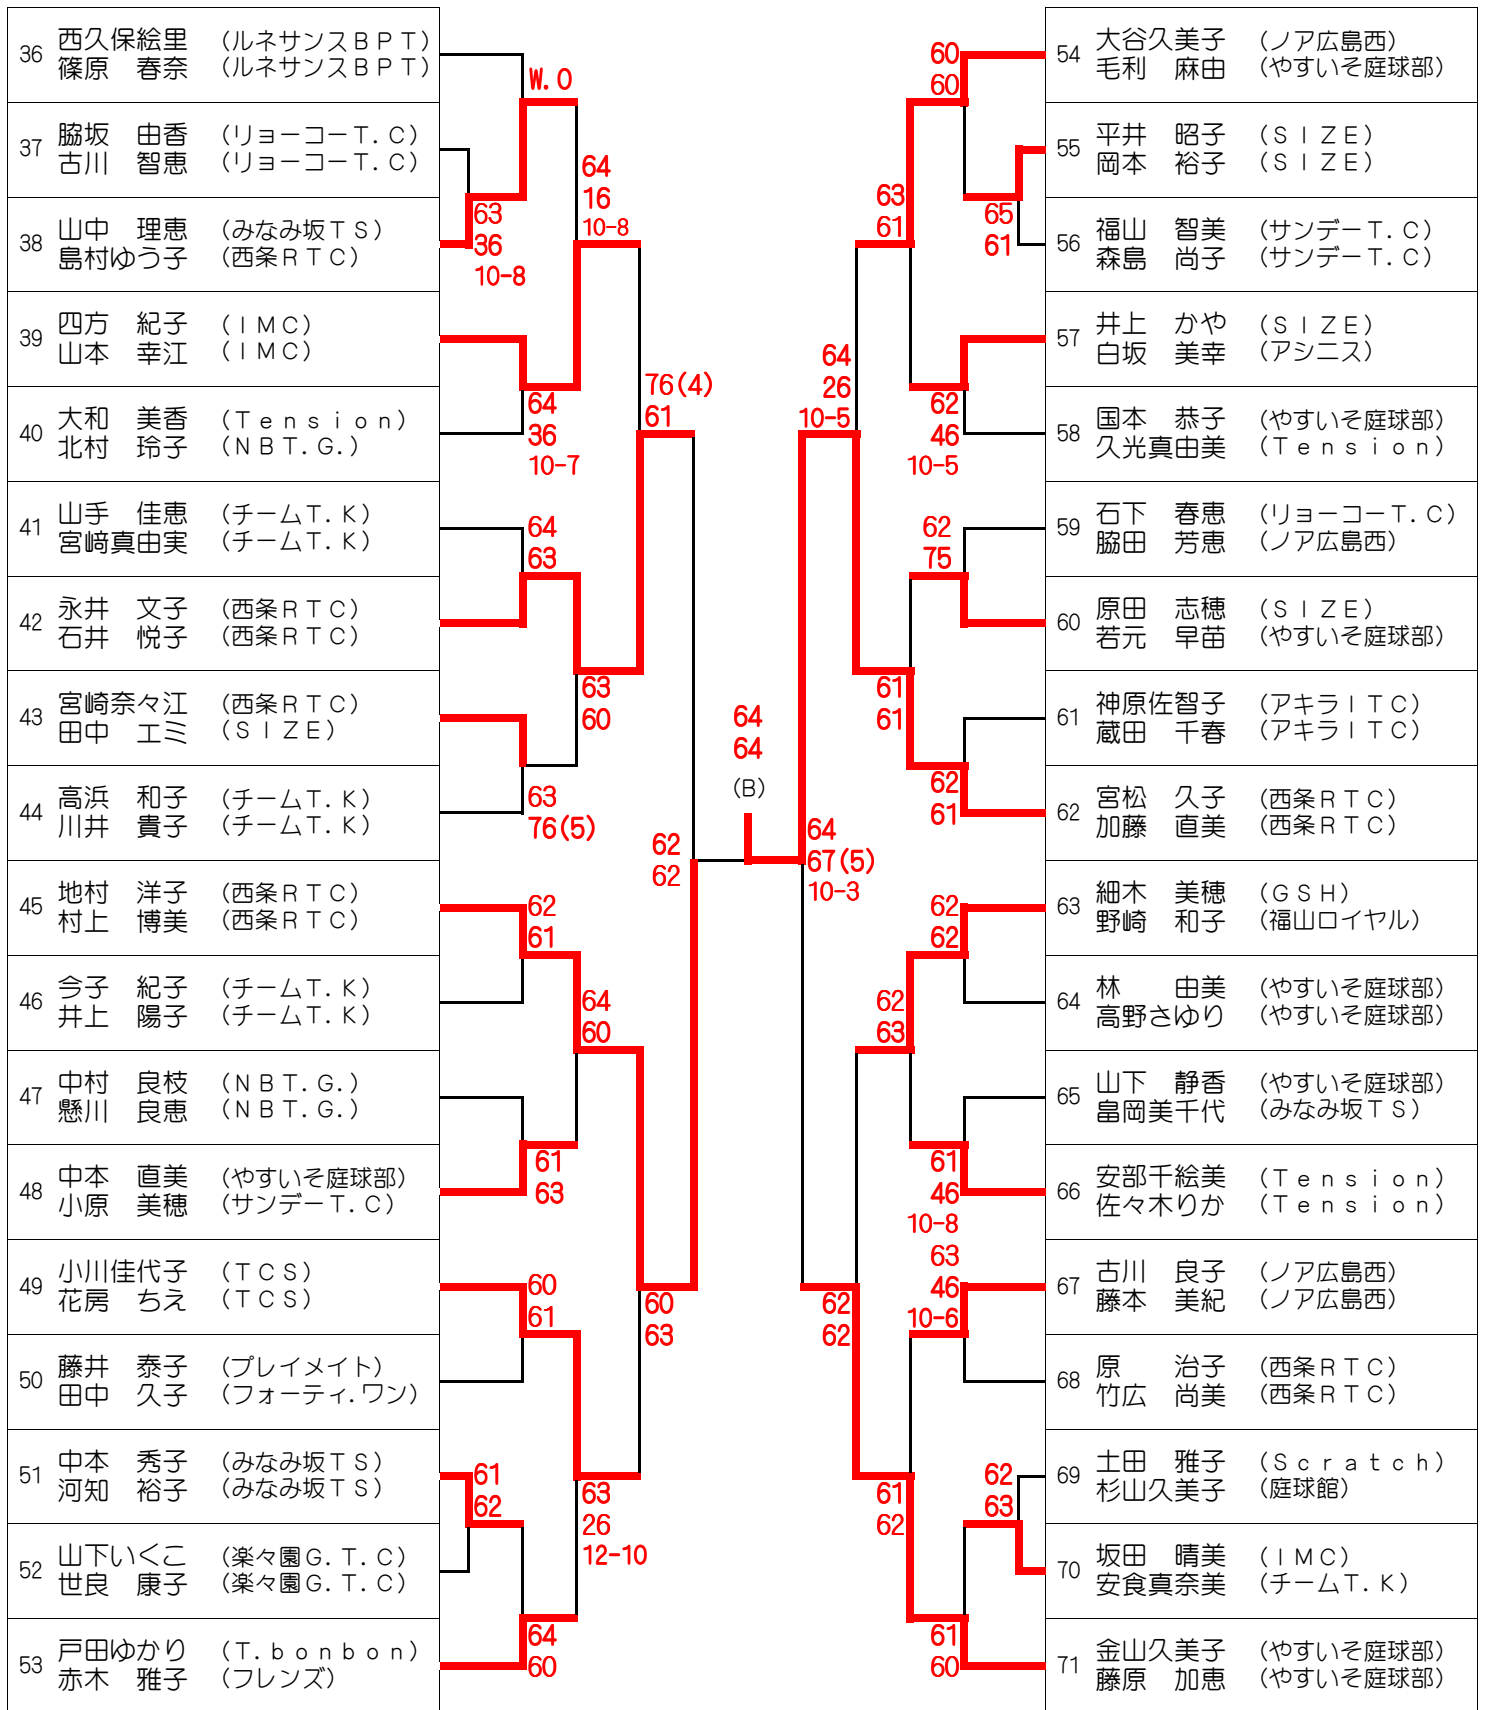

ソニー生命カップ 第41回 全国レディーステニス大会

【広島県大会Aブロック】

8月26日(月)

1 安村美千代 (やすいそ庭球部) 濱尾 優子 (M&遊)	60 60	26 60	18 熊谷 和美 (T.bonbon) 丸山 真澄 (T.bonbon)
2 吉田ひとみ (やすいそ庭球部) 伊川まゆみ (TCS)	76(2) 57	46 63	19 橋本 朋美 (ZONE) 釜山貴美子 (ZONE)
3 濱本香奈子 (M&遊) 朝倉 由美 (Scratch)	61 61	10-2 76(5)	20 長谷部洋子 (ノア広島西) 竹林奈津子 (TCS)
4 伊藤 幸恵 (やすいそ庭球部) 今田美智子 (NBT.G.)	36 76(2)	64 16	21 吉岡 信子 (T-Step) 岡本 幸美 (チームT.K)
5 山本あゆ美 (やすいそ庭球部) 山本 佐織 (Tension)	57 64	10-6 61	22 山本 良美 (みなみ坂TS) 吉武かすみ (アキラITC)
6 松元さゆり (西条RTC) 米澤 智子 (西条RTC)	64 63	62 60	23 瀧部美由紀 (NBT.G.) 遠藤由美子 (T.bonbon)
7 上杉 利栄 (Tension) 宮腰 清美 (NBT.G.)	63 61	62 64	24 川本由紀子 (やすいそ庭球部) 村岡 志保 (やすいそ庭球部)
8 田頭 和子 (Tension) 最上 孝子 (チームT.K)	60 61	63 62	25 甲斐利代子 (みなみ坂TS) 和田ひとみ (NBT.G.)
9 佐々木雅美 (西条RTC) 平田 朋子 (西条RTC)	64 61	75 61	26 原 実智子 (SIZE) 梶岡智佳子 (やすいそ庭球部)
10 山田香代子 (やすいそ庭球部) 松田 智美 (NBT.G.)	63 61	60 57	27 丸山真奈美 (NBT.G.) 井川 美穂 (NBT.G.)
11 柳川 由貴 (Tension) 峯岡 美和 (プレイメイト)	63 62	62 64	28 栗田 美保 (西条RTC) 磯兼美由紀 (やすいそ庭球部)
12 富山 典子 (サンデーT.C) 樫本 裕子 (サンデーT.C)	36 62	60 62	29 佐藤 純子 (やすいそ庭球部) 沢井麗慧子 (やすいそ庭球部)
13 石田みどり (みなみ坂TS) 己斐 恵子 (T-Step)	61 63	76(4) 67(4)	30 倉永 尚美 (プレイメイト) 土井 雅子 (ドルフィン)
14 服部 直美 (Scratch) 大熊多美枝 (T.bonbon)	62 26	61 61	31 高橋 涼子 (やすいそ庭球部) 望戸 洋子 (やすいそ庭球部)
15 奥信 洋乃 (西条RTC) 曾田 圭子 (みなみ坂TS)	61 64	16 61	32 清水 聡美 (ルネサンスBPT) 片岡 篤美 (ノア広島西)
16 高橋 三奈 (みなみ坂TS) 戸山 順水 (みなみ坂TS)	61 61	62 63	33 今井 早苗 (SIZE) 上田 玉恵 (SIZE)
17 江藤 末子 (西条RTC) 近藤 博子 (西条RTC)	61 60	61 60	34 川口 敏恵 (やすいそ庭球部) 高木 理恵 (やすいそ庭球部)
			35 菊池 裕子 (西条RTC) 井上 亜紀 (西条RTC)

【決勝戦】

61
63

(A) 35. 菊池 裕子 (西条RTC)
井上 亜紀 (西条RTC)

(B) 62. 宮松 久子 (西条RTC)
加藤 直美 (西条RTC)

ソニー生命カップ 第41回 全国レディーステニス大会

【広島県大会Bブロック】

8月26日(月)

【3位決定】

シード 1.安村・濱尾 2.金山・藤原 3.西久保・篠原 4.菊池・井上