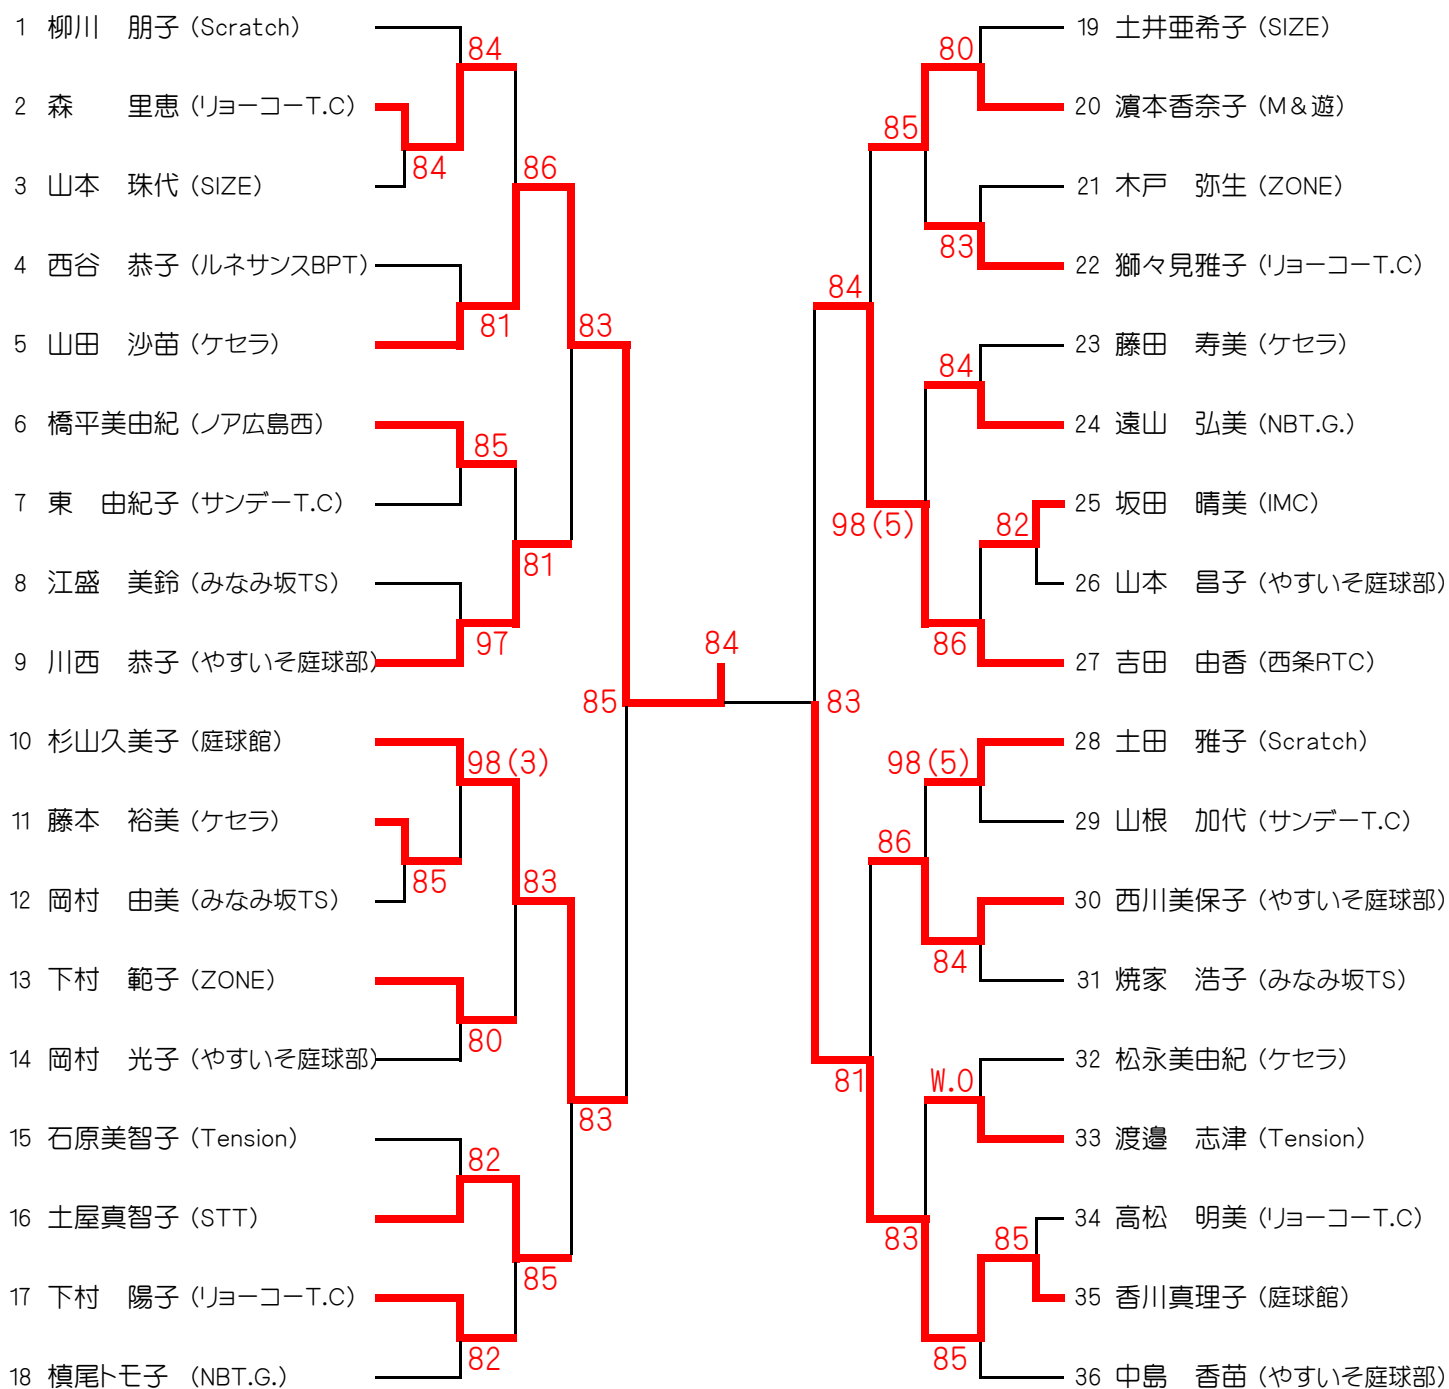

第15回 シングルスカップ

【 A 級 】 4月9日(火)

シード

1. 近藤 博子 2. 三浦ひとみ

※試合予定時刻の記載がない方は8:45に集合してください。  
 ※試合予定時刻の記載がある方は20分前までに受付を済ませてください。

【50歳以上 AB級】4月9日(火)

		1	2	3	完了試合	勝敗	順位
1	山本 幸江 (IMC)		68	48	2	0 勝 2 敗	3
2	望戸 洋子 (やすいそ庭球部)	86		86	2	2 勝 0 敗	1
3	中本 直美 (やすいそ庭球部)	84	68		2	1 勝 1 敗	2

※8:45に全員集合してください。

第15回 シングルスカップ

【 B 級 】 4月8日(月)

シード

1. 渡辺 朋子 2. 清水 聡美 3. 4. 河知 裕子 住岡みどり

※試合予定時刻の記載がない方は8:45に集合してください。

※試合予定時刻の記載がある方は20分前までに受付を済ませてください。

第15回シングルスカップ

【 C 級 】 4月9日(火)

シード

1. 柳川 朋子    2. 中島 香苗    3. 4. 吉田 由香    杉山久美子

※8:45に全員集合してください。

## シード

1. 小跡 典子    2. 本間 陽子    3. 4. 瀬尾 暁子    力石 るみ

※試合予定時刻の記載がない方は8:45に集合してください。

※試合予定時刻の記載がある方は20分前までに受付を済ませてください。