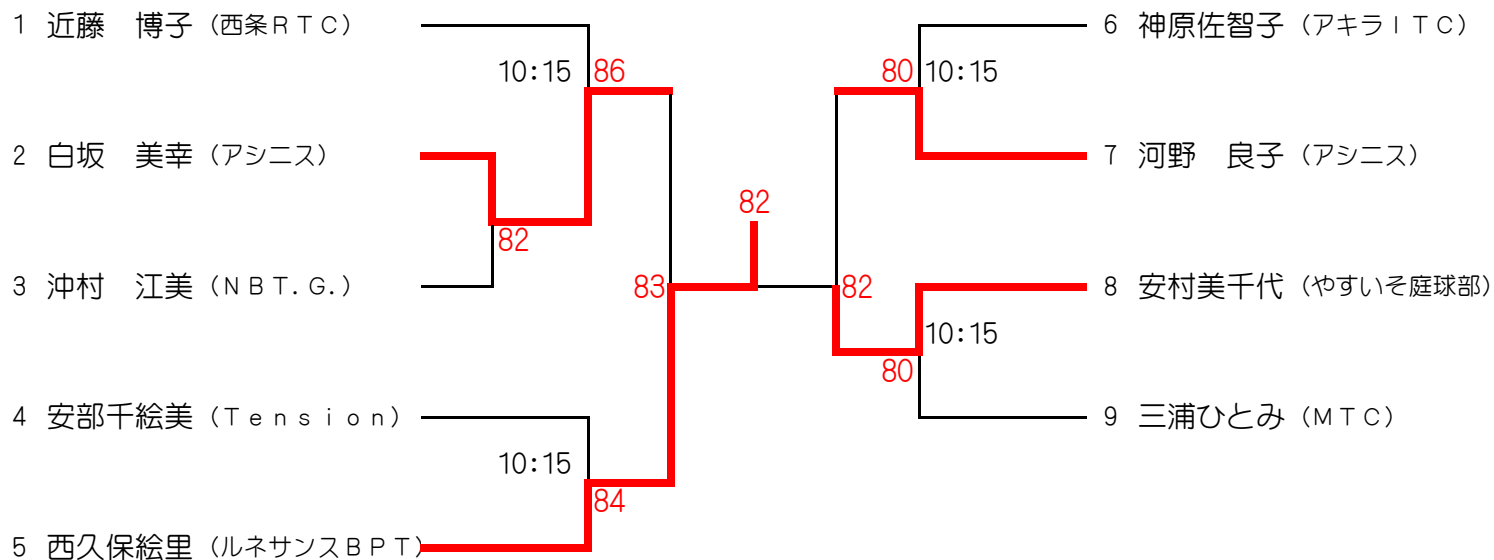

第15回 シングルスカップ

【 A 級 】 4月9日(火)

シード

1. 近藤 博子 2. 三浦ひとみ

※試合予定時刻の記載がない方は8:45に集合してください。  
 ※試合予定時刻の記載がある方は20分前までに受付を済ませてください。

【50歳以上 AB級】4月9日(火)

		1	2	3	完了試合	勝敗	順位
1	山本 幸江 (IMC)		68	48	2	0 勝 2 敗	3
2	望戸 洋子 (やすいそ庭球部)	86		86	2	2 勝 0 敗	1
3	中本 直美 (やすいそ庭球部)	84	68		2	1 勝 1 敗	2

※8:45に全員集合してください。

第15回 シングルスカップ

【 B 級 】 4月8日(月)

シード

1. 渡辺 朋子 2. 清水 聡美 3. 4. 河知 裕子 住岡みどり

※試合予定時刻の記載がない方は8:45に集合してください。

※試合予定時刻の記載がある方は20分前までに受付を済ませてください。

第15回シングルスカップ