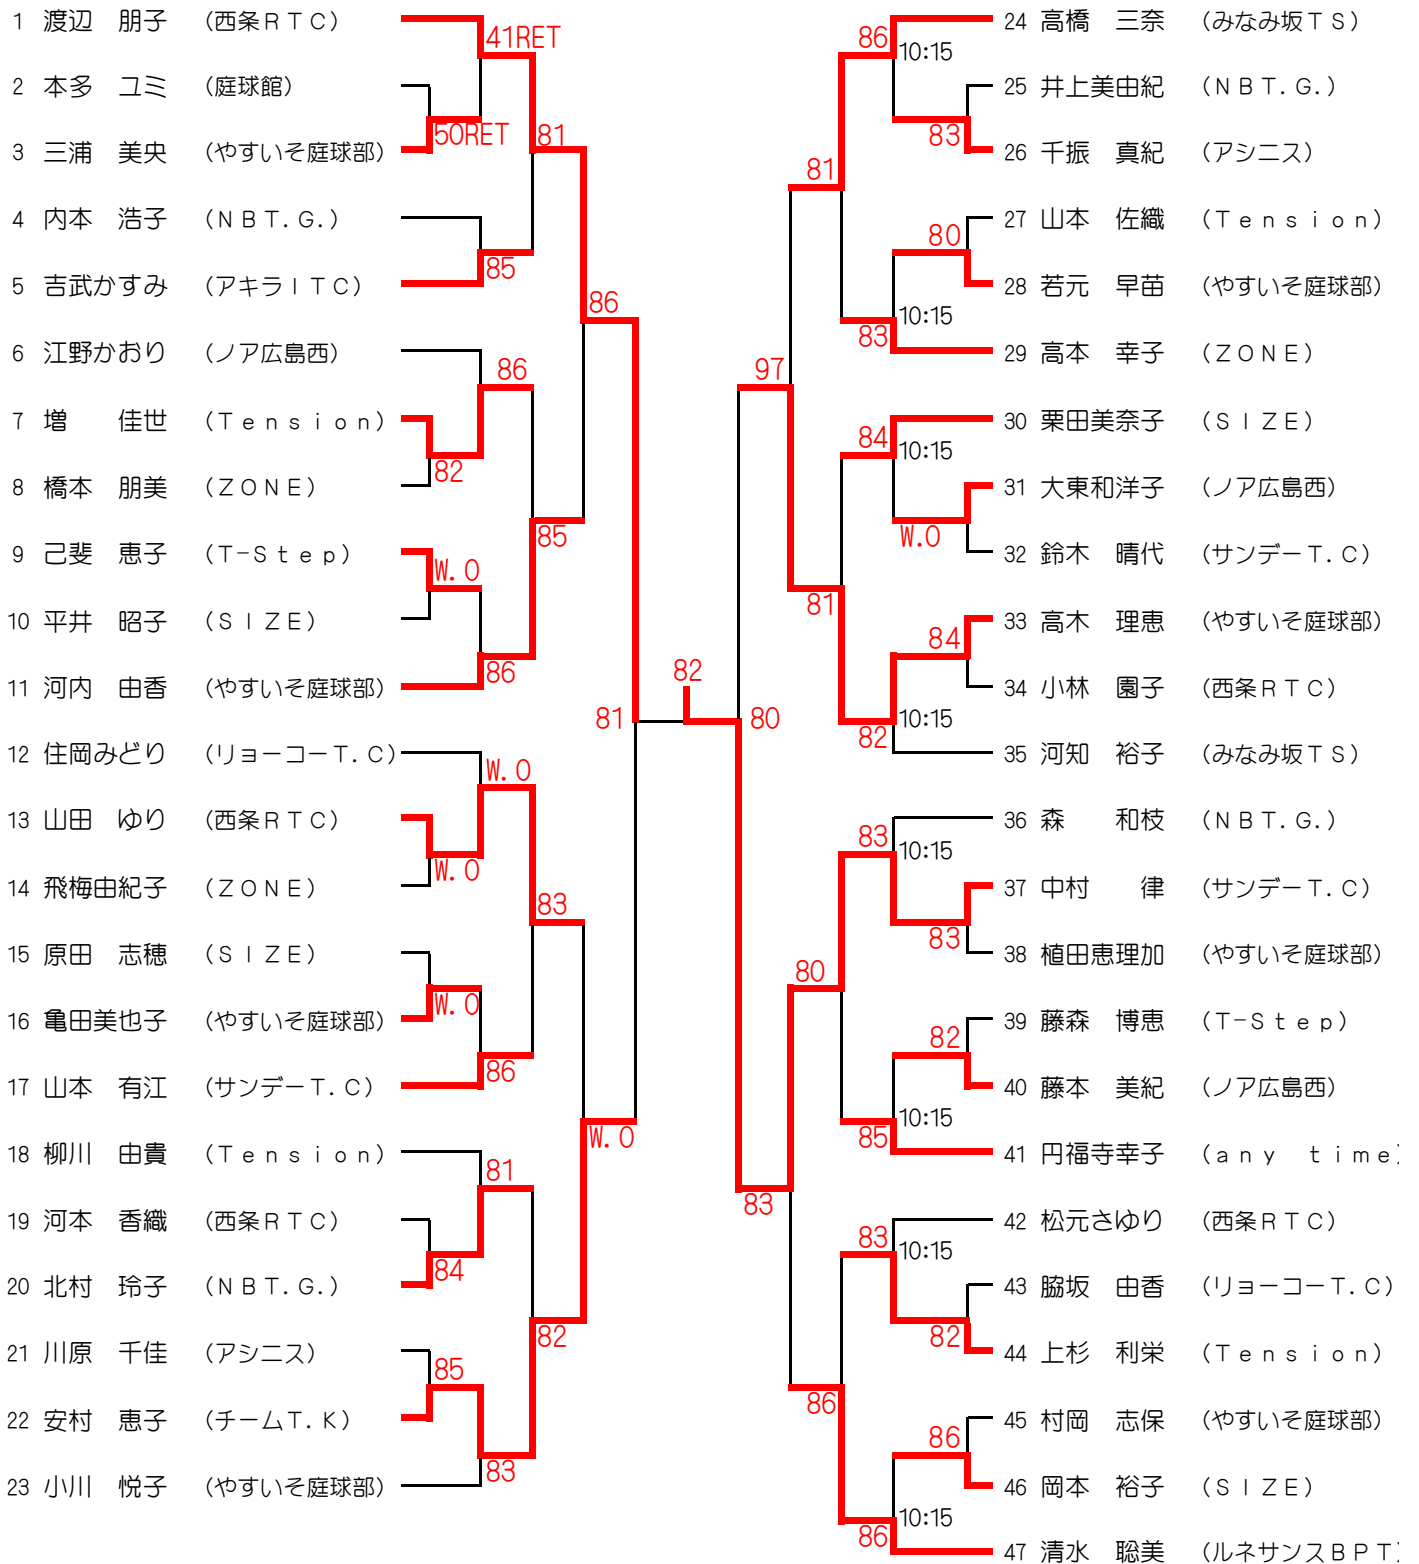

第15回 シングルスカップ

【 A 級 】 4月9日(火)

シード

1. 近藤 博子 2. 三浦ひとみ

※試合予定時刻の記載がない方は8:45に集合してください。  
 ※試合予定時刻の記載がある方は20分前までに受付を済ませてください。

【50歳以上 AB級】4月9日(火)

		1	2	3	完了試合	勝敗	順位
1	山本 幸江 (IMC)		68	48	2	0 勝 2 敗	3
2	望戸 洋子 (やすいそ庭球部)	86		86	2	2 勝 0 敗	1
3	中本 直美 (やすいそ庭球部)	84	68		2	1 勝 1 敗	2

※8:45に全員集合してください。

第15回 シングルスカップ

【 B 級 】 4月8日(月)

シード

1. 渡辺 朋子 2. 清水 聡美 3. 4. 河知 裕子 住岡みどり

※試合予定時刻の記載がない方は8:45に集合してください。

※試合予定時刻の記載がある方は20分前までに受付を済ませてください。

第15回シングルスカップ

# 第15回シングルスカップ

【 D 級 】 4月8日(月)

## シード

1. 小跡 典子    2. 本間 陽子    3. 4. 瀬尾 暁子    力石 るみ

※試合予定時刻の記載がない方は8:45に集合してください。

※試合予定時刻の記載がある方は20分前までに受付を済ませてください。