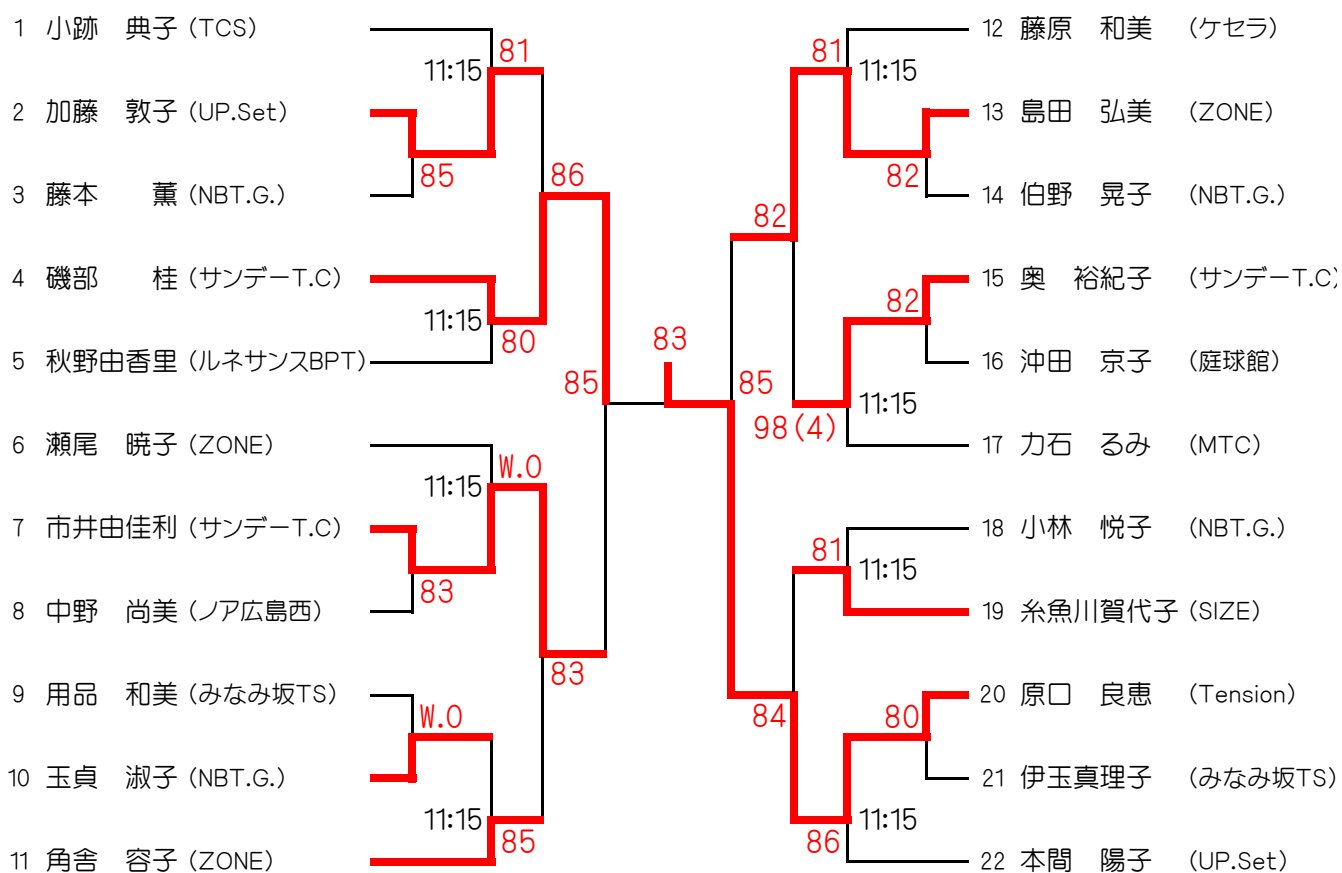

※8:45に全員集合してください。

第15回 シングルスカップ

【 B 級 】 4月8日(月)

シード

1. 渡辺 朋子 2. 清水 聡美 3. 4. 河知 裕子 住岡みどり

※試合予定時刻の記載がない方は8:45に集合してください。

※試合予定時刻の記載がある方は20分前までに受付を済ませてください。

第15回シングルスカップ

【 C 級 】 4月9日(火)

シード

1. 柳川 朋子    2. 中島 香苗    3. 4. 吉田 由香    杉山久美子

※8:45に全員集合してください。

# 第15回シングルスカップ

【 D 級 】 4月8日(月)

## シード

1. 小跡 典子    2. 本間 陽子    3. 4. 瀬尾 暁子    力石 るみ

※試合予定時刻の記載がない方は8:45に集合してください。

※試合予定時刻の記載がある方は20分前までに受付を済ませてください。