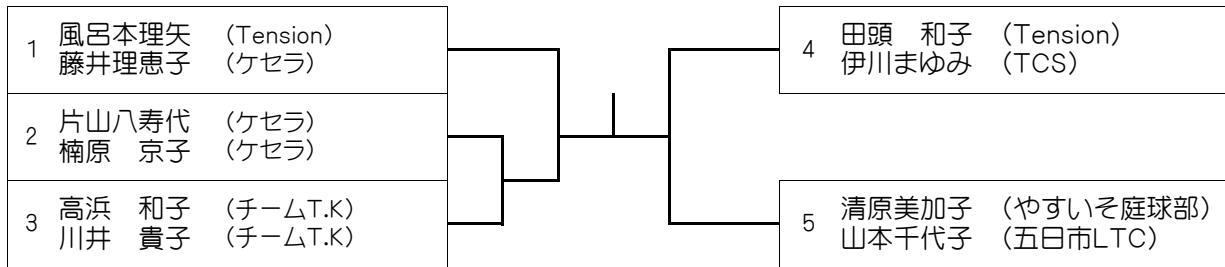

シード

1.山本・山本 2.植田・河内 3.4.高野・清水 大和・石下

※試合予定時刻の記載がない方は8:45に集合してください。

※試合予定時刻の記載がある方は20分前までに受付を済ませてください。

第33回 支部長杯
【C級】6月18日(火)

1	窪垣内美加 繁田真千子	(エンドレス) (エンドレス)		20	藤田 寿美 山田 沙苗	(ケセラ) (ケセラ)
2	楨尾トモ子 遠山 弘美	(NBT.G.) (NBT.G.)		21	中島 香苗 山本利規子	(やすいそ庭球部) (T-Step)
3	光山 恭子 土手 邦子	(リョーコーT.C) (UP.Set)		22	内野まり子 佛圓 清子	(Tension) (西条RTC)
4	濱本香奈子 高松 明美	(M&遊) (リョーコーT.C)		23	妹尾 悦子 福場三枝子	(楽々園G.T.C) (楽々園G.T.C)
5	三田真理子 河野まり子	(五日市LTC) (五日市LTC)		24	土屋真智子 尾野 博美	(STT) (STT)
6	中島 志織 近藤 光代	(ポコアポコ) (ポコアポコ)		25	和泉 早希 古川 智恵	(みなみ坂TS) (リョーコーT.C)
7	濱ノ園昌美 福居 和美	(サンデーT.C) (リョーコーT.C)		26	仁田 恵子 水津 礼子	(SIZE) (リョーコーT.C)
8	焼家 浩子 岡村 由美	(みなみ坂TS) (みなみ坂TS)		27	脇本 由恵 松山かなえ	(福山ロイヤル) (TAM)
9	川西 恭子 藤本 裕美	(やすいそ庭球部) (ケセラ)		28	工藤 敬子 市原奈七子	(やすいそ庭球部) (ノア広島西)
10	三浦美登里 松永美由紀	(ケセラ) (ケセラ)		29	菅原 千歳 坂田 恵子	(ノア広島西) (ノア広島西)
11	石原美智子 大庭 正美	(Tension) (楽々園G.T.C)		30	末広 志乃 西谷 恭子	(ルネサンスBPT) (ルネサンスBPT)
12	東 由紀子 吉田 由香	(サンデーT.C) (西条RTC)		31	岡増 みほ 中村加代子	(やすいそ庭球部) (やすいそ庭球部)
13	松井 尚美 中井久美子	(ZONE) (NBT.G.)		32	坂田 晴美 片岡久美子	(IMC) (サンデーT.C)
14	安食真奈美 渡辺 裕子	(チームT.K) (フォーティ・ワン)		33	久常 純子 松下 真澄	(毘沙門台TC) (Scratch)
15	力石 るみ 賀志谷美智子	(MTC) (STT)		34	下村 陽子 橋平美由紀	(リョーコーT.C) (ノア広島西)
16	高橋真里子 木戸 弥生	(ZONE) (ZONE)		35	矢野 邦子 古谷 洋子	(サンデーT.C) (MHC)
17	朝倉 由美 江盛 美鈴	(Scratch) (みなみ坂TS)		36	土井亜希子 大田 昌子	(SIZE) (NBT.G.)
18	岡村 光子 有田 寿美	(やすいそ庭球部) (リョーコーT.C)		37	土田 雅子 杉山久美子	(Scratch) (庭球館)
19	荒木さおり 森 里恵	(やすいそ庭球部) (リョーコーT.C)				

シード

1. 窪垣内・繁田 2. 土田・杉山 3. 4. 三浦・松永 工藤・市原

※試合予定時刻の記載がない方は8:45に集合してください。

※試合予定時刻の記載がある方は20分前までに受付を済ませてください。

第33回 支部長杯
【60歳】6月18日(火)

シード

1. 風呂本・藤井 2. 清原・山本

※全員10:30に集合してください。