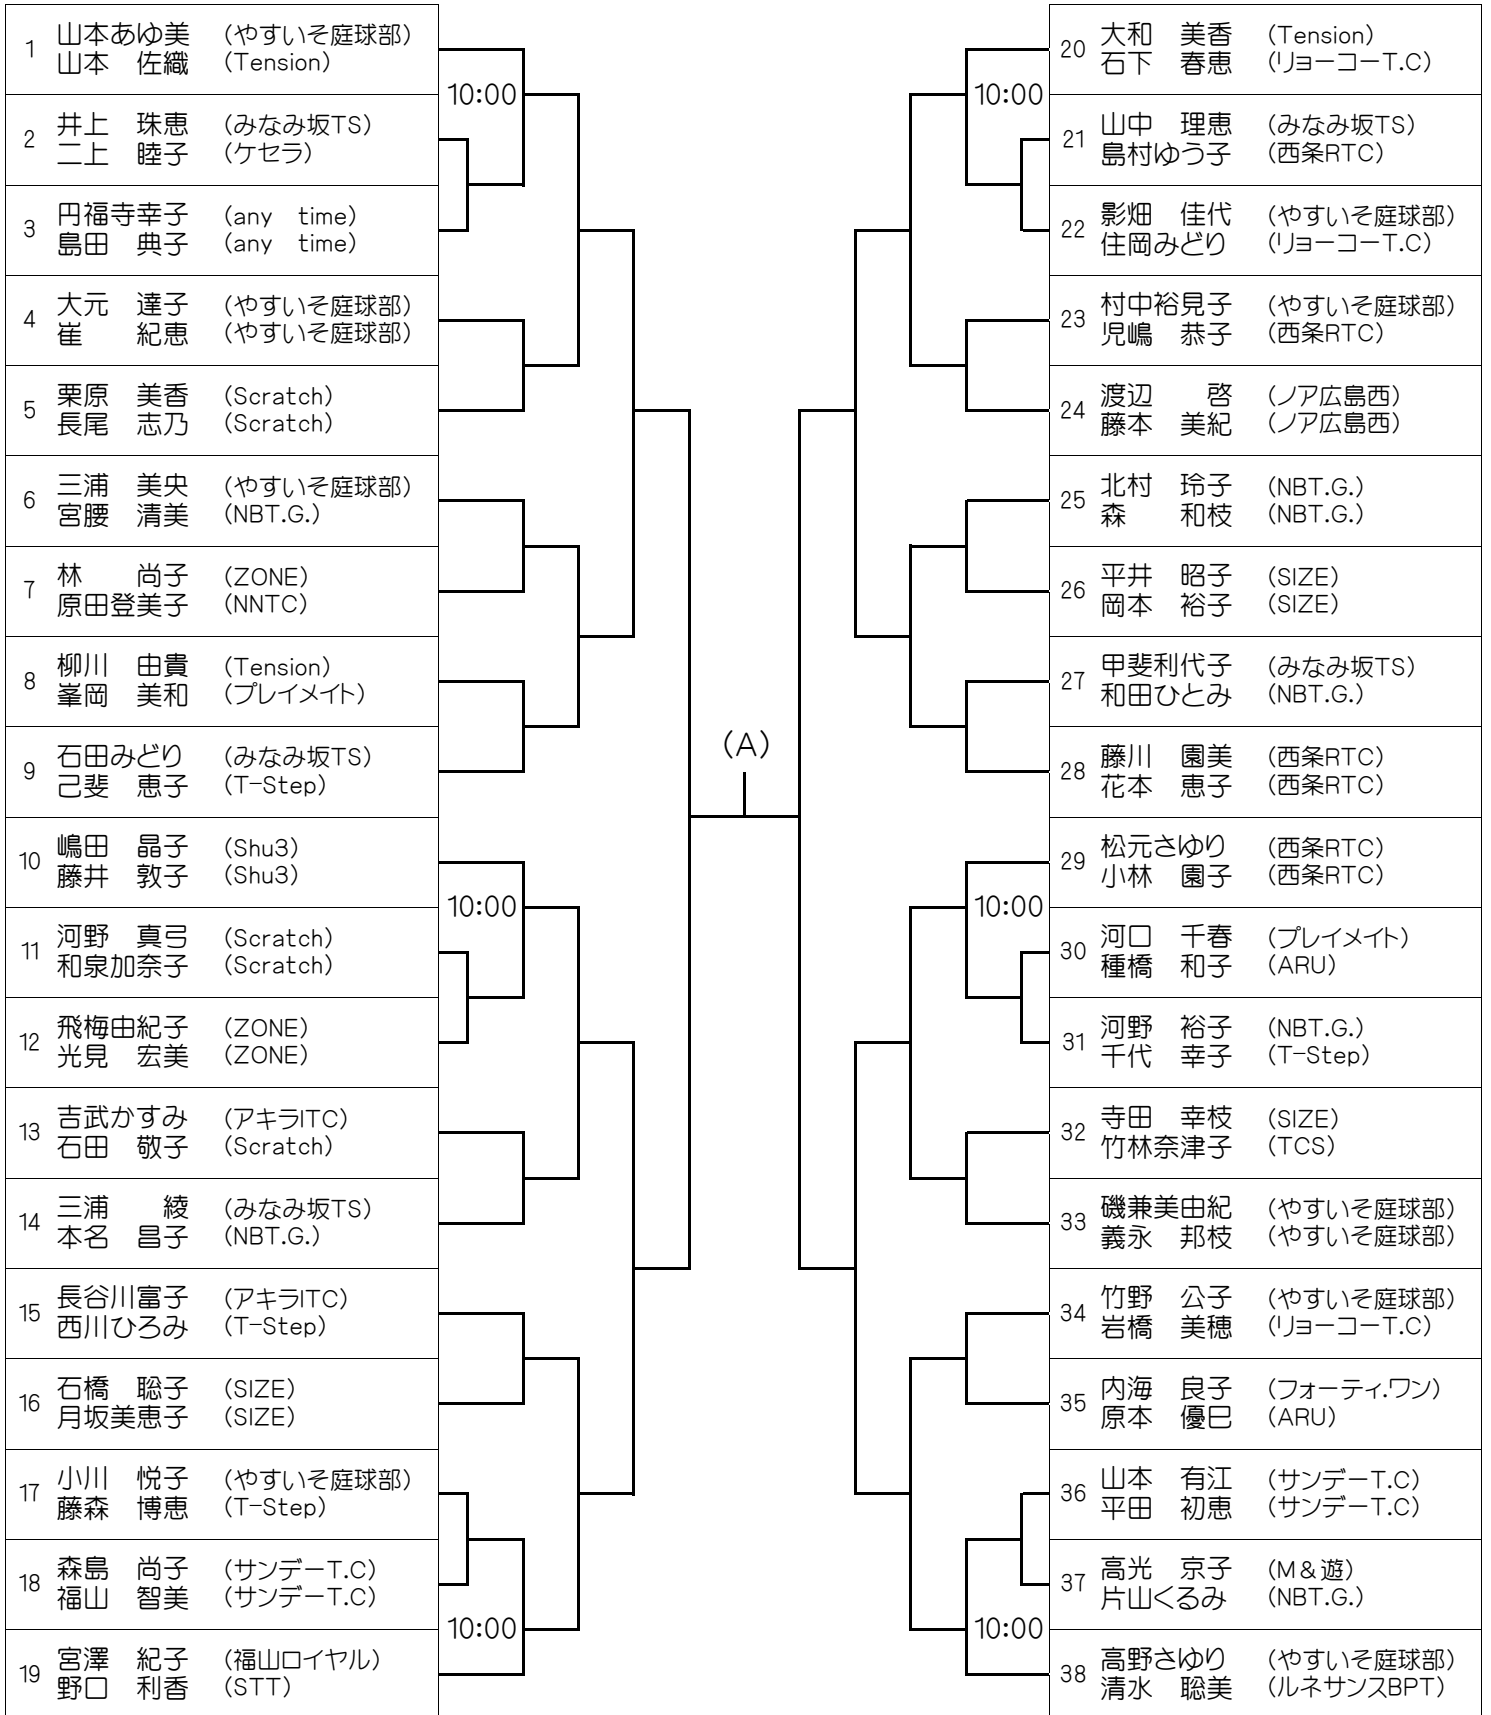

シード

1. 岩田・松浦 2. 山根・西久保 3.4. 安村・濱尾 秋吉・清水

※試合予定時刻の記載がない方は8:45に集合してください。

※試合予定時刻の記載がある方は20分前までに受付を済ませてください。

第18回クイーンズカップ

【B級】5月7日(火)

Aブロック

(A)