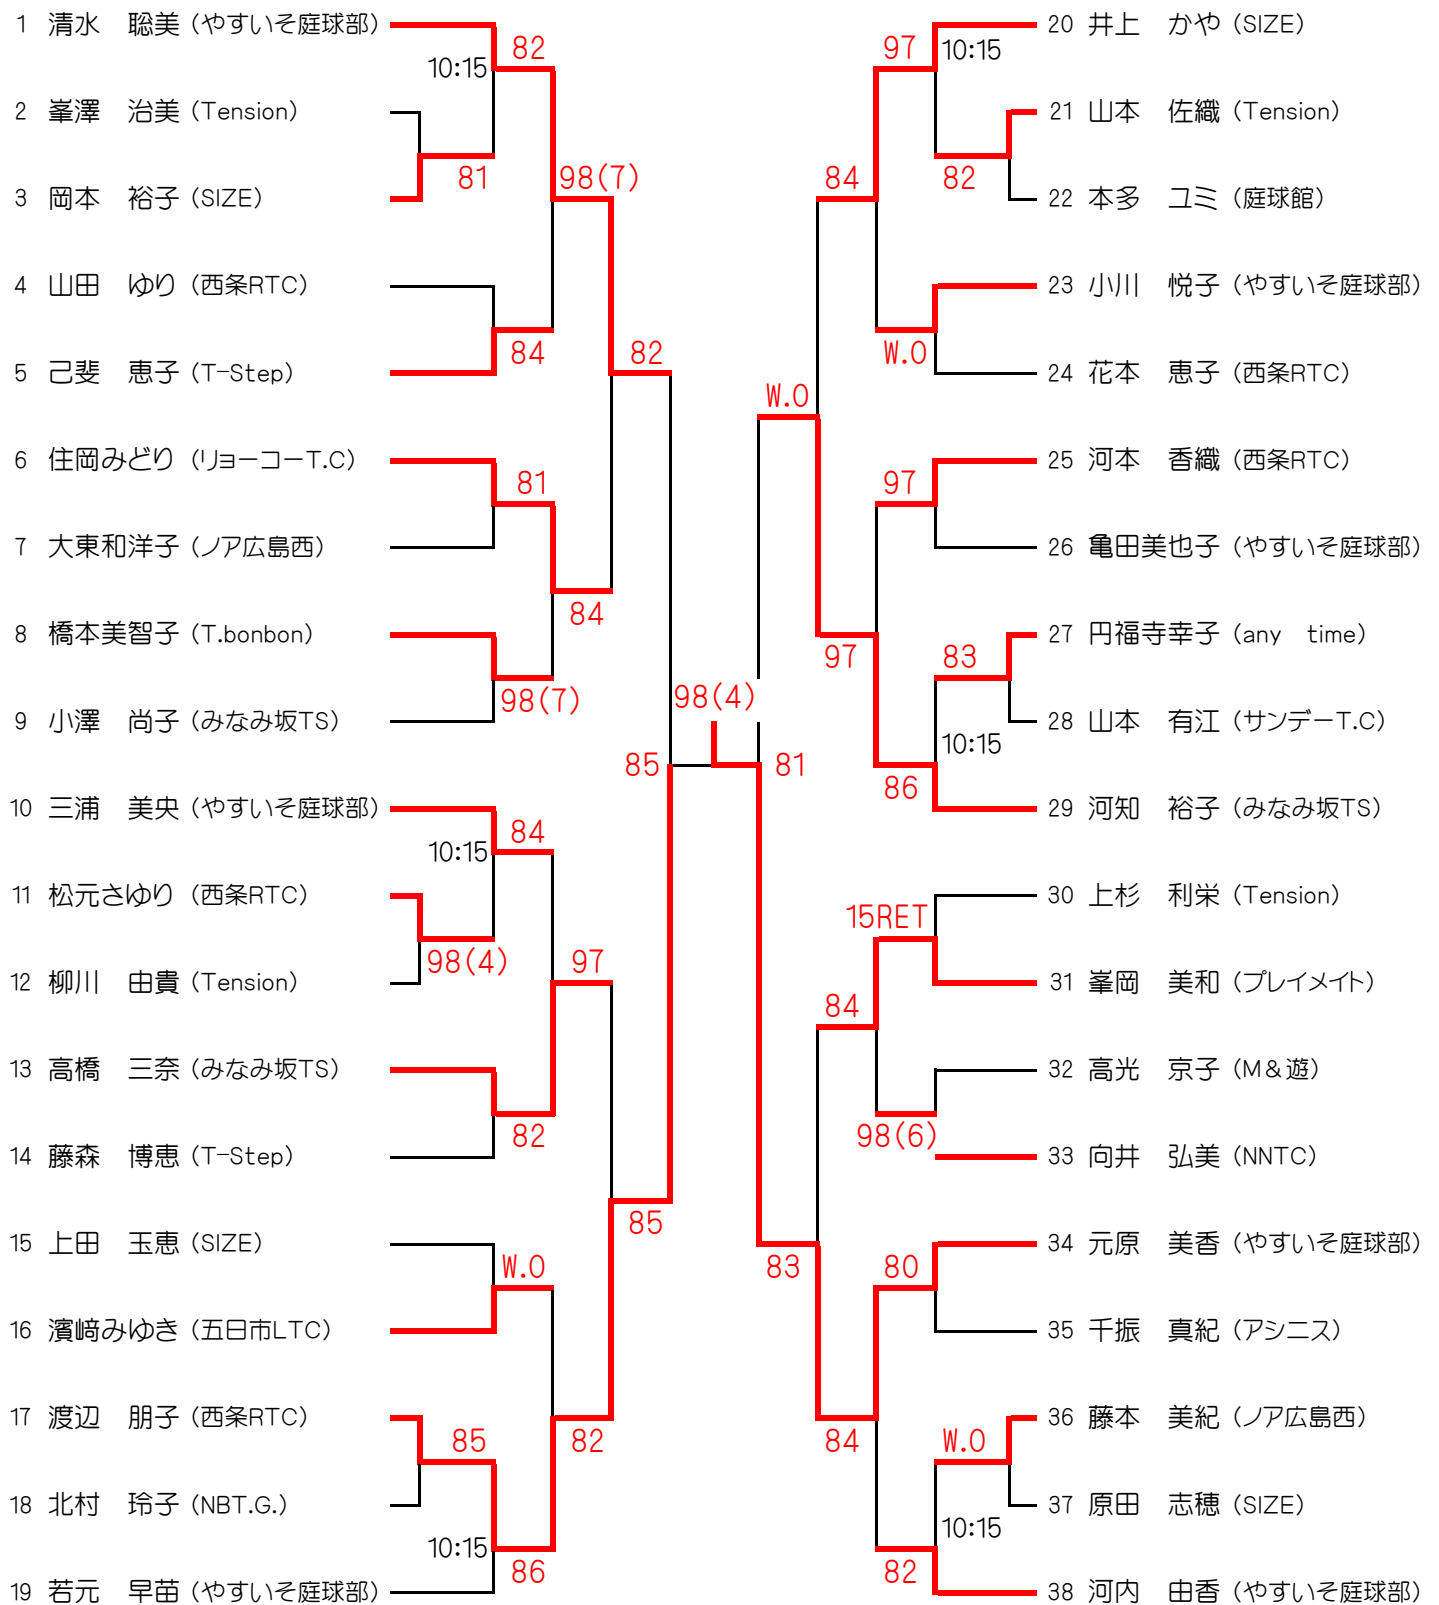

第14回 シングルスカップ
【 50歳以上 AB級 】 4月10日(火)

《エントリーリスト》

山本 幸江 (IMC)	林 由美 (やすいそ庭球部)
四方 紀子 (IMC)	安村美千代 (やすいそ庭球部)
前田真智子 (ZONE)	川田 利江 (T.bonbon)
藤井 敬子 (ARU)	

Aブロック	1	2	3	4	完了試合	勝敗	順位
1 四方 紀子		16	36	60(WO)	3	1 勝 2 敗	3
2 川田 利江	61		60	60(WO)	3	3 勝 0 敗	1
3 前田真智子	63	06		60(WO)	3	2 勝 1 敗	2
4 林 由美	06(WD)	06(WD)	06(WD)		0	0 勝 3 敗	4

Bブロック	1	2	3		完了試合	勝敗	順位
1 安村美千代		60	60		2	2 勝 0 敗	1
2 山本 幸江	06		61		2	1 勝 1 敗	2
3 藤井 敬子	06	16			2	0 勝 2 敗	3

※8:45に集合してください。
※ドローは当日抽選にて決定します。

【 A 級 】 4月10日(火)

シード

1. 河野 良子 2. 高橋 涼子

※試合予定時刻の記載がない方は8:45に集合してください。
※試合予定時刻の記載がある方は20分前までに受付を済ませてください。

第14回シングルスカップ

【 B 級 】 4月9日(月)

シード

1. 清水 聡美 2. 河内 由香 3. 4. 河知 裕子 三浦 美央

※試合予定時刻の記載がない方は8:45に集合してください。

※試合予定時刻の記載がある方は20分前までに受付を済ませてください。

第14回シングルスカップ

【 C 級 】 4月10日(火)

シード

1. 土田 雅子 2. 杉山久美子 3. 4. 光森 翼 川原 千佳

※試合予定時刻の記載がない方は8:45に集合してください。

※試合予定時刻の記載がある方は20分前までに受付を済ませてください。

第14回シングルスカップ

【 D 級 】 4月9日(月)

シード

1.山田 浩子 2.カ石 るみ 3.4.水田 静江 松田 沙織