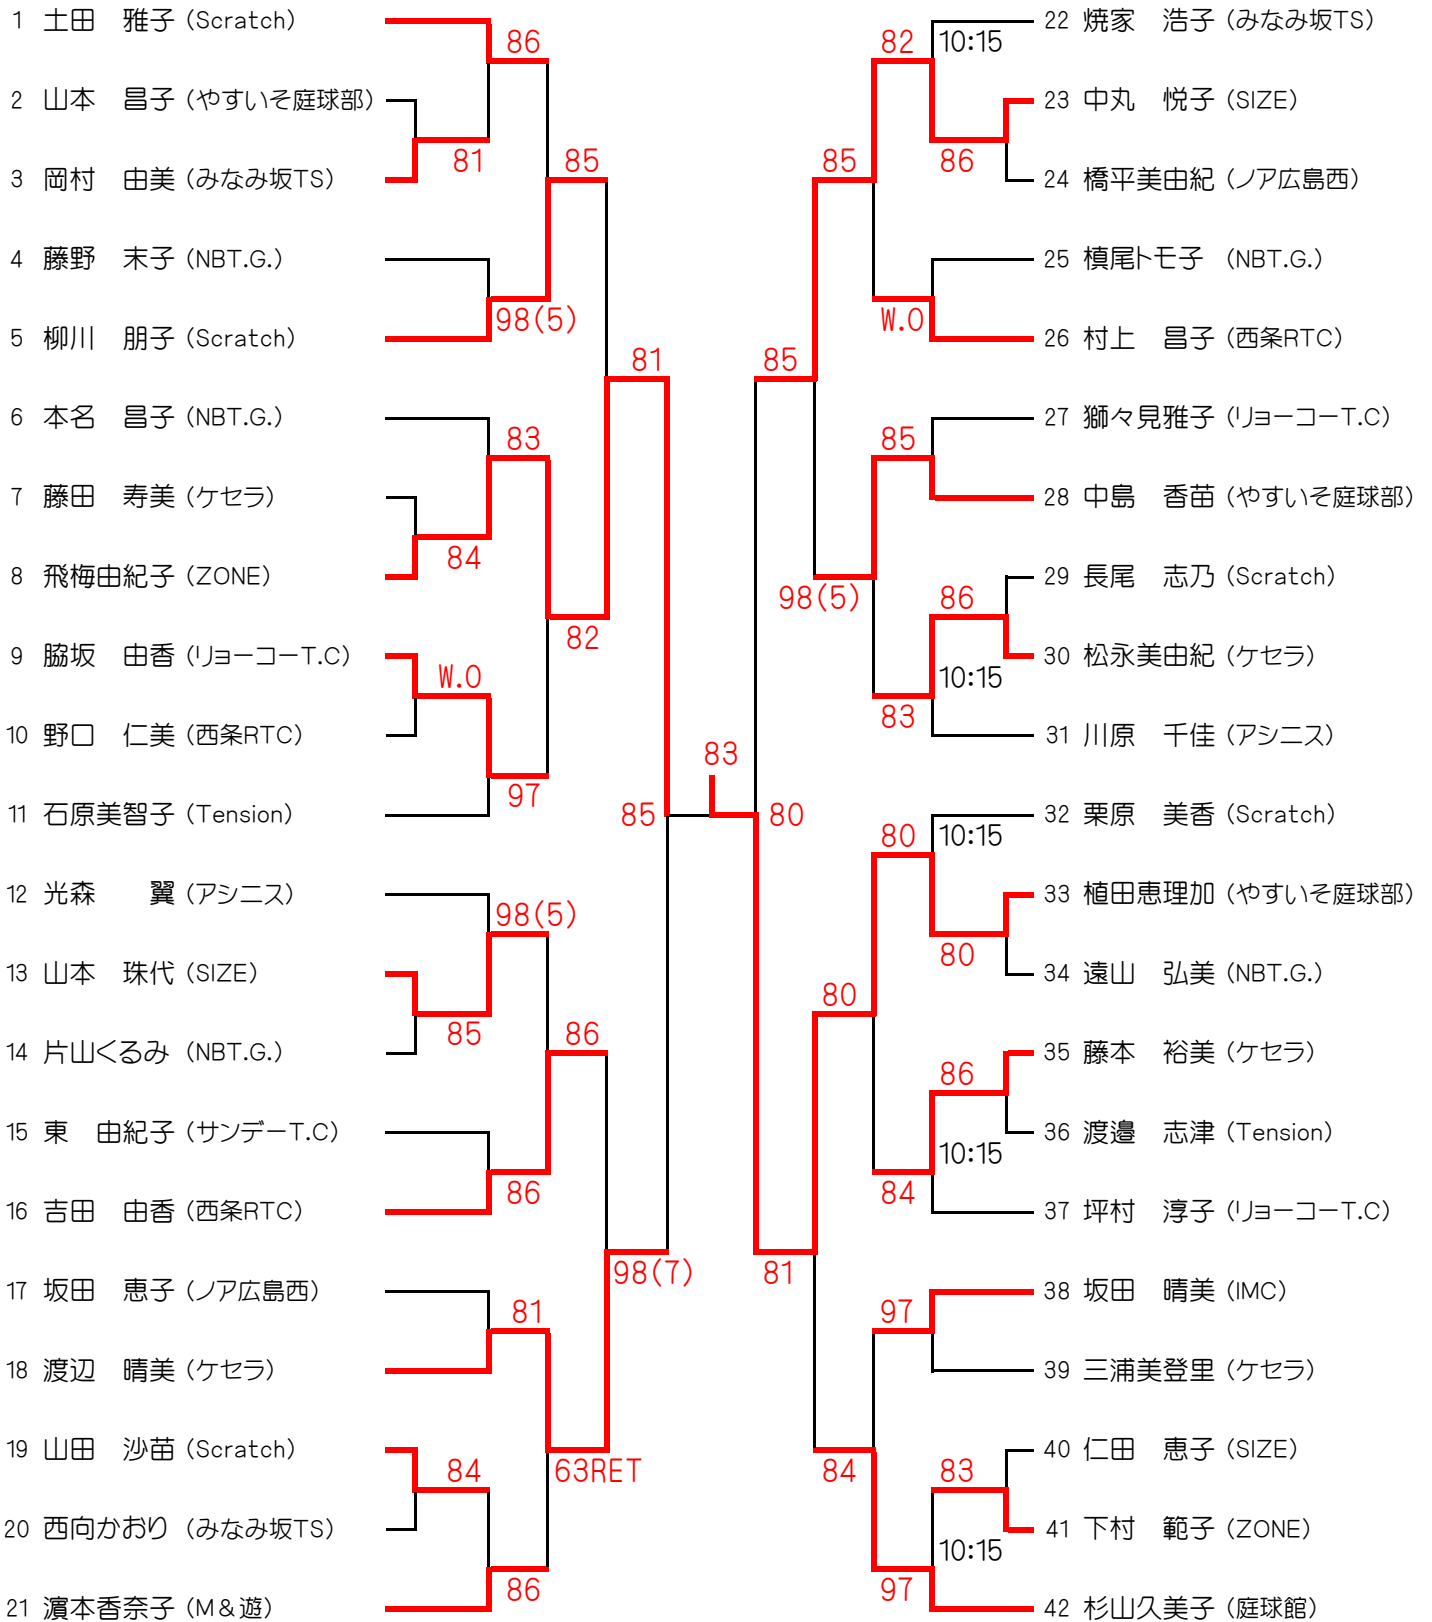

第14回 シングルスカップ
【 50歳以上 AB級 】 4月10日(火)

《エントリーリスト》

山本 幸江 (IMC)	林 由美 (やすいそ庭球部)
四方 紀子 (IMC)	安村美千代 (やすいそ庭球部)
前田真智子 (ZONE)	川田 利江 (T.bonbon)
藤井 敬子 (ARU)	

Aブロック	1	2	3	4	完了試合	勝敗	順位
1 四方 紀子		16	36	60(WO)	3	1 勝 2 敗	3
2 川田 利江	61		60	60(WO)	3	3 勝 0 敗	1
3 前田真智子	63	06		60(WO)	3	2 勝 1 敗	2
4 林 由美	06(WD)	06(WD)	06(WD)		0	0 勝 3 敗	4

Bブロック	1	2	3		完了試合	勝敗	順位
1 安村美千代		60	60		2	2 勝 0 敗	1
2 山本 幸江	06		61		2	1 勝 1 敗	2
3 藤井 敬子	06	16			2	0 勝 2 敗	3

※8:45に集合してください。
※ドローは当日抽選にて決定します。

【 A 級 】 4月10日(火)

シード

1. 河野 良子 2. 高橋 涼子

※試合予定時刻の記載がない方は8:45に集合してください。
※試合予定時刻の記載がある方は20分前までに受付を済ませてください。

第14回シングルスカップ

【 B 級 】 4月9日(月)

シード

1. 清水 聡美 2. 河内 由香 3. 4. 河知 裕子 三浦 美央

※試合予定時刻の記載がない方は8:45に集合してください。

※試合予定時刻の記載がある方は20分前までに受付を済ませてください。

第14回シングルスカップ

【 C 級 】 4月10日(火)

シード

1. 土田 雅子 2. 杉山久美子 3. 4. 光森 翼 川原 千佳

※試合予定時刻の記載がない方は8:45に集合してください。

※試合予定時刻の記載がある方は20分前までに受付を済ませてください。

第14回シングルスカップ

【 D 級 】 4月9日(月)

シード

1.山田 浩子 2.カ石 るみ 3.4.水田 静江 松田 沙織