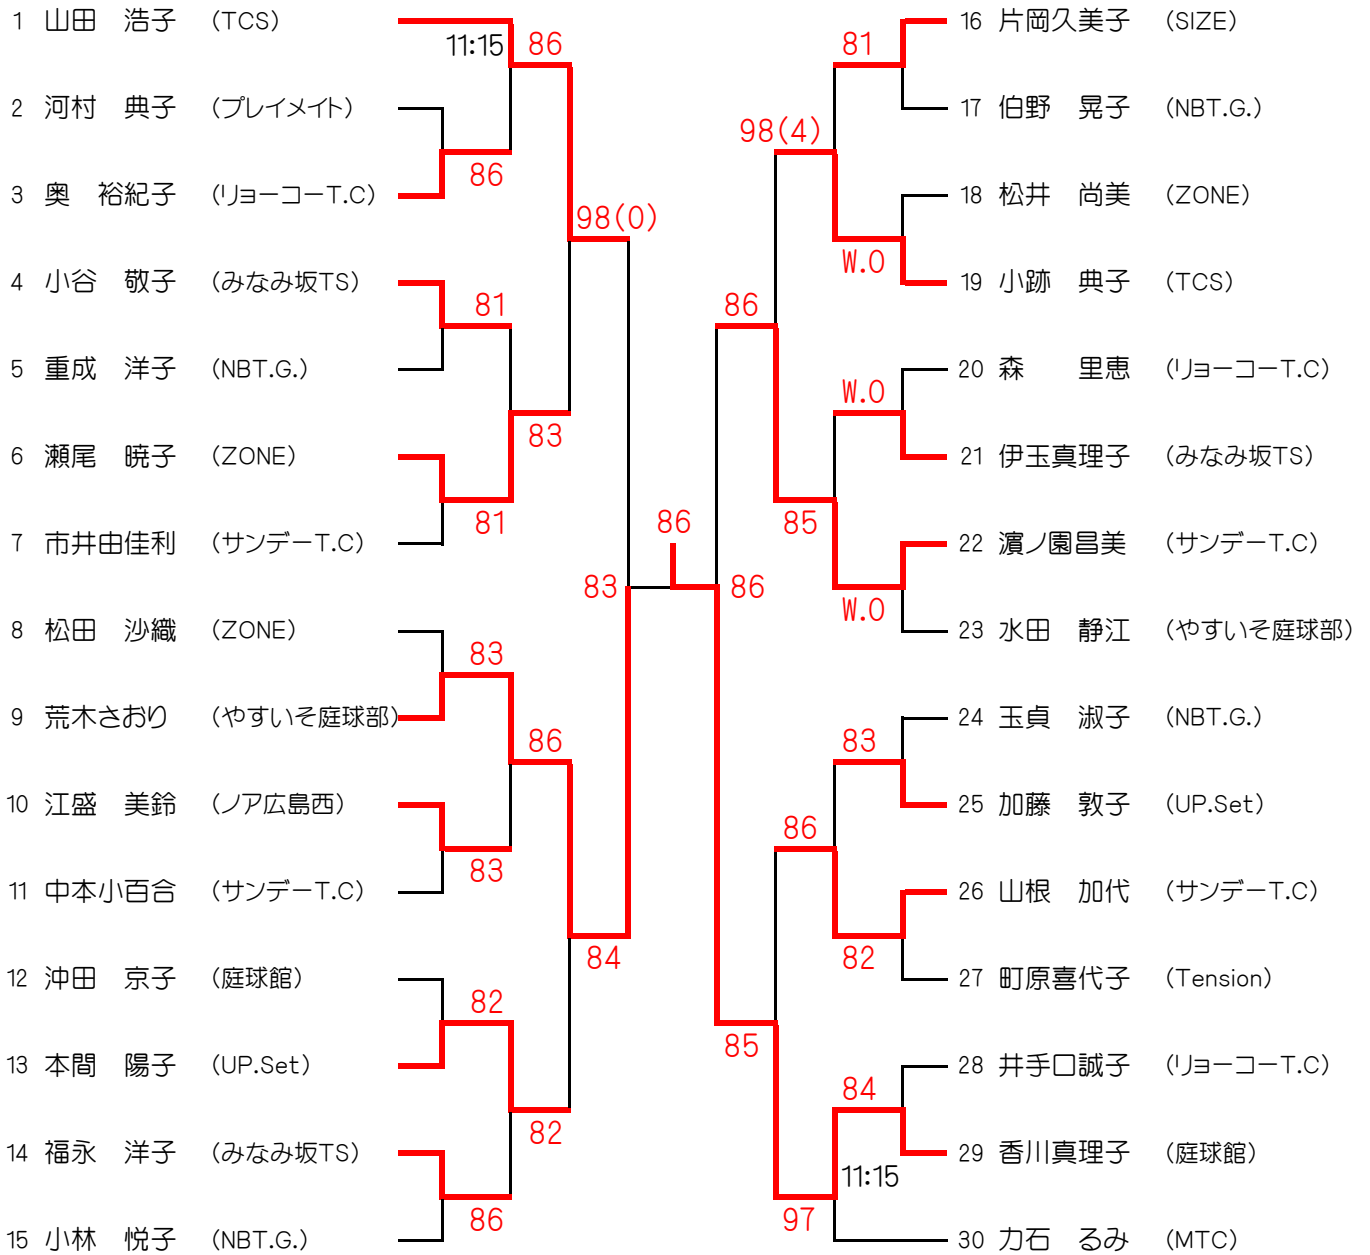

第14回 シングルスカップ
【 50歳以上 AB級 】 4月10日(火)

《エントリーリスト》

山本 幸江 (IMC)	林 由美 (やすいそ庭球部)
四方 紀子 (IMC)	安村美千代 (やすいそ庭球部)
前田真智子 (ZONE)	川田 利江 (T.bonbon)
藤井 敬子 (ARU)	

Aブロック	1	2	3	4	完了試合	勝敗	順位
1 四方 紀子		16	36	60(WO)	3	1 勝 2 敗	3
2 川田 利江	61		60	60(WO)	3	3 勝 0 敗	1
3 前田真智子	63	06		60(WO)	3	2 勝 1 敗	2
4 林 由美	06(WD)	06(WD)	06(WD)		0	0 勝 3 敗	4

Bブロック	1	2	3		完了試合	勝敗	順位
1 安村美千代		60	60		2	2 勝 0 敗	1
2 山本 幸江	06		61		2	1 勝 1 敗	2
3 藤井 敬子	06	16			2	0 勝 2 敗	3

※8:45に集合してください。
※ドローは当日抽選にて決定します。

【 A 級 】 4月10日(火)

シード

1. 河野 良子 2. 高橋 涼子

※試合予定時刻の記載がない方は8:45に集合してください。
※試合予定時刻の記載がある方は20分前までに受付を済ませてください。

第14回シングルスカップ

【 B 級 】 4月9日(月)

シード

1. 清水 聡美 2. 河内 由香 3. 4. 河知 裕子 三浦 美央

※試合予定時刻の記載がない方は8:45に集合してください。

※試合予定時刻の記載がある方は20分前までに受付を済ませてください。

第14回シングルスカップ

【 C 級 】 4月10日(火)

シード

1. 土田 雅子 2. 杉山久美子 3. 4. 光森 翼 川原 千佳

※試合予定時刻の記載がない方は8:45に集合してください。

※試合予定時刻の記載がある方は20分前までに受付を済ませてください。

第14回シングルスカップ

【 D 級 】 4月9日(月)

シード

1.山田 浩子 2.カ石 るみ 3.4.水田 静江 松田 沙織