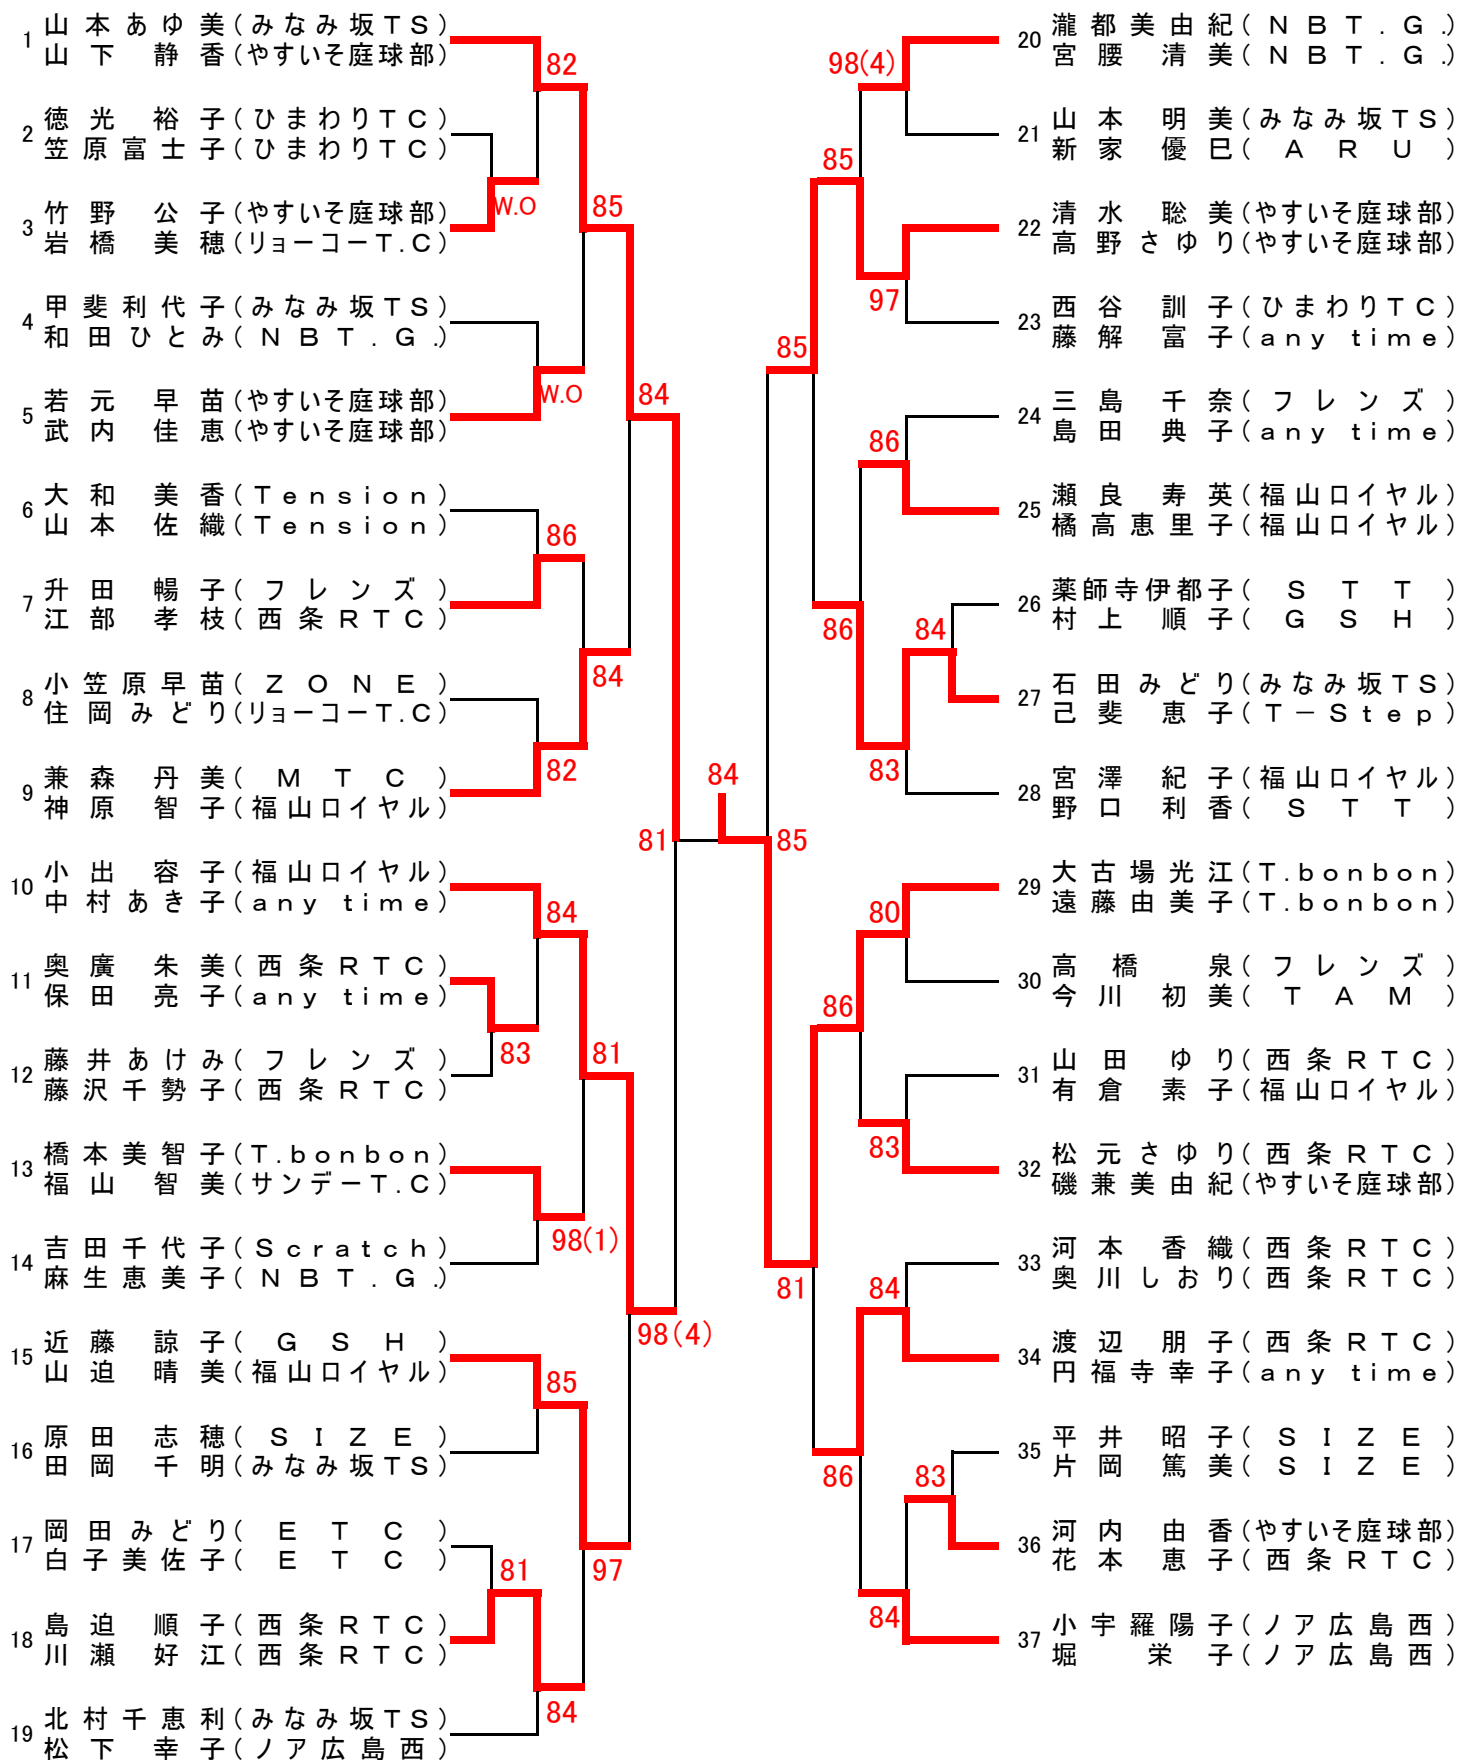

第22回 JLTF広島 B級・C級・D級ダブルス大会

【A級】11月6日(火)

シード 1. 菊池・岡 2. 細木・野崎

第22回 JLTF広島 B級・C級・D級ダブルス大会

【B級】11月5日(月)

シード 1. 山本・山下 2. 小宇羅・堀 3. 4. 宮澤・野口 小出・中村

第22回 JLTF広島 B級・C級・D級ダブルス大会

【C級】11月6日(火)

シード 1. 石橋・月坂 2. 長谷川・高橋

第22回 JLTF広島 B級・C級・D級ダブルス大会

【D級】11月5日(月)

シード 1. 下村・有田 2. 本間・加藤 3. 4. 榎本・細谷 菅野・森