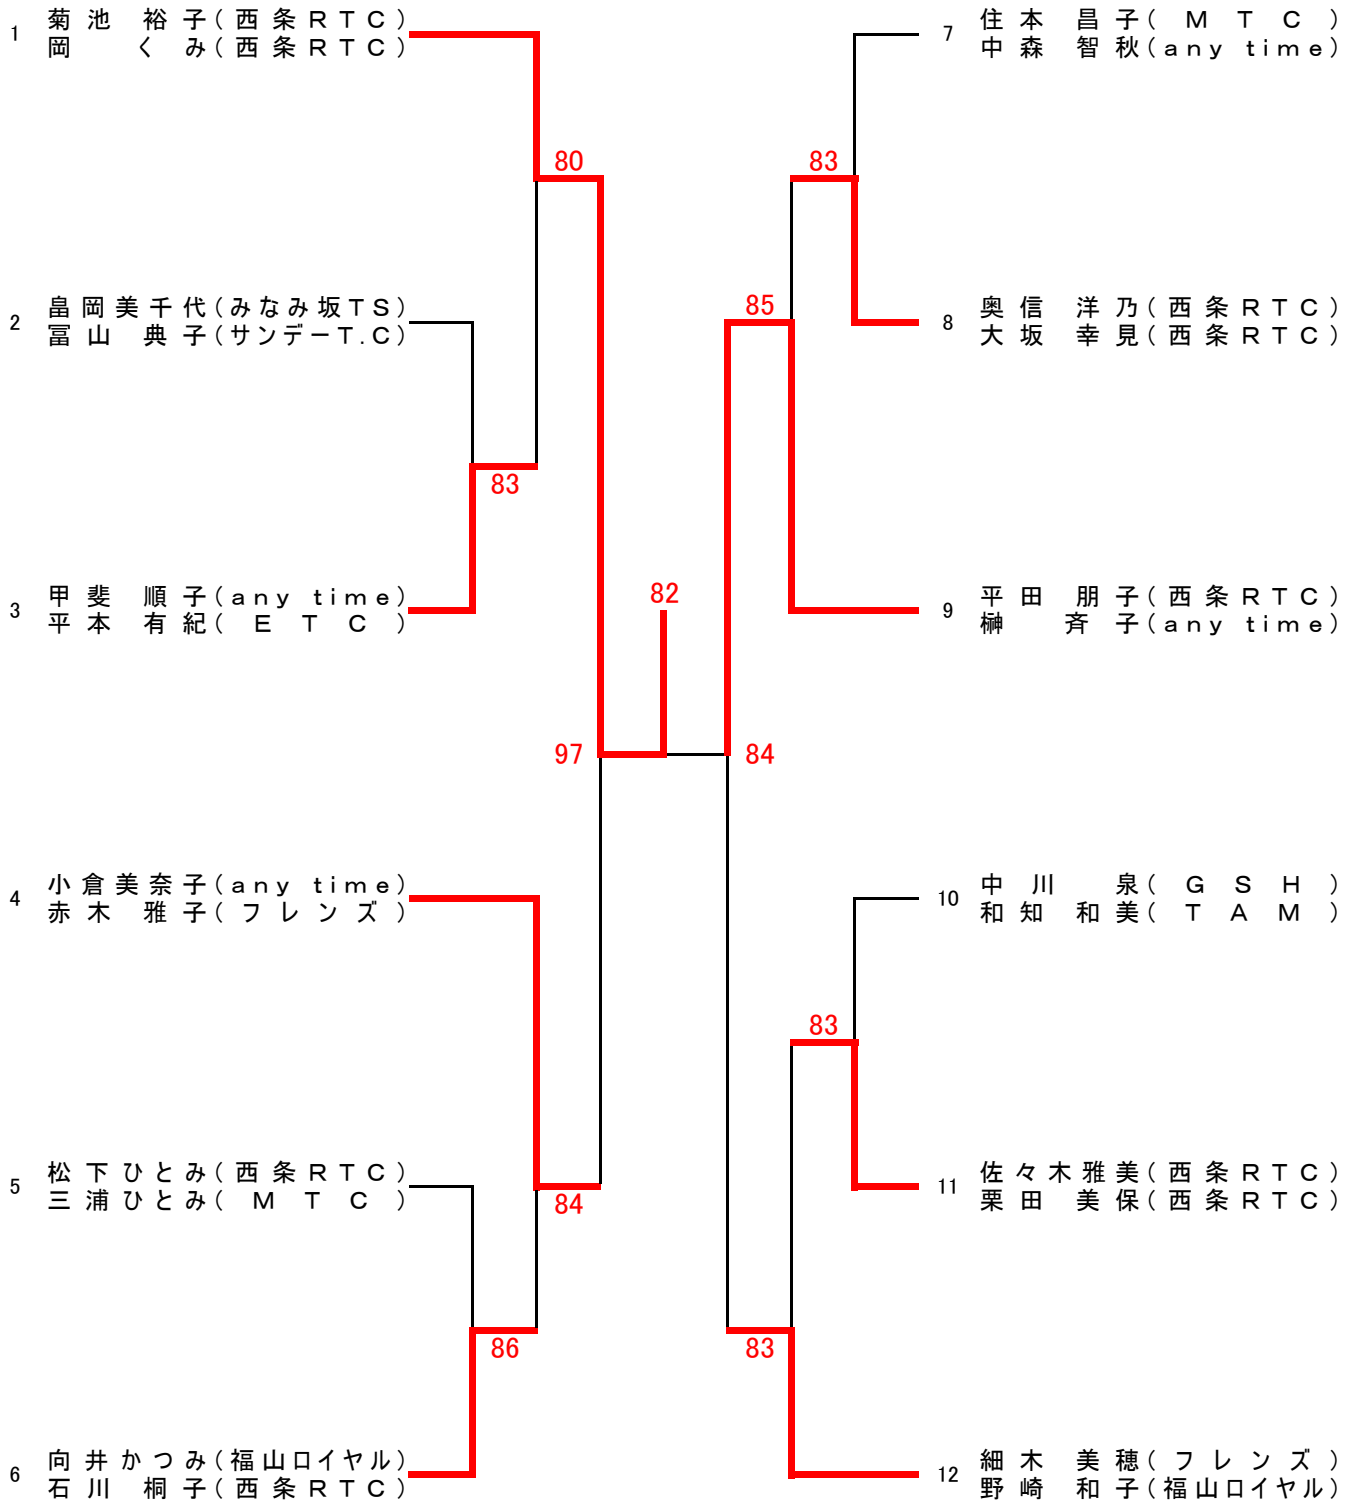

第22回 JLTF広島 B級・C級・D級ダブルス大会

【A級】11月6日(火)

シード 1. 菊池・岡 2. 細木・野崎

第22回 JLTF広島 B級・C級・D級ダブルス大会

【B級】11月5日(月)

シード 1. 山本・山下 2. 小宇羅・堀 3. 4. 宮澤・野口 小出・中村

第22回 JLTF広島 B級・C級・D級ダブルス大会

【C級】11月6日(火)

シード 1. 石橋・月坂 2. 長谷川・高橋

第22回 JLTF広島 B級・C級・D級ダブルス大会

【D級】11月5日(月)

シード 1. 下村・有田 2. 本間・加藤 3. 4. 榎本・細谷 菅野・森