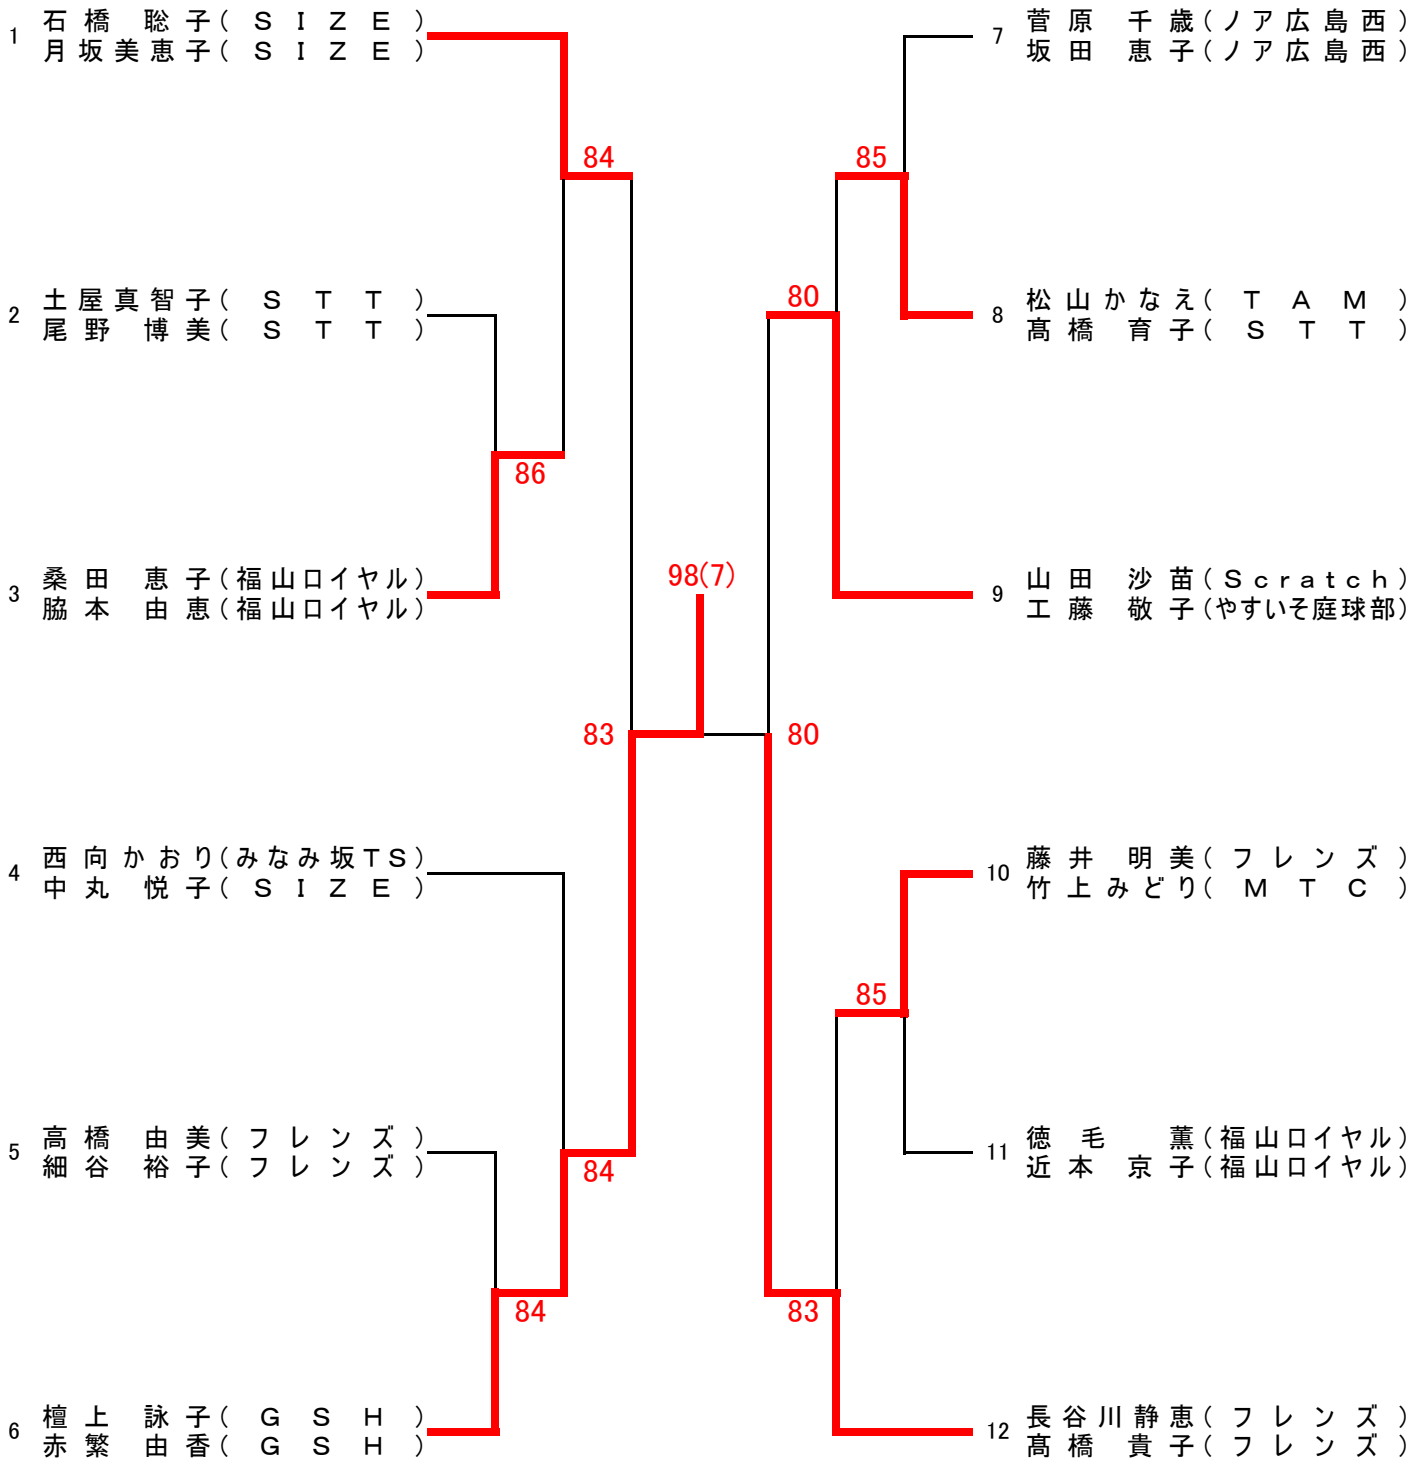

第22回 JLTF広島 B級・C級・D級ダブルス大会

【A級】11月6日(火)

シード 1. 菊池・岡 2. 細木・野崎

第22回 JLTF広島 B級・C級・D級ダブルス大会

【B級】11月5日(月)

シード 1. 山本・山下 2. 小宇羅・堀 3. 4. 宮澤・野口 小出・中村

第22回 JLTF広島 B級・C級・D級ダブルス大会

【C級】11月6日(火)

シード 1. 石橋・月坂 2. 長谷川・高橋

第22回 JLTF広島 B級・C級・D級ダブルス大会

【D級】11月5日(月)

シード 1. 下村・有田 2. 本間・加藤 3. 4. 榎本・細谷 菅野・森