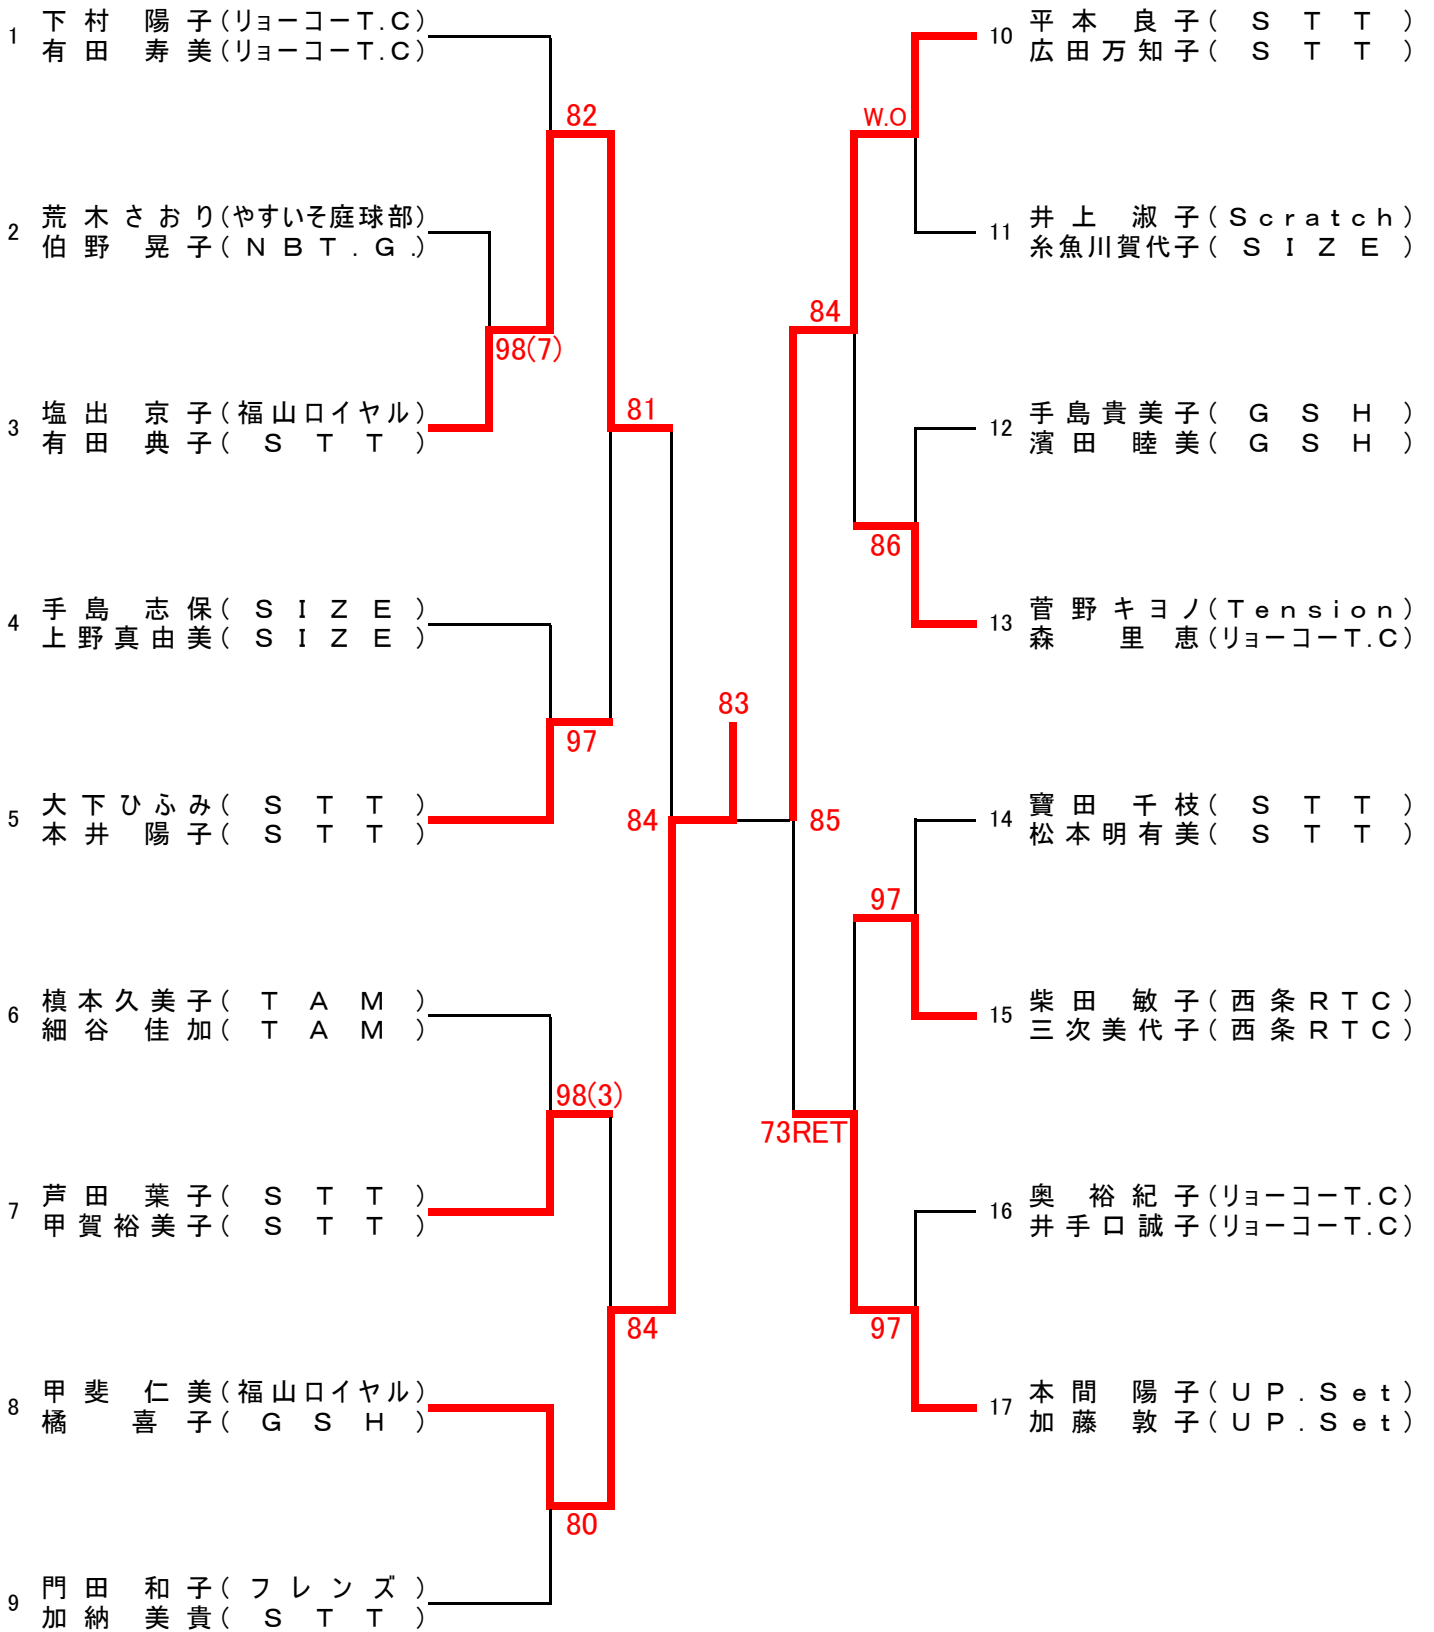

第22回 JLTF広島 B級・C級・D級ダブルス大会

【A級】11月6日(火)

シード 1. 菊池・岡 2. 細木・野崎

第22回 JLTF広島 B級・C級・D級ダブルス大会

【B級】11月5日(月)

シード 1. 山本・山下 2. 小宇羅・堀 3. 4. 宮澤・野口 小出・中村

第22回 JLTF広島 B級・C級・D級ダブルス大会

【C級】11月6日(火)

シード 1. 石橋・月坂 2. 長谷川・高橋

第22回 JLTF広島 B級・C級・D級ダブルス大会

【D級】11月5日(月)

シード 1. 下村・有田 2. 本間・加藤 3. 4. 榎本・細谷 菅野・森