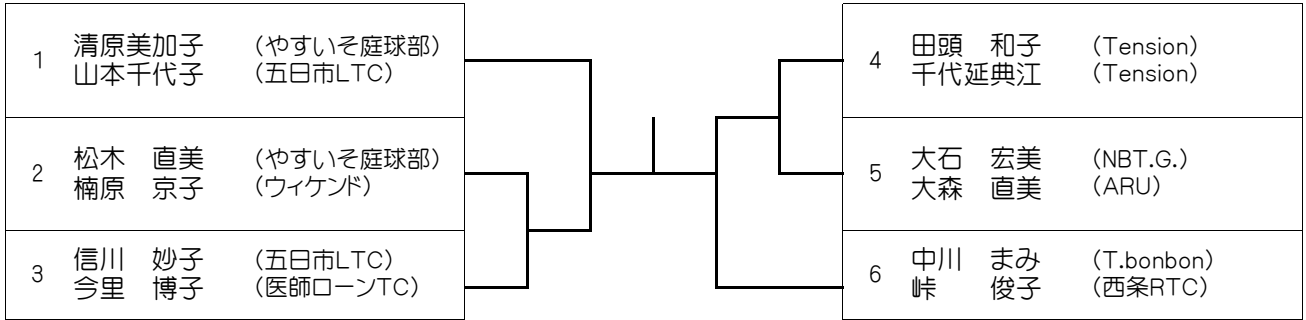

シード

1. 永井・堀 2. 宮澤・野口 3. 4. 円福寺・渡辺 山本・山下

※試合予定時刻の記載がない方は8:45に集合してください。

※試合予定時刻の記載がある方は20分前までに受付を済ませてください。

第32回 支部長杯  
【C級】5月29日(火)

1	本名 昌子 (NBT.G.) 小林 園子 (西条RTC)	11:40	22	執行めぐみ (みなみ坂TS) 山田 沙苗 (Scratch)
2	仁田 恵子 (SIZE) 水津 礼子 (リョーコーT.C)			23
3	焼家 浩子 (みなみ坂TS) 古谷 洋子 (MHC)	11:40	24	福居 和美 (リョーコーT.C) 藤本 裕美 (ケセラ)
4	山本 昌子 (やすいそ庭球部) 榎本 成美 (フォーティ・ワン)			25
5	工藤 敬子 (やすいそ庭球部) 西向かおり (みなみ坂TS)	11:40	26	土屋真智子 (STT) 尾野 博美 (STT)
6	川西 恭子 (やすいそ庭球部) 中丸 悦子 (SIZE)			27
7	森川 景子 (サンデーT.C) 獅々見雅子 (リョーコーT.C)	11:40	28	松永美由紀 (ケセラ) 藤田 寿美 (ケセラ)
8	妹尾 悦子 (楽々園G.T.C) 福場三枝子 (楽々園G.T.C)			29
9	石原美智子 (Tension) 大庭 正美 (楽々園G.T.C)	11:40	30	久常 純子 (毘沙門台TC) 松下 真澄 (Scratch)
10	渡辺 裕子 (フォーティ・ワン) 山下 瑞恵 (ノア広島西)			31
11	栗原 美香 (Scratch) 長尾 志乃 (Scratch)	11:40	32	繁田真千子 (エンドレス) 窪垣内美加 (エンドレス)
12	石橋 聡子 (SIZE) 月坂美恵子 (SIZE)			33
13	松山かなえ (TAM) 高橋 育子 (STT)	11:40	34	吉田ひとみ (やすいそ庭球部) 岡崎美和子 (アキラITC)
14	遠山 弘美 (NBT.G.) 下村 範子 (ZONE)			35
15	桑田 恵子 (福山ロイヤル) 脇本 由恵 (福山ロイヤル)	11:40	36	東 由紀子 (サンデーT.C) 吉田 由香 (西条RTC)
16	山本 珠代 (SIZE) 朝倉 由美 (Scratch)			37
17	高橋 範子 (ノア広島西) 市原奈七子 (ノア広島西)	11:40	38	坪村 淳子 (リョーコーT.C) 脇坂 由香 (リョーコーT.C)
18	小林 浩子 (チームT.K) 野村 一美 (チームT.K)			39
19	濱本香奈子 (M&遊) 松本 有紀 (リョーコーT.C)	11:40	40	松長あや子 (リョーコーT.C) 倉住 陽子 (リョーコーT.C)
20	中島 志織 (ポコアポコ) 近藤 光代 (ポコアポコ)			41
21	坂田 晴美 (IMC) 安食真奈美 (チームT.K)			

シード

1. 本名・小林 2. 土田・杉山 3. 4. 石橋・月坂 高光・片山

※試合予定時刻の記載がない方は8:45に集合してください。

※試合予定時刻の記載がある方は20分前までに受付を済ませてください。

第32回 支部長杯

【60歳以上】5月29日(火)

シード

1. 清原・山本      2. 中川・峠