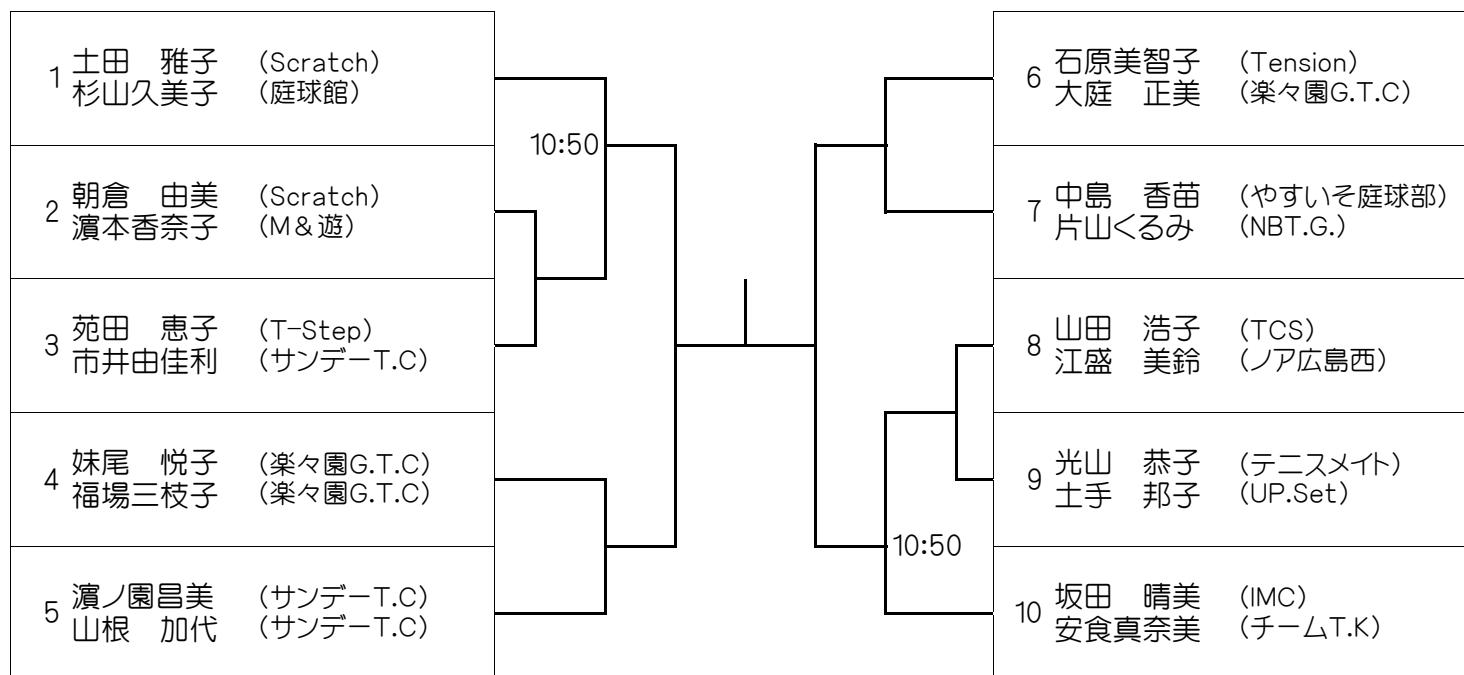

シード

1. 松本・江藤 2. 秋吉・宮松 3.4. 戸田・桑原 安村・山根

※試合予定時刻の記載がない方は8:45に集合してください。

※試合予定時刻の記載がある方は20分前までに受付を済ませてください。

第20回JLTFベテラン選手権
【50歳以上B級】 11月14日(水)

1 嶋田 晶子 (Shu3) 吉武かすみ (アキラITC)		16 三浦 美央 (やすいそ庭球部) 宮腰 清美 (NBT.G.)
2 柳川 由貴 (Tension) 峯岡 美和 (プレイメイト)		17 bye
3 牛尾久美子 (Shu3) 高田智加子 (Shu3)		18 亀田美也子 (やすいそ庭球部) 多田 順子 (リョーコーT.C)
4 山本 有江 (サンデーT.C) 恵島 典子 (サンデーT.C)		19 研 深雪 (Tension) 木本 英子 (T.bonbon)
5 河野 裕子 (NBT.G.) 麻生恵美子 (NBT.G.)		20 金田 朋子 (ETC) 松田 秀美 (西条RTC)
6 工藤美由紀 (みなみ坂TS) 平口 瑞恵 (M&遊)		21 原田 志穂 (SIZE) 河内 由香 (やすいそ庭球部)
7 平井 昭子 (SIZE) 松下 幸子 (ノア広島西)		22 林 尚子 (ZONE) 原田登美子 (NNTC)
8 己斐 恵子 (T-Step) 井上美由紀 (NBT.G.)		23 山本 明美 (みなみ坂TS) 新家 優巳 (ARU)
9 川口 京子 (庭球館) 谷平 芳子 (テニスメイト)		24 北村千恵利 (みなみ坂TS) 有本 園子 (T-Step)
10 工月加代子 (西条RTC) 竹広 尚美 (西条RTC)		25 戸山 順水 (みなみ坂TS) 山田 清美 (ARU)
11 徳岡留美子 (NNTC) 藤本 絹枝 (NNTC)		26 光成 直美 (毘沙門台TC) 桂 和子 (楽々園G.T.C)
12 河口 千春 (プレイメイト) 種橋 和子 (ARU)		27 阪本 節子 (NBT.G.) 田中由美子 (NBT.G.)
13 高田 早苗 (プレイメイト) 中西 信子 (リョーコーT.C)		28 二上 睦子 (ケセラ) 井上 珠恵 (みなみ坂TS)
14 瀬良 寿英 (福山ロイヤル) 橘高恵里子 (福山ロイヤル)		29 甲斐利代子 (みなみ坂TS) 和田ひとみ (NBT.G.)
15 山下 慶子 (五日市LTC) 佐伯 恭子 (五日市LTC)		30 磯兼美由紀 (やすいそ庭球部) 松元さゆり (西条RTC)

シード

1. 嶋田・吉武 2. 磯兼・松元 3.4. 己斐・井上 山本・新家

※全員8:45に集合してください。

第20回JLTFベテラン選手権
【50歳以上CD級】 11月14日(水)

シード

1. 土田・杉山 2. 坂田・安食 3.4. 妹尾・福場 中島・片山

※試合予定時刻の記載がない方は8:45に集合してください。

※試合予定時刻の記載がある方は20分前までに受付を済ませてください。