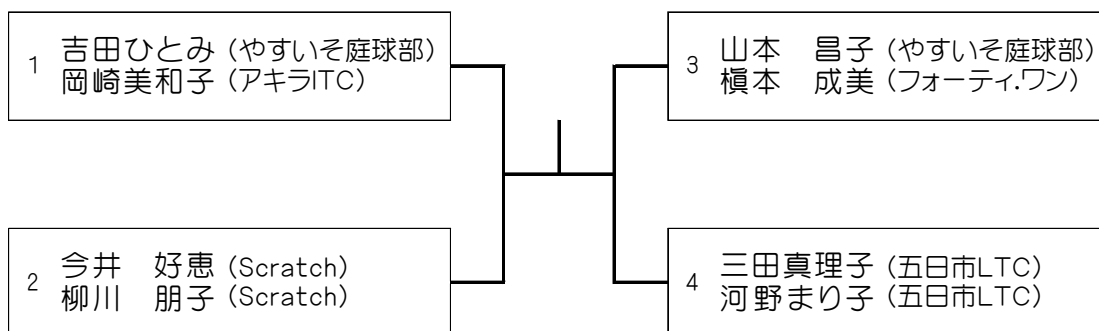

シード

1. 嶋田・吉武 2. 磯兼・松元 3.4. 己斐・井上 山本・新家

※全員8:45に集合してください。

第20回JLTFベテラン選手権
【50歳以上CD級】 11月14日(水)

シード

1. 土田・杉山 2. 坂田・安食 3.4. 妹尾・福場 中島・片山

※試合予定時刻の記載がない方は8:45に集合してください。

※試合予定時刻の記載がある方は20分前までに受付を済ませてください。

第20回JLTFベテラン選手権
【55歳以上CD級】 11月14日(水)

シード

1. 吉田・岡崎

※全員11:20に集合してください。