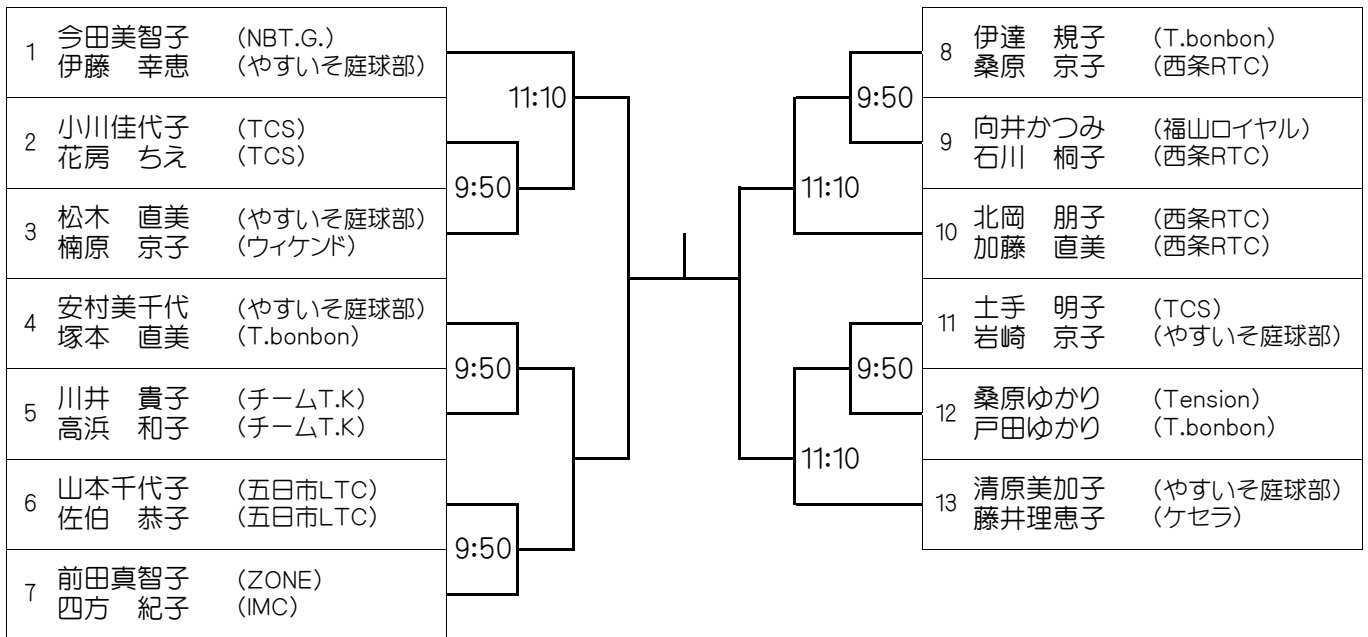

2018

第25回 レディス レインボーカップテニス

広島県予選大会

- 【 予選大会日 】 平成30年9月25日（火）～28日（金）、10月1日（月）、2日（火）
- 【 会 場 】 広島広域公園テニスコート
広島市安佐南区大塚西5丁目2-1
- 【 主 催 】 生活協同組合コープこうべ協同学苑
- 【 共 催 】 京都生活協同組合、生活協同組合コープしが
市民生活協同組合ならコープ、生活協同組合ひろしま
- 【 主 管 】 日本女子テニス連盟広島県支部
- 【 協 力 】 (株)ダンロップスポーツマーケティング、コカ・コーラウエスト(株)

女子連携帯1号メール : jltf-hiroshima-joshiren@softbank.ne.jp

☞ 棄権・遅刻の連絡は所属クラブ・出場種目・氏名を明記してください。

※すべてのプレーヤーを公平に扱います。

※本要項は、天候その他の状況により変更する場合があります。

※大会中のけが等についての責任は負いかねますが、傷害保険には加入しております。

第25回 レディースレインボーカップテニス2018〈広島県予選大会〉

【シニア】9月26日(水)

シード

1.今田・伊藤 2.清原・藤井 3.4.安村・塚本 北岡・加藤

※試合予定時刻の記載がある方は20分前までに受付を済ませてください。

第25回 レディースレインボーカップテニス2018〈広島県予選大会〉

【Aクラス】9月26日(水)

シード

1.原・菊池 2.井上・奥信