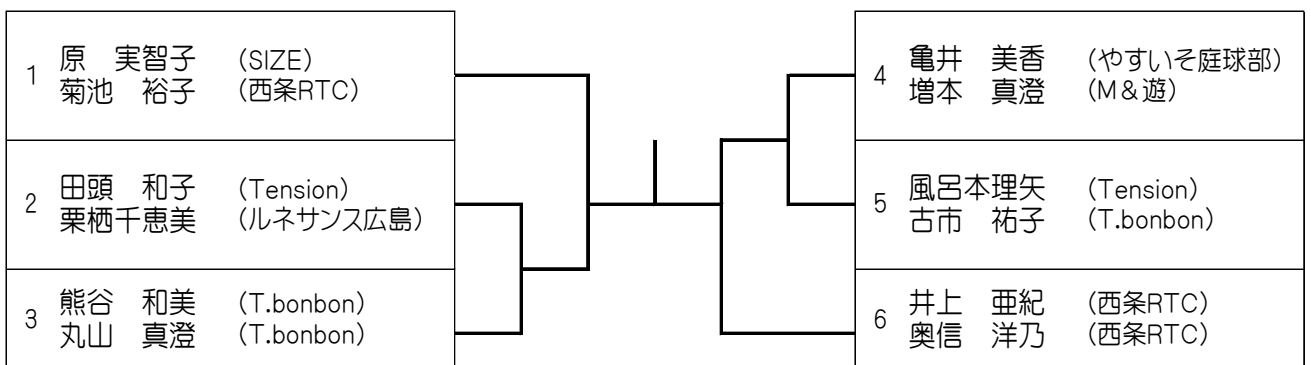

女子連携帯1号メール : jltf-hiroshima-joshiren@softbank.ne.jp

☞ 棄権・遅刻の連絡は所属クラブ・出場種目・氏名を明記してください。

※すべてのプレーヤーを公平に扱います。

※本要項は、天候その他の状況により変更する場合があります。

※大会中のけが等についての責任は負いかねますが、傷害保険には加入しております。

第25回 レディースレインボーカップテニス2018〈広島県予選大会〉

【シニア】9月26日(水)

シード

1.今田・伊藤 2.清原・藤井 3.4.安村・塚本 北岡・加藤

※試合予定時刻の記載がある方は20分前までに受付を済ませてください。

第25回 レディースレインボーカップテニス2018〈広島県予選大会〉

【Aクラス】9月26日(水)

シード

1.原・菊池 2.井上・奥信