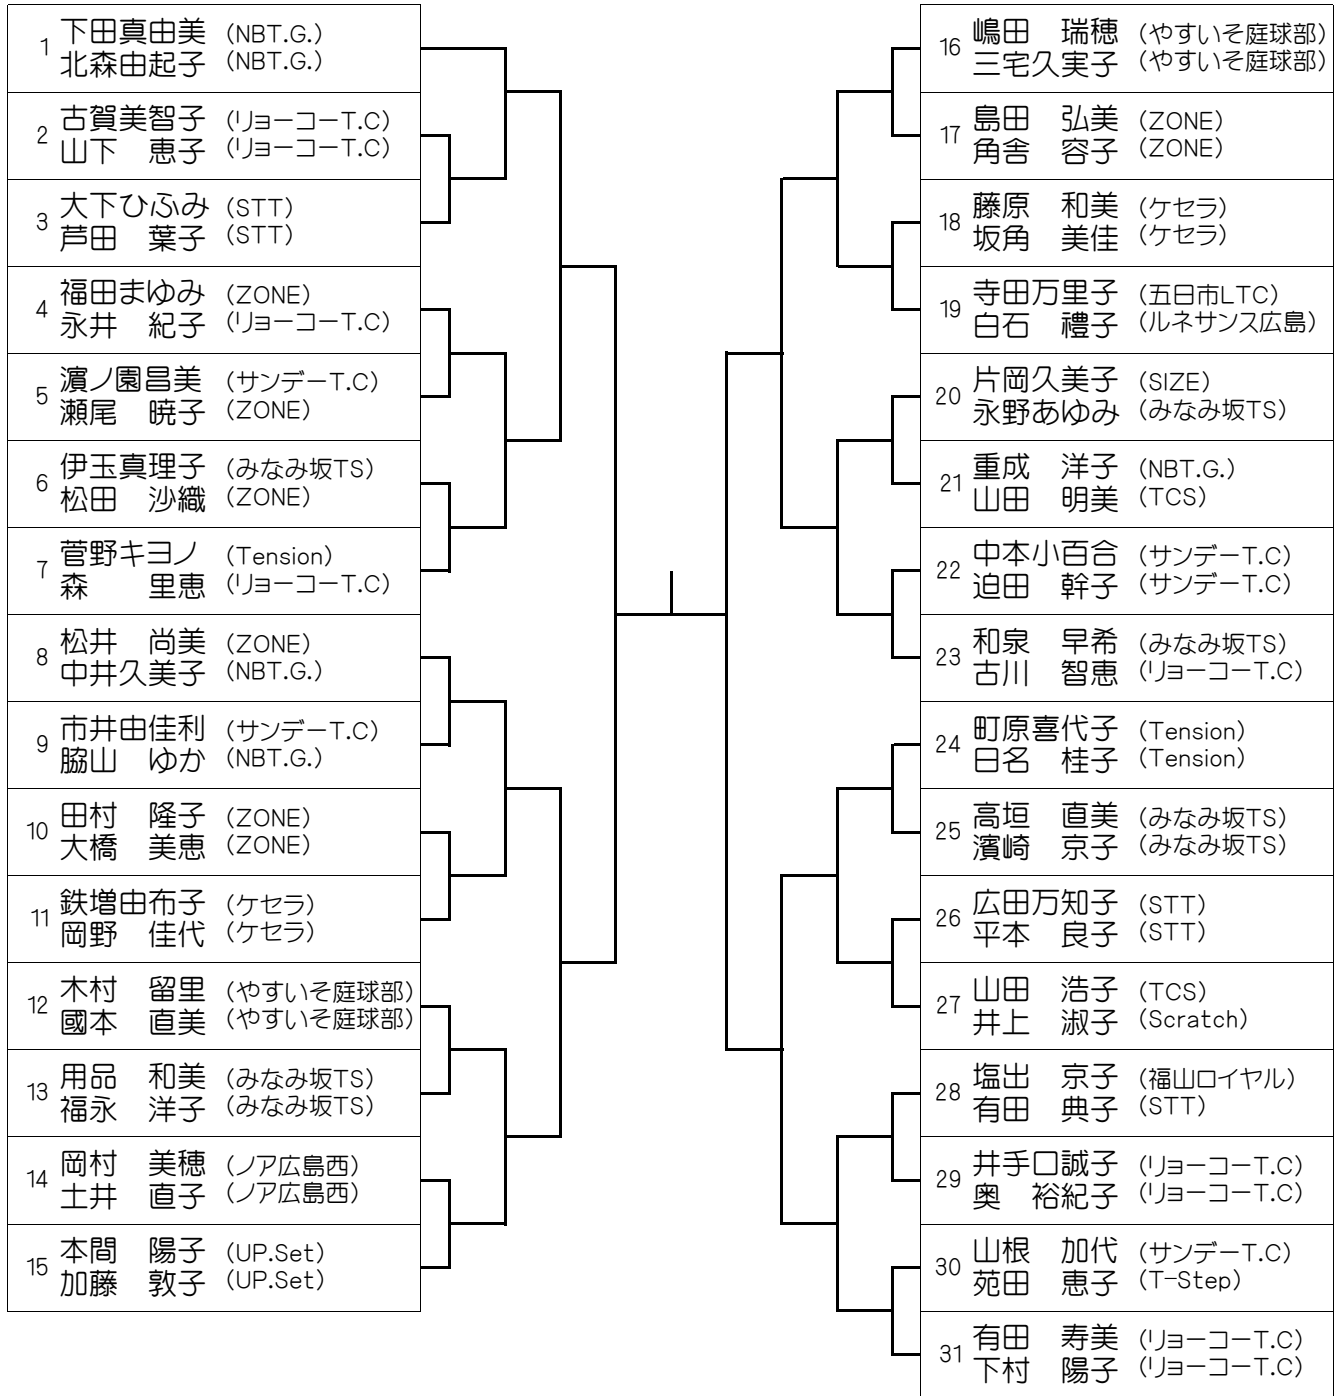

第21回プリンセスカップ
【C級】10月16日(火)

1	本名 昌子 (NBT.G.) 小林 園子 (西条RTC)	11:40	11:40	24	清水真由美 (リョーコーT.C.) 大賀左奈絵 (NBT.G.)
2	脇本 由恵 (福山ロイヤル) 桑田 恵子 (福山ロイヤル)			25	工藤 敬子 (やすいそ庭球部) 吉田 由香 (西条RTC)
3	焼家 浩子 (みなみ坂TS) 岡村 由美 (みなみ坂TS)	11:40	11:40	26	田中真寿美 (ARU) 古谷 洋子 (MHC)
4	妹尾 悦子 (楽々園G.T.C.) 福場三枝子 (楽々園G.T.C.)			27	渡邊 志津 (Tension) 三浦美登里 (ケセラ)
5	川西 恭子 (やすいそ庭球部) 高光 京子 (M&遊)	11:40	11:40	28	久常 純子 (毘沙門台TC) 松下 真澄 (Scratch)
6	熊丸ちよみ (ZONE) 木戸 弥生 (ZONE)			29	安食真奈美 (チームT.K.) 坂田 晴美 (IMC)
7	石原美智子 (Tension) 大庭 正美 (楽々園G.T.C.)	11:40	11:40	30	山田 沙苗 (Scratch) 濱本香奈子 (M&遊)
8	三田真理子 (五日市LTC) 河野まり子 (五日市LTC)			31	尾崎 友美 (TCS) 岡村 光子 (やすいそ庭球部)
9	光山 恭子 (テニスメイト) 土手 邦子 (UP.Set)	11:40	11:40	32	倉住 陽子 (リョーコーT.C.) 松長あや子 (リョーコーT.C.)
10	中島 香苗 (やすいそ庭球部) 山本利規子 (ケセラ)			33	矢野 邦子 (サンデーT.C.) 東 由紀子 (サンデーT.C.)
11	土田 雅子 (Scratch) 杉山久美子 (庭球館)	11:40	11:40	34	久保田玲子 (NBT.G.) 練田 千秋 (ARU)
12	脇坂 由香 (リョーコーT.C.) 坪村 淳子 (リョーコーT.C.)			35	石橋 聡子 (SIZE) 月坂美恵子 (SIZE)
13	吉田ひとみ (やすいそ庭球部) 岡崎美和子 (アキラITC)	11:40	11:40	36	高橋 範子 (ノア広島西) 市原奈七子 (ノア広島西)
14	遠山 弘美 (NBT.G.) 下村 範子 (ZONE)			37	中村 京子 (やすいそ庭球部) 星野 真弓 (西条RTC)
15	執行めぐみ (みなみ坂TS) 松本 有紀 (リョーコーT.C.)	11:40	11:40	38	川原 千佳 (アシニス) 大和 嬉子 (庭球館)
16	松山かなえ (TAM) 高橋 育子 (STT)			39	先岡 博美 (リョーコーT.C.) 高松 明美 (リョーコーT.C.)
17	松永美由紀 (ケセラ) 藤田 寿美 (ケセラ)	11:40	11:40	40	山本 昌子 (やすいそ庭球部) 榎本 成美 (フォーティ.ワン)
18	中島 志織 (ポコアポコ) 近藤 光代 (ポコアポコ)			41	片山くるみ (NBT.G.) 中丸 悦子 (SIZE)
19	中尾 麻里 (NBT.G.) 森川 景子 (サンデーT.C.)	11:40	11:40	42	土屋真智子 (STT) 尾野 博美 (STT)
20	朝倉 由美 (Scratch) 江盛 美鈴 (ノア広島西)			43	力石 るみ (MTC) 賀志谷美智子 (STT)
21	内野まり子 (Tension) 佛圓 清子 (西条RTC)	11:40	11:40	44	西向かおり (みなみ坂TS) 光森 翼 (アシニス)
22	菅原 千歳 (ノア広島西) 坂田 恵子 (ノア広島西)			45	原田日出子 (Tension) 橋平美由紀 (ノア広島西)
23	窪垣内美加 (エンドレス) 繁田真千子 (エンドレス)	11:40	11:40	46	仁田 恵子 (SIZE) 水津 礼子 (リョーコーT.C.)
				47	栗原 美香 (Scratch) 長尾 志乃 (Scratch)

シード

1. 本名・小林 2. 栗原・長尾 3.4. 石橋・月坂 脇坂・坪村

※試合予定時刻の記載がない方は8:45に集合してください。

※試合予定時刻の記載がある方は20分前までに受付を済ませてください。

第21回プリンセスカップ
【D級】10月15日(月)

シード

1. 下田・北森 2. 有田・下村 3.4. 松井・中井 和泉・古川

※10:30に集合してください。