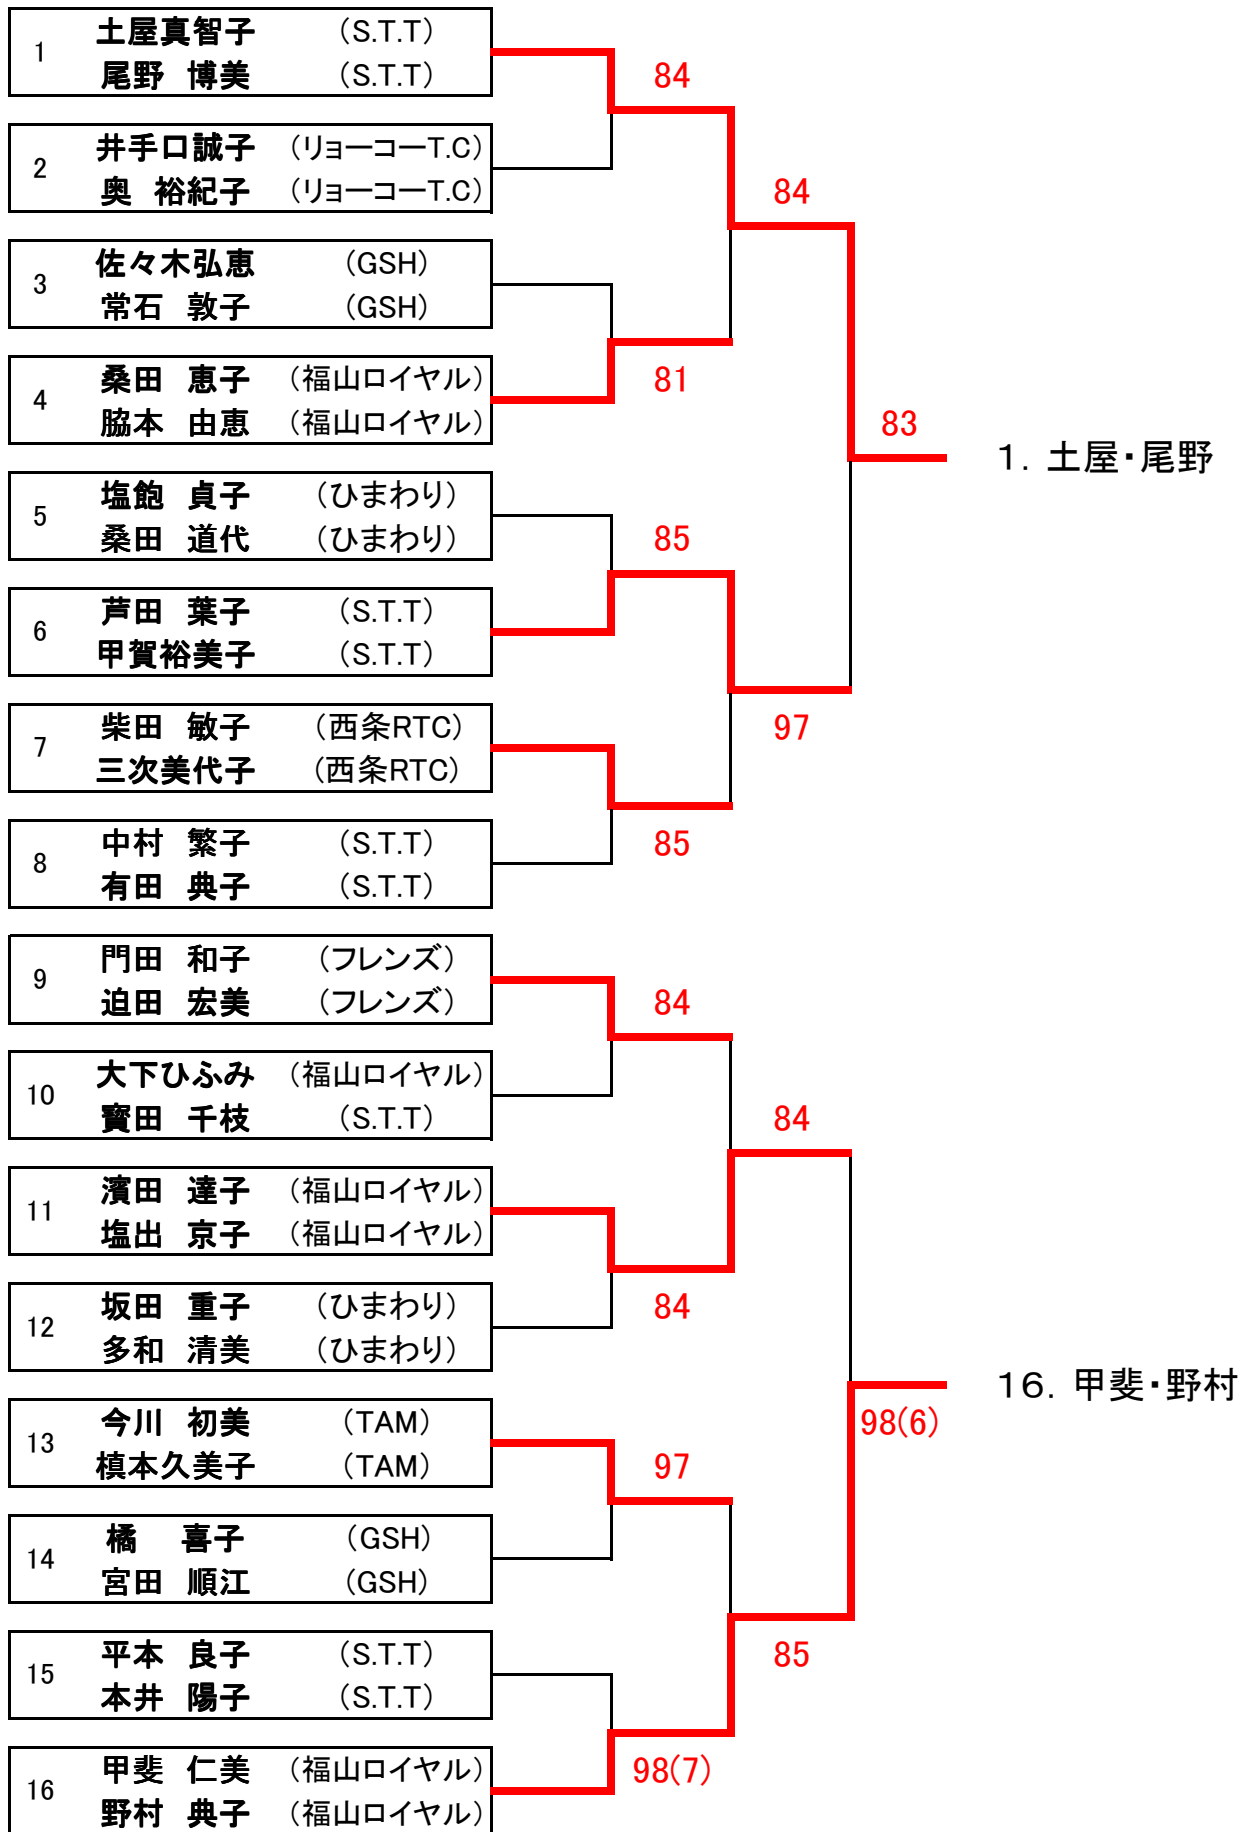

桑名杯レディーステニス大会2017 by DUNLOP〈広島大会〉

5月29日(月)

1	下村 陽子 (リョーコーT.C) 有田 寿美 (リョーコーT.C)	83	18	藤田 寿美 (NBT.G.) 松永美由紀 (Tension)
2	梅木 美子 (ドルフィン) 奥新 美鈴 (ドルフィン)	83	19	江草登喜子 (ノア広島西) 小林 悦子 (NBT.G.)
3	伊玉真理子 (みなみ坂TS) 永野あゆみ (みなみ坂TS)	83	20	加島 晶子 (NBT.G.) 佐々木真弓 (NBT.G.)
4	田村 隆子 (ZONE) 角舎 容子 (ZONE)	85	21	東 由紀子 (サンデーT.C) 濱ノ園昌美 (サンデーT.C)
5	寺田万里子 (五日市LTC) 白石 禮子 (ルネサンス広島)	86	22	永井 紀子 (リョーコーT.C) 小野 潤子 (NBT.G.)
6	青盛 恵 (NBT.G.) 下田真由美 (NBT.G.)	86	23	小谷 敬子 (みなみ坂TS) 仏円 弘子 (ポコアポコ)
7	河野まり子 (五日市LTC) 三田真理子 (五日市LTC)	82	24	水田 静江 (やすいそ庭球部) 脇山 ゆか (NBT.G.)
8	飯田 美恵 (プレイメイト) 中井磨須美 (プレイメイト)	83	25	山田 明美 (TCS) 北森由起子 (NBT.G.)
9	川西 恭子 (やすいそ庭球部) 市井由佳利 (サンデーT.C)	83	26	町原喜代子 (Tension) 日名 桂子 (Tension)
10	中島 香苗 (やすいそ庭球部) 山本利規子 (NBT.G.)	82	27	重成 洋子 (NBT.G.) 高光 京子 (M&遊)
11	中本小百合 (サンデーT.C) 迫田 幹子 (サンデーT.C)	98(6)	28	河村 典子 (プレイメイト) 柴田 厚子 (プレイメイト)
12	崎本 紀子 (ドルフィン) 田中 智子 (ドルフィン)	85	29	嶋田 瑞穂 (やすいそ庭球部) 三宅久美子 (やすいそ庭球部)
13	岡村 由美 (Tension) 菅野キヨノ (Tension)	83	30	上野真由美 (SIZE) 手島 志保 (SIZE)
14	三浦美登里 (NBT.G.) 渡辺 晴美 (NBT.G.)	85	31	藤本 裕美 (みなみ坂TS) 福居 和美 (リョーコーT.C)
15	高垣 直美 (みなみ坂TS) 濱崎 京子 (みなみ坂TS)	81	32	板倉 富江 (ドルフィン) 原田 民代 (ドルフィン)
16	鉄増由布子 (ケセラ) 岡野 佳代 (ケセラ)	81	33	山田 浩子 (TCS) 仁田 恵子 (リョーコーT.C)
17	糸魚川賀代子 (SIZE) 片岡久美子 (やすいそ庭球部)	80		

シード

1. 下村・有田 2. 山田(浩)・仁田 3. 4. 山田(明)・北森 中島・山本

※8:45に集合して下さい。

桑名杯レディース大会2017 by DUNLOP <東部地区予選>

シード ① 土屋・尾野 ② 甲斐・野村 ③④ 塩飽・桑田、坂田・多和

桑名杯レディーステニス大会2017 by DUNLOP

《決勝大会》