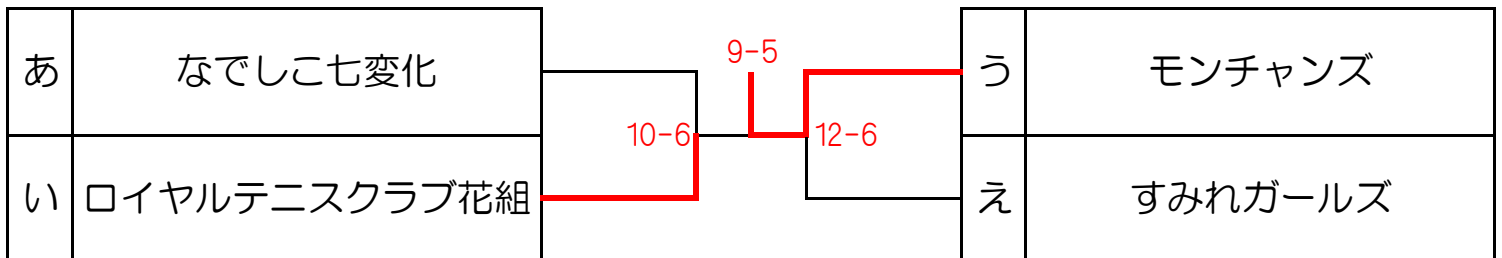

《Cクラス 3位トーナメント》