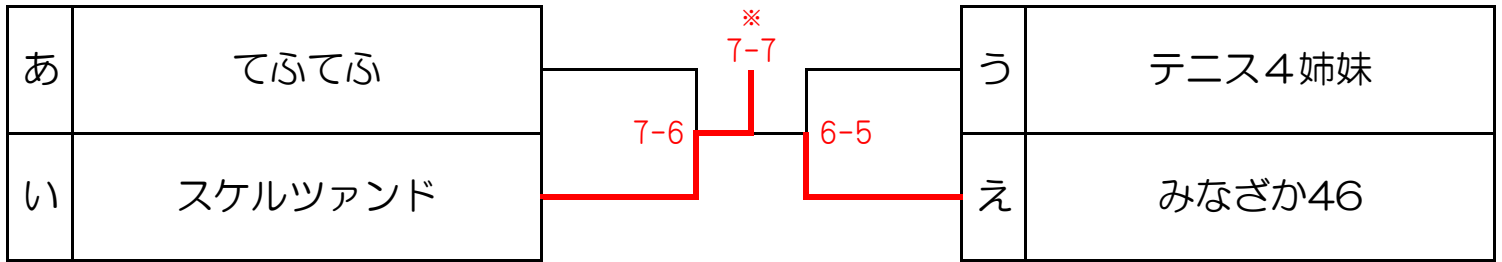

princeレディーステニストーナメント2016

《Cクラス 1位トーナメント》