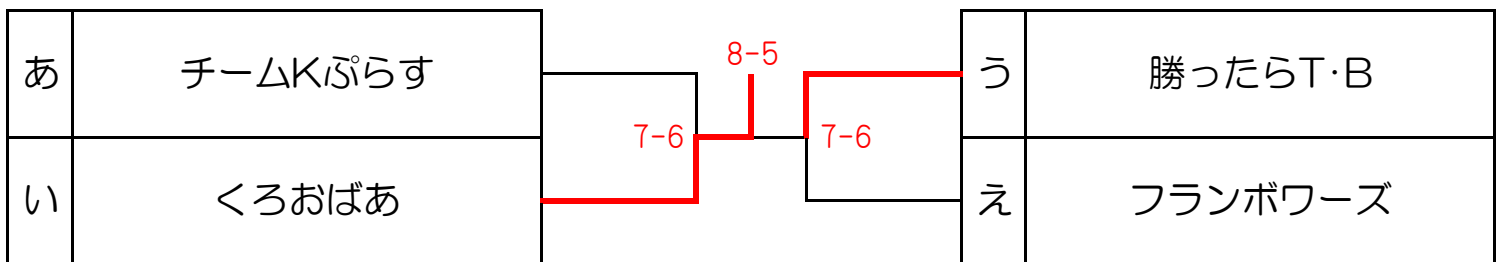

《Cクラス 2位トーナメント》