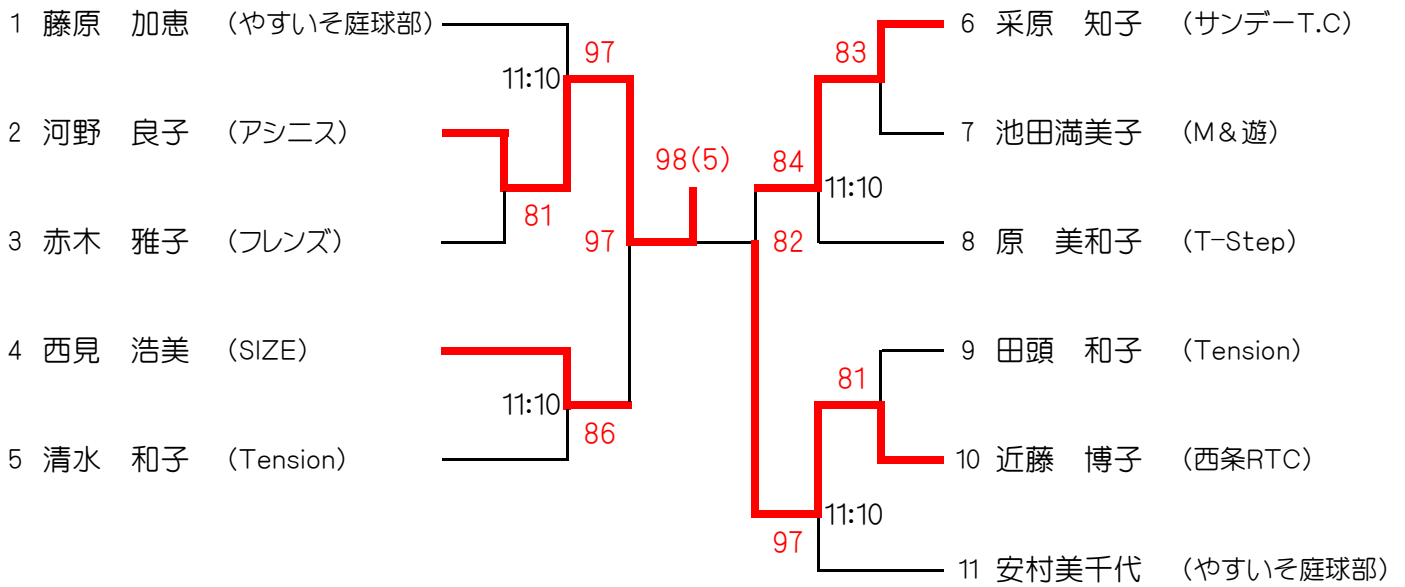

第11回 シングルスカップ

【 A 級 】 4月7日(火)

シード

1. 藤原 加恵    2. 安村美千代    3.4. 西見 浩美    原 美和子

※試合予定時刻の記載がない方は8:45に集合してください。

※試合予定時刻の記載がある方は20分前までに受付を済ませてください。

第11回 シングルスカップ

【 B 級 】 4月6日(月)

シード

1. 北村 玲子 2. 大石 宏美 3.4. 渡辺 朋子 中村 良枝

※試合予定時刻の記載がない方は8:45に集合してください。

※試合予定時刻の記載がある方は20分前までに受付を済ませてください。

第11回 シングルスカップ

【 C 級 】 4月7日(火)

シード

1. 土田 雅子    2. 山本 珠代    3.4. 福場三枝子    杉山久美子

※試合予定時刻の記載がない方は8:45に集合してください。

※試合予定時刻の記載がある方は20分前までに受付を済ませてください。

第11回 シングルスカップ

【 D 級 】 4月6日(月)

シード

1. 西向かおり    2. 大段 敬子    3.4. 濱本香奈子    中丸 悦子

※試合予定時刻の記載がない方は8:45に集合してください。

※試合予定時刻の記載がある方は20分前までに受付を済ませてください。