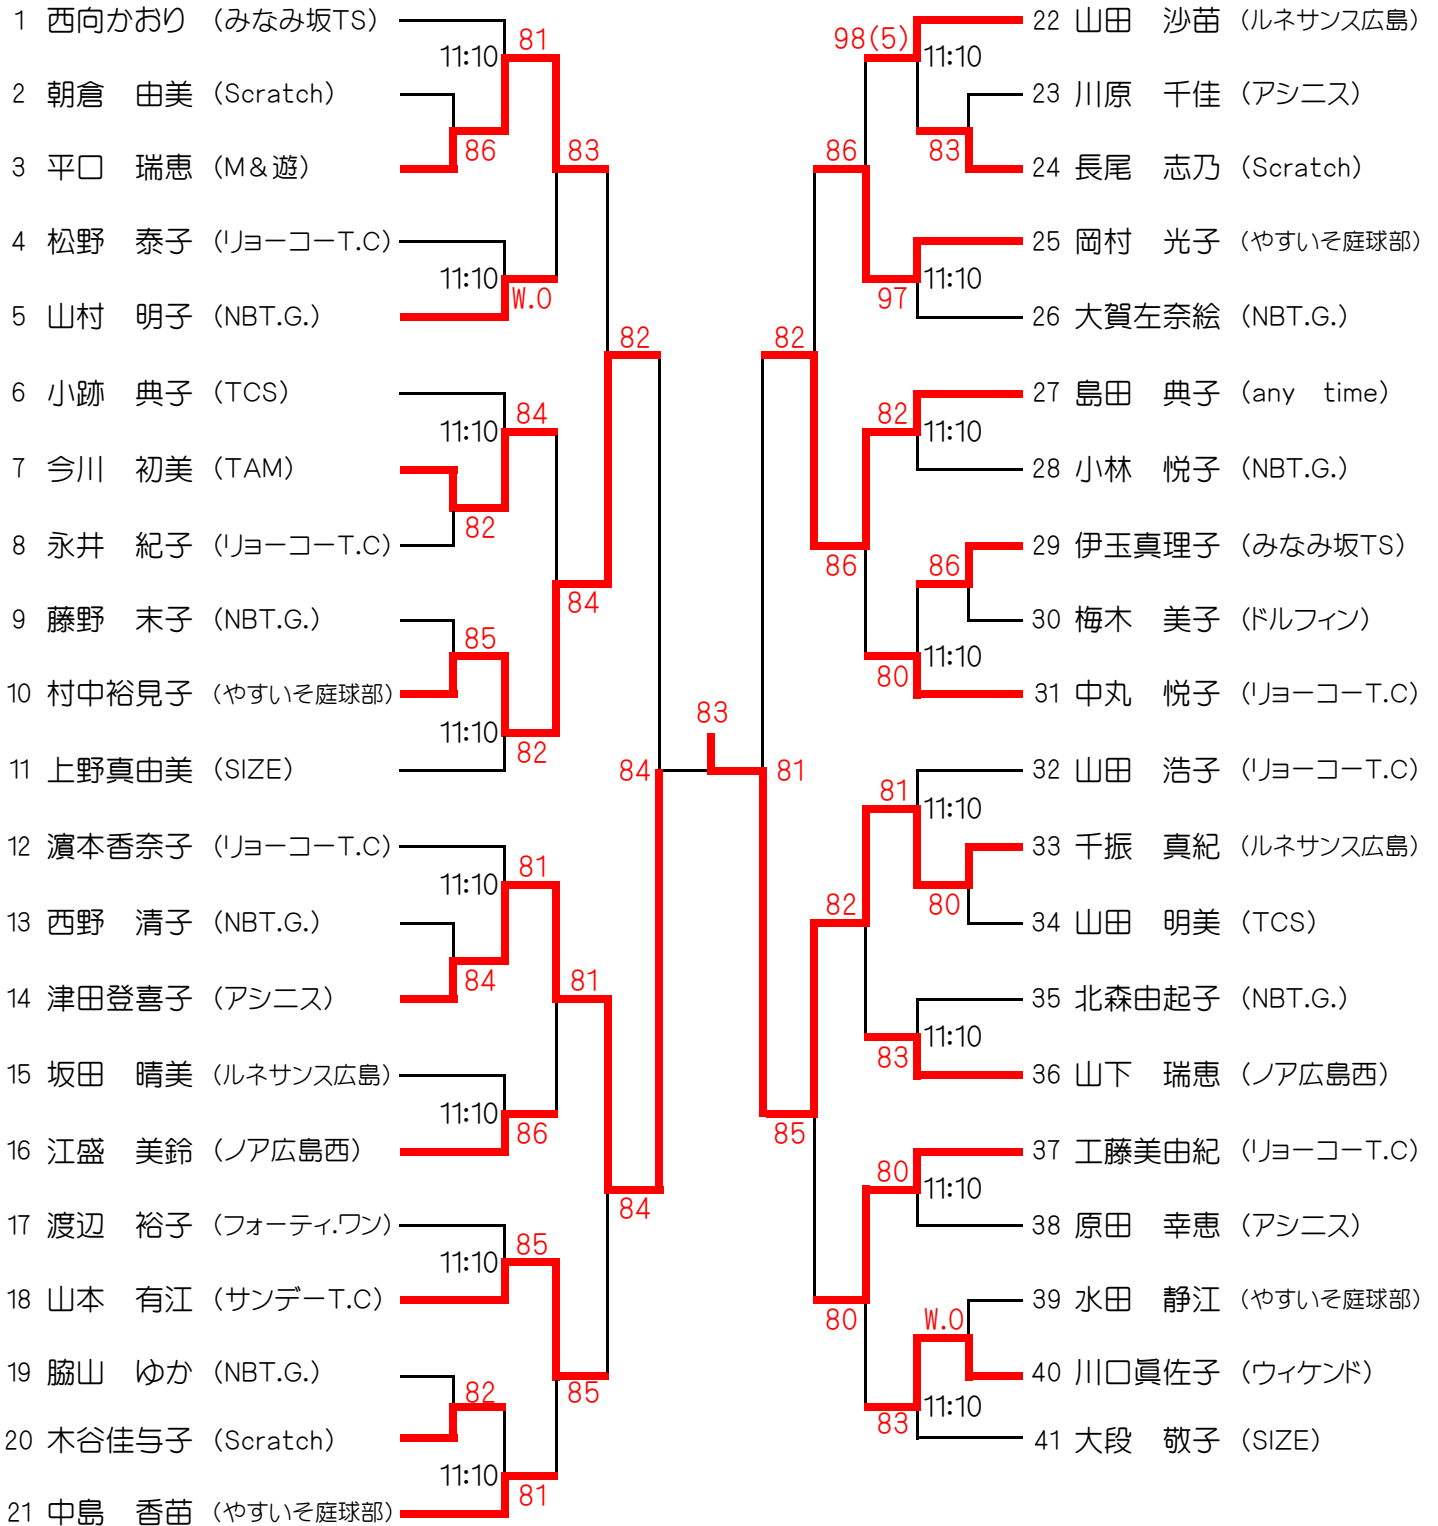

第11回 シングルスカップ

【 A 級 】 4月7日(火)

シード

1. 藤原 加恵    2. 安村美千代    3.4. 西見 浩美    原 美和子

※試合予定時刻の記載がない方は8:45に集合してください。

※試合予定時刻の記載がある方は20分前までに受付を済ませてください。

第11回 シングルスカップ

【 B 級 】 4月6日(月)

シード

1. 北村 玲子 2. 大石 宏美 3.4. 渡辺 朋子 中村 良枝

※試合予定時刻の記載がない方は8:45に集合してください。

※試合予定時刻の記載がある方は20分前までに受付を済ませてください。

第11回 シングルスカップ

【 C 級 】 4月7日(火)

シード

1. 土田 雅子    2. 山本 珠代    3.4. 福場三枝子    杉山久美子

※試合予定時刻の記載がない方は8:45に集合してください。

※試合予定時刻の記載がある方は20分前までに受付を済ませてください。

第11回 シングルスカップ

【 D 級 】 4月6日(月)

シード

1. 西向かおり    2. 大段 敬子    3.4. 濱本香奈子    中丸 悦子

※試合予定時刻の記載がない方は8:45に集合してください。

※試合予定時刻の記載がある方は20分前までに受付を済ませてください。