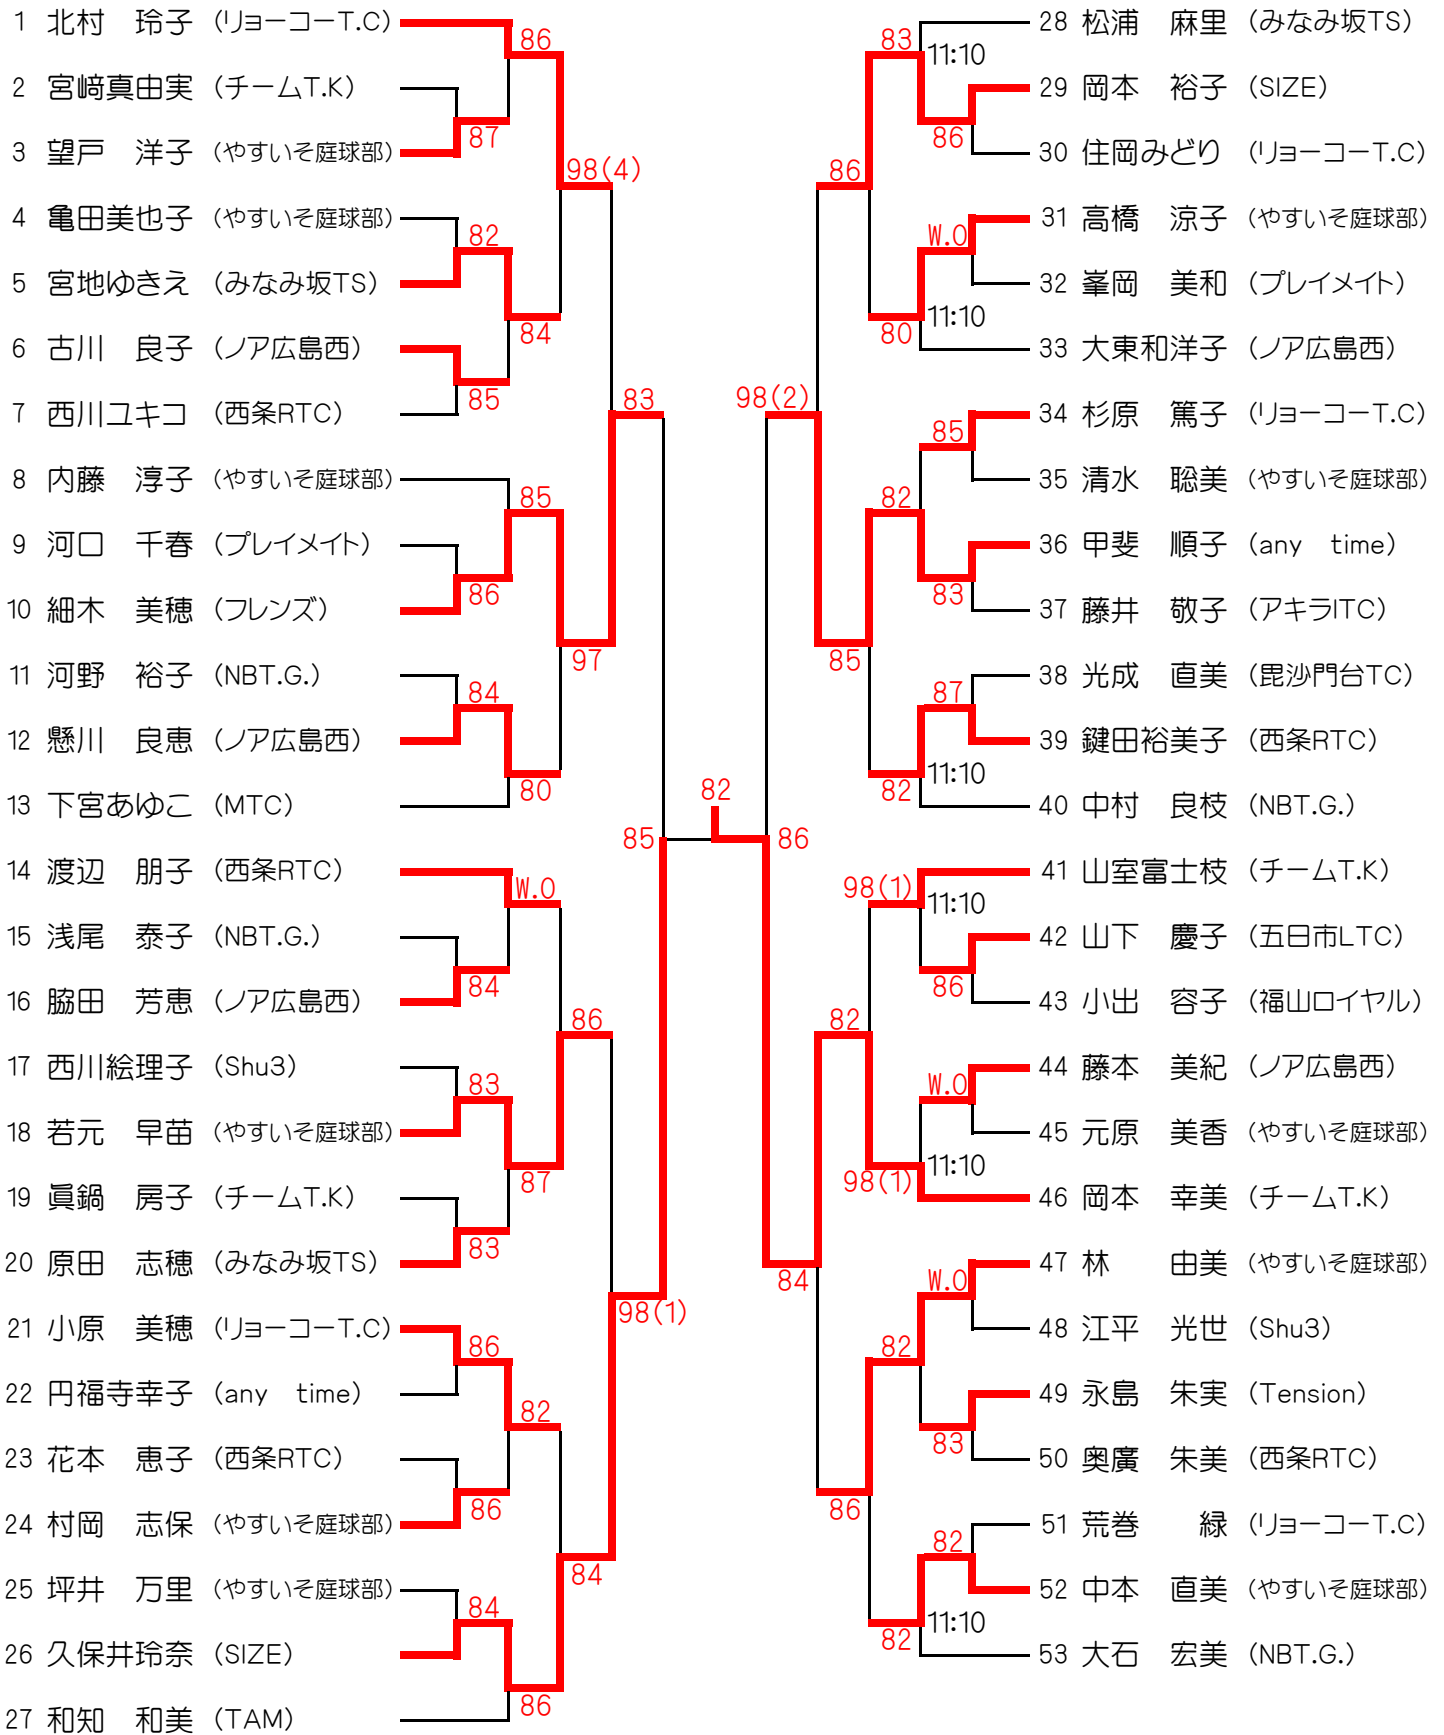

第11回 シングルスカップ

【 A 級 】 4月7日(火)

シード

1. 藤原 加恵    2. 安村美千代    3.4. 西見 浩美    原 美和子

※試合予定時刻の記載がない方は8:45に集合してください。

※試合予定時刻の記載がある方は20分前までに受付を済ませてください。

第11回 シングルスカップ

【 B 級 】 4月6日(月)

シード

1. 北村 玲子 2. 大石 宏美 3.4. 渡辺 朋子 中村 良枝

※試合予定時刻の記載がない方は8:45に集合してください。

※試合予定時刻の記載がある方は20分前までに受付を済ませてください。

第11回 シングルスカップ

【 C 級 】 4月7日(火)

シード

1. 土田 雅子    2. 山本 珠代    3.4. 福場三枝子    杉山久美子

※試合予定時刻の記載がない方は8:45に集合してください。

※試合予定時刻の記載がある方は20分前までに受付を済ませてください。

第11回 シングルスカップ

【 D 級 】 4月6日(月)

シード

1. 西向かおり    2. 大段 敬子    3.4. 濱本香奈子    中丸 悦子

※試合予定時刻の記載がない方は8:45に集合してください。

※試合予定時刻の記載がある方は20分前までに受付を済ませてください。