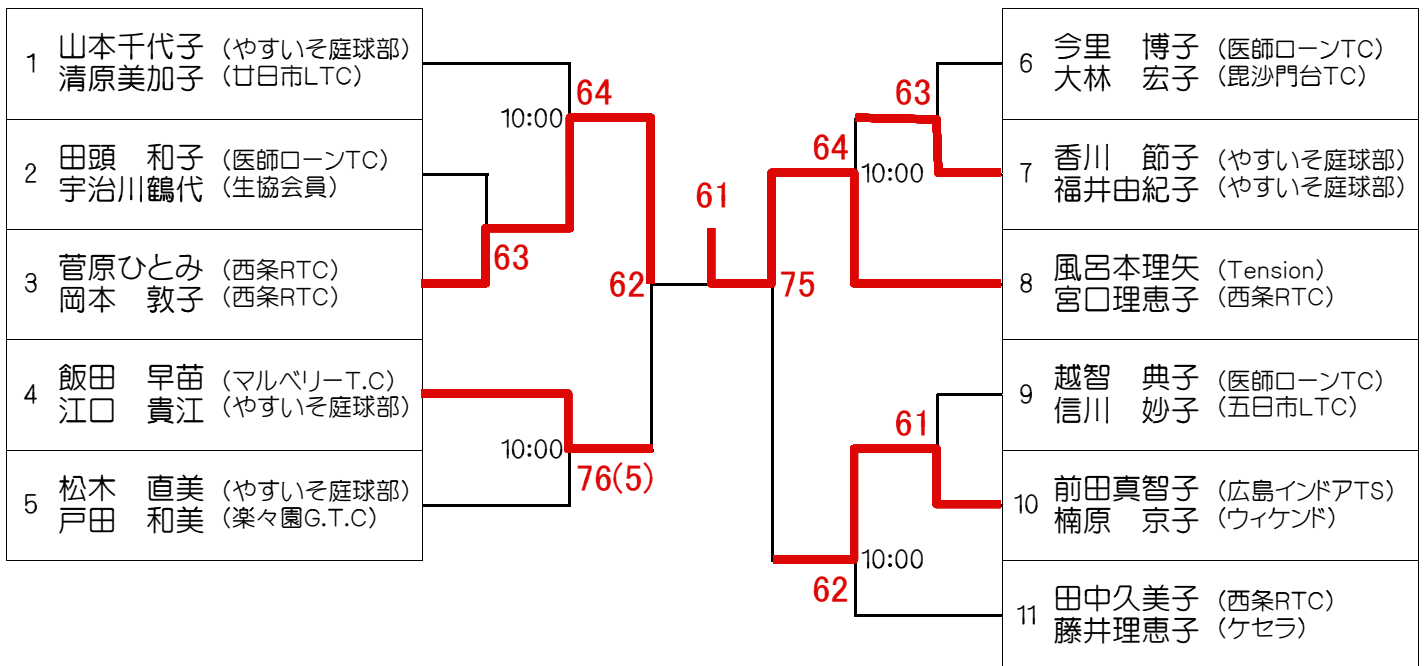

第17回 レディースレインボーカップテニス2010《広島県予選大会》

【シニア】9月27日(月)

シード
1.山本・清原 2.田中・藤井

※試合予定時刻の記載がない方は8:45に集合してください。
※試合予定時刻の記載がある方は20分前までに受付を済ませてください。

【A 級】9月28日(火)

第17回 レディスレインボーカップテニス2010《広島県予選大会》

【B 級】9月28日(火)

Aブロック

1	中野 聡子 (やすいそ庭球部) 大成 紀子 (UP.Set)	9:50	61	60	9:50	24	山口かずよ (M&遊) 安村美千代 (西条RTC)
2	田中由美子 (やすいそ庭球部) 中井 葉子 (テニスメイト)					25	徳岡留美子 (NNTC) 北村 榮子 (リョーコーT.C)
3	鶴田 孝子 (テニスメイト) 岡本 裕子 (広島インドアTS)	61	60	61	61	26	佐々木りか (T-Step) 阪井 政子 (T-Step)
4	円山登美子 (西条RTC) 松永 公子 (西条RTC)					27	畑中 千穂 (NBT.G.) 下 孝子 (NBT.G.)
5	金末美保子 (ポコアポコ) 三浦 和子 (ポコアポコ)		62	64	63	28	野崎 和子 (福山ロイヤル) 岩佐加代子 (福山ロイヤル)
6	野口 博子 (Tension) 伊藤 幸恵 (広島インドアTS)	9:50	75		62	29	安東 薫 (西条RTC) 西村 洋子 (広島インドアTS)
7	井上 珠恵 (庭球館) 河野 裕子 (庭球館)					30	山室富士枝 (チームT.K) 大本 英子 (チームT.K)
8	佐藤 直子 (アシニス) 原田登美子 (NNTC)		62		64	31	立井 政子 (広島インドアTS) 小西すま子 (五日市LTC)
9	林 尚子 (ZONE) 前野美奈子 (ポコアポコ)		60	76(1)	75	32	笹木さな江 (五日市LTC) 杉内左知子 (五日市LTC)
10	藤岡 祥子 (Tension) 造住真由美 (T-Step)	9:50				33	坂本まゆみ (アキラITC) 古川 良子 (広島インドアTS)
11	野副けい子 (Tension) 藤原千エミ (マルベリーT.C)		60	(A) 60	64	34	古川 晴子 (生協会員) 桂 宏子 (生協会員)
12	石徳 文子 (ウィケンド) 山田香代子 (ウィケンド)			63	61	35	今田美智子 (NBT.G.) 丸山真奈美 (NBT.G.)
13	桂 和子 (楽々園G.T.C) 宮崎 京子 (楽々園G.T.C)	9:50	61		64	36	川本康素子 (Tハーツ) 永井恵美子 (テニスメイト)
14	池田 伴栄 (Shu3) 的場 敦子 (Shu3)		64		60	37	副島 範子 (チームREN) 田原 聖加 (チームREN)
15	樫本 裕子 (サンデーT.C) 大村 京子 (サンデーT.C)			63	76(4)	38	土井 雅子 (広島インドアTS) 河野 弥生 (やすいそ庭球部)
16	天野 直子 (T-フレンズ) 河内みどり (T-フレンズ)					39	森脇いずみ (チームT.K) 上野 郁子 (サンデーT.C)
17	森田百合子 (西条RTC) 永島 朱実 (Tension)	9:50	75		63	40	福島 富子 (毘沙門台TC) 光成 直美 (毘沙門台TC)
18	富山 典子 (みなみ坂TS) 熊谷 和美 (T.bonbon)			63	76(5)	41	坂本みどり (T-Step) 西村 邦子 (アキラITC)
19	安武 早苗 (NBT.G.) 森 和枝 (TTアドバンス)	9:50	63		75	42	林 由美 (やすいそ庭球部) 元原 美香 (やすいそ庭球部)
20	采原 知子 (サンデーT.C) 柳生 和子 (NNTC)		64			43	岡山 真弓 (五日市LTC) 曾根田圭子 (リョーコーT.C)
21	中尾 宏子 (生協会員) 向井 弘美 (ヴォレ)			60	63	44	坂倉 浩美 (西条RTC) 栗田 美保 (西条RTC)
22	内藤ひろみ (西条RTC) 濱井 隆子 (西条RTC)		64			45	湯出原由美 (アキラITC) 西原 英子 (テニスメイト)
23	中島 真純 (T-Step) 原 実智子 (広島インドアTS)	9:50	62		63		