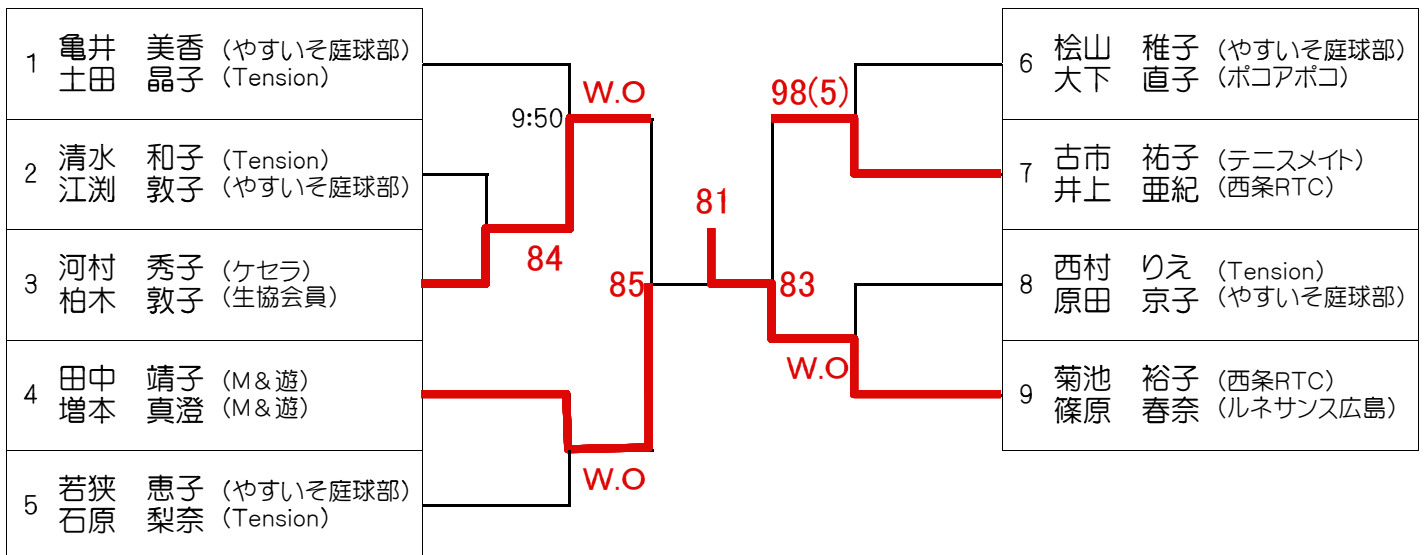

第17回 レディースレインボーカップテニス2010《広島県予選大会》

【シニア】9月27日(月)

シード
1.山本・清原 2.田中・藤井

※試合予定時刻の記載がない方は8:45に集合してください。
※試合予定時刻の記載がある方は20分前までに受付を済ませてください。

【A 級】9月28日(火)

第17回 レディスレインボーカップテニス2010《広島県予選大会》

【B 級】9月28日(火)

Aブロック

1	中野 聡子 (やすいそ庭球部) 大成 紀子 (UP.Set)	9:50	61	60	9:50	24	山口かずよ (M&遊) 安村美千代 (西条RTC)
2	田中由美子 (やすいそ庭球部) 中井 葉子 (テニスメイト)					25	徳岡留美子 (NNTC) 北村 榮子 (リョーコーT.C)
3	鶴田 孝子 (テニスメイト) 岡本 裕子 (広島インドアTS)	61	60	61	61	26	佐々木りか (T-Step) 阪井 政子 (T-Step)
4	円山登美子 (西条RTC) 松永 公子 (西条RTC)					27	畑中 千穂 (NBT.G.) 下 孝子 (NBT.G.)
5	金末美保子 (ポコアポコ) 三浦 和子 (ポコアポコ)		62	64	63	28	野崎 和子 (福山ロイヤル) 岩佐加代子 (福山ロイヤル)
6	野口 博子 (Tension) 伊藤 幸恵 (広島インドアTS)	9:50	75		62	29	安東 薫 (西条RTC) 西村 洋子 (広島インドアTS)
7	井上 珠恵 (庭球館) 河野 裕子 (庭球館)					30	山室富士枝 (チームT.K) 大本 英子 (チームT.K)
8	佐藤 直子 (アシニス) 原田登美子 (NNTC)		62		64	31	立井 政子 (広島インドアTS) 小西すま子 (五日市LTC)
9	林 尚子 (ZONE) 前野美奈子 (ポコアポコ)		60	76(1)	75	32	笹木さな江 (五日市LTC) 杉内左知子 (五日市LTC)
10	藤岡 祥子 (Tension) 造住真由美 (T-Step)	9:50				33	坂本まゆみ (アキラITC) 古川 良子 (広島インドアTS)
11	野副けい子 (Tension) 藤原千エミ (マルベリーT.C)		60	(A) 60	64	34	古川 晴子 (生協会員) 桂 宏子 (生協会員)
12	石徳 文子 (ウィケンド) 山田香代子 (ウィケンド)			63	61	35	今田美智子 (NBT.G.) 丸山真奈美 (NBT.G.)
13	桂 和子 (楽々園G.T.C) 宮崎 京子 (楽々園G.T.C)	9:50	61		64	36	川本康素子 (Tハーツ) 永井恵美子 (テニスメイト)
14	池田 伴栄 (Shu3) 的場 敦子 (Shu3)		64		60	37	副島 範子 (チームREN) 田原 聖加 (チームREN)
15	樫本 裕子 (サンデーT.C) 大村 京子 (サンデーT.C)			63	76(4)	38	土井 雅子 (広島インドアTS) 河野 弥生 (やすいそ庭球部)
16	天野 直子 (T-フレンズ) 河内みどり (T-フレンズ)					39	森脇いずみ (チームT.K) 上野 郁子 (サンデーT.C)
17	森田百合子 (西条RTC) 永島 朱実 (Tension)	9:50	75		63	40	福島 富子 (毘沙門台TC) 光成 直美 (毘沙門台TC)
18	富山 典子 (みなみ坂TS) 熊谷 和美 (T.bonbon)			63	76(5)	41	坂本みどり (T-Step) 西村 邦子 (アキラITC)
19	安武 早苗 (NBT.G.) 森 和枝 (TTアドバンス)	9:50	63		75	42	林 由美 (やすいそ庭球部) 元原 美香 (やすいそ庭球部)
20	采原 知子 (サンデーT.C) 柳生 和子 (NNTC)		64			43	岡山 真弓 (五日市LTC) 曾根田圭子 (リョーコーT.C)
21	中尾 宏子 (生協会員) 向井 弘美 (ヴォレ)			60	63	44	坂倉 浩美 (西条RTC) 栗田 美保 (西条RTC)
22	内藤ひろみ (西条RTC) 濱井 隆子 (西条RTC)		64			45	湯出原由美 (アキラITC) 西原 英子 (テニスメイト)
23	中島 真純 (T-Step) 原 実智子 (広島インドアTS)	9:50	62		63		