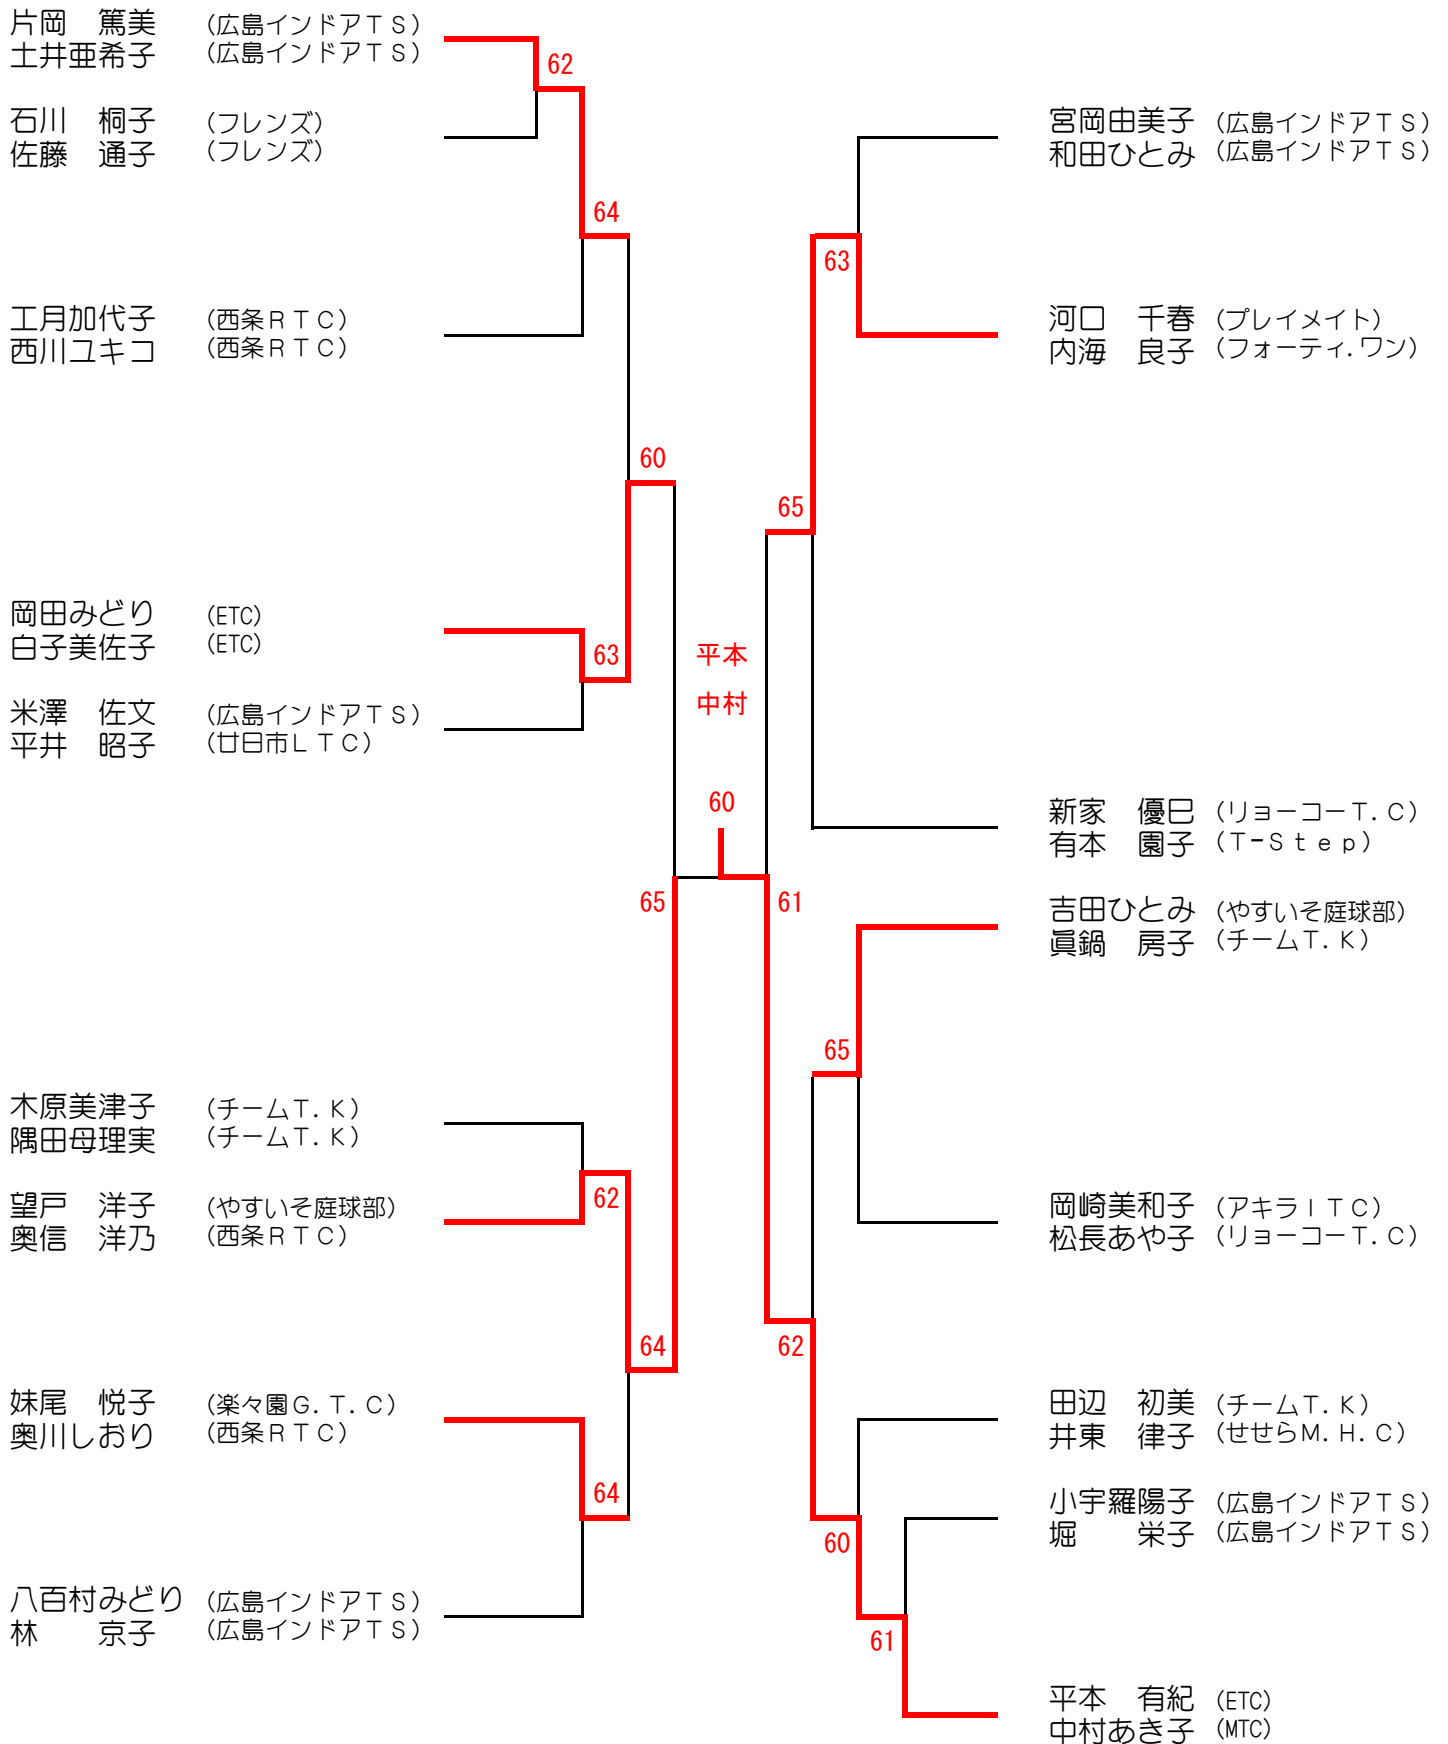

第14回 JLTTF広島B級・C級・D級ダブルス大会
【 B級 】 11月12日(金)

シード

1. 上前・小笠原 2. 久保・光岡 3.4. 金末・三浦, 岩佐・野崎

第14回 JLTF広島B級・C級・D級ダブルス大会
【 C級 】 11月11日(木)

シード

1. 片岡・土井 2. 平本・中村 3. 4. 新家・有本, 久保・谷本

第14回 JLTTF広島B級・C級・D級ダブルス大会
【 D級 】 11月11日(木)

シード

1. 児嶋・長田 2. 石橋・月坂 3. 重西・島村 4. 近藤・清水

第14回 JLTTF広島B級・C級・D級ダブルス大会 コンソレ
【 B級 】 11月12日(金)

第14回 JLTF広島B級・C級・D級ダブルス大会 コンソレ
【 C級 】 11月11日(木)

第14回 JLTTF広島B級・C級・D級ダブルス大会 コンソレ
【 D級 】 11月11日(木)

児嶋 恭子 (チームREN)
長田 光子 (チームREN)