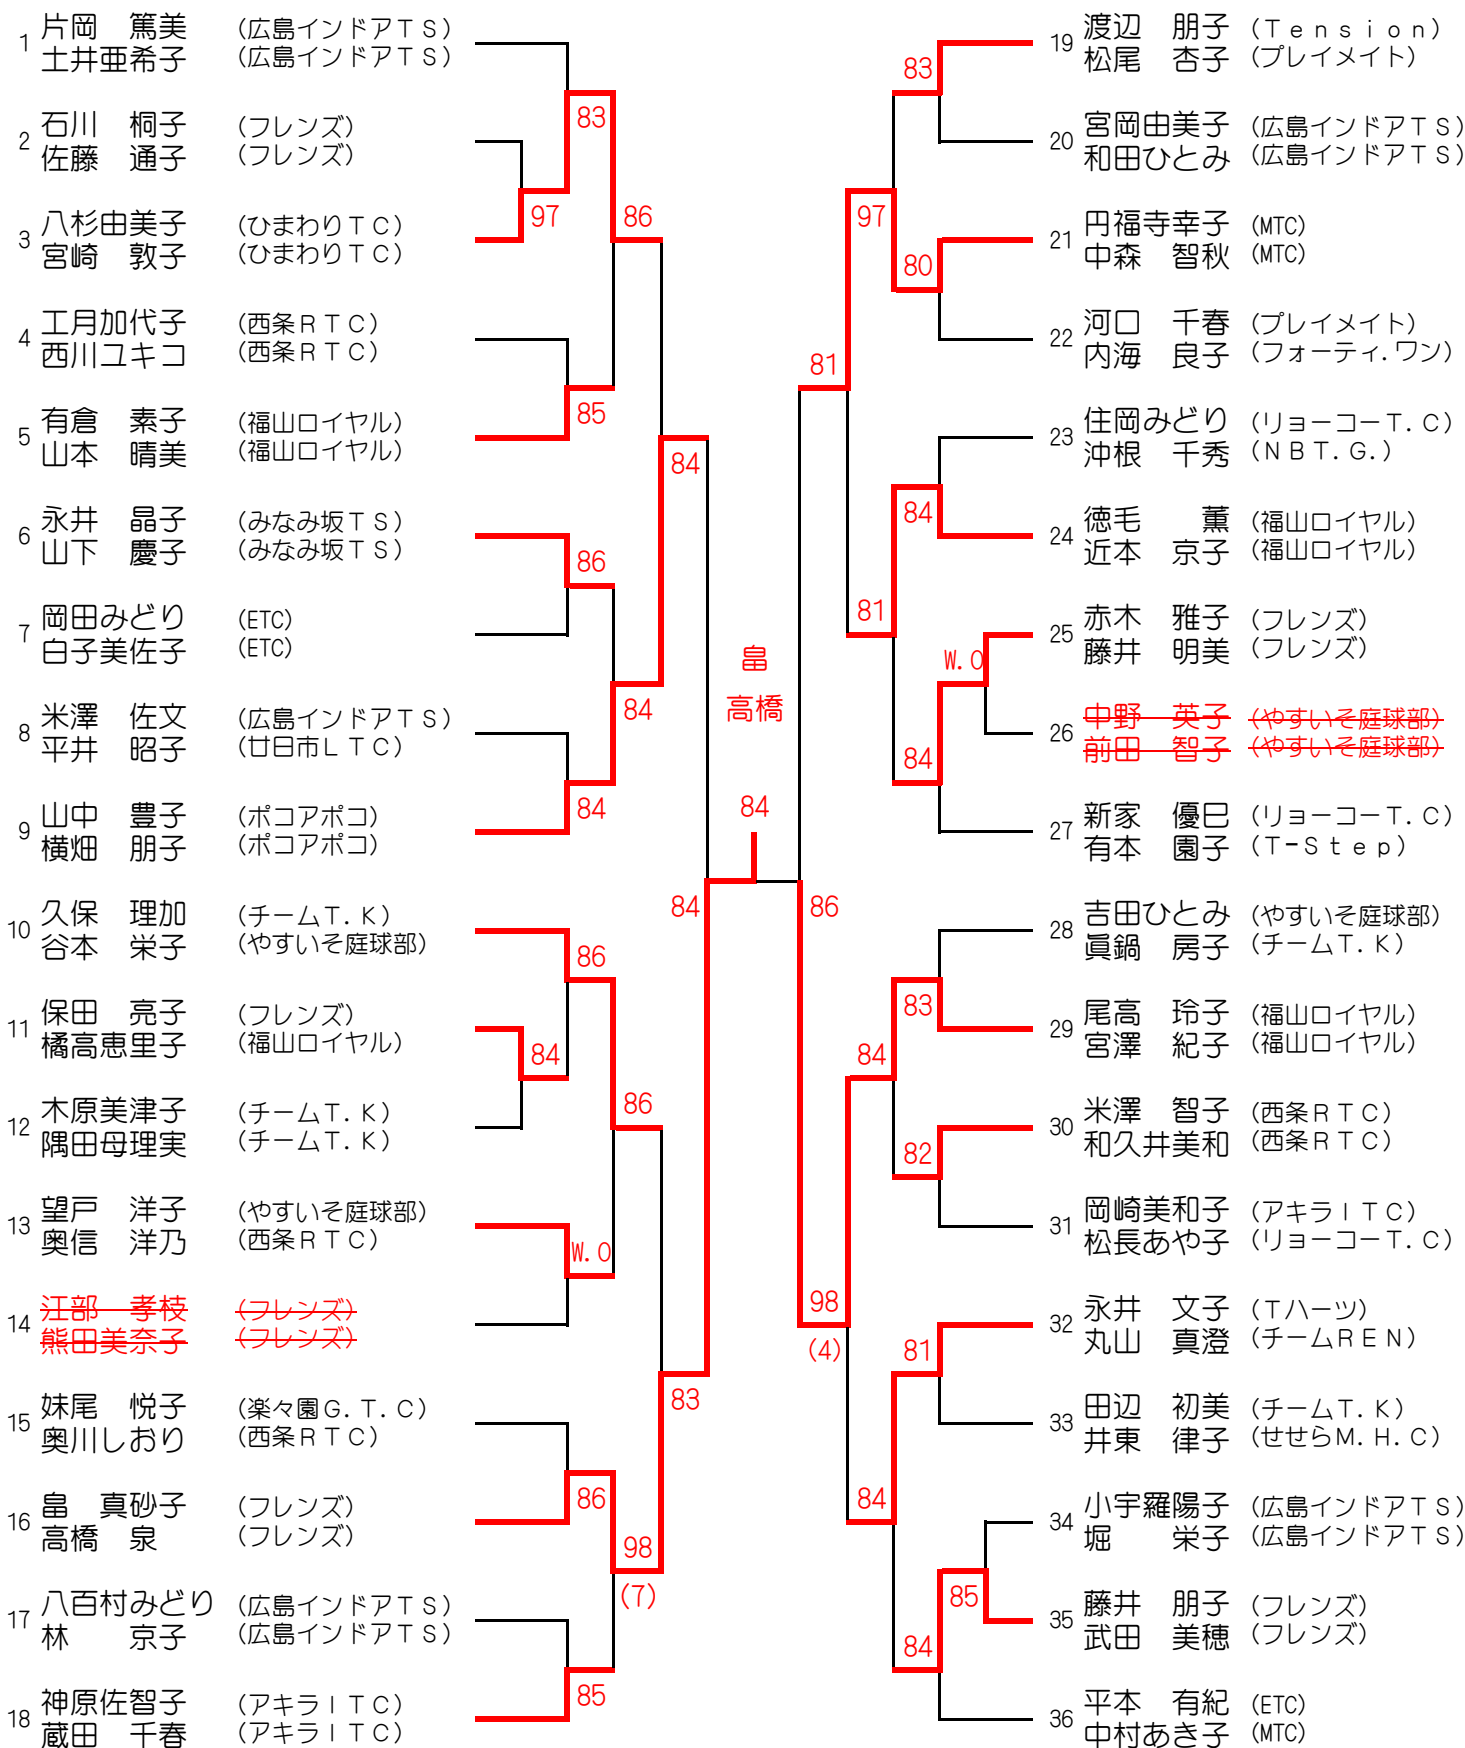

第14回 JLTTF広島B級・C級・D級ダブルス大会
【 B級 】 11月12日(金)

シード

1. 上前・小笠原 2. 久保・光岡 3.4. 金末・三浦, 岩佐・野崎

第14回 JLTF広島B級・C級・D級ダブルス大会
【 C級 】 11月11日(木)

シード

1. 片岡・土井 2. 平本・中村 3. 4. 新家・有本, 久保・谷本

第14回 JLTTF広島B級・C級・D級ダブルス大会
【 D級 】 11月11日(木)

シード

1. 児嶋・長田 2. 石橋・月坂 3. 重西・島村 4. 近藤・清水

第14回 JLTTF広島B級・C級・D級ダブルス大会 コンソレ
【 B級 】 11月12日(金)

第14回 JLTF広島B級・C級・D級ダブルス大会 コンソレ
【 C級 】 11月11日(木)

第14回 JLTTF広島B級・C級・D級ダブルス大会 コンソレ
【 D級 】 11月11日(木)

児嶋 恭子 (チームREN)
長田 光子 (チームREN)