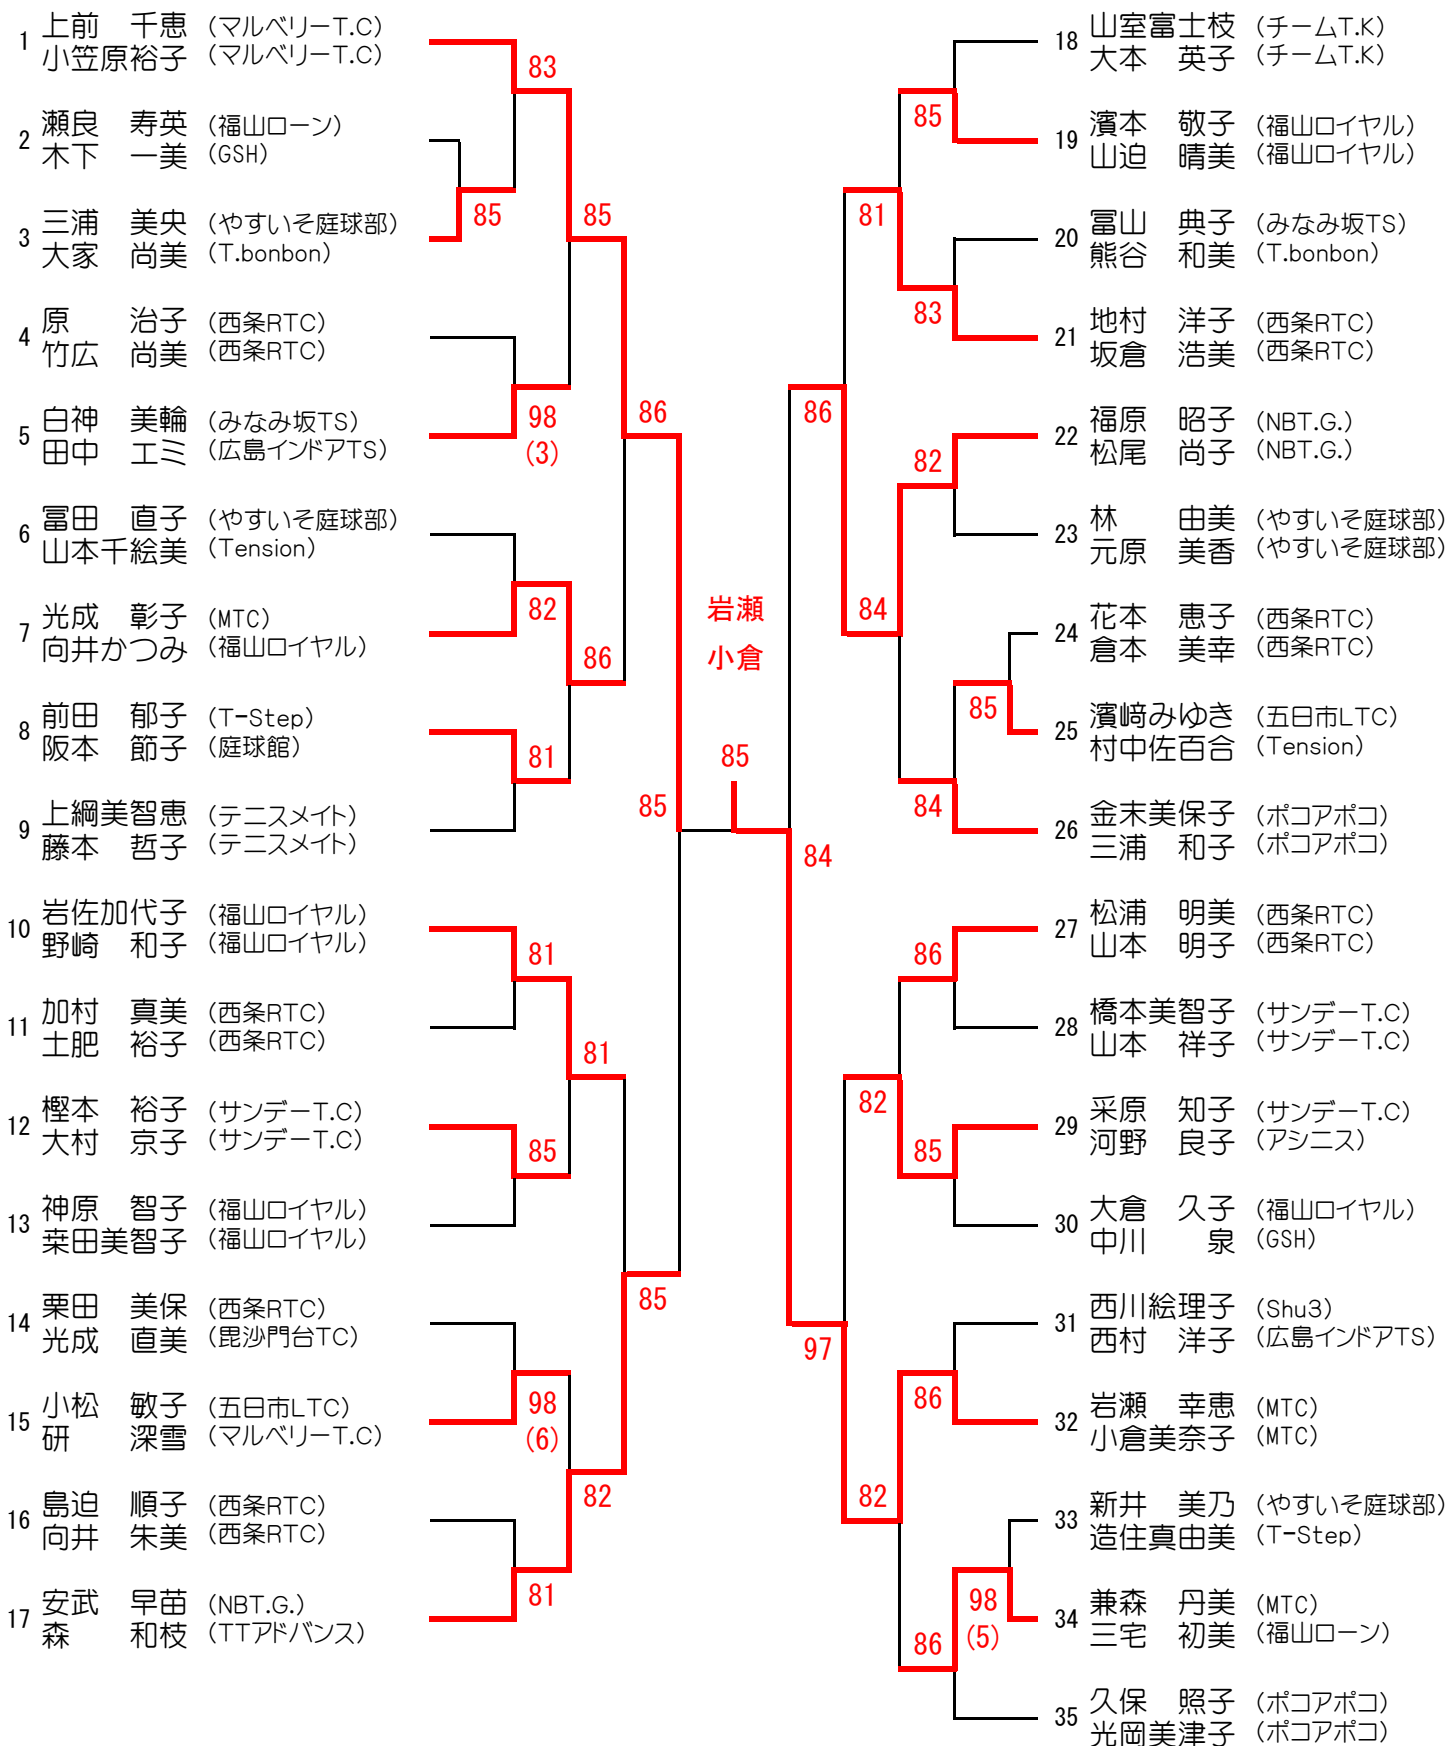

第14回 JLTTF広島B級・C級・D級ダブルス大会
【 B級 】 11月12日(金)

シード

1. 上前・小笠原 2. 久保・光岡 3.4. 金末・三浦, 岩佐・野崎

第14回 JLTF広島B級・C級・D級ダブルス大会
【 C級 】 11月11日(木)

シード

1. 片岡・土井 2. 平本・中村 3. 4. 新家・有本, 久保・谷本

第14回 JLTTF広島B級・C級・D級ダブルス大会
【 D級 】 11月11日(木)

シード

1. 児嶋・長田 2. 石橋・月坂 3. 重西・島村 4. 近藤・清水

第14回 JLTTF広島B級・C級・D級ダブルス大会 コンソレ
【 B級 】 11月12日(金)

第14回 JLTF広島B級・C級・D級ダブルス大会 コンソレ
【 C級 】 11月11日(木)

第14回 JLTTF広島B級・C級・D級ダブルス大会 コンソレ
【 D級 】 11月11日(木)

児嶋 恭子 (チームREN)
長田 光子 (チームREN)