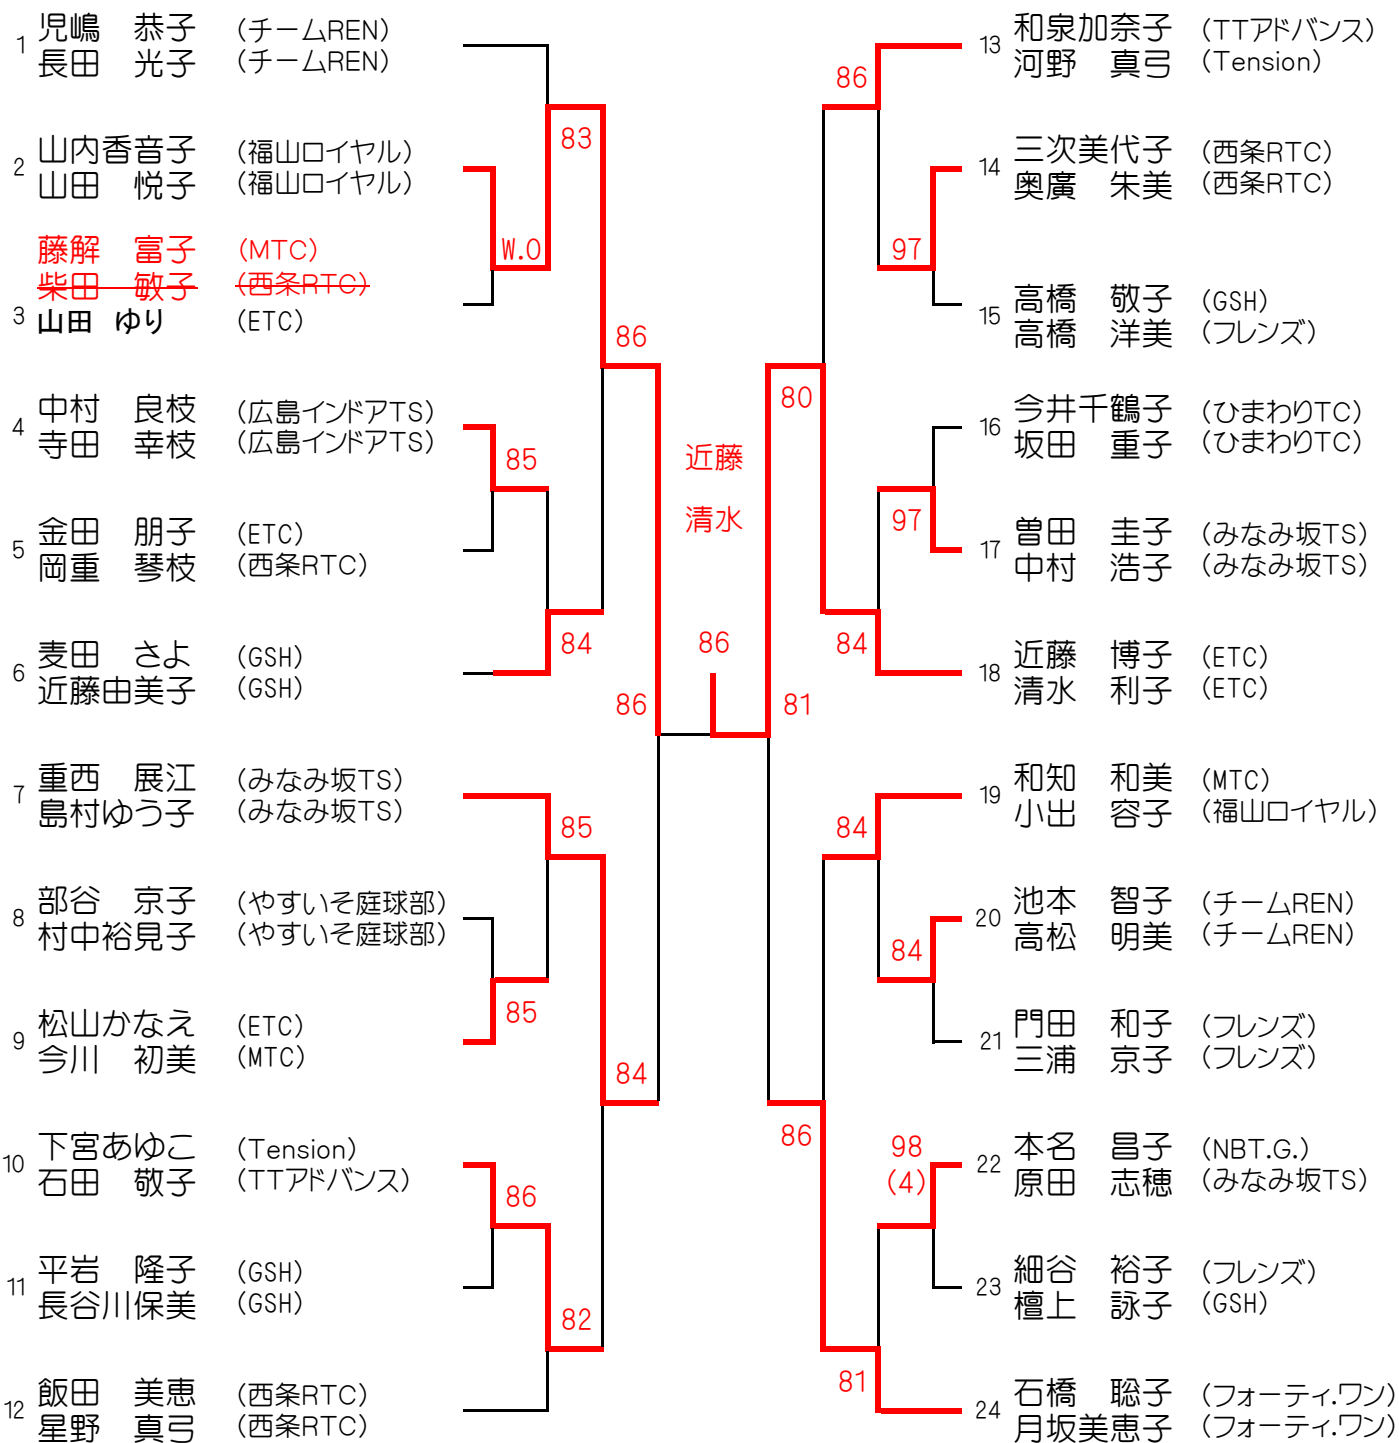

第14回 JLTTF広島B級・C級・D級ダブルス大会
【 B級 】 11月12日(金)

シード

1. 上前・小笠原 2. 久保・光岡 3.4. 金末・三浦, 岩佐・野崎

第14回 JLTF広島B級・C級・D級ダブルス大会
【 C級 】 11月11日(木)

シード

1. 片岡・土井 2. 平本・中村 3. 4. 新家・有本, 久保・谷本

第14回 JLTTF広島B級・C級・D級ダブルス大会
【 D級 】 11月11日(木)

シード

1. 児嶋・長田 2. 石橋・月坂 3. 重西・島村 4. 近藤・清水

第14回 JLTTF広島B級・C級・D級ダブルス大会 コンソレ
【 B級 】 11月12日(金)

第14回 JLTF広島B級・C級・D級ダブルス大会 コンソレ
【 C級 】 11月11日(木)

第14回 JLTTF広島B級・C級・D級ダブルス大会 コンソレ
【 D級 】 11月11日(木)

児嶋 恭子 (チームREN)
長田 光子 (チームREN)