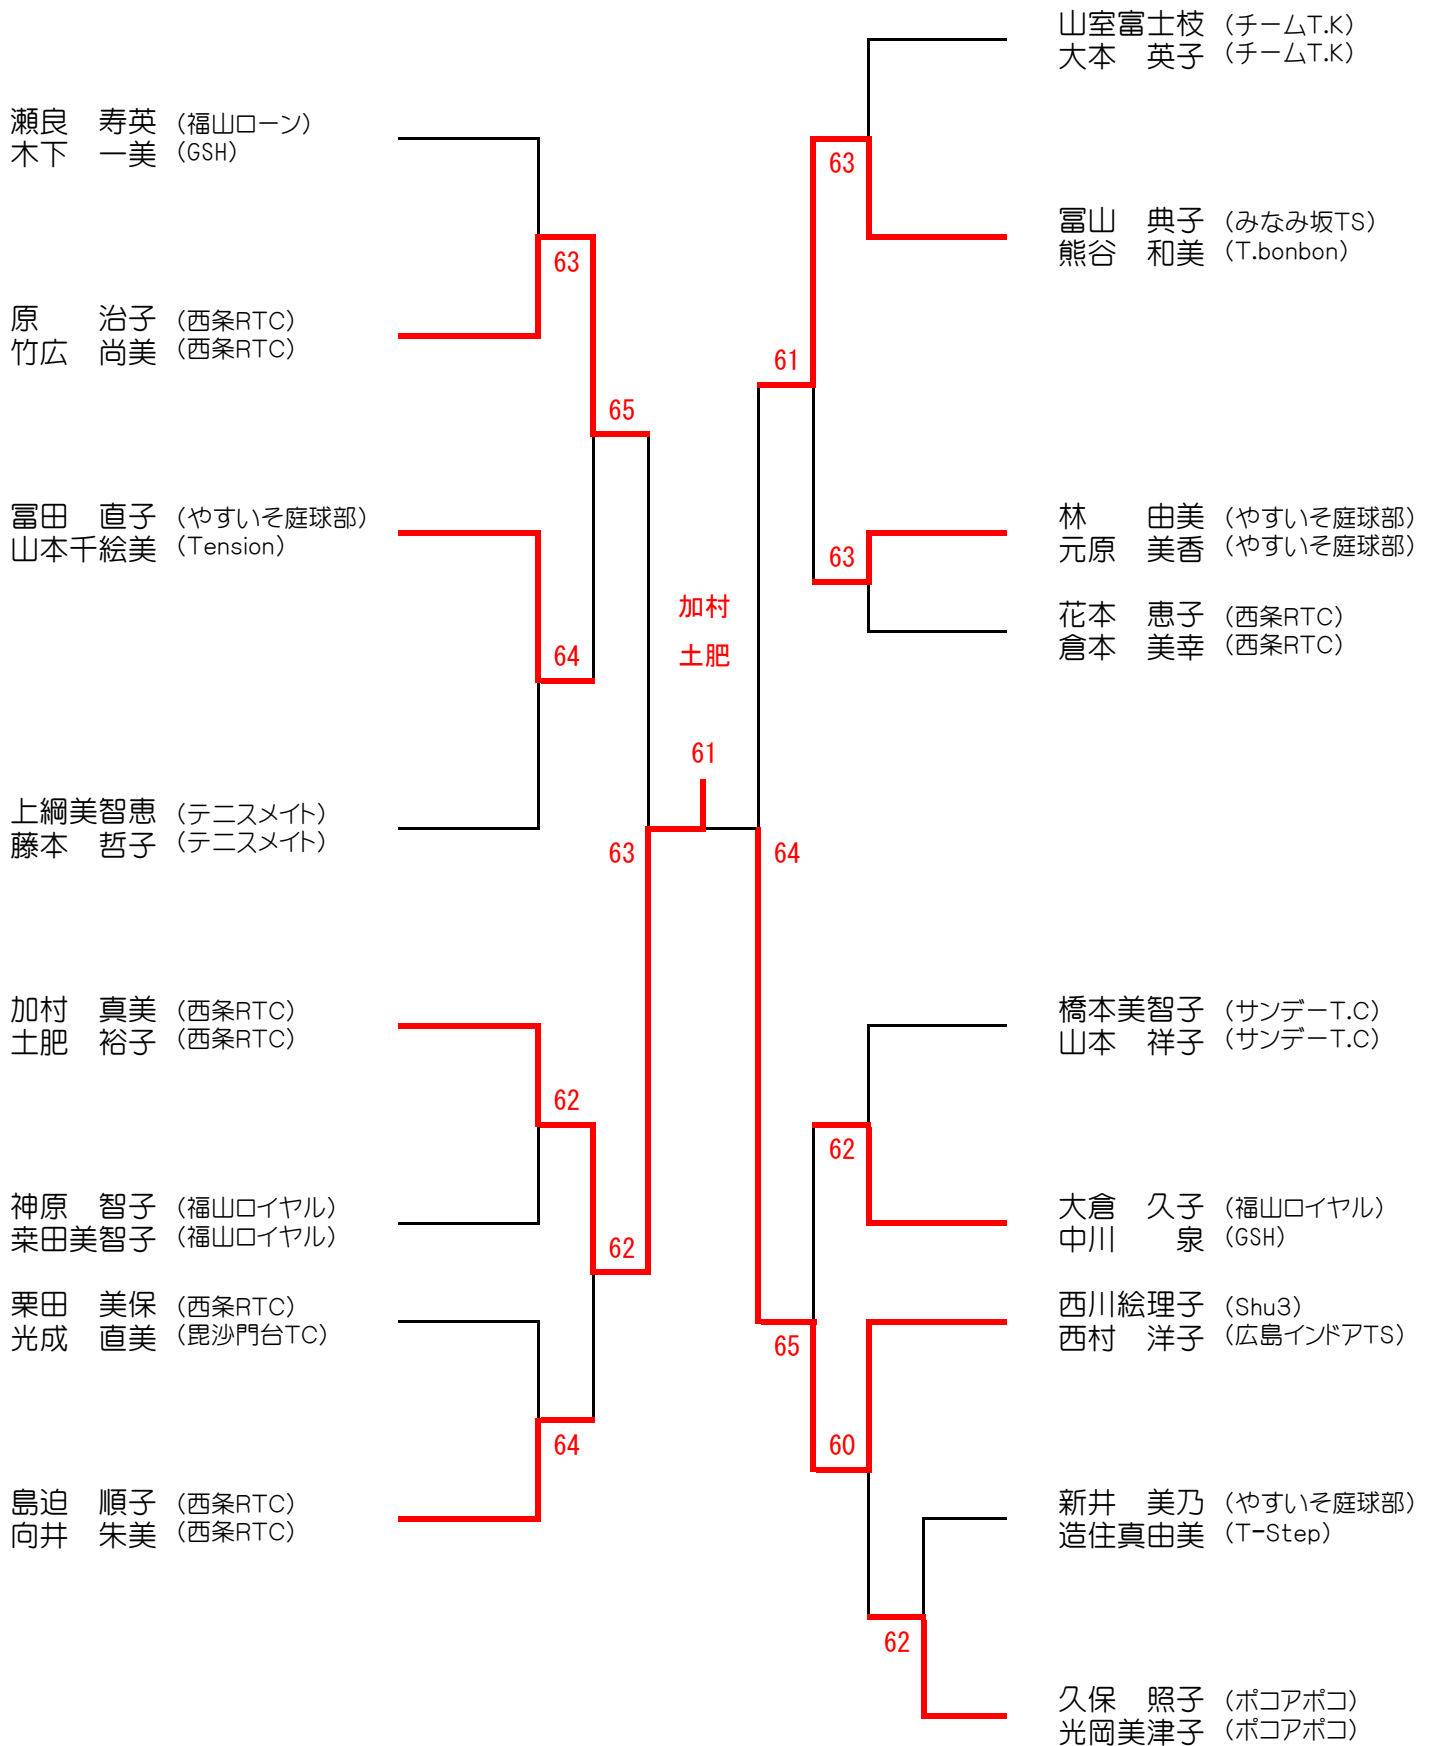

第14回 JLTTF広島B級・C級・D級ダブルス大会
【 B級 】 11月12日(金)

シード

1. 上前・小笠原 2. 久保・光岡 3.4. 金末・三浦, 岩佐・野崎

第14回 JLTF広島B級・C級・D級ダブルス大会
【 C級 】 11月11日(木)

シード

1. 片岡・土井 2. 平本・中村 3. 4. 新家・有本, 久保・谷本

第14回 JLTTF広島B級・C級・D級ダブルス大会
【 D級 】 11月11日(木)

シード

1. 児嶋・長田 2. 石橋・月坂 3. 重西・島村 4. 近藤・清水

第14回 JLTTF広島B級・C級・D級ダブルス大会 コンソレ
【 B級 】 11月12日(金)

第14回 JLTF広島B級・C級・D級ダブルス大会 コンソレ
【 C級 】 11月11日(木)

第14回 JLTTF広島B級・C級・D級ダブルス大会 コンソレ
【 D級 】 11月11日(木)

児嶋 恭子 (チームREN)
長田 光子 (チームREN)