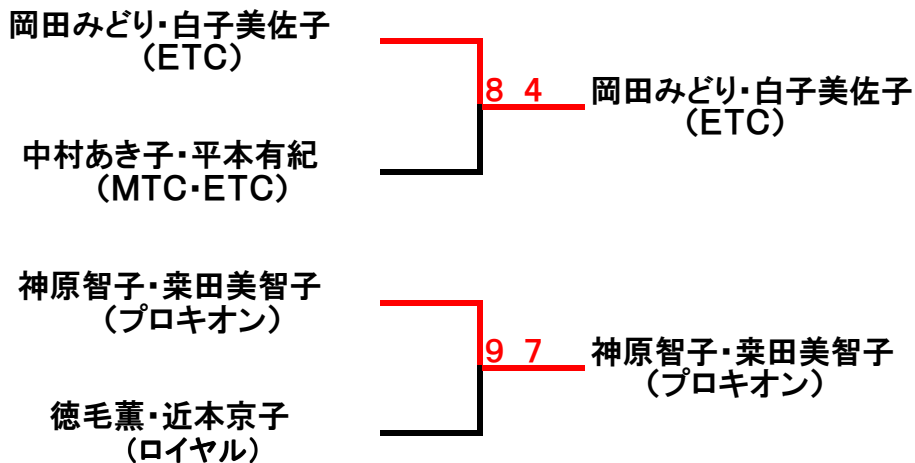

0.3913

0.56

0.55

(試合順 1-2 2-3 1-3)

第1シード 岡田みどり・白子美佐子 第2シード 渡辺朋子・保田亮子
 第3シード 中村あき子・平本有紀 第4シード 宮澤紀子・山根恵美

<支部長杯C級 決勝トーナメント>

第23回 支部長杯 C級 《決勝トーナメント》