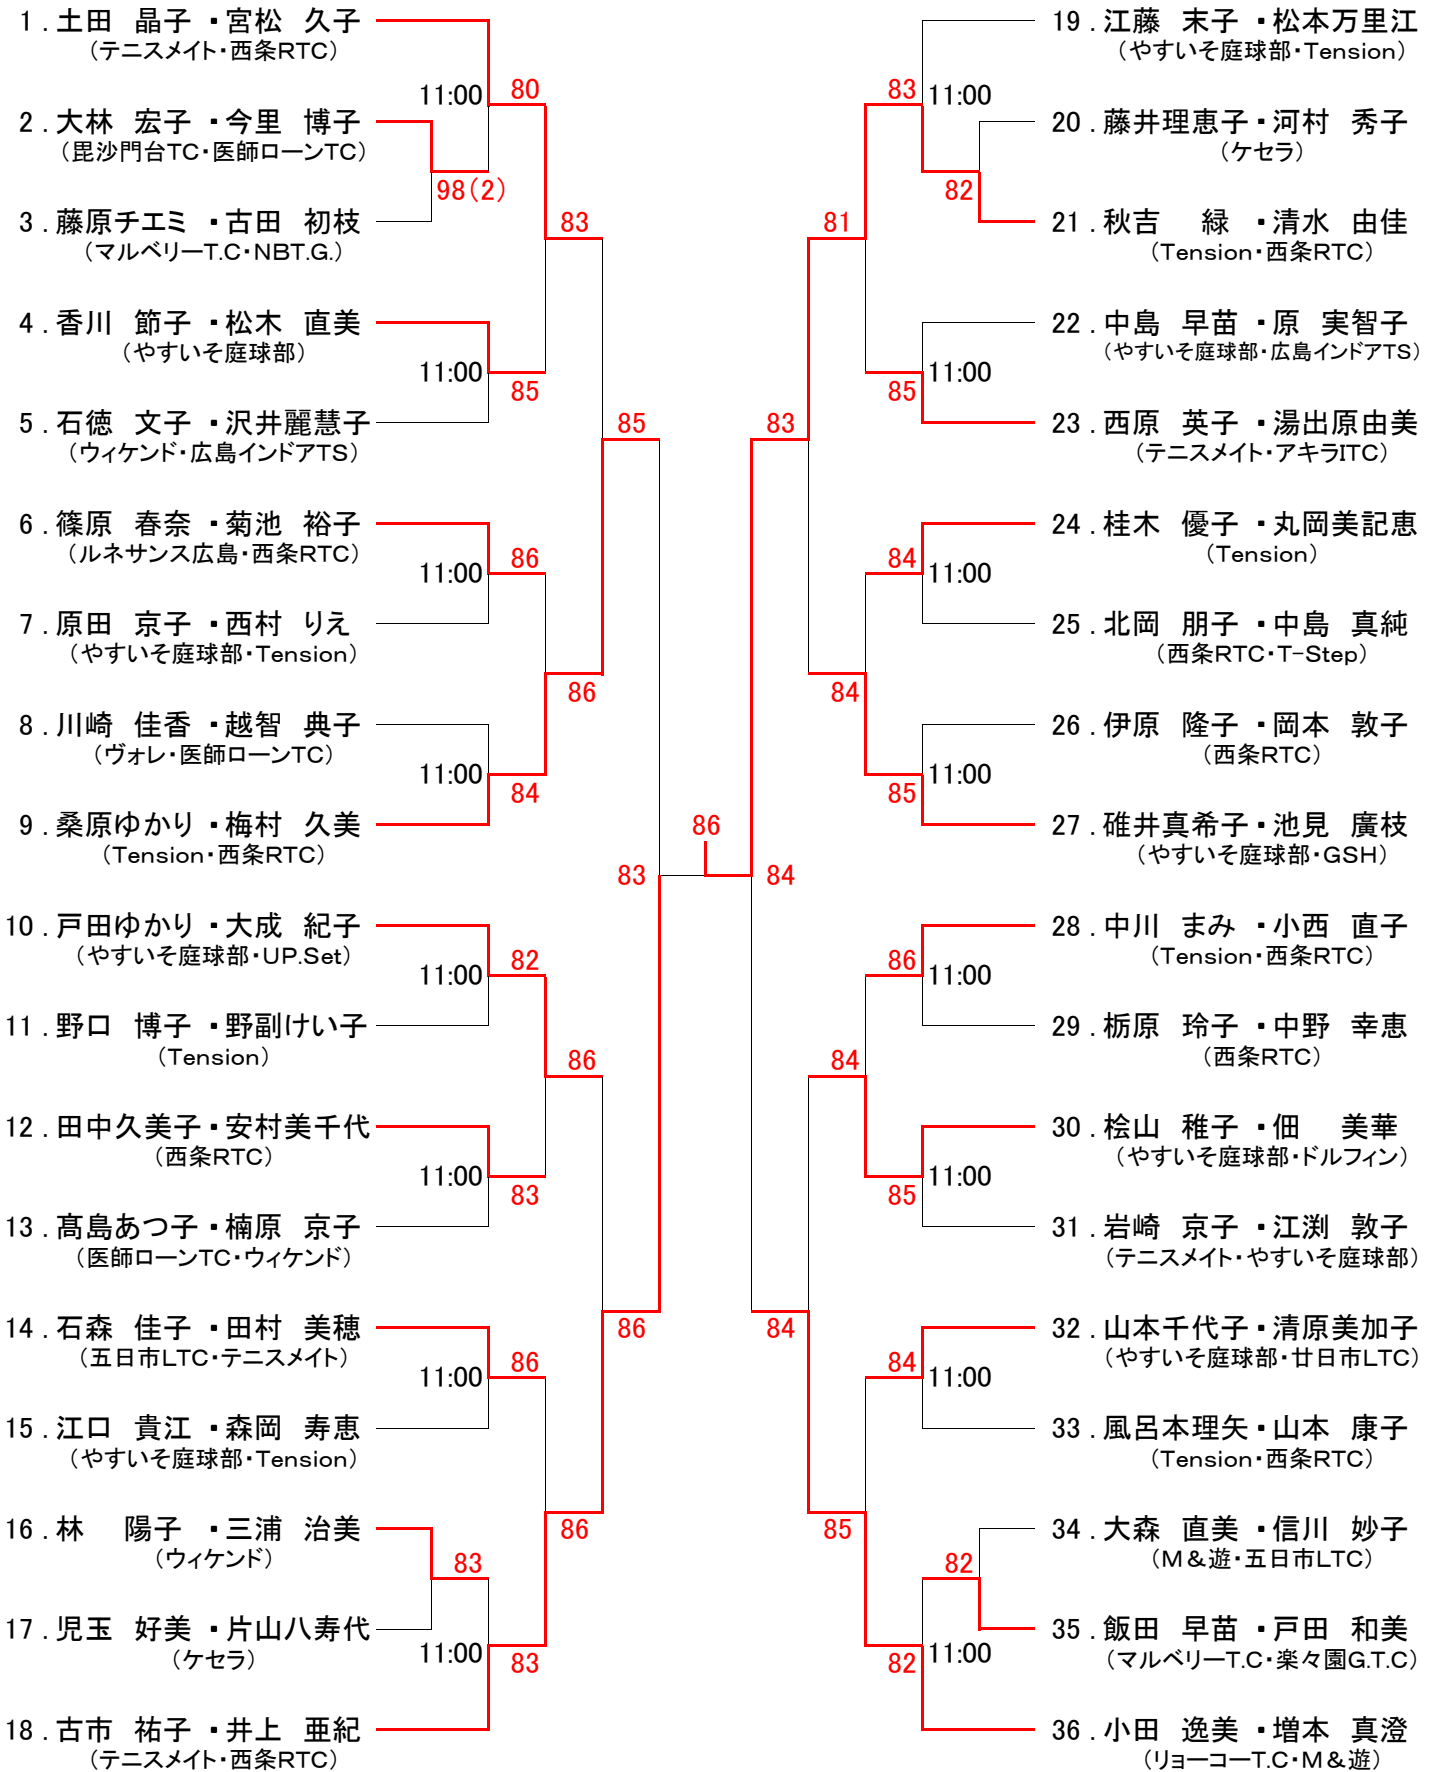

第23回 支部長杯
【A 級】6月1日(月)

シード

1.土田・宮松 2.小田・増本 3.江藤・松本 4.古市・井上

※試合予定時刻の記載がない方は8:45に集合してください。

試合予定時刻の記載がある方は20分前までに受付を済ませてください。

第23回 支部長杯
【B級】6月2日(火)
Aブロック

決勝戦
(A) 福原・松尾 (8(2) - 9) (B) 丸山・今田

第23回 支部長杯
【B級】6月2日(火)
Bブロック

シード

- 1.天野・河内 2.上前・山口(美) 3.山口(か)・安東 4.中田・井上

※試合予定時刻の記載がない方は8:45に集合してください。
 試合予定時刻の記載がある方は20分前までに受付を済ませてください。

第23回 支部長杯

【C級】6月1日(月)

シード

1.古川・大浜 2.新宅・小林 3.林(浩)・大作 4.林(尚)・土井

※試合予定時刻の記載がない方は8:45に集合してください。

試合予定時刻の記載がある方は20分前までに受付を済ませてください。

<C級支部長杯>

Aブロック		1	2	3	勝敗	順位
1	岡田みどり・白子美佐子 (ETC)	/	⑧-5	⑧-3	2-0	①
2	村上順子・佐藤通子 (GSH・フレンズ)		5-8	⑧-3	1-1	2
3	土井さと子・新名広子 (ロイヤル)		3-8	3-8	0-2	3

Bブロック		1	2	3	勝敗	順位
1	中村あき子・平本有紀 (MTC・ETC)	/	⑧-6	⑧-5	2-0	①
2	高橋美雪・有倉素子 (ロイヤル)		6-8	5-8	0-2	3
3	八杉由美子・出石真美 (ひまわり・フレンズ)		5-8	⑧-5	1-1	2