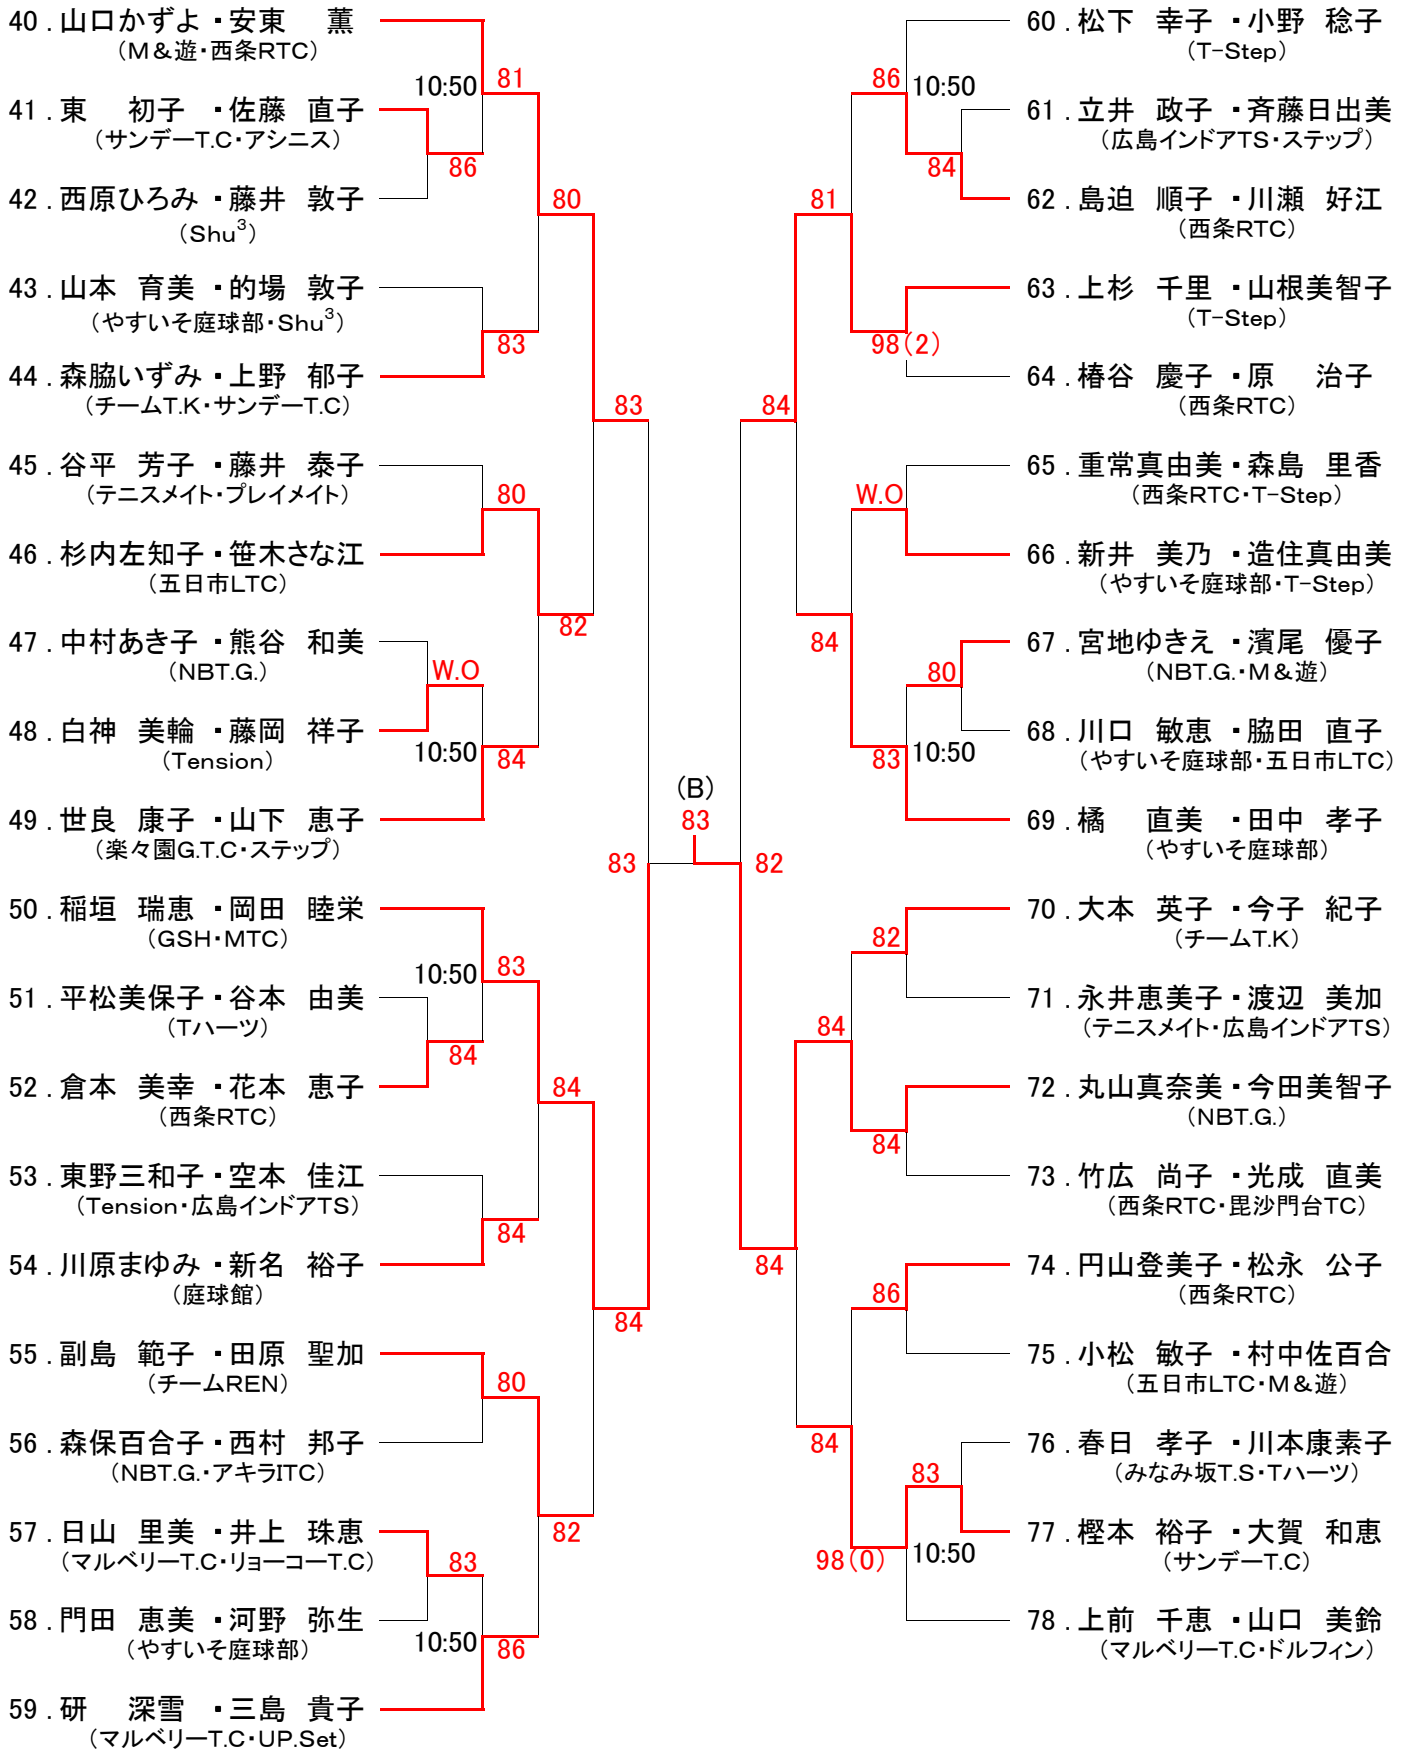

第23回 支部長杯
【A 級】6月1日(月)

シード

1.土田・宮松 2.小田・増本 3.江藤・松本 4.古市・井上

※試合予定時刻の記載がない方は8:45に集合してください。

試合予定時刻の記載がある方は20分前までに受付を済ませてください。

第23回 支部長杯
【B級】6月2日(火)
Aブロック

決勝戦
(A) 福原・松尾 (8(2) - 9) (B) 丸山・今田

第23回 支部長杯
【B級】6月2日(火)
Bブロック

シード

- 1.天野・河内 2.上前・山口(美) 3.山口(か)・安東 4.中田・井上

※試合予定時刻の記載がない方は8:45に集合してください。
 試合予定時刻の記載がある方は20分前までに受付を済ませてください。

第23回 支部長杯

【C級】6月1日(月)

シード

1.古川・大浜 2.新宅・小林 3.林(浩)・大作 4.林(尚)・土井

※試合予定時刻の記載がない方は8:45に集合してください。

試合予定時刻の記載がある方は20分前までに受付を済ませてください。

<C級支部長杯>

Aブロック		1	2	3	勝敗	順位
1	岡田みどり・白子美佐子 (ETC)	/	⑧-5	⑧-3	2-0	①
2	村上順子・佐藤通子 (GSH・フレンズ)		5-8	⑧-3	1-1	2
3	土井さと子・新名広子 (ロイヤル)		3-8	3-8	0-2	3

Bブロック		1	2	3	勝敗	順位
1	中村あき子・平本有紀 (MTC・ETC)	/	⑧-6	⑧-5	2-0	①
2	高橋美雪・有倉素子 (ロイヤル)		6-8	5-8	0-2	3
3	八杉由美子・出石真美 (ひまわり・フレンズ)		5-8	⑧-5	1-1	2