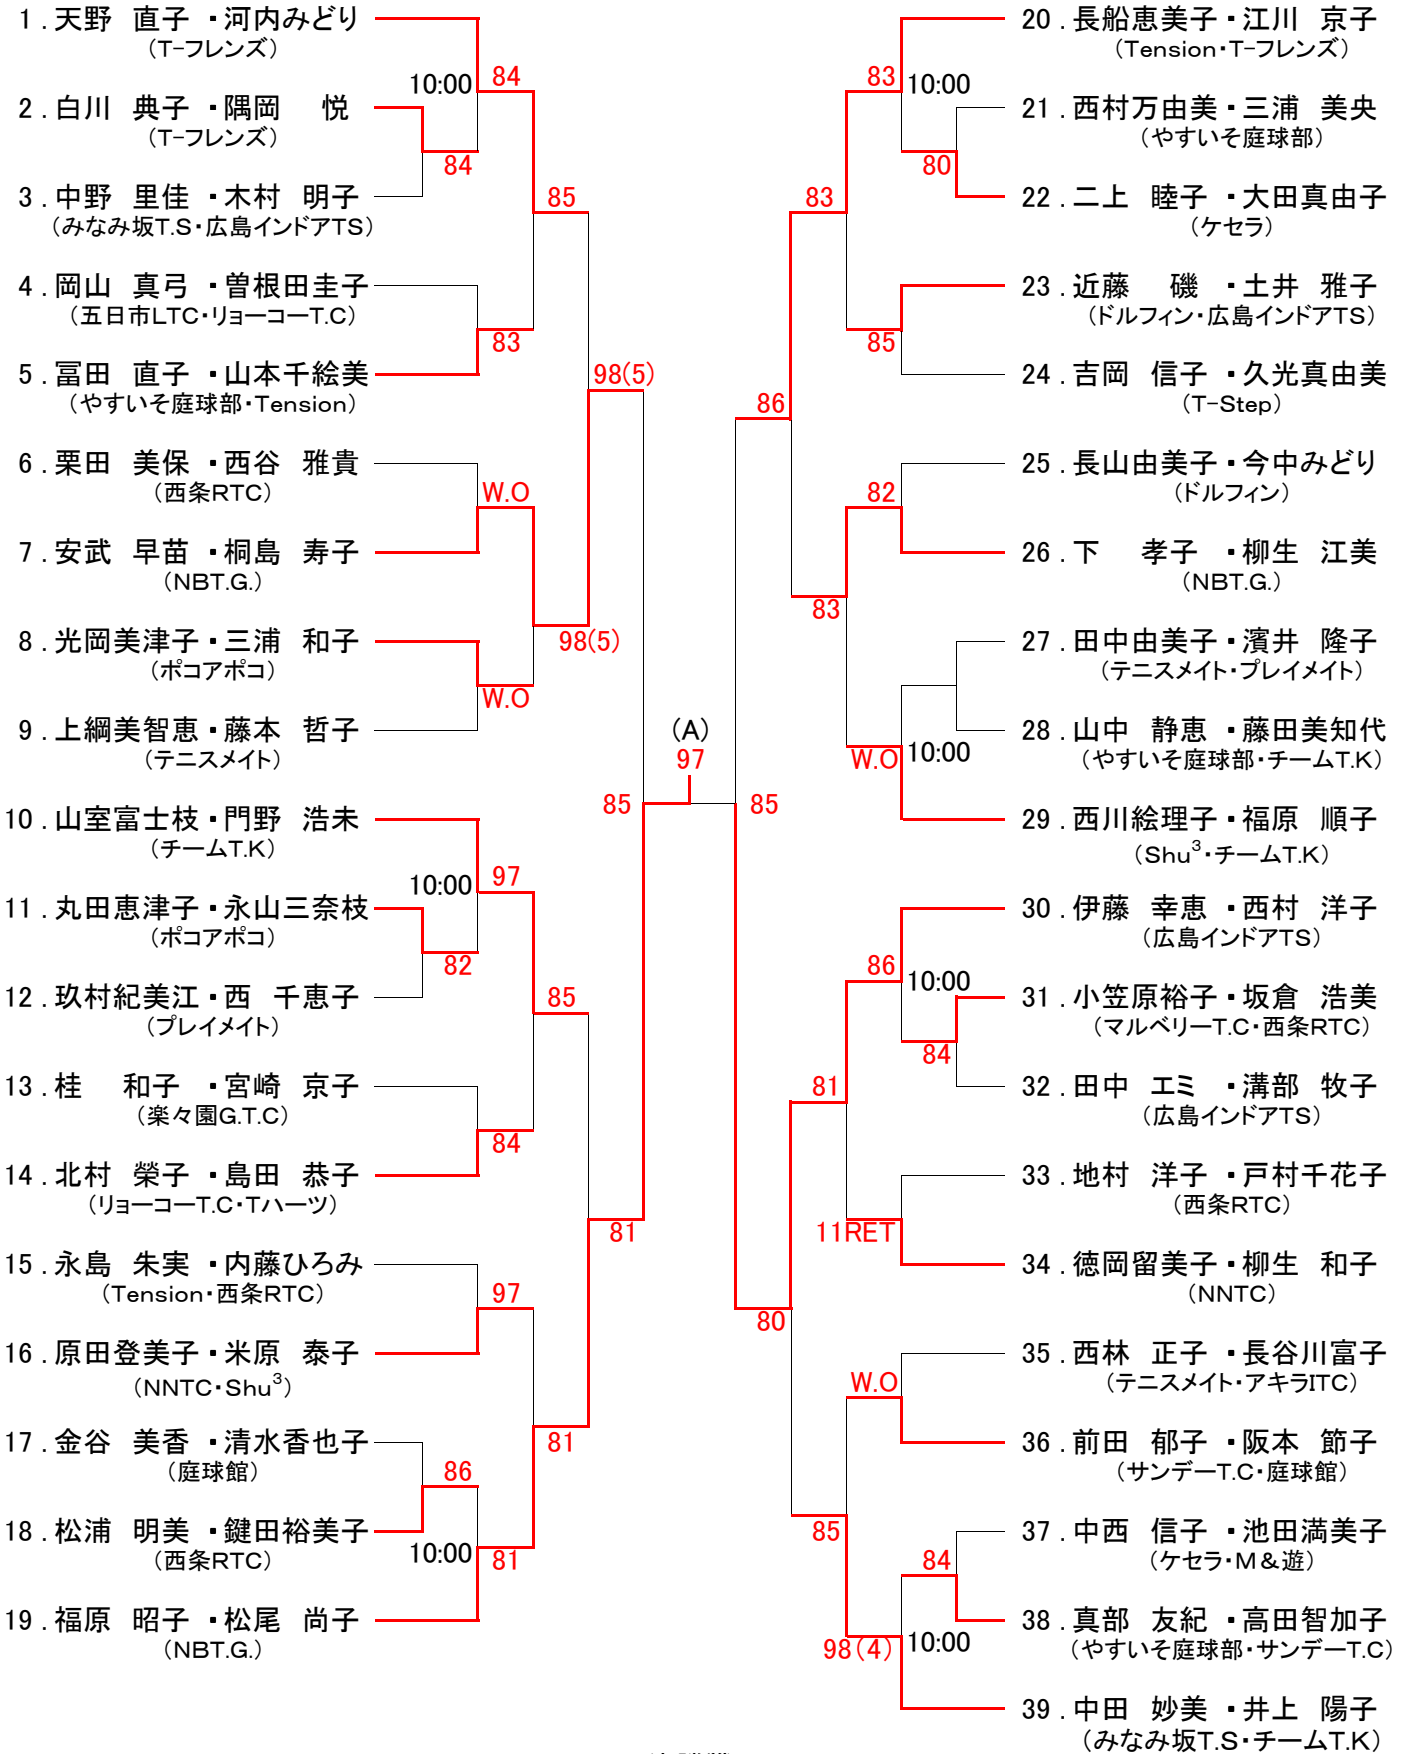

第23回 支部長杯
【A 級】6月1日(月)

シード

1.土田・宮松 2.小田・増本 3.江藤・松本 4.古市・井上

※試合予定時刻の記載がない方は8:45に集合してください。

試合予定時刻の記載がある方は20分前までに受付を済ませてください。

第23回 支部長杯
【B級】6月2日(火)
Aブロック

決勝戦
(A) 福原・松尾 (8(2) - 9) (B) 丸山・今田

第23回 支部長杯
【B級】6月2日(火)
Bブロック

シード

- 1.天野・河内 2.上前・山口(美) 3.山口(か)・安東 4.中田・井上

※試合予定時刻の記載がない方は8:45に集合してください。
 試合予定時刻の記載がある方は20分前までに受付を済ませてください。

第23回 支部長杯

【C級】6月1日(月)

シード

1.古川・大浜 2.新宅・小林 3.林(浩)・大作 4.林(尚)・土井

※試合予定時刻の記載がない方は8:45に集合してください。

試合予定時刻の記載がある方は20分前までに受付を済ませてください。

<C級支部長杯>

Aブロック		1	2	3	勝敗	順位
1	岡田みどり・白子美佐子 (ETC)	/	⑧-5	⑧-3	2-0	①
2	村上順子・佐藤通子 (GSH・フレンズ)		5-8	⑧-3	1-1	2
3	土井さと子・新名広子 (ロイヤル)		3-8	3-8	0-2	3

Bブロック		1	2	3	勝敗	順位
1	中村あき子・平本有紀 (MTC・ETC)	/	⑧-6	⑧-5	2-0	①
2	高橋美雪・有倉素子 (ロイヤル)		6-8	5-8	0-2	3
3	八杉由美子・出石真美 (ひまわり・フレンズ)		5-8	⑧-5	1-1	2