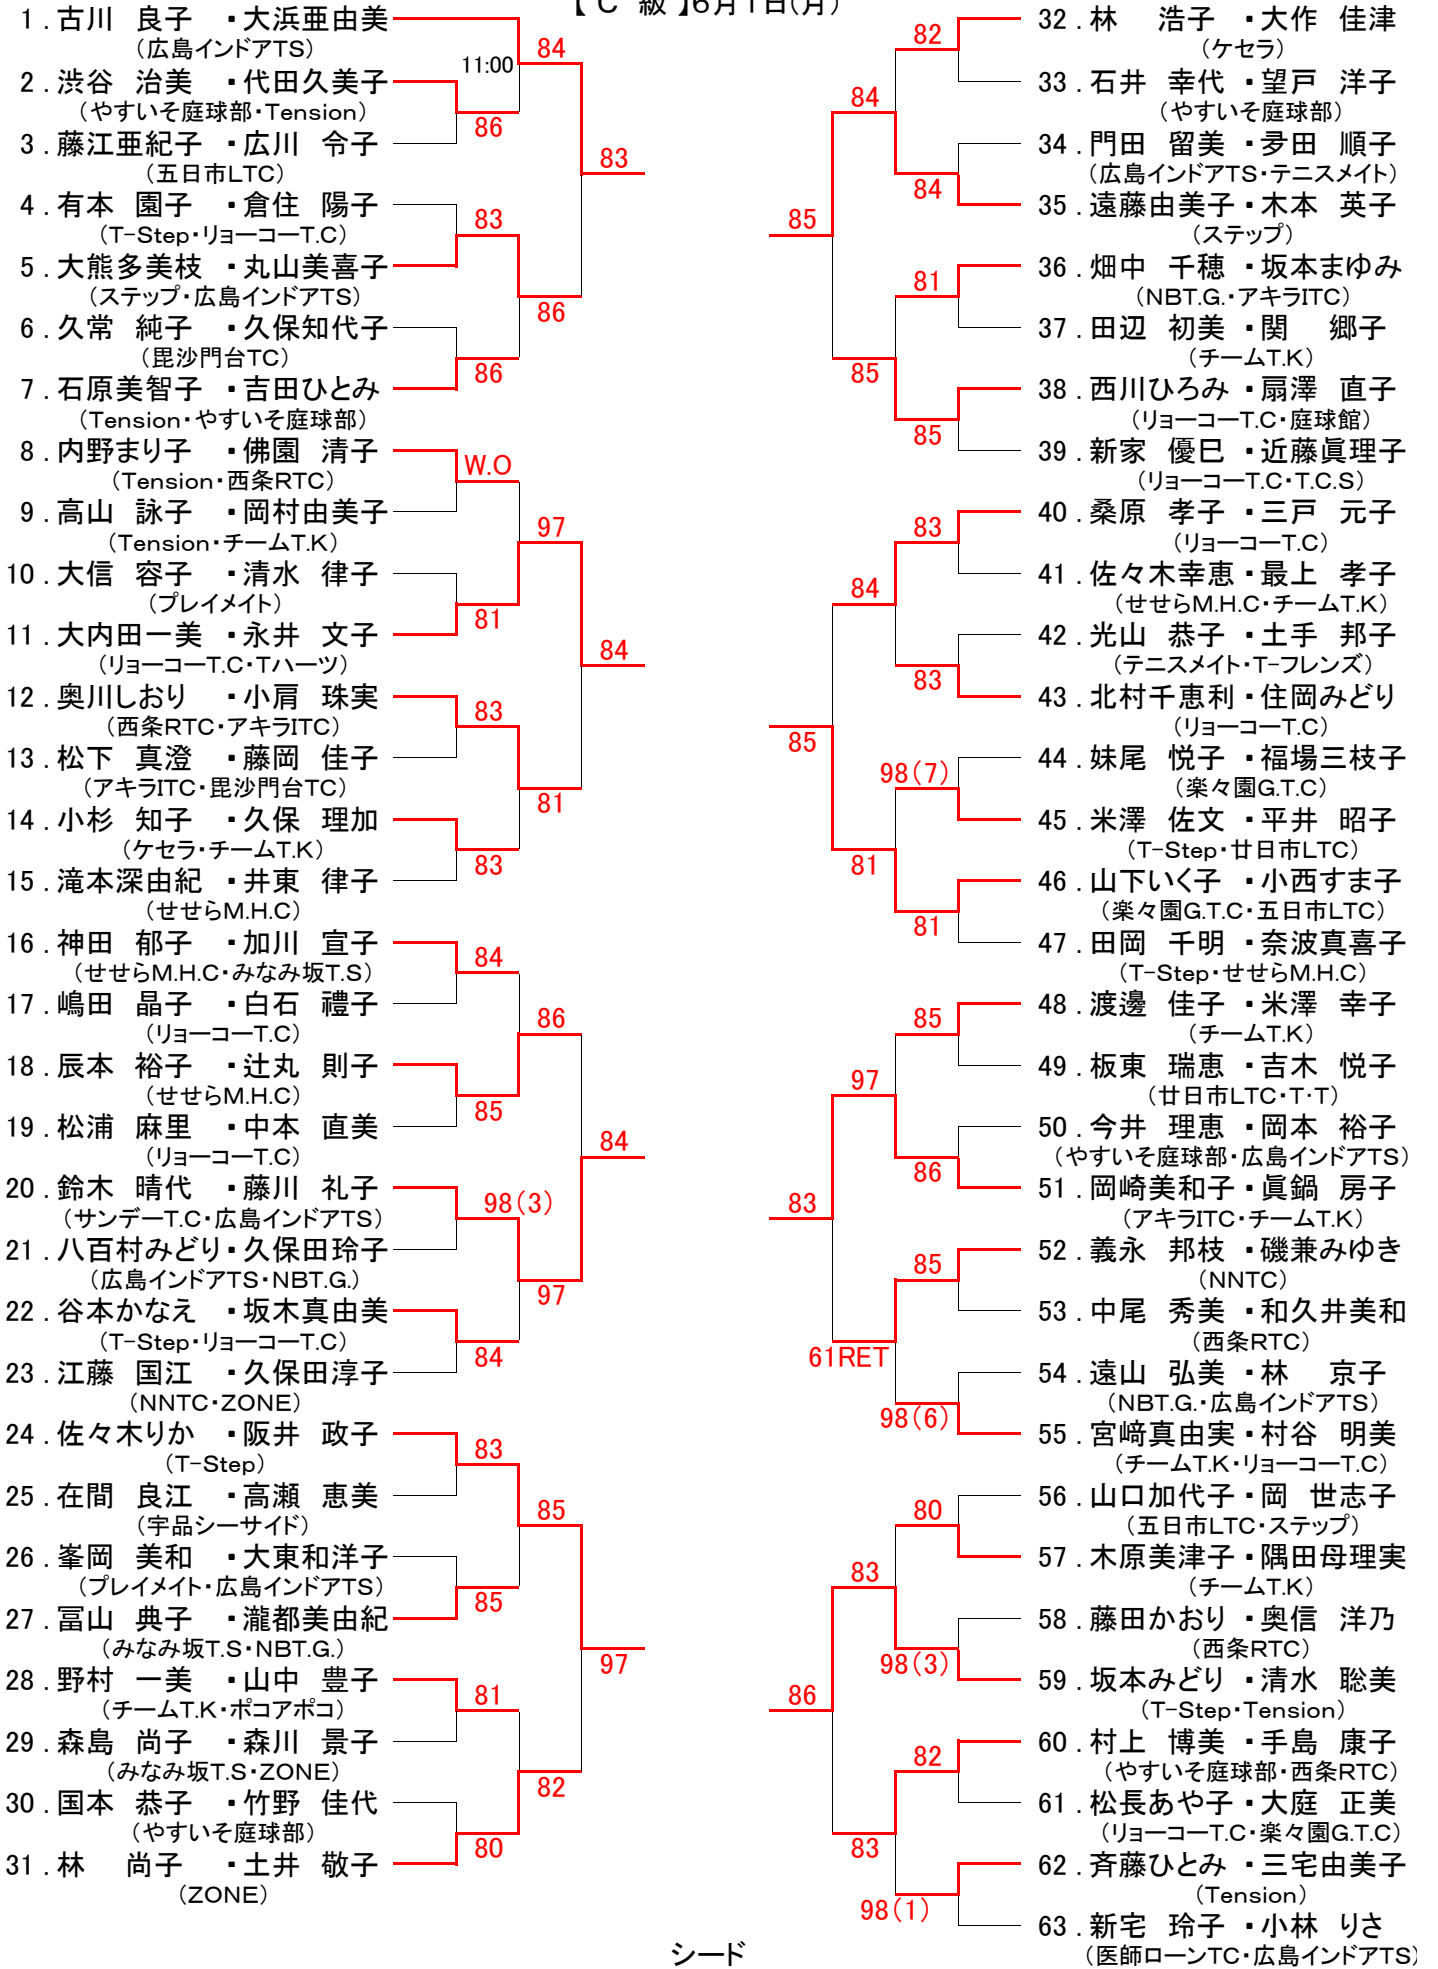

第23回 支部長杯
【A 級】6月1日(月)

シード

1.土田・宮松 2.小田・増本 3.江藤・松本 4.古市・井上

※試合予定時刻の記載がない方は8:45に集合してください。

試合予定時刻の記載がある方は20分前までに受付を済ませてください。

第23回 支部長杯
【B級】6月2日(火)
Aブロック

決勝戦
(A) 福原・松尾 (8(2) - 9) (B) 丸山・今田

第23回 支部長杯
【B級】6月2日(火)
Bブロック

シード

- 1.天野・河内 2.上前・山口(美) 3.山口(か)・安東 4.中田・井上

※試合予定時刻の記載がない方は8:45に集合してください。
 試合予定時刻の記載がある方は20分前までに受付を済ませてください。

第23回 支部長杯

【C級】6月1日(月)

シード

1.古川・大浜 2.新宅・小林 3.林(浩)・大作 4.林(尚)・土井

※試合予定時刻の記載がない方は8:45に集合してください。

試合予定時刻の記載がある方は20分前までに受付を済ませてください。

<C級支部長杯>

Aブロック		1	2	3	勝敗	順位
1	岡田みどり・白子美佐子 (ETC)	/	⑧-5	⑧-3	2-0	①
2	村上順子・佐藤通子 (GSH・フレンズ)		5-8	⑧-3	1-1	2
3	土井さと子・新名広子 (ロイヤル)		3-8	3-8	0-2	3

Bブロック		1	2	3	勝敗	順位
1	中村あき子・平本有紀 (MTC・ETC)	/	⑧-6	⑧-5	2-0	①
2	高橋美雪・有倉素子 (ロイヤル)		6-8	5-8	0-2	3
3	八杉由美子・出石真美 (ひまわり・フレンズ)		5-8	⑧-5	1-1	2