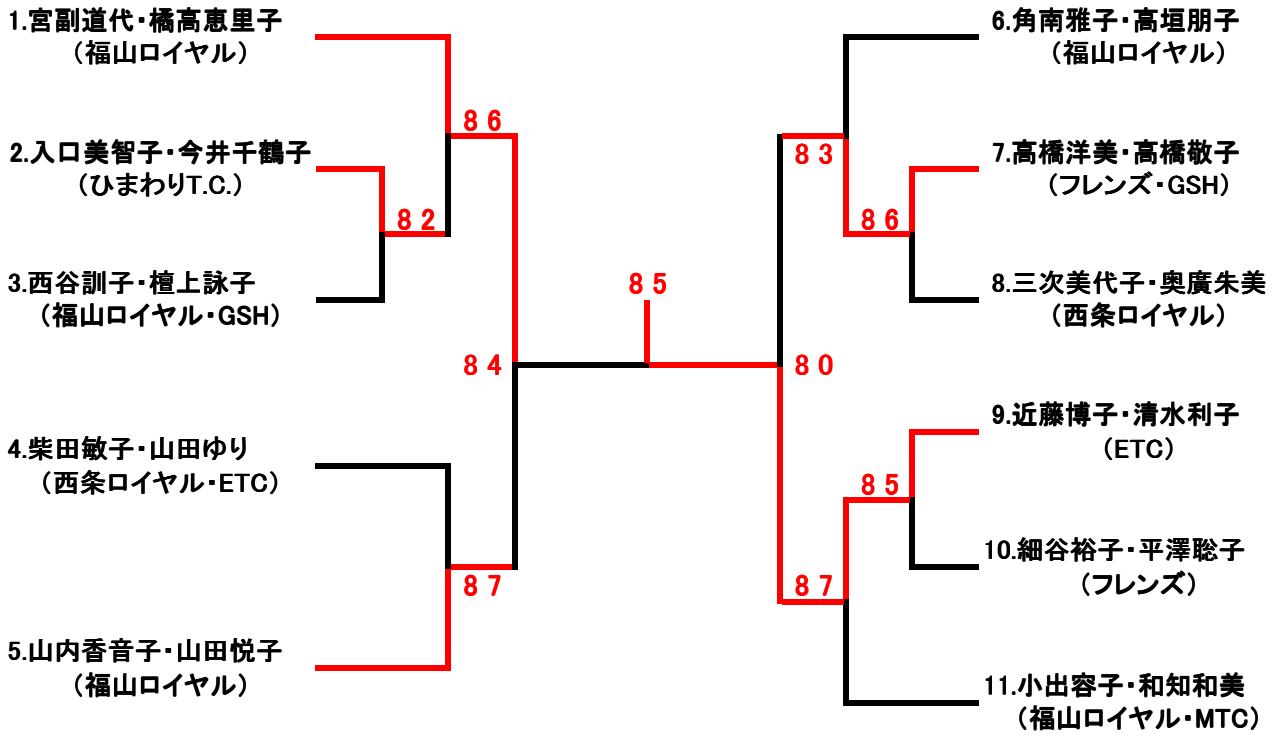

＜AB級結果＞

第1シード 安部恵子・山口かずよ

第2シード 南場香代子・押川理恵

第3シード 岩佐加代子・野崎和子

第4シード 住本昌子・兼森丹美

＜C級結果＞

第1シード 岡田みどり・白子美佐子

第2シード 中村あき子・平本有紀

第3シード 高橋美雪・山根恵美

第4シード 山本満智子・高山富美子

<D級結果>

第1シード 宮副道代・橋高恵里子

第2シード 小出容子・和知和美

<AB級コンソレーション結果>

<C級コンソレーション結果>

<D級コンソレーション結果>