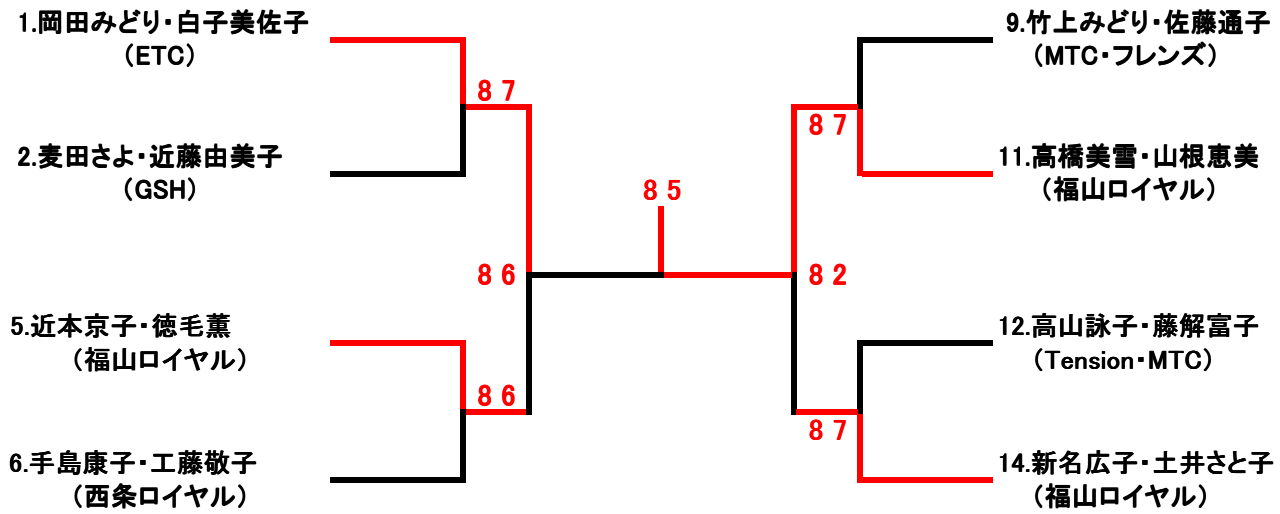

第3シード 高橋美雪・山根恵美

第4シード 山本満智子・高山富美子

<D級結果>

第1シード 宮副道代・橋高恵里子

第2シード 小出容子・和知和美

<AB級コンソレーション結果>

<C級コンソレーション結果>

<D級コンソレーション結果>