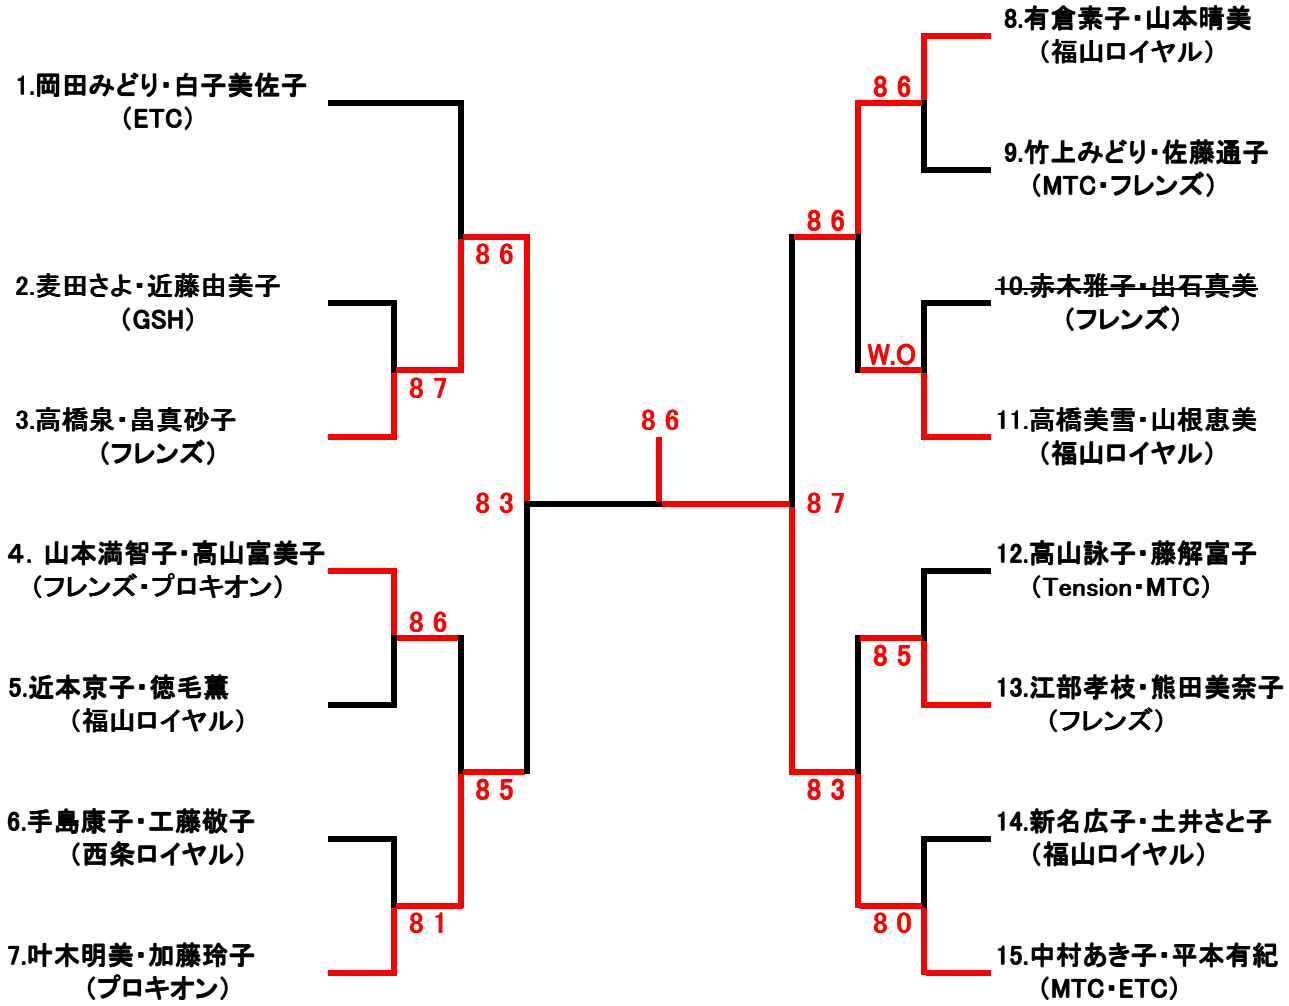

＜AB級結果＞

第1シード 安部恵子・山口かずよ

第2シード 南場香代子・押川理恵

第3シード 岩佐加代子・野崎和子

第4シード 住本昌子・兼森丹美

＜C級結果＞

第1シード 岡田みどり・白子美佐子

第2シード 中村あき子・平本有紀

第3シード 高橋美雪・山根恵美

第4シード 山本満智子・高山富美子

<D級結果>

第1シード 宮副道代・橋高恵里子

第2シード 小出容子・和知和美

<AB級コンソレーション結果>

<C級コンソレーション結果>

<D級コンソレーション結果>