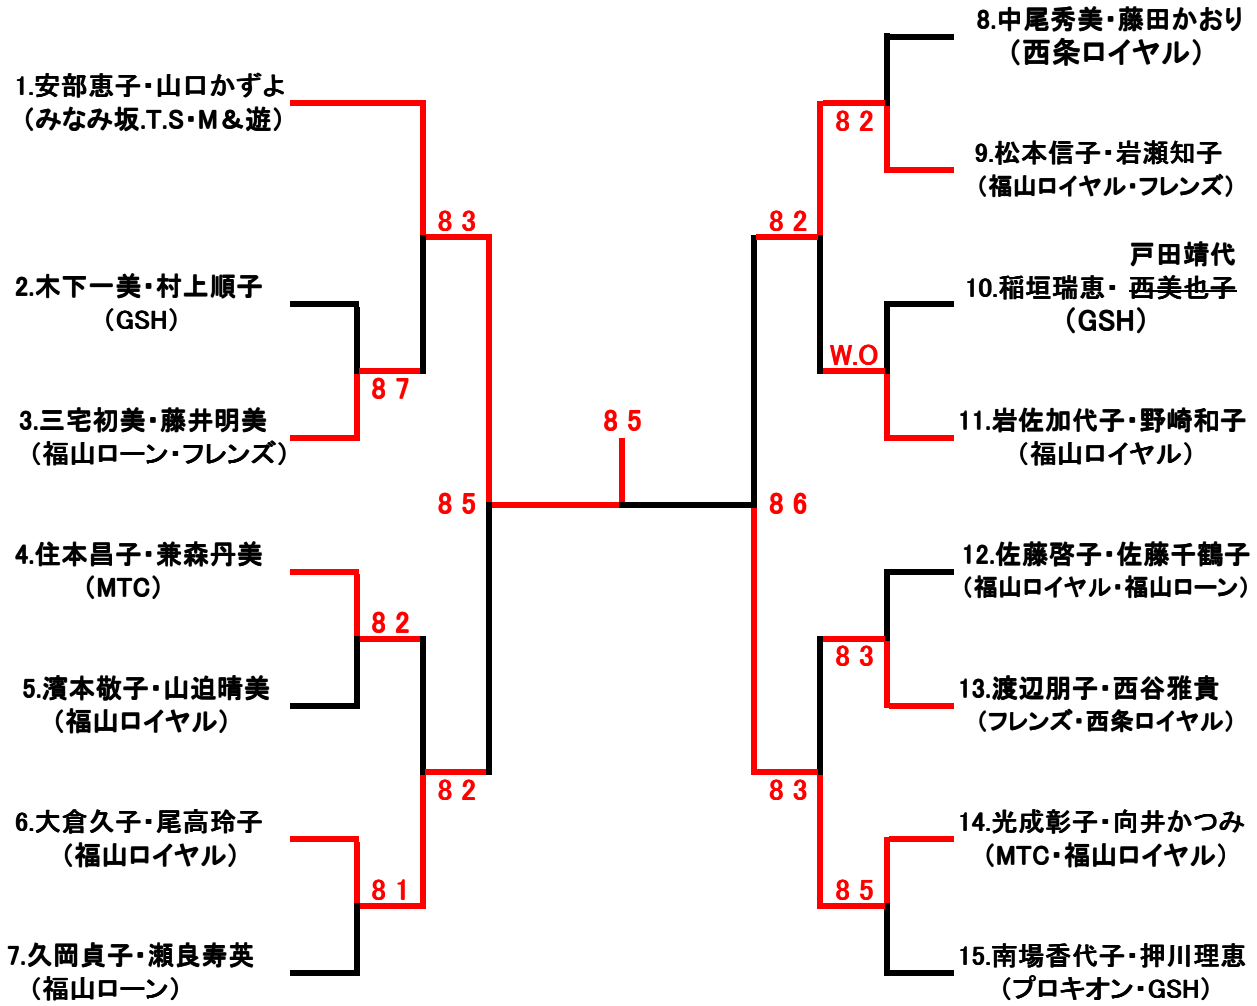

＜AB級結果＞

第1シード 安部恵子・山口かずよ

第2シード 南場香代子・押川理恵

第3シード 岩佐加代子・野崎和子

第4シード 住本昌子・兼森丹美

＜C級結果＞

第1シード 岡田みどり・白子美佐子

第2シード 中村あき子・平本有紀

第3シード 高橋美雪・山根恵美

第4シード 山本満智子・高山富美子

<D級結果>

第1シード 宮副道代・橋高恵里子

第2シード 小出容子・和知和美

<AB級コンソレーション結果>

<C級コンソレーション結果>

<D級コンソレーション結果>