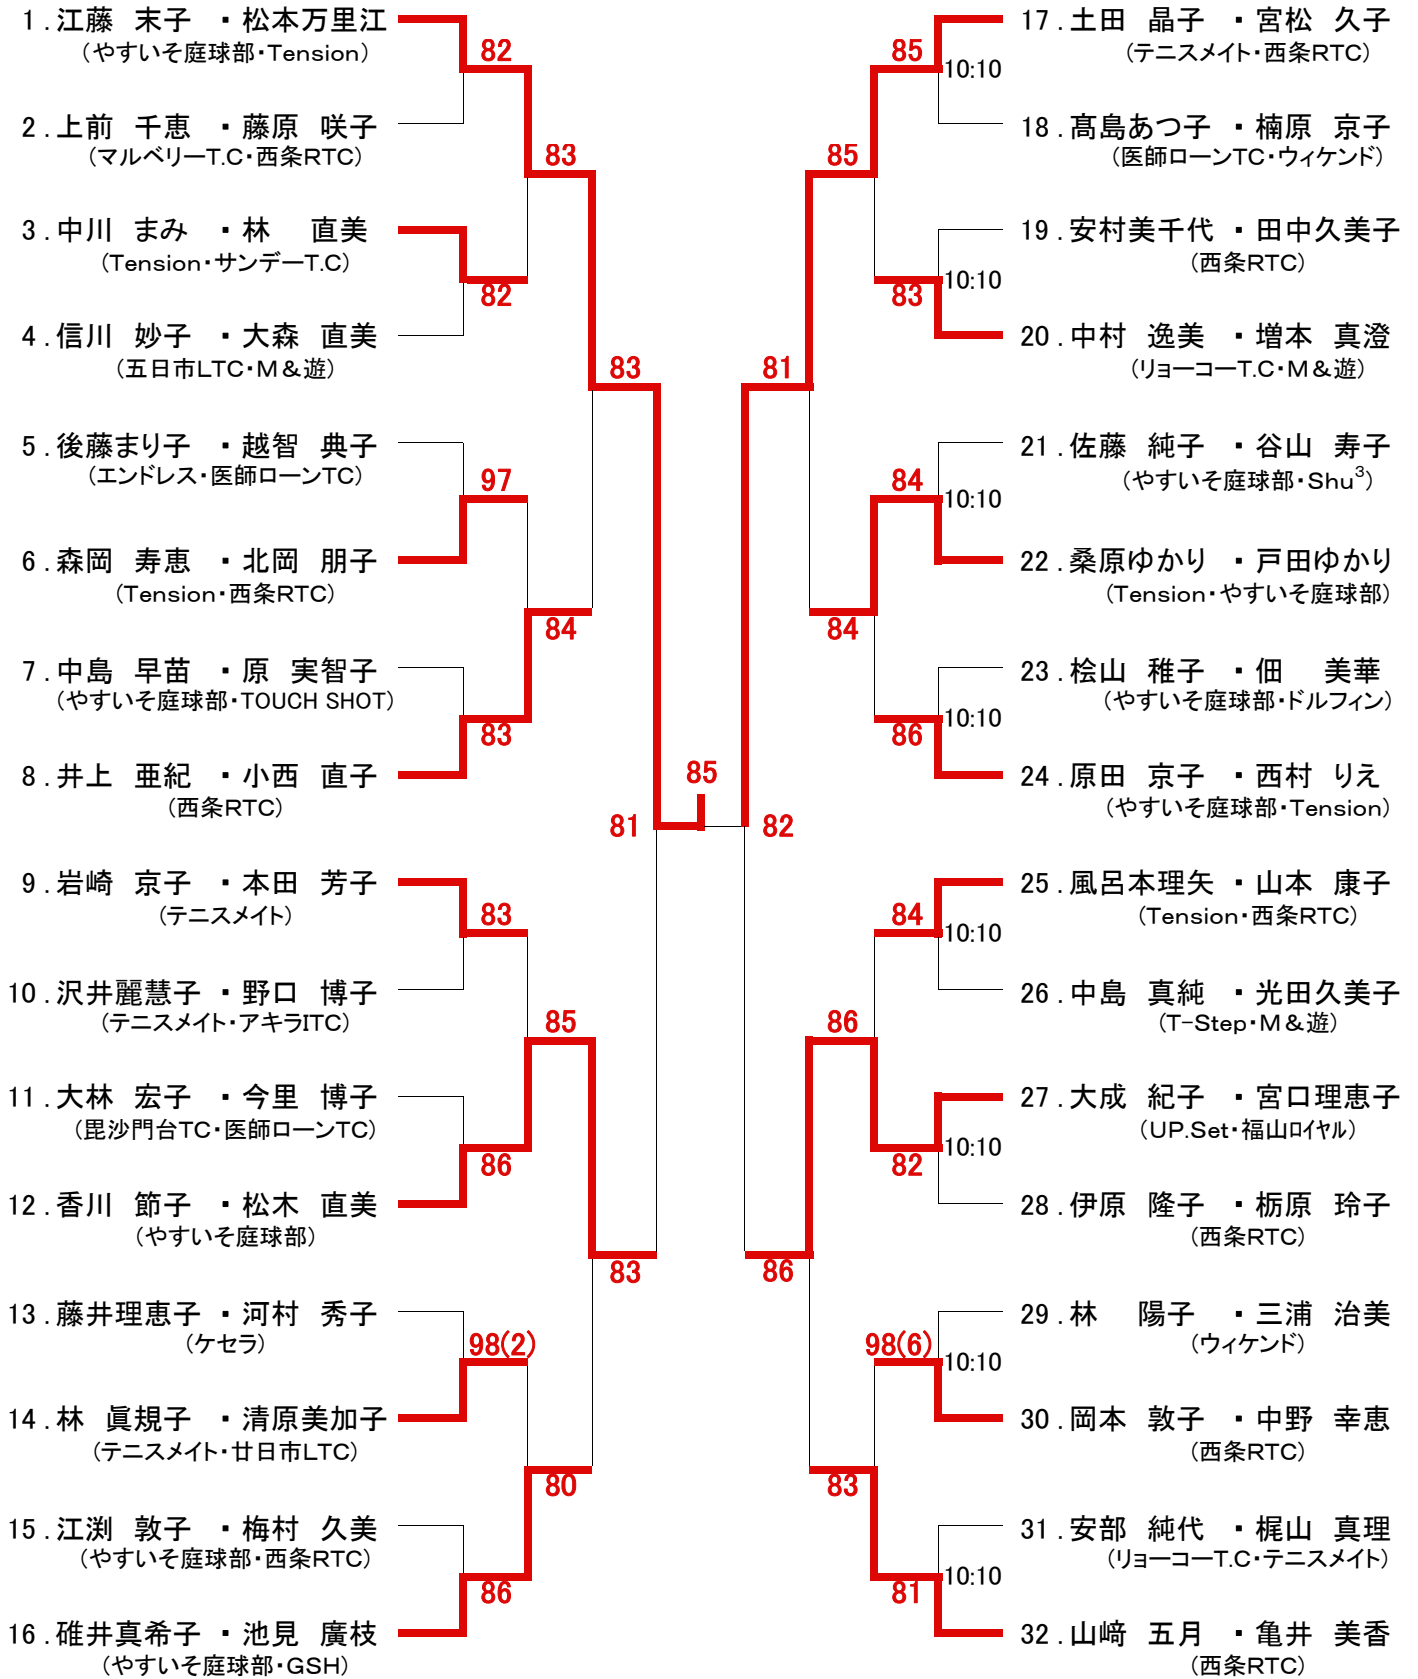

第22回 支部長杯  
【A級】6月2日(月)

シード

1. 江藤・松本 2. 山崎・亀井 3. 土田・宮松 4. 碓井・池見 5~8. 岩崎・本田 原田・西村 風呂本・山本 井上・小西

※ ドローに試合予定時刻の記載がない方は8:45までに集合してください。

※ ドローに試合予定時刻の記載がある方は20分前までに集合してください。