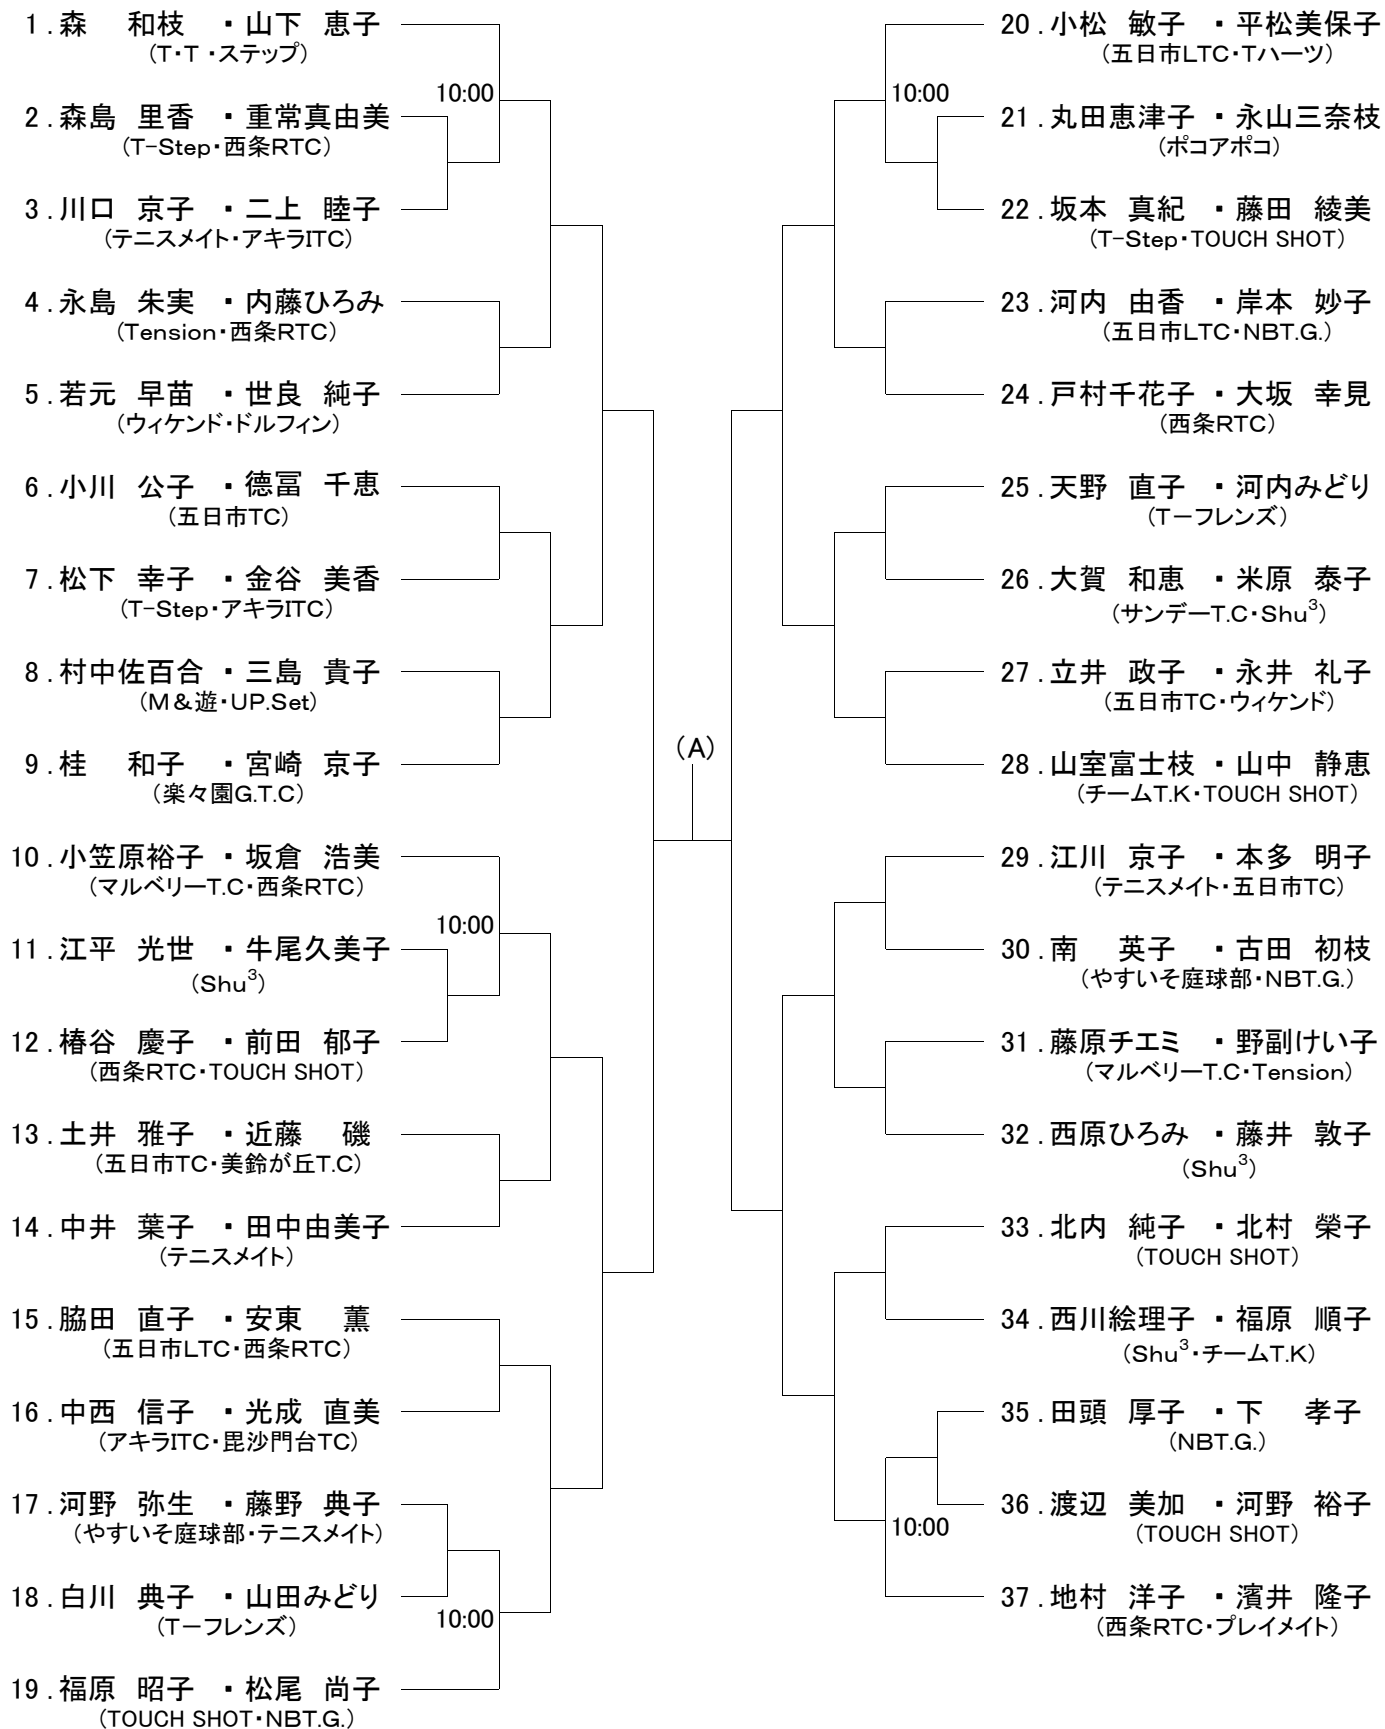

第22回 支部長杯
【B級】6月3日(火)
Aブロック

(A)

決勝戦

(

—

)

(B)

第22回 支部長杯
【B 級】6月3日(火)
Bブロック

シード

1. 森・山下 2. 橘・田中 3. 上綱・藤本 4. 地村・濱井 5~8. 小松・平松 日山・谷本 門野・大本 福原・松尾
9~16. 小笠原・坂倉 榎本・東 笹木・杉内 山室・山中 江川・本多 丸山・今田 竹広・栗田 桂・宮崎

※ ドローに試合予定時刻の記載がない方は8:45までに集合してください。

※ ドローに試合予定時刻の記載がある方は20分前までに受付を済ませてくださ