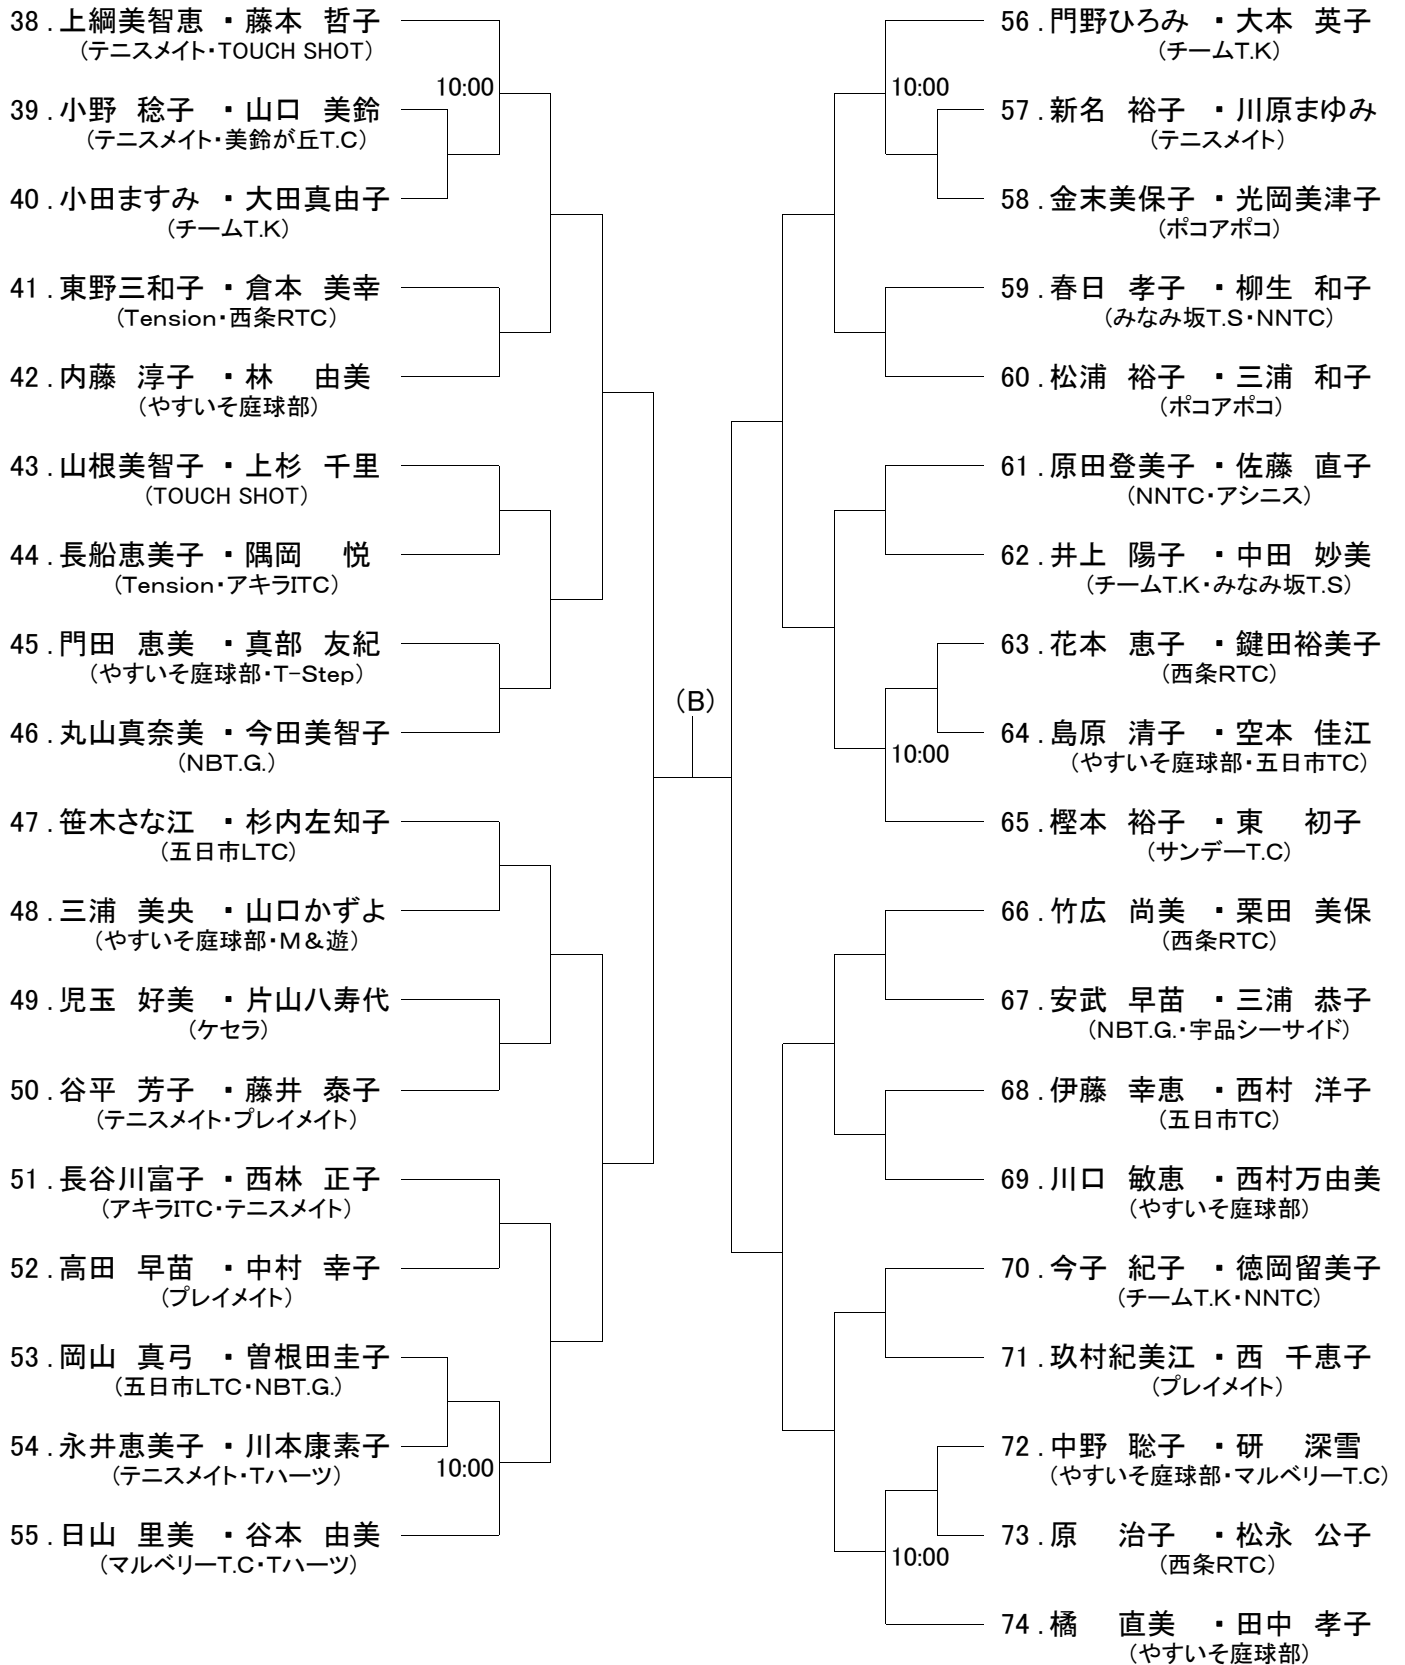

第22回 支部長杯
【B級】6月3日(火)
Aブロック

(A)

決勝戦

(

—

)

(B)

第22回 支部長杯
【B 級】6月3日(火)
Bブロック

シード

1. 森・山下 2. 橘・田中 3. 上綱・藤本 4. 地村・濱井 5~8. 小松・平松 日山・谷本 門野・大本 福原・松尾
9~16. 小笠原・坂倉 榎本・東 笹木・杉内 山室・山中 江川・本多 丸山・今田 竹広・栗田 桂・宮崎

※ ドローに試合予定時刻の記載がない方は8:45までに集合してください。

※ ドローに試合予定時刻の記載がある方は20分前までに受付を済ませてくださ