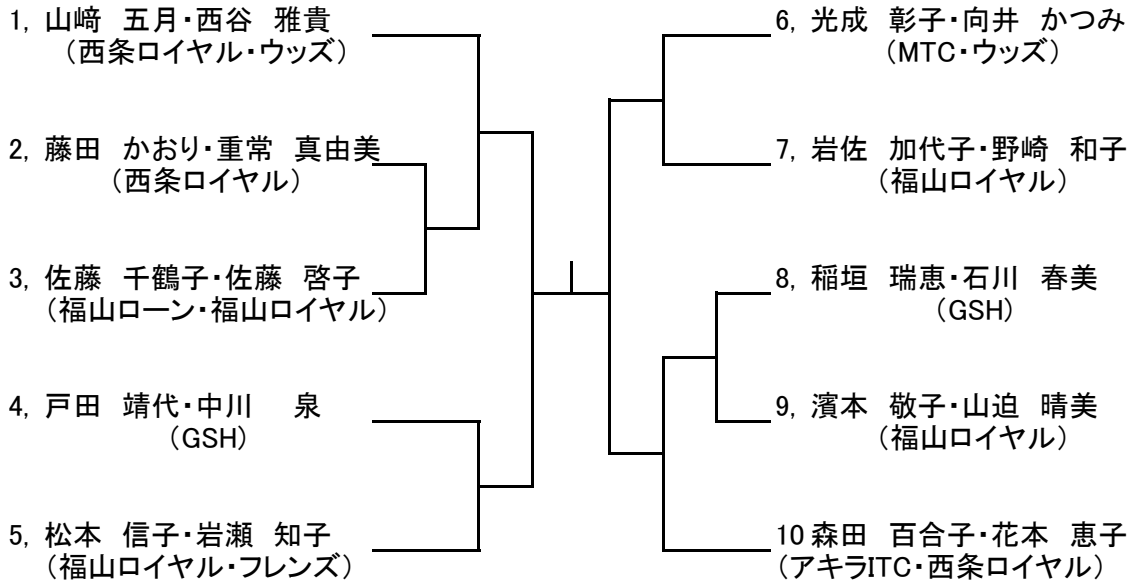

AB級ドロー (仮)

第1シード 山崎五月・西谷雅貴  
(西条ロイヤル・ウッズ)

第2シード 森田百合子・花本恵子  
(アキラITC・西条ロイヤル)