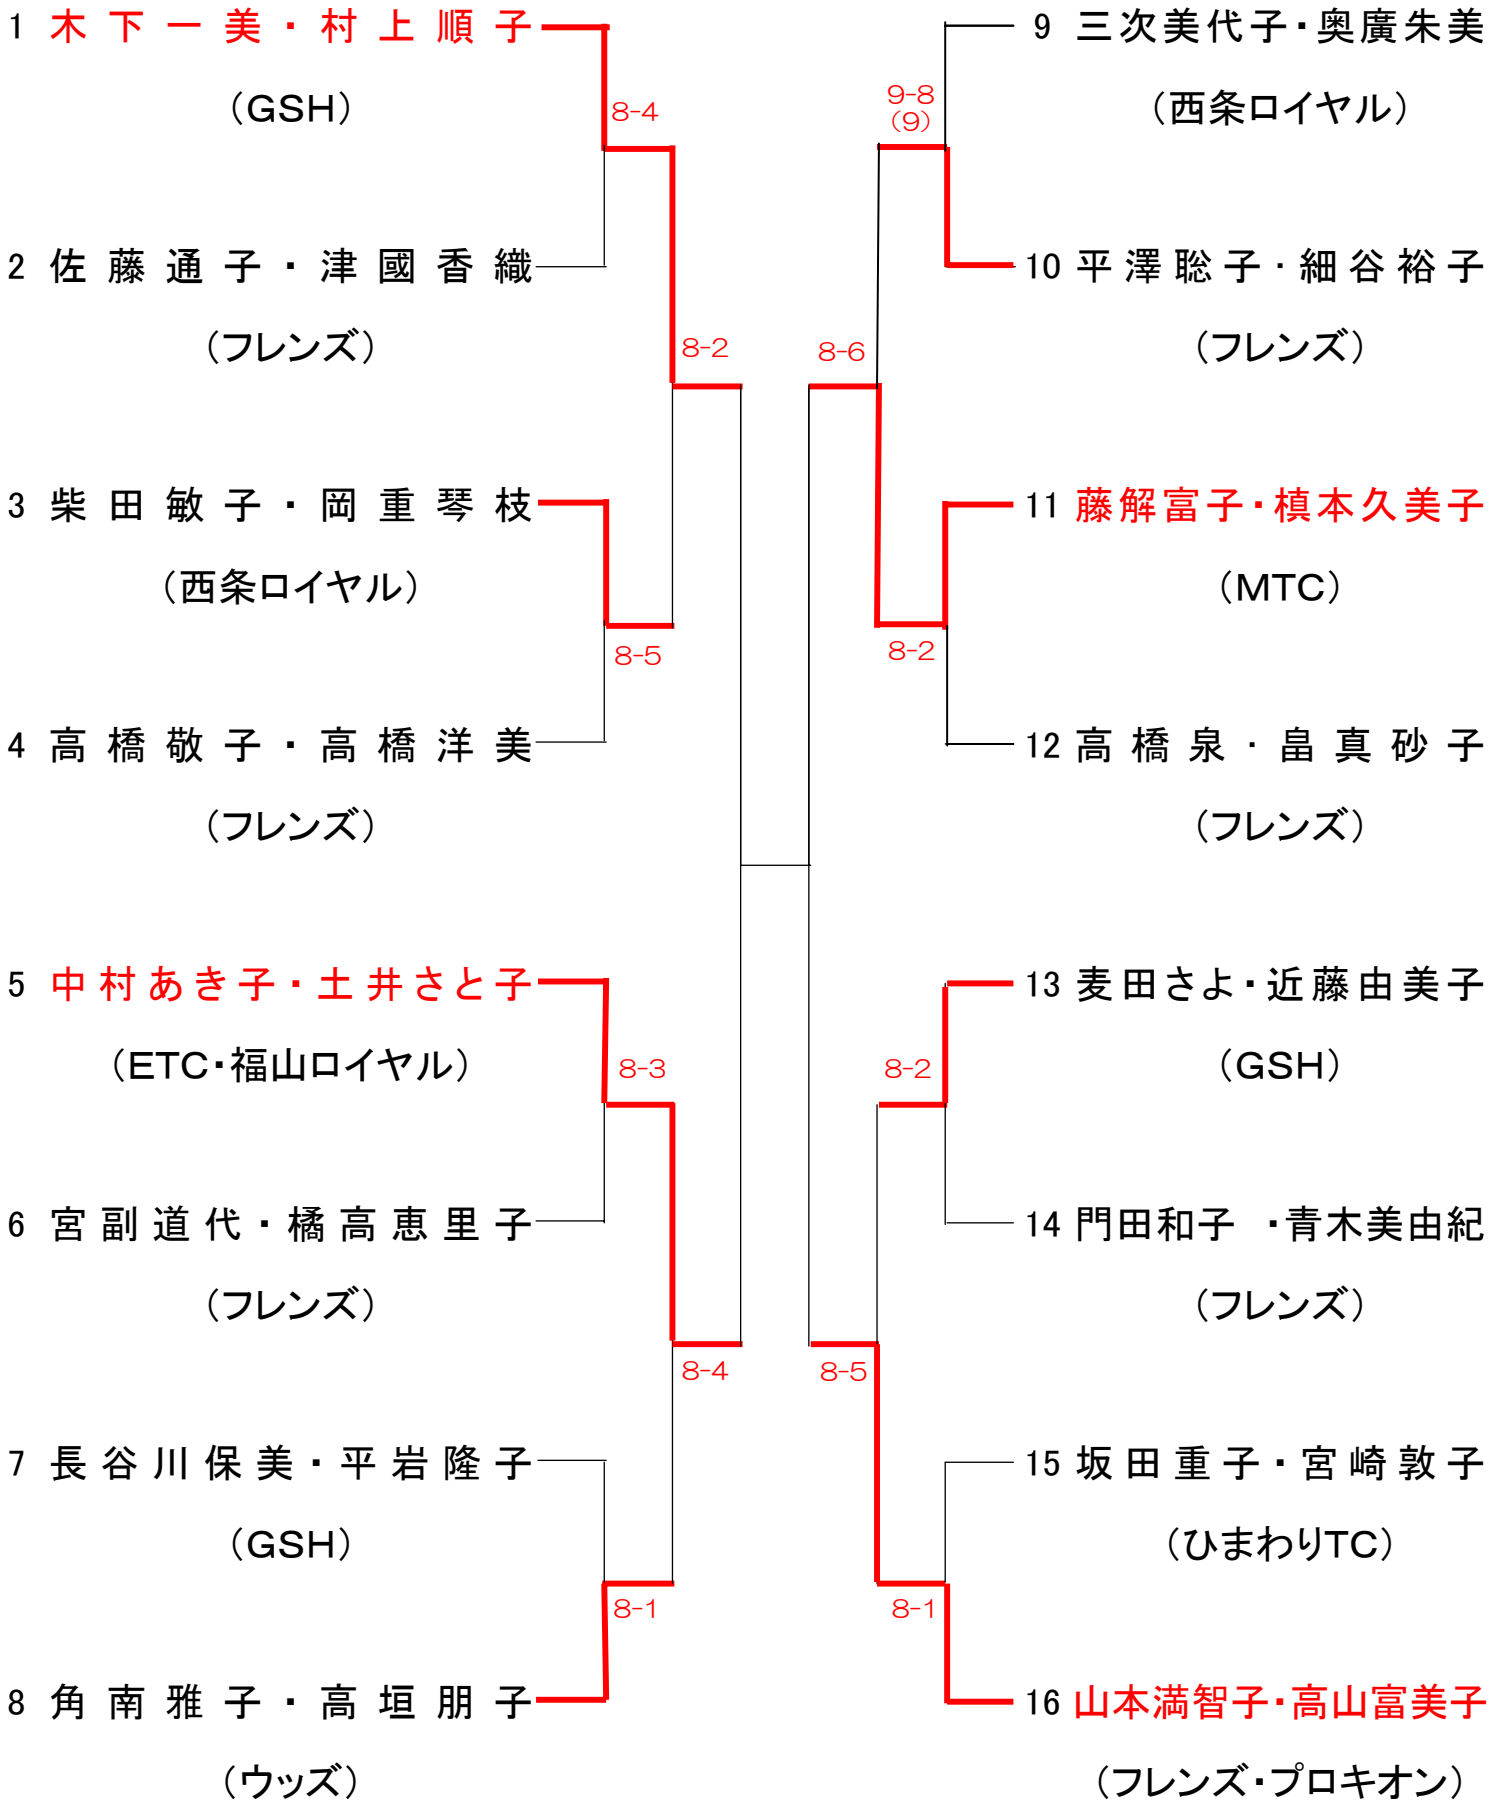

＜桑名杯ドロー＞

シード:①木下・村上 ②山本・高山 ③高橋・畠 ④中村・土井