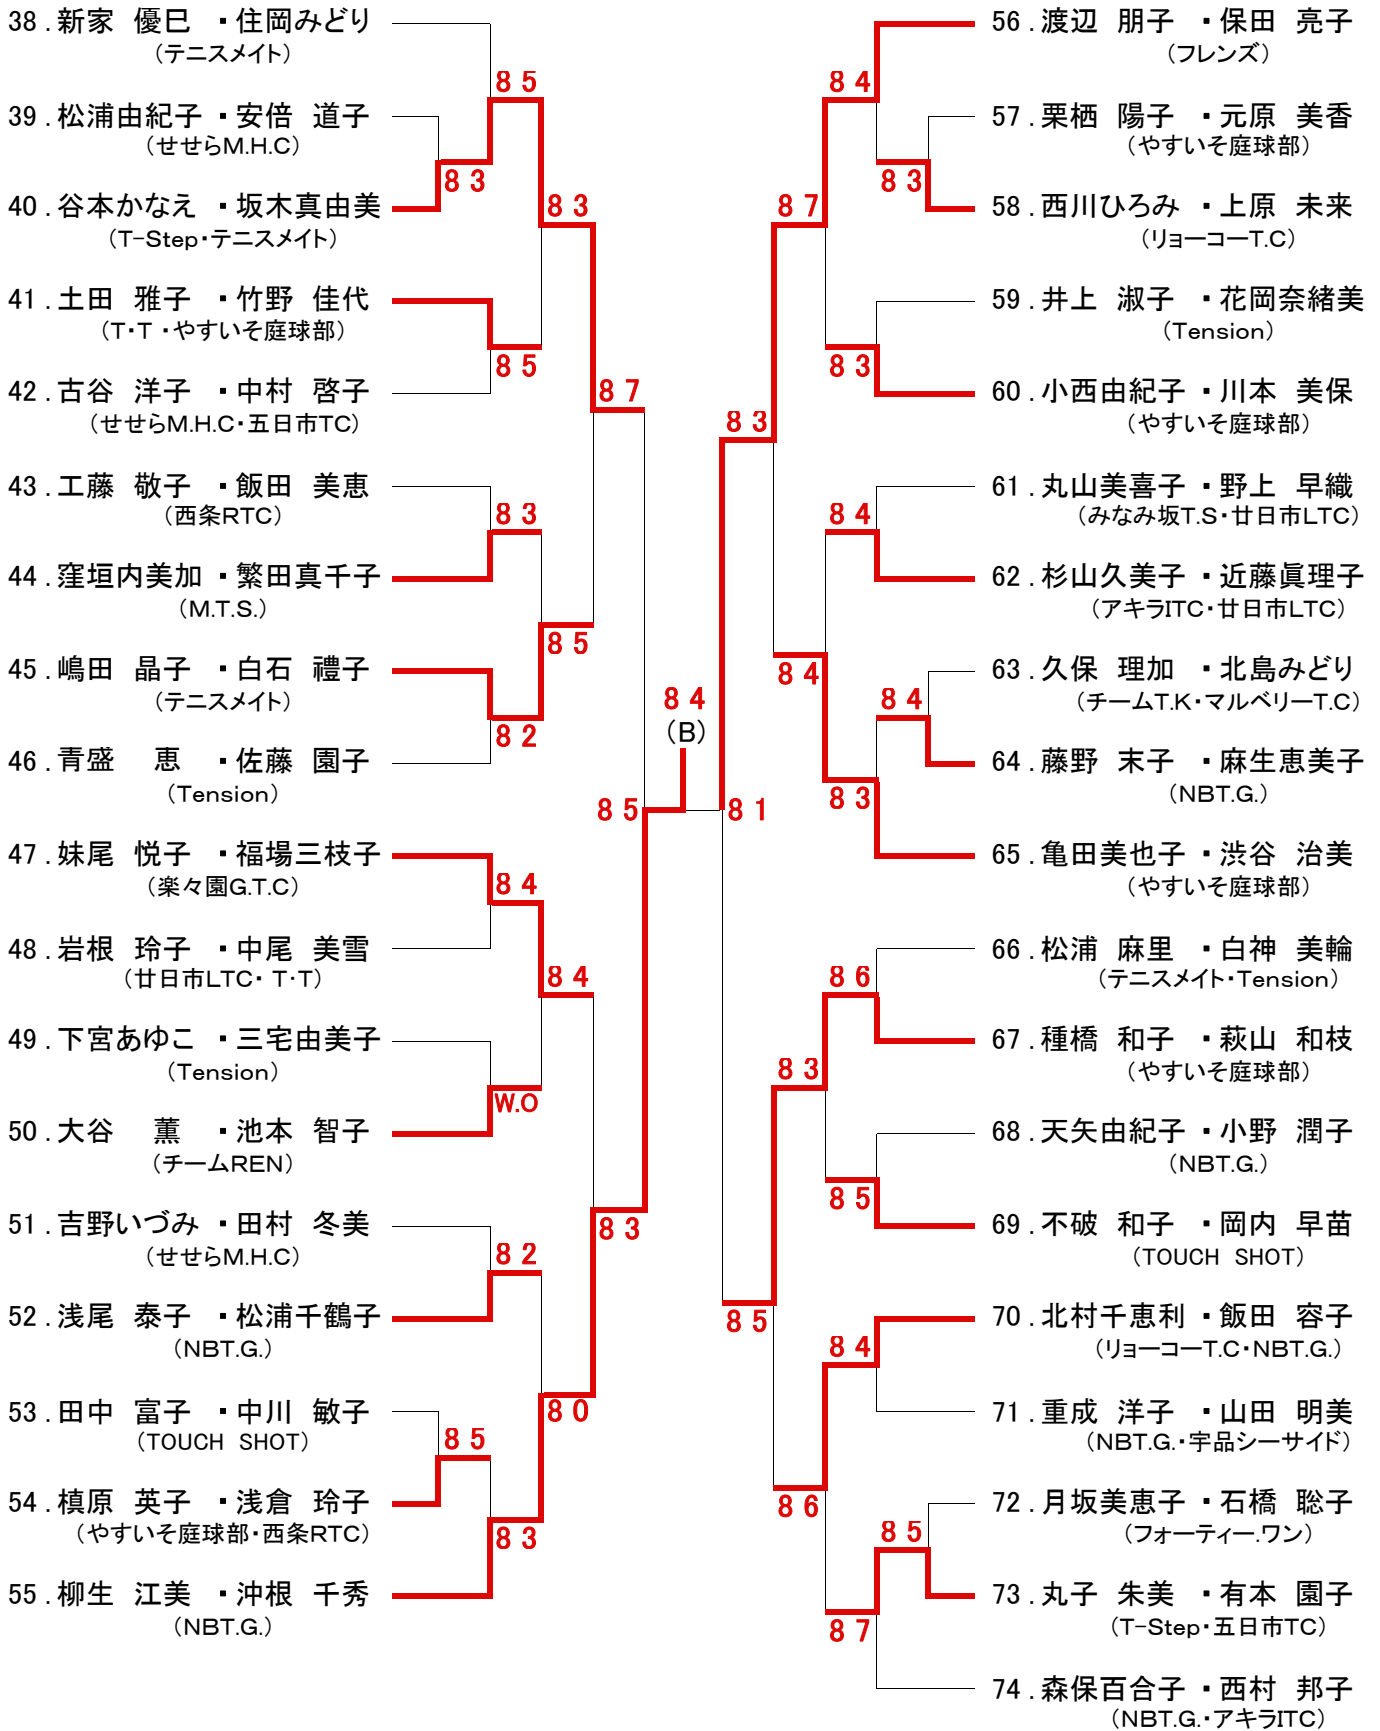

第10回 プリンセスカップ

【D 級】11月5日(月)

Aブロック

(A) 9. 石井・望戸 (**決勝戦** 7 - 8) (B) 55. 柳生・沖根

第10回 プリンセスカップ
【D級】11月5日(月)
Bブロック

シード

1. 在間・高瀬 2. 森保・西村 3. 新家・住岡 4. 大熊・熊谷

※ 8:45に集合してください。