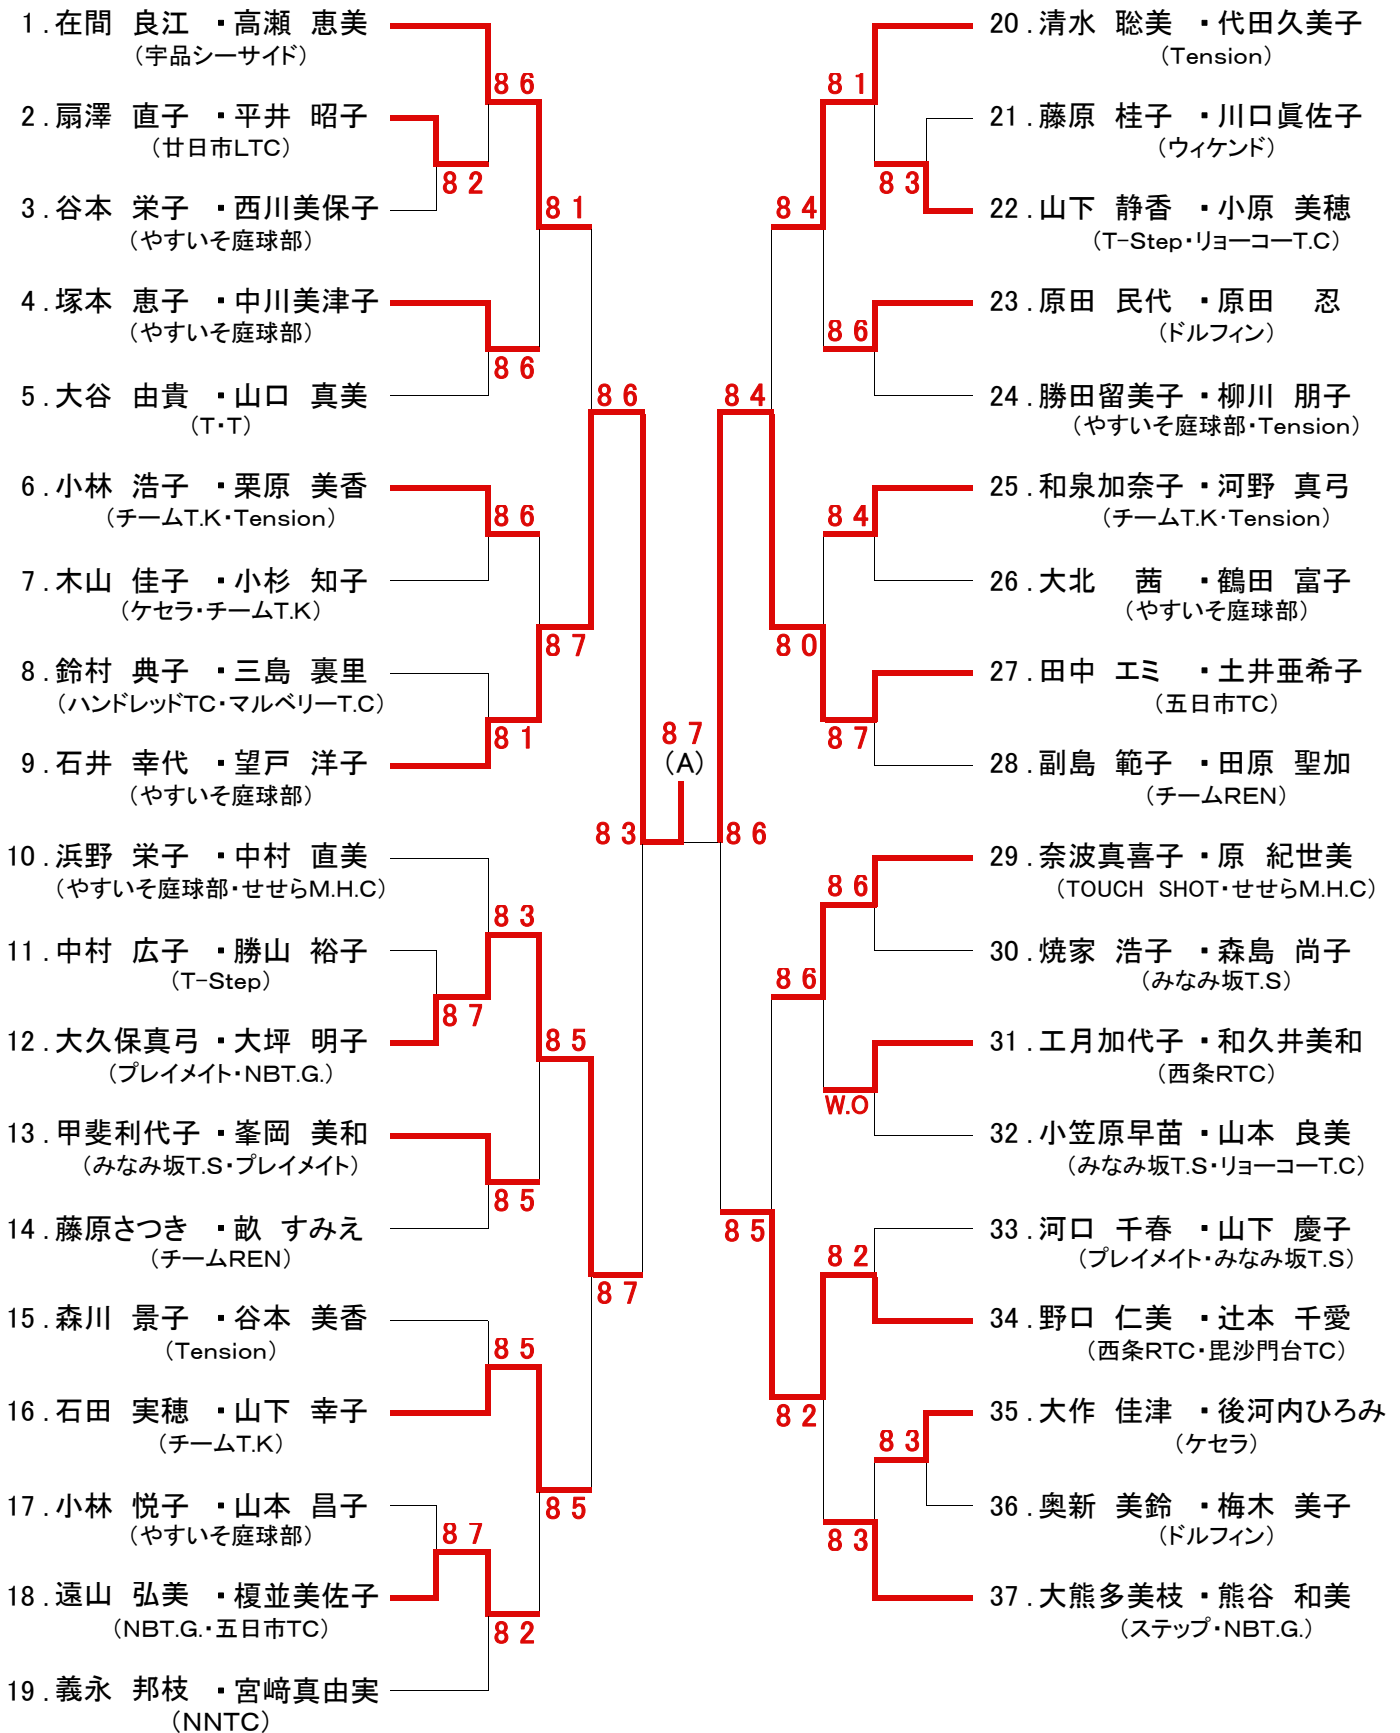

第10回 プリンセスカップ

【D 級】11月5日(月)

Aブロック

(A) 9. 石井・望戸 (**決勝戦** 7 - 8) (B) 55. 柳生・沖根

第10回 プリンセスカップ
【D級】11月5日(月)
Bブロック

シード

1. 在間・高瀬 2. 森保・西村 3. 新家・住岡 4. 大熊・熊谷

※ 8:45に集合してください。