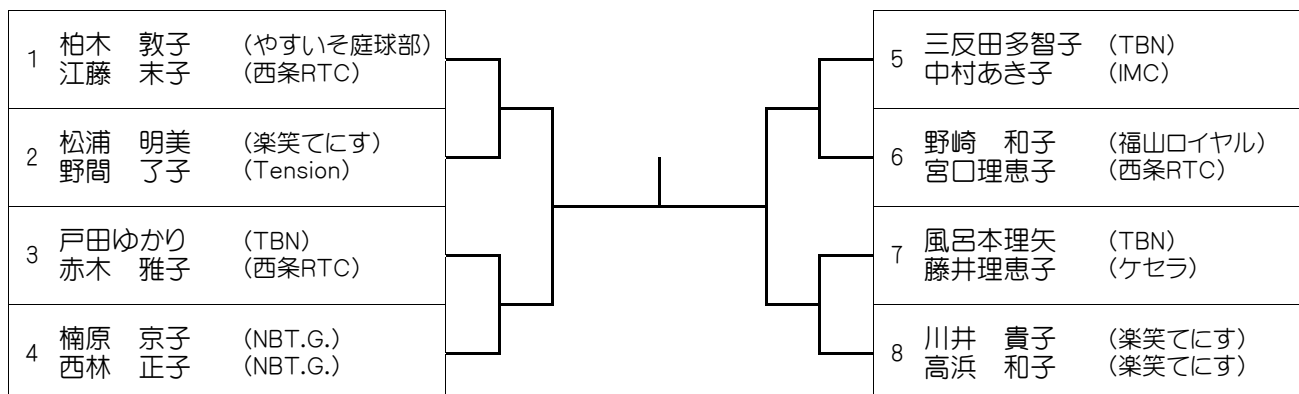

シード
1.宮崎・山手 2.小林・飛梅 3,4.山下・石下 西山・増

※ドロウ内の番号の時刻までに本部で受付をすませてください。

8:45…①②③④

9:30…⑤⑥

第38回 支部長杯
【C級】 5月8日(水)

1	沖村 明子 (チームC) 前崎 妙子 (庭球館)			22	川本 久子 (SIZE) 大西恵美子 (ZONE)
2	福岡 栄 (庭球館) 相星 江里 (庭球館)	③		23	朝倉 由美 (Scratch) 日山美奈子 (TKB-NEO)
3	用品 和美 (インドアTS広島) 市原奈七子 (インドアTS広島)	①		24	立花 真琴 (IMC) 田林 里沙 (庭球館)
4	妹尾 悦子 (楽々園G.T.C) 福場三枝子 (楽々園G.T.C)		②	25	長田 美幸 (Scratch) 玉貞 淑子 (NBT.G.)
5	片岡久美子 (サンデーT.C) 市井由佳利 (サンデーT.C)		②	26	楨本 成美 (やすいそ庭球部) 山本 昌子 (やすいそ庭球部)
6	土屋真智子 (STT) 尾野 博美 (STT)			27	下村 陽子 (NBT.G.) 中尾 麻里 (NBT.G.)
7	原田日出子 (Scratch) 柳川 朋子 (Scratch)	③		28	奥 裕紀子 (サンデーT.C) 森尾 律子 (サンデーT.C)
8	郷坪千佳子 (T-Step) 平田 千秋 (T-Step)	①		29	濱本香奈子 (M&遊) 尾崎 友美 (TKB-NEO)
9	志水 美鈴 (ZONE) 南 智美 (ルネサンスBPT)	①		30	山田 浩子 (NBT.G.) 焼家 浩子 (Tension)
10	本間 陽子 (サンデーT.C) 高松 明美 (TKB-NEO)	①		31	福島 恵子 (NBT.G.) 渡辺利恵子 (NBT.G.)
11	竹内 知世 (庭球館) 町原喜代子 (Tension)		③	32	河合 香織 (ルネサンスBPT) 増田 妙 (ルネサンスBPT)
12	芦田 葉子 (スマイリー) 甲賀裕美子 (スマイリー)			33	安食真奈美 (楽笑てにす) 木戸 弥生 (ZONE)
13	間越 直美 (インドアTS広島) 岡野 佳代 (ケセラ)	③		34	江盛 美鈴 (五日市LTC) 三田真理子 (五日市LTC)
14	岡村 由美 (NBT.G.) 神田 敦子 (チームC)	①		35	小澤 智子 (ZONE) 中野 民子 (ZONE)
15	光山 恭子 (Scratch) 土手 邦子 (UP.Set)		②	36	下田真由美 (NBT.G.) 遠山 弘美 (NBT.G.)
16	橋平美由紀 (NBT.G.) 西田 恵子 (TKB-NEO)		②	37	村上 昌子 (西条RTC) 松山かなえ (MTC)
17	竹内 恭子 (やすいそ庭球部) 加藤 敦子 (UP.Set)		②	38	最上 孝子 (Scratch) 石原美智子 (Tension)
18	岡村 美穂 (インドアTS広島) 光山 陽子 (インドアTS広島)	②		39	土井 直子 (インドアTS広島) 西本 祥子 (インドアTS広島)
19	仲井 光代 (TCS) 高垣 直美 (みなみ坂TS)	①		40	森井 友子 (Scratch) 向江千加子 (みなみ坂TS)
20	行武美奈子 (ルネサンス広島) 後藤亜希子 (ルネサンス広島)	①		41	赤繁 由香 (STT) 野村 典子 (福山ロイヤル)
21	寺田万里子 (五日市LTC) 渡辺 裕子 (TKB-NEO)		③		

シード

1.沖村・前崎 2.赤繫・野村 3.4.福島・渡辺 芦田・甲賀

※ドロー内の番号の時刻までに本部で受付をすませてください。

8:45…①②

9:30…③

第38回 支部長杯
【60歳】 5月8日(水)

シード

1.柏木・江藤

2.川井・高浜

※全員8:45に集合してください。