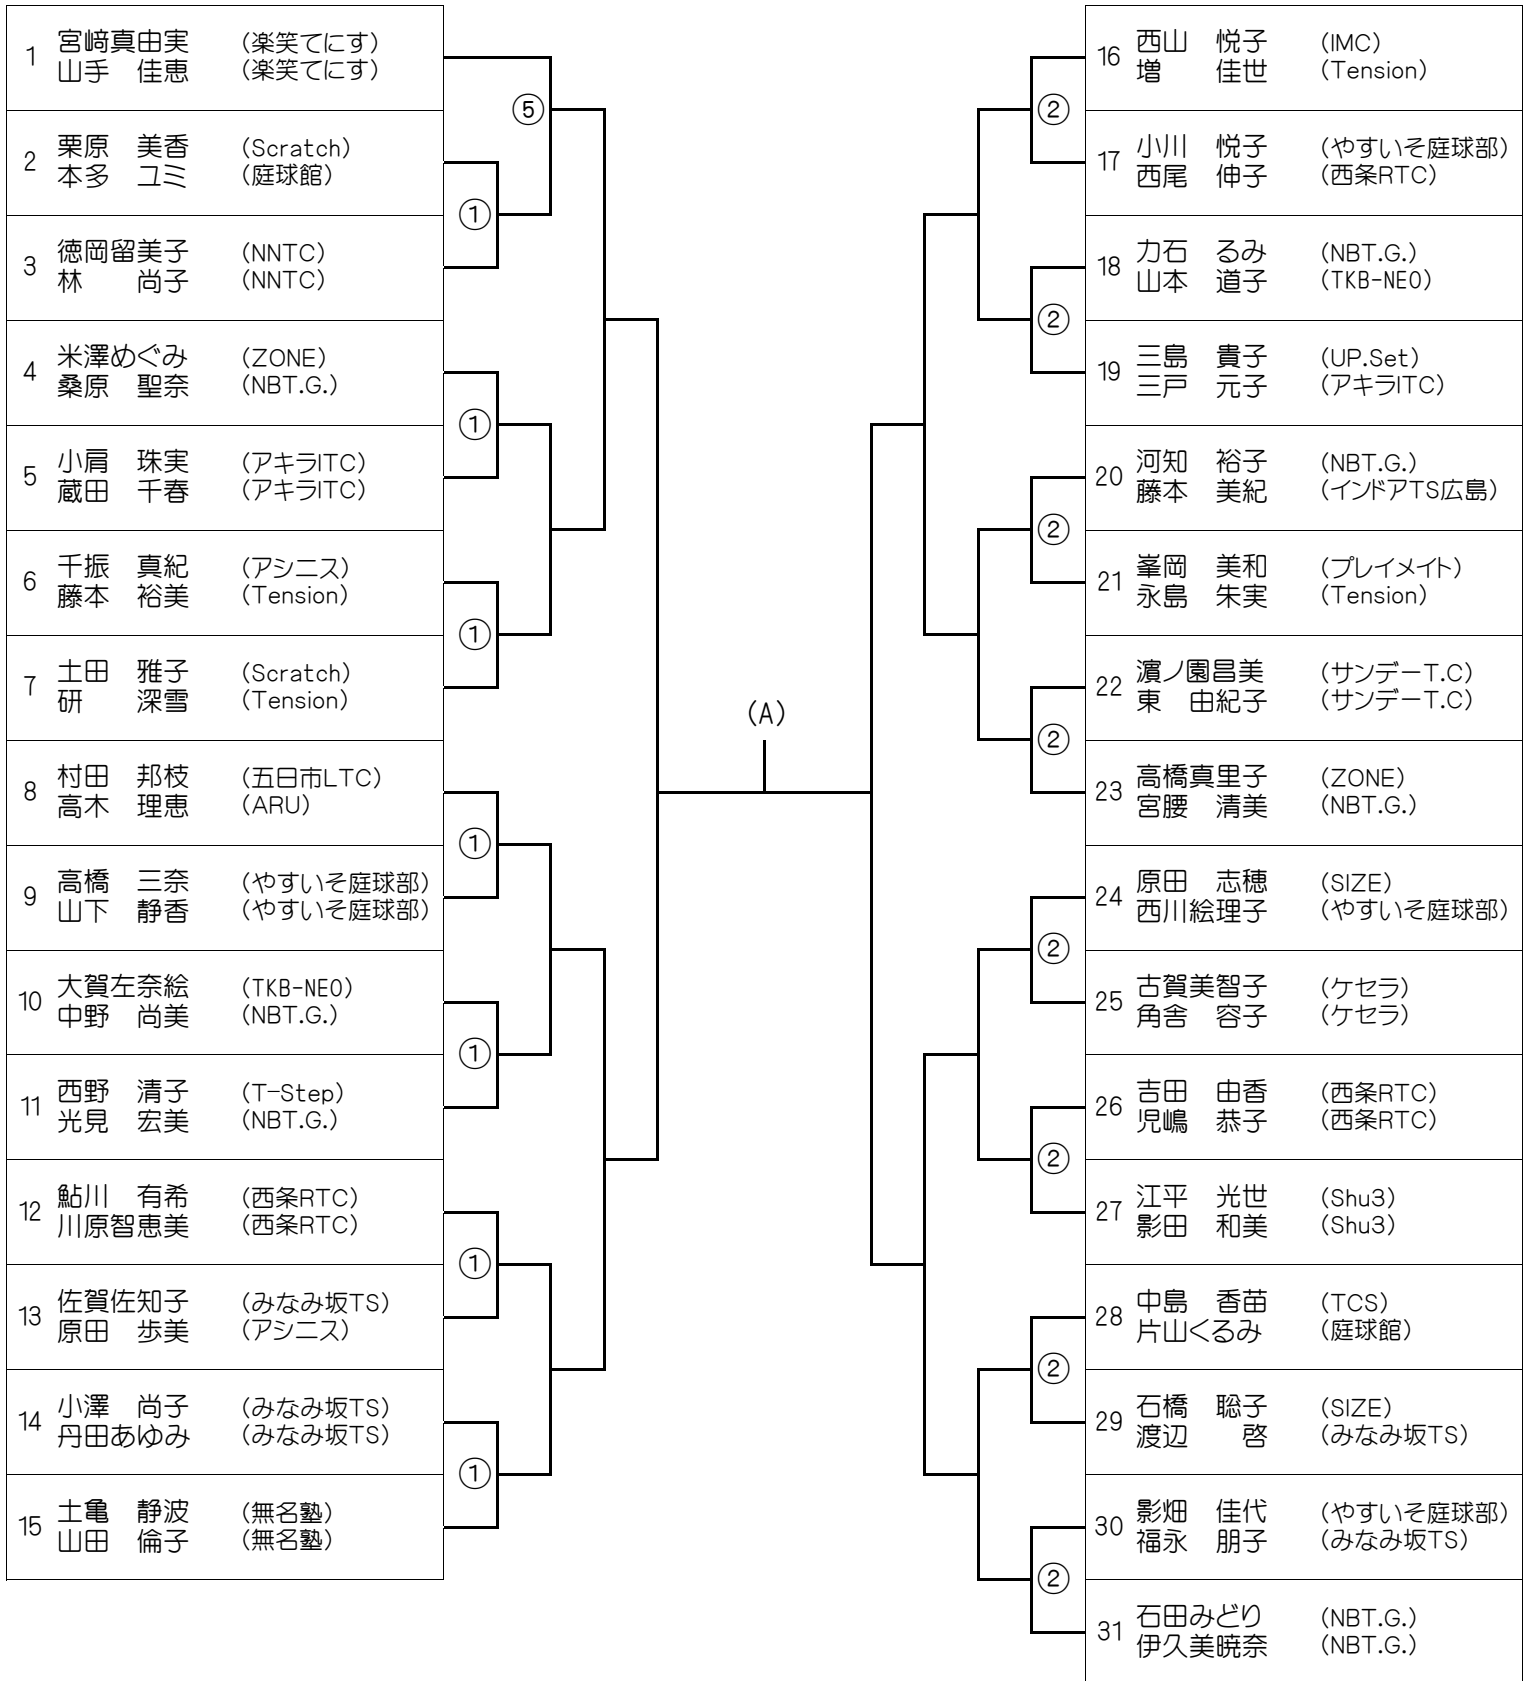

シード

1.亀井・増本 2.岩田・西久保 3.4.大谷・藤原 山根・土田

※ドロー内の番号の時刻までに本部で受付をすませてください。

8:45...①

10:40...②③④⑤

第38回 支部長杯
【B級】 5月7日(火)
Aブロック

(A) _____ (決勝戦) (B) _____

第38回 支部長杯
【B級】 5月7日(火)
Bブロック

32	吉田 順子 (みなみ坂TS) 山中 理恵 (みなみ坂TS)		47	磯部 桂 (やすいそ庭球部) 松井 尚美 (庭球館)
33	村岡 志保 (やすいそ庭球部) 西川ユキコ (西条RTC)		48	鈴木 芳葉 (NBT.G.) 森田由香里 (Tension)
34	永野あゆみ (NBT.G.) 中島 志織 (庭球館)		49	釜山貴美子 (ZONE) 橋本 朋美 (ZONE)
35	河口 敬子 (SIZE) 高下 理恵 (ルネサンスBPT)		50	大田 昌子 (NBT.G.) 竹内 由香 (TCS)
36	大田真由子 (ケセラ) 藤森 博恵 (楽笑てにす)		51	本名 昌子 (NBT.G.) 河口奈津子 (庭球館)
37	繁田真千子 (エンドレス) 窪垣内美加 (エンドレス)		52	北村千恵利 (みなみ坂TS) 高田智加子 (Shu3)
38	河口 千春 (プレイメイト) 種橋 和子 (ARU)		53	水津 礼子 (TCS) 仁田 恵子 (ZONE)
39	山上 美栄 (フレンズ) 濱田 睦美 (GSH)		54	平口 瑞恵 (M&遊) 岩橋 美穂 (庭球館)
40	月坂美恵子 (インドアTS広島) 坂田 恵子 (インドアTS広島)		55	荒木さおり (やすいそ庭球部) 弓井真由美 (やすいそ庭球部)
41	伯野 晃子 (やすいそ庭球部) 若元 早苗 (やすいそ庭球部)		56	長尾 志乃 (Scratch) 原口 良恵 (Tension)
42	緒方 史江 (Tension) 坂田 晴美 (IMC)		57	吉田千代子 (Scratch) 酒井ひろみ (Scratch)
43	花本 恵子 (西条RTC) 奥川しおり (西条RTC)		58	山本 珠代 (みなみ坂TS) 平井 昭子 (SIZE)
44	藤井 敦子 (Shu3) 森島 尚子 (サンデーT.C)		59	竹廣 尚美 (西条RTC) 島迫 順子 (西条RTC)
45	吉武かすみ (アキラITC) 西川ひろみ (T-Step)		60	山本 有江 (サンデーT.C) 平田 初恵 (サンデーT.C)
46	山下 慶子 (SIZE) 石下 春恵 (TKB-NEO)		61	小林 博子 (Scratch) 飛梅由紀子 (NBT.G.)