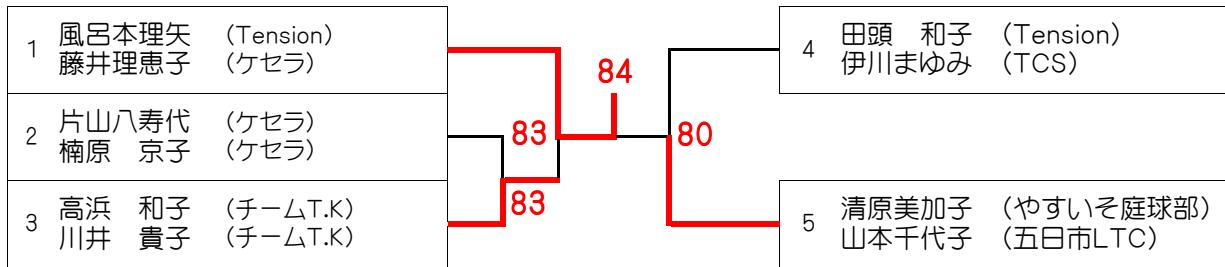

シード

1.山本・山本 2.植田・河内 3.4.高野・清水 大和・石下

※試合予定時刻の記載がない方は8:45に集合してください。

※試合予定時刻の記載がある方は20分前までに受付を済ませてください。

第33回 支部長杯  
【C級】6月18日(火)

1	窪垣内美加 (エンドレス) 繁田真千子 (エンドレス)	10:00	81	20	藤田 寿美 (ケセラ) 山田 沙苗 (ケセラ)	10:00
2	楨尾トモ子 (NBT.G.) 遠山 弘美 (NBT.G.)			21	中島 香苗 (やすいそ庭球部) 山本利規子 (T-Step)	
3	光山 恭子 (リョーコーT.C.) 土手 邦子 (UP.Set)	98(5)	86	22	内野まり子 (Tension) 佛圓 清子 (西条RTC)	10:00
4	濱本香奈子 (M&遊) 高松 明美 (リョーコーT.C.)			23	妹尾 悦子 (楽々園G.T.C.) 福場三枝子 (楽々園G.T.C.)	10:00
5	三田真理子 (五日市LTC) 河野まり子 (五日市LTC)	98(5)	85	24	土屋真智子 (STT) 尾野 博美 (STT)	10:00
6	中島 志織 (ポコアポコ) 近藤 光代 (ポコアポコ)		86	25	和泉 早希 (みなみ坂TS) 古川 智恵 (リョーコーT.C.)	
7	瀧ノ園昌美 (サンデーT.C.) 福居 和美 (リョーコーT.C.)			26	仁田 恵子 (SIZE) 水津 礼子 (リョーコーT.C.)	W.O
8	焼家 浩子 (みなみ坂TS) 岡村 由美 (みなみ坂TS)		84	27	脇本 由恵 (福山ロイヤル) 松山かなえ (TAM)	10:00
9	川西 恭子 (やすいそ庭球部) 藤本 裕美 (ケセラ)	85	86	28	工藤 敬子 (やすいそ庭球部) 市原奈七子 (ノア広島西)	10:00
10	三浦美登里 (ケセラ) 松永美由紀 (ケセラ)		83	29	菅原 千歳 (ノア広島西) 坂田 恵子 (ノア広島西)	
11	石原美智子 (Tension) 大庭 正美 (楽々園G.T.C.)	10:00	83	30	末広 志乃 (ルネサンスBPT) 西谷 恭子 (ルネサンスBPT)	10:00
12	東 由紀子 (サンデーT.C.) 吉田 由香 (西条RTC)	83	82	31	岡増 みほ (やすいそ庭球部) 中村加代子 (やすいそ庭球部)	10:00
13	松井 尚美 (ZONE) 中井久美子 (NBT.G.)			32	坂田 晴美 (IMC) 片岡久美子 (サンデーT.C.)	W.O
14	安食真奈美 (チームT.K.) 渡辺 裕子 (フォーティ・ワン)		82	33	久常 純子 (毘沙門台TC) 松下 真澄 (Scratch)	10:00
15	力石 るみ (MTC) 賀志谷美智子 (STT)		81	34	下村 陽子 (リョーコーT.C.) 橋平美由紀 (ノア広島西)	10:00
16	高橋真里子 (ZONE) 木戸 弥生 (ZONE)		98(3)	35	矢野 邦子 (サンデーT.C.) 古谷 洋子 (MHC)	84
17	朝倉 由美 (Scratch) 江盛 美鈴 (みなみ坂TS)		84	36	土井亜希子 (SIZE) 大田 昌子 (NBT.G.)	86
18	岡村 光子 (やすいそ庭球部) 有田 寿美 (リョーコーT.C.)		86	37	土田 雅子 (Scratch) 杉山久美子 (庭球館)	10:00
19	荒木さおり (やすいそ庭球部) 森 里恵 (リョーコーT.C.)	10:00	83			

シード

1. 窪垣内・繁田 2. 土田・杉山 3. 4. 三浦・松永 工藤・市原

※試合予定時刻の記載がない方は8:45に集合してください。

※試合予定時刻の記載がある方は20分前までに受付を済ませてください。

第33回 支部長杯  
【60歳】6月18日(火)

シード

1. 風呂本・藤井    2. 清原・山本

※全員10:30に集合してください。