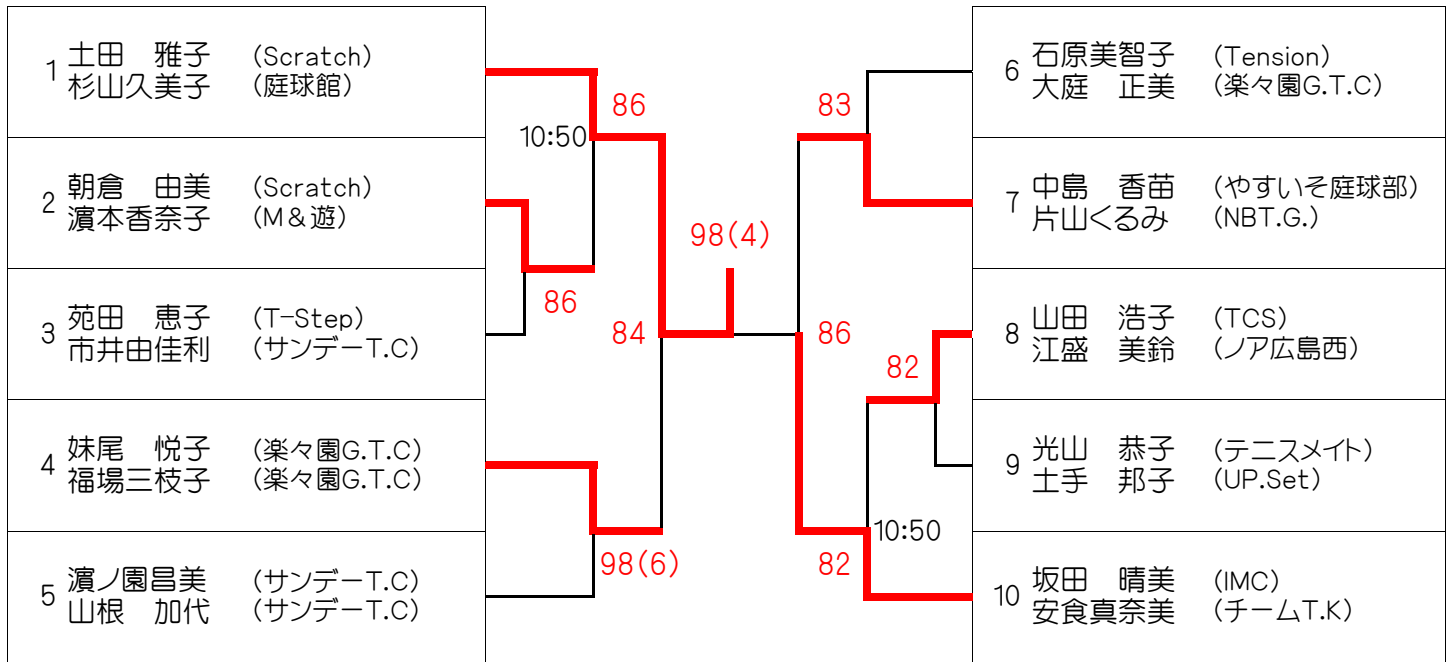

第20回JLTFベテラン選手権
【50歳以上B級】 11月14日(水)

1 嶋田 晶子 (Shu3) 吉武 かすみ (アキラITC)		16 三浦 美央 (やすいそ庭球部) 宮腰 清美 (NBT.G.)
2 柳川 由貴 (Tension) 峯岡 美和 (プレイメイト)		17 bye
3 牛尾久美子 (Shu3) 高田智加子 (Shu3)		18 亀田美也子 (やすいそ庭球部) 多田 順子 (リョーコーT.C)
4 山本 有江 (サンデーT.C) 恵島 典子 (サンデーT.C)		19 研 深雪 (Tension) 木本 英子 (T.bonbon)
5 河野 裕子 (NBT.G.) 麻生 恵美子 (NBT.G.)		20 金田 朋子 (ETC) 松田 秀美 (西条RTC)
6 工藤美由紀 (みなみ坂TS) 平口 瑞恵 (M&遊)		21 原田 志穂 (SIZE) 河内 由香 (やすいそ庭球部)
7 平井 昭子 (SIZE) 松下 幸子 (ノア広島西)		22 林 尚子 (ZONE) 原田登美子 (NNTC)
8 己斐 恵子 (T-Step) 井上美由紀 (NBT.G.)		23 山本 明美 (みなみ坂TS) 新家 優巳 (ARU)
9 川口 京子 (庭球館) 谷平 芳子 (テニスメイト)		24 北村千恵利 (みなみ坂TS) 有本 園子 (T-Step)
10 工月加代子 (西条RTC) 竹広 尚美 (西条RTC)		25 戸山 順水 (みなみ坂TS) 山田 清美 (ARU)
11 徳岡留美子 (NNTC) 藤本 絹枝 (NNTC)		26 光成 直美 (毘沙門台TC) 桂 和子 (楽々園G.T.C)
12 河口 千春 (プレイメイト) 種橋 和子 (ARU)		27 阪本 節子 (NBT.G.) 田中由美子 (NBT.G.)
13 高田 早苗 (プレイメイト) 中西 信子 (リョーコーT.C)		28 二上 睦子 (ケセラ) 井上 珠恵 (みなみ坂TS)
14 瀬良 寿英 (福山ロイヤル) 橘高 恵里子 (福山ロイヤル)		29 甲斐利代子 (みなみ坂TS) 和田ひとみ (NBT.G.)
15 山下 慶子 (五日市LTC) 佐伯 恭子 (五日市LTC)		30 磯兼美由紀 (やすいそ庭球部) 松元 さゆり (西条RTC)

シード

1. 嶋田・吉武 2. 磯兼・松元 3.4. 己斐・井上 山本・新家

※全員8:45に集合してください。

第20回JLTFベテラン選手権
【55歳以上AB級】 7月9日(月)

1 風呂本理矢 (Tension) 藤井理恵子 (ケセラ)		8 倉永 尚美 (プレイメイト) 末井 充子 (Shu3)
2 花倉 法恵 (ポコアポコ) 光岡美津子 (ポコアポコ)		9 前田真智子 (ZONE) 四方 紀子 (IMC)
3 今子 紀子 (チームT.K) 井上 陽子 (チームT.K)		10 田頭 和子 (Tension) 古川 良子 (ノア広島西)
4 大賀 和恵 (サンデーT.C) 樫本 裕子 (サンデーT.C)		11 藤井 泰子 (プレイメイト) 田中 久子 (フォーティワン)
5 長谷川富子 (アキラITC) 西林 正子 (テニスメイト)		12 杉内左知子 (五日市LTC) 谷 有美子 (五日市LTC)
6 片山八寿代 (ケセラ) 西原 英子 (テニスメイト)		13 松木 直美 (やすいそ庭球部) 楠原 京子 (ウィケンド)
7 佐藤 純子 (やすいそ庭球部) 笹木さな江 (五日市LTC)		14 川井 貴子 (チームT.K) 高浜 和子 (チームT.K)

シード

1. 風呂本・藤井 2. 川井・高浜 3.4. 大賀・樫本 藤井・田中

※試合予定時刻の記載がない方は8:45に集合してください。

※試合予定時刻の記載がある方は20分前までに受付を済ませてください。

第20回JLTFベテラン選手権
【50歳以上CD級】 11月14日(水)

シード

1. 土田・杉山 2. 坂田・安食 3.4. 妹尾・福場 中島・片山

※試合予定時刻の記載がない方は8:45に集合してください。
※試合予定時刻の記載がある方は20分前までに受付を済ませてください。