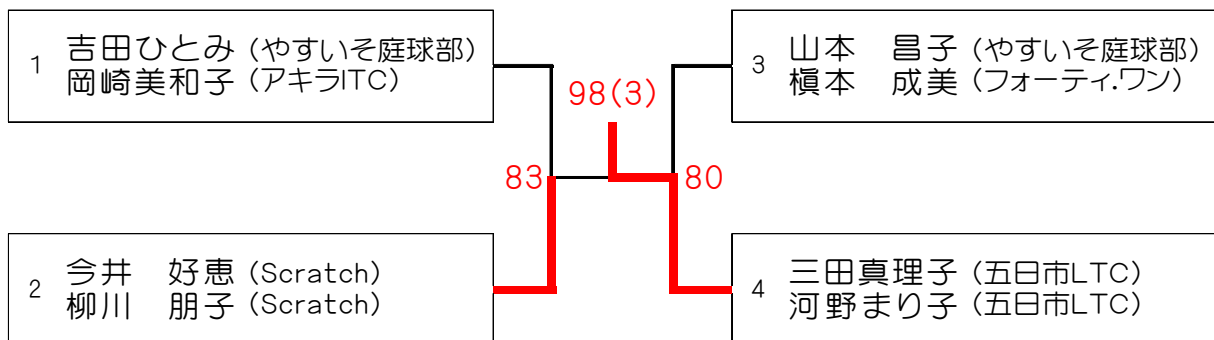

シード

1. 風呂本・藤井 2. 川井・高浜 3.4. 大賀・樫本 藤井・田中

※試合予定時刻の記載がない方は8:45に集合してください。

※試合予定時刻の記載がある方は20分前までに受付を済ませてください。

第20回JLTFベテラン選手権
【50歳以上CD級】 11月14日(水)

シード

1. 土田・杉山 2. 坂田・安食 3.4. 妹尾・福場 中島・片山

※試合予定時刻の記載がない方は8:45に集合してください。
※試合予定時刻の記載がある方は20分前までに受付を済ませてください。

第20回JLTFベテラン選手権
【55歳以上CD級】 11月14日(水)

シード

1. 吉田・岡崎

※全員11:20に集合してください。