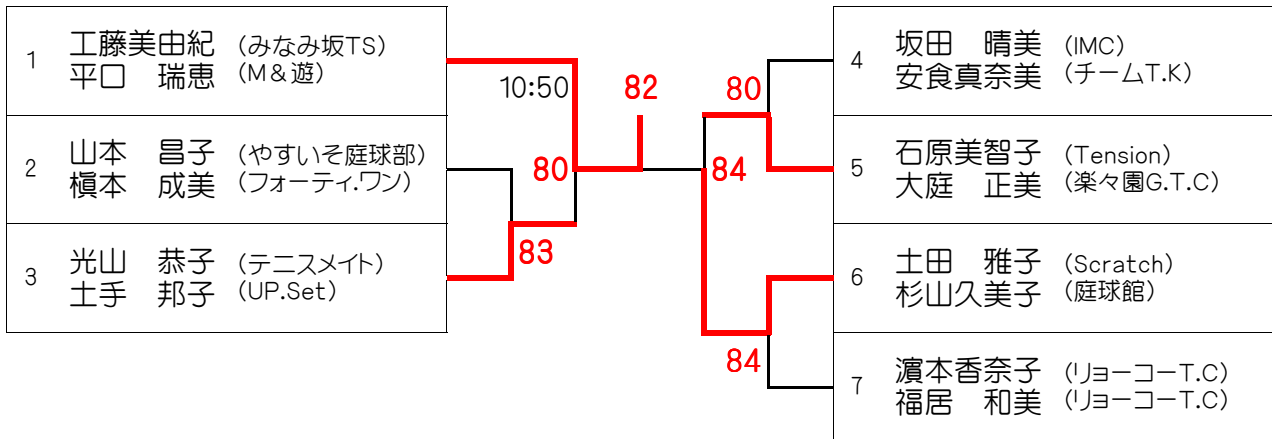

シード

1.宮松・江藤 2.戸田・桑原 3.4.田中・藤井 中木・河村

※試合予定時刻の記載がない方は8:45に集合してください。

※試合予定時刻の記載がある方は20分前までに受付を済ませてください。

第19回JLTF広島ベテラン選手権

【50歳以上B級】7月10日(月)

1	磯兼美由紀 (やすいそ庭球部) 松元さゆり (西条RTC)	82	16	有本 園子 (T-Step) 花本 恵子 (西条RTC)
2	林 尚子 (ZONE) 原田登美子 (NNTC)	84	17	山本 幸江 (IMC) 河内 由香 (やすいそ庭球部)
3	川口 京子 (庭球館) 谷平 芳子 (テニスメイト)	80	18	三島 貴子 (UP.Set) 宮腰 清美 (NBT.G.)
4	阪本 節子 (NBT.G.) 田中由美子 (NBT.G.)	80	19	大田真由子 (ケセラ) 小杉 知子 (ケセラ)
5	山本 明美 (みなみ坂TS) 己斐 恵子 (T-Step)	84	20	谷本かなえ (リョーコーT.C) 坂木真由美 (リョーコーT.C)
6	新家 優巳 (ARU) 山田 清美 (ARU)	81	21	千代 幸子 (T-Step) 麻生恵美子 (NBT.G.)
7	和田ひとみ (ノア広島西) 甲斐利代子 (みなみ坂TS)	50 RET	22	河口 千春 (プレイメイト) 種橋 和子 (ARU)
8	橋本美智子 (T.bonbon) 遠藤由美子 (T.bonbon)	81	23	嶋田 晶子 (リョーコーT.C) 吉武かすみ (アキラITC)
9	高田 早苗 (プレイメイト) 峯岡 美和 (プレイメイト)	86	24	河野 裕子 (Tension) 山室富士枝 (チームT.K)
10	川本由紀子 (やすいそ庭球部) 内藤 淳子 (やすいそ庭球部)	82	25	金末美保子 (ポコアポコ) 横畑 朋子 (ポコアポコ)
11	研 深雪 (Tension) 木本 英子 (T.bonbon)	98(6)	26	若元 早苗 (やすいそ庭球部) 世良 純子 (ドルフィン)
12	泰地 咲恵 (ARU) 田窪志津子 (リョーコーT.C)	97	27	小松 敏子 (Tension) 高本 幸子 (ZONE)
13	柳川 由貴 (ノア広島西) 河野 裕子 (NBT.G.)	97	28	北村千恵利 (みなみ坂TS) 松下 幸子 (ノア広島西)
14	脇坂 洋子 (五日市LTC) 濱崎みゆき (五日市LTC)	84	29	亀田美也子 (やすいそ庭球部) 夢田 順子 (リョーコーT.C)
15	牛尾久美子 (Shu3) 高田智加子 (Shu3)	86	30	光成 直美 (毘沙門台TC) 桂 和子 (楽々園G.T.C)

シード

1.磯兼・松元 2.光成・桂 3.4.橋本・遠藤 嶋田・吉武

※8:45に集合してください。

第19回JLTF広島ベテラン選手権

【50歳以上CD級】7月10日(月)

シード

1.工藤・平口 2.濱本・福居

※試合予定時刻の記載がない方は8:45に集合してください。