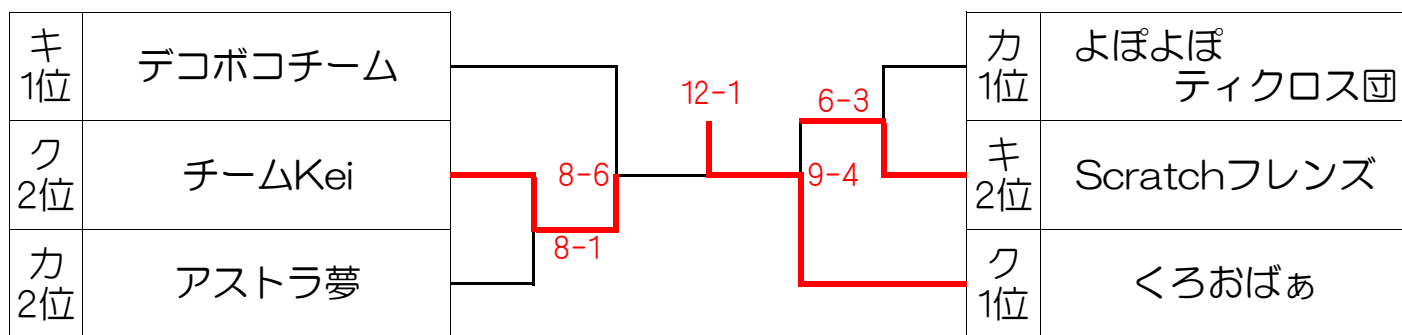

princeレディーステニストーナメント2015

《Cクラス 決勝リーグ》

1 位						2 位							
	1	2	3	勝敗	順位		1	2	3	勝敗	順位		
1	OZクラブ		7-3	7-3	2 0 勝 敗	1	1	貴ちゃん'S		7-3	6-5	2 0 勝 敗	1
2	あずま女子	3-7		3-5	0 2 勝 敗	3	2	プリンズ	3-7		4-5	0 2 勝 敗	3
3	TKB メンバー募集中	3-7	5-3		1 1 勝 敗	2	3	SUN FLOWER	5-6	5-4		1 1 勝 敗	2

3 位						
	1	2	3	勝敗	順位	
1	ミレエミ		4-5	3-9	0 2 勝 敗	3
2	カープ女子 テニス部	5-4		4-7	1 1 勝 敗	2
3	TKB ～すぬ～ぴい	9-3	7-4		2 0 勝 敗	1

[試合順] 1vs2 → 2vs3 → 1vs3

《Dクラス 1・2位トーナメント》