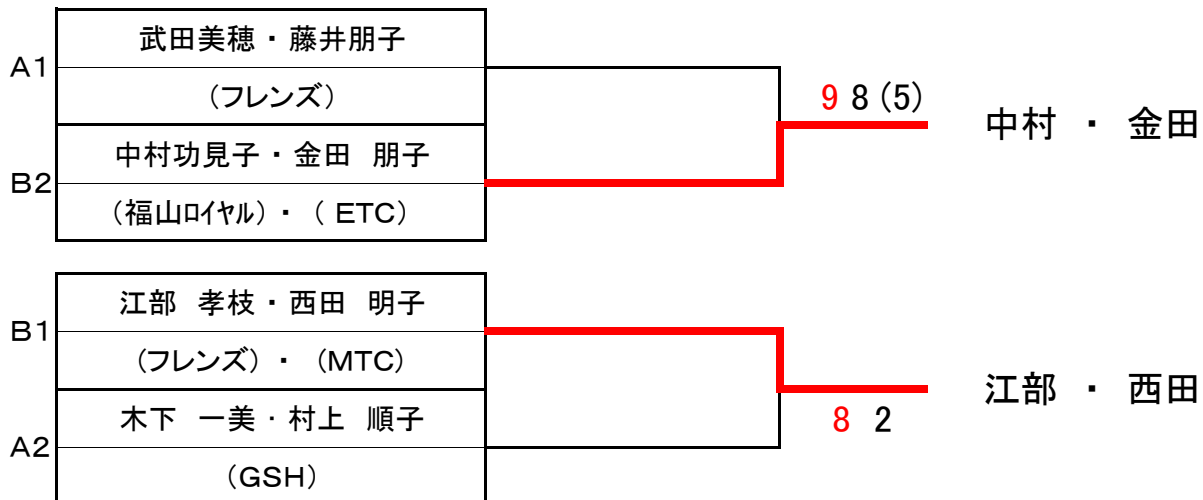

〈支部長杯東部地区大会 C級〉

Aブロック		1	2	3	4	勝敗	順位
1	木下 一美・村上 順子	\	8 2	8 4	8 9 (4)	2勝1敗	2
	(GSH)						
2	今井千鶴子・西谷 訓子		2 8	8 9 (4)	5 8	0勝3敗	4
	(ひまわり)						
3	松山かなえ・橘高恵里子	4 8	9 8 (4)	5 8	1勝2敗	3	
	(TAM)・(福山ロイヤル)						
4	武田美穂・藤井朋子	9 8 (4)	8 5	8 5	3勝0敗	1	
	(フレンズ)						

Bブロック		5	6	7	8	勝敗	順位
5	中村功見子・金田 朋子	\	6 8	8 5	8 5	2勝1敗	2
	(福山ロイヤル)・(ETC)						
6	八杉由美子・藤井 明美		8 6	4 8	8 3	2勝1敗	3
	(ひまわり)・(フレンズ)						
7	江部 孝枝・西田 明子	5 8	8 4	8 5	2勝1敗	1	
	(フレンズ)・(MTC)						
8	山根 恵美・近本 京子	5 8	3 8	5 8	0勝3敗	4	
	(福山ロイヤル)						

シード : ① 木下・村上   ② 中村・金田

〈支部長杯 代表トーナメント〉