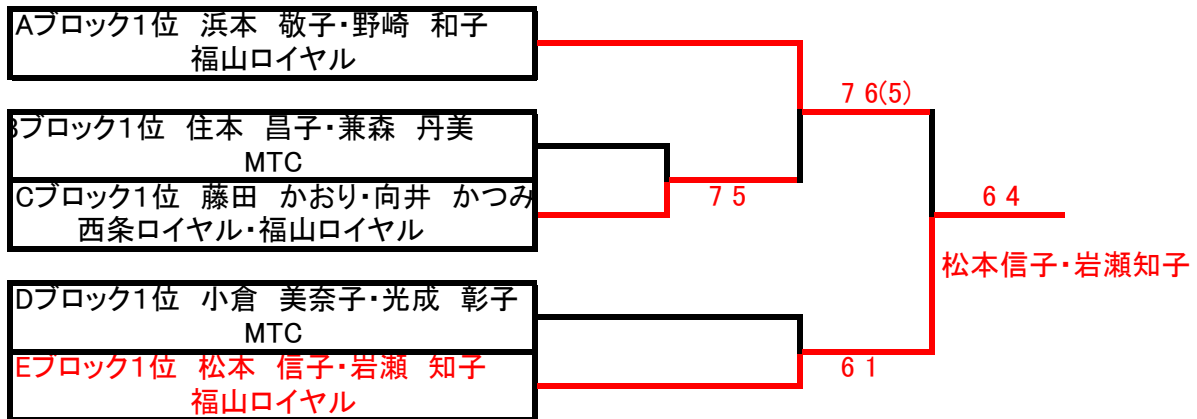

〈 AB級 決勝トーナメント 〉

〈 C級 予選リーグ 〉

Aブロック		1	2	3	勝敗	順位
1	土井 さと子・藤解 富子 福山ロイヤル・MTC		2 8	8 6	1勝1敗	3
2	宮崎 敦子・坂田 重子 ひまわりTC	8 2		5 8	1勝1敗	1
3	田中 寿美恵・麦田 さよ フレンズ・GSH	6 8	8 5		1勝1敗	2

Bブロック		4	5	6	勝敗	順位
4	平田 朋子・和知 和美 庭球館・MTC		9 7	8 5	2勝0敗	1
5	江部 孝枝・熊田 美奈子 フレンズ	7 9		8 2	1勝1敗	2
6	藤原 文世・赤繁 由香 フレンズ・MTC	5 8	2 8		0勝2敗	3

Cブロック		7	8	9	勝敗	順位
7	税田 みどり・村上 陽子 リョーコーTC・広島ITS		4 8	7 9	0勝2敗	3
8	三宅 初美・近本 京子 福山ローン・福山ロイヤル	8 4		8 0	2勝0敗	1
9	山田 ゆり・今川 初美 ETC・MTC	9 7	0 8		1勝1敗	2

〈 C級 決勝リーグ 〉

		1	2	3	勝敗	順位
A	宮崎 敦子・坂田 重子 ひまわりTC		4 8	4 8	0勝2敗	3
B	平田 朋子・和知 和美 庭球館・MTC	8 4		8 3	2勝0敗	1
C	三宅 初美・近本 京子 福山ローン・福山ロイヤル	8 4	3 8		1勝1敗	2