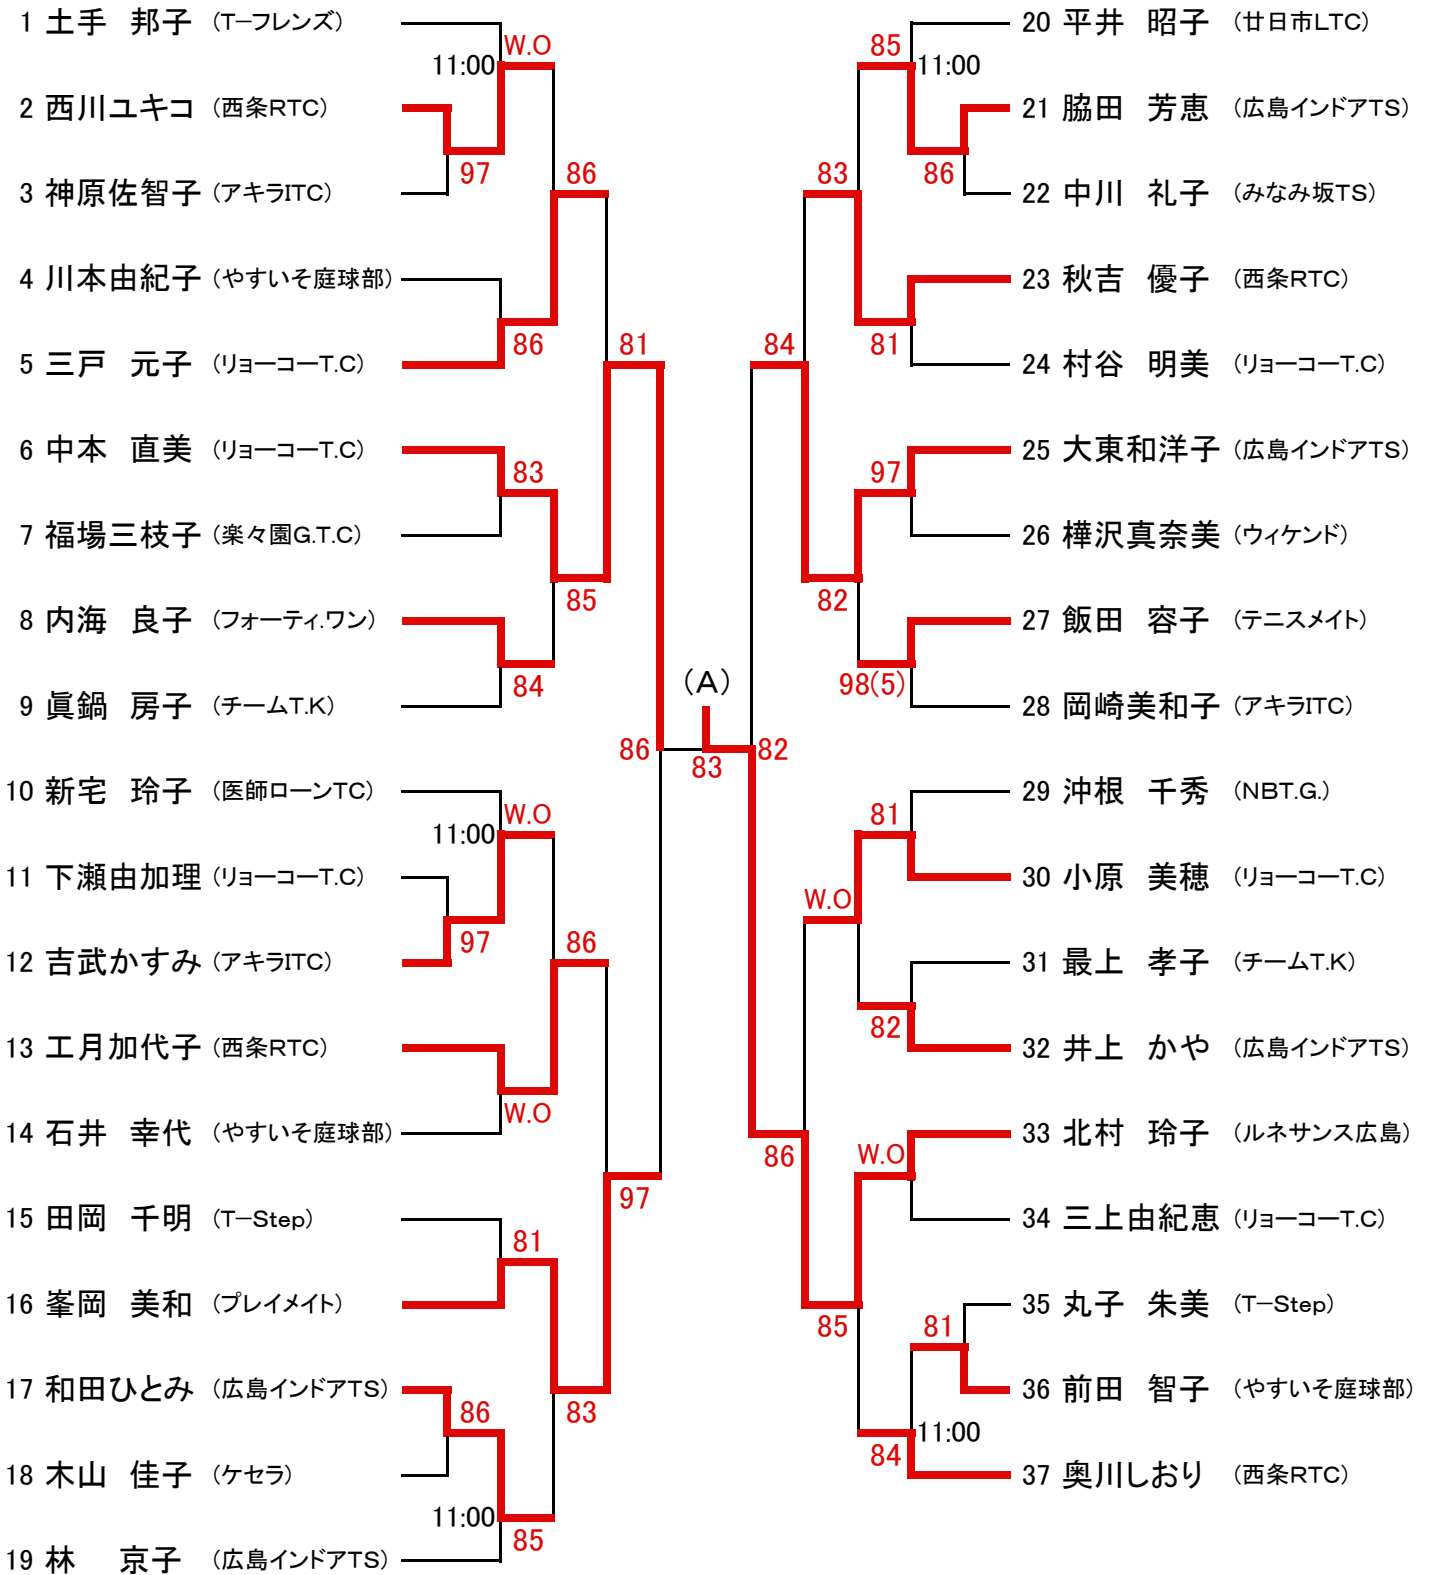

第6回 シングルスカップ
【A級】4月12日(月)

シード

- 1.大成 紀子 2.中野 聡子 3.原 実智子 4.安村美千代

※試合予定時刻の記載がない方は8:45に集合してください。

※試合予定時刻の記載がある方は20分前までに受付を済ませてください。

第6回 シングルスカップ
【B級】4月13日(火)

※試合予定時刻の記載がない方は8:45に集合してください。
※試合予定時刻の記載がある方は20分前までに受付を済ませてください。

第6回 シングルスカップ
【C級】4月12日(月)
Aブロック

決勝戦

(A) 33 北村 玲子 (5 — 8) (B) 42 藤川 礼子

第6回 シングルスカップ
【C級】4月12日(月)
Bブロック

シード

- 1.土手 邦子 2.村上 博美 3.住岡みどり 4.平井 昭子

※試合予定時刻の記載がない方は8:45に集合してください。

※試合予定時刻の記載がある方は20分前までに受付を済ませてください。

第6回 シングルスカップ
【D級】4月13日(火)
Aブロック

決勝戦

(A) 35 堀 栄子

(8 — 4)

(B) 64 曾田 圭子

第6回 シングルスカップ
【D級】4月13日(火)
Bブロック

シード

- 1.西川美保子 2.柿田 陽子 3.榎尾トモ子 4.原田 忍