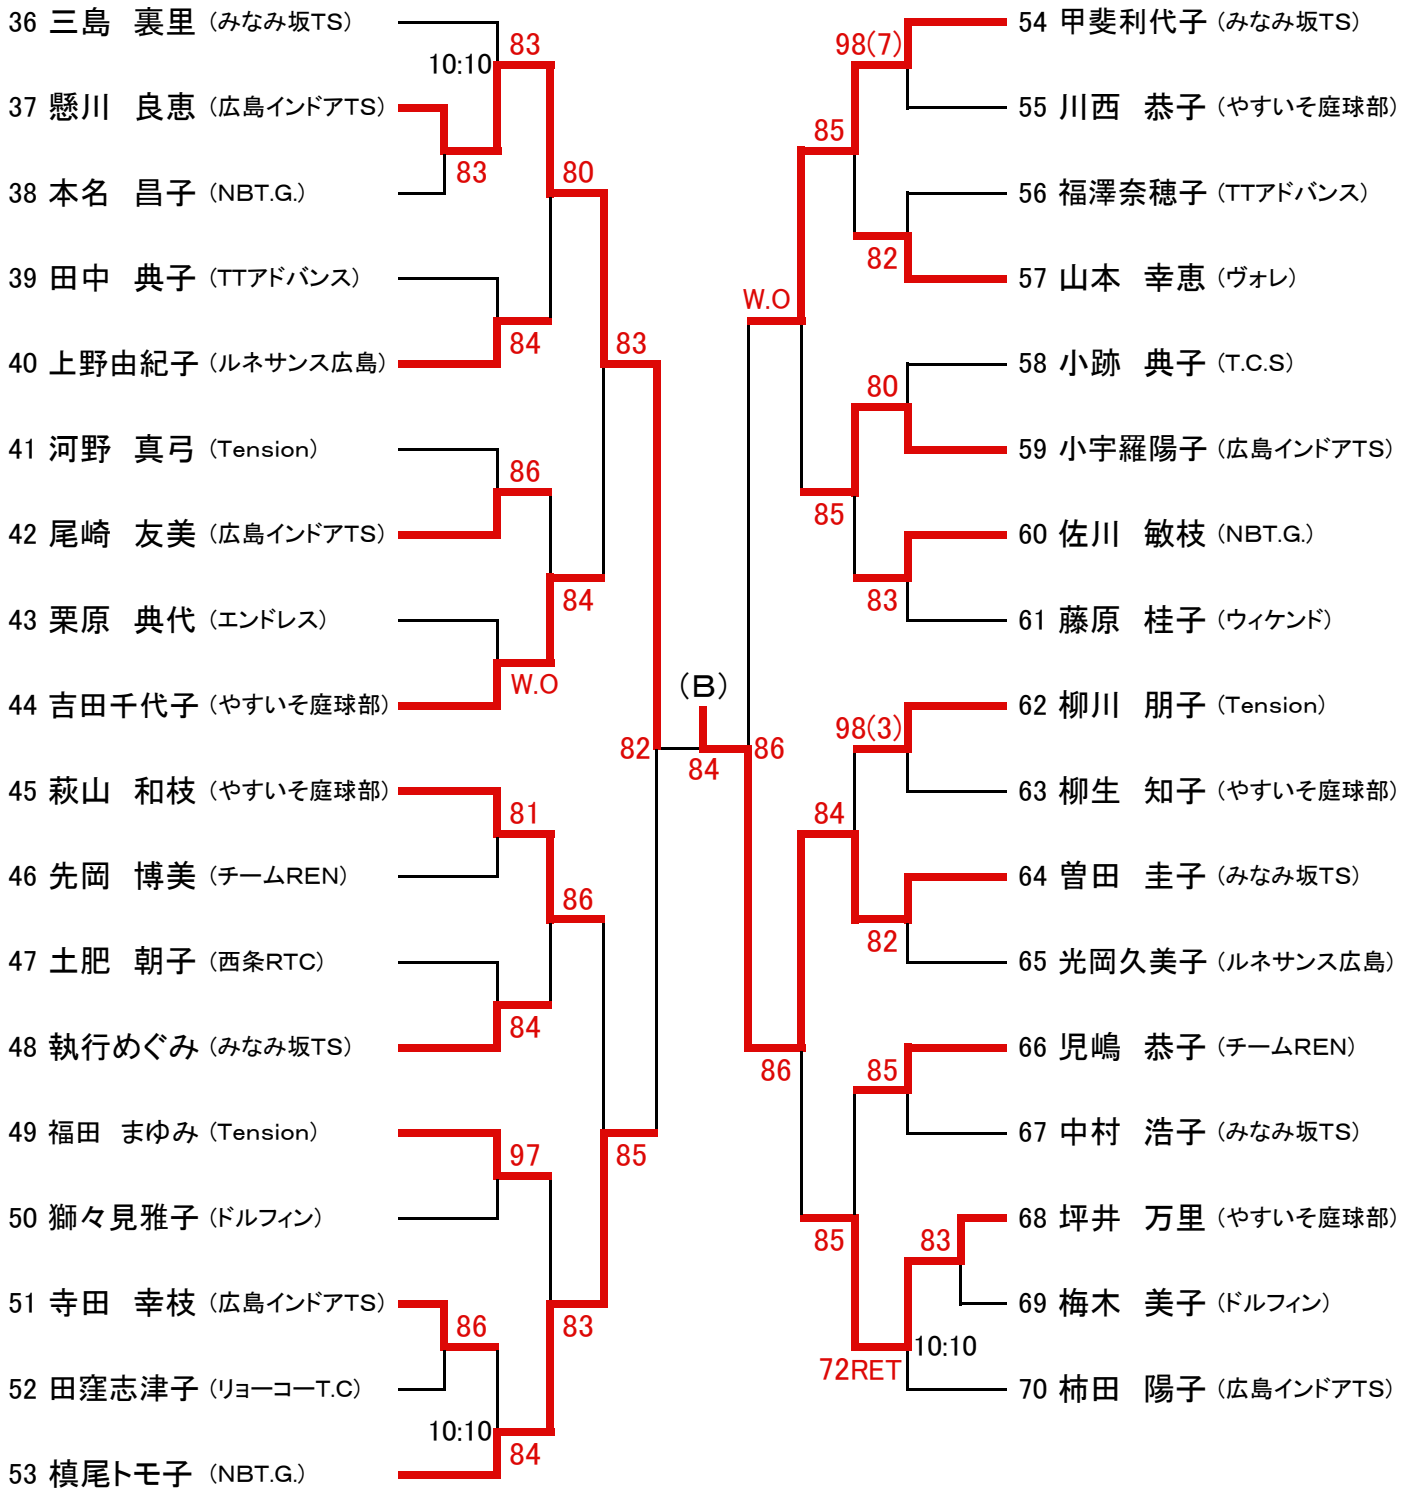

第6回 シングルスカップ
【A級】4月12日(月)

シード

- 1.大成 紀子 2.中野 聡子 3.原 実智子 4.安村美千代

※試合予定時刻の記載がない方は8:45に集合してください。

※試合予定時刻の記載がある方は20分前までに受付を済ませてください。

第6回 シングルスカップ
【B級】4月13日(火)

※試合予定時刻の記載がない方は8:45に集合してください。
※試合予定時刻の記載がある方は20分前までに受付を済ませてください。

第6回 シングルスカップ
【C級】4月12日(月)
Aブロック

決勝戦

(A) 33 北村 玲子 (5 — 8) (B) 42 藤川 礼子

第6回 シングルスカップ
【C級】4月12日(月)
Bブロック

シード

- 1.土手 邦子 2.村上 博美 3.住岡みどり 4.平井 昭子

※試合予定時刻の記載がない方は8:45に集合してください。

※試合予定時刻の記載がある方は20分前までに受付を済ませてください。

第6回 シングルスカップ
【D級】4月13日(火)
Aブロック

決勝戦

(A) 35 堀 栄子

(8 — 4)

(B) 64 曾田 圭子

第6回 シングルスカップ
【D級】4月13日(火)
Bブロック

シード

- 1.西川美保子 2.柿田 陽子 3.榎尾トモ子 4.原田 忍

※試合予定時刻の記載がない方は8:45に集合してください。
※試合予定時刻の記載がある方は20分前までに受付を済ませてください