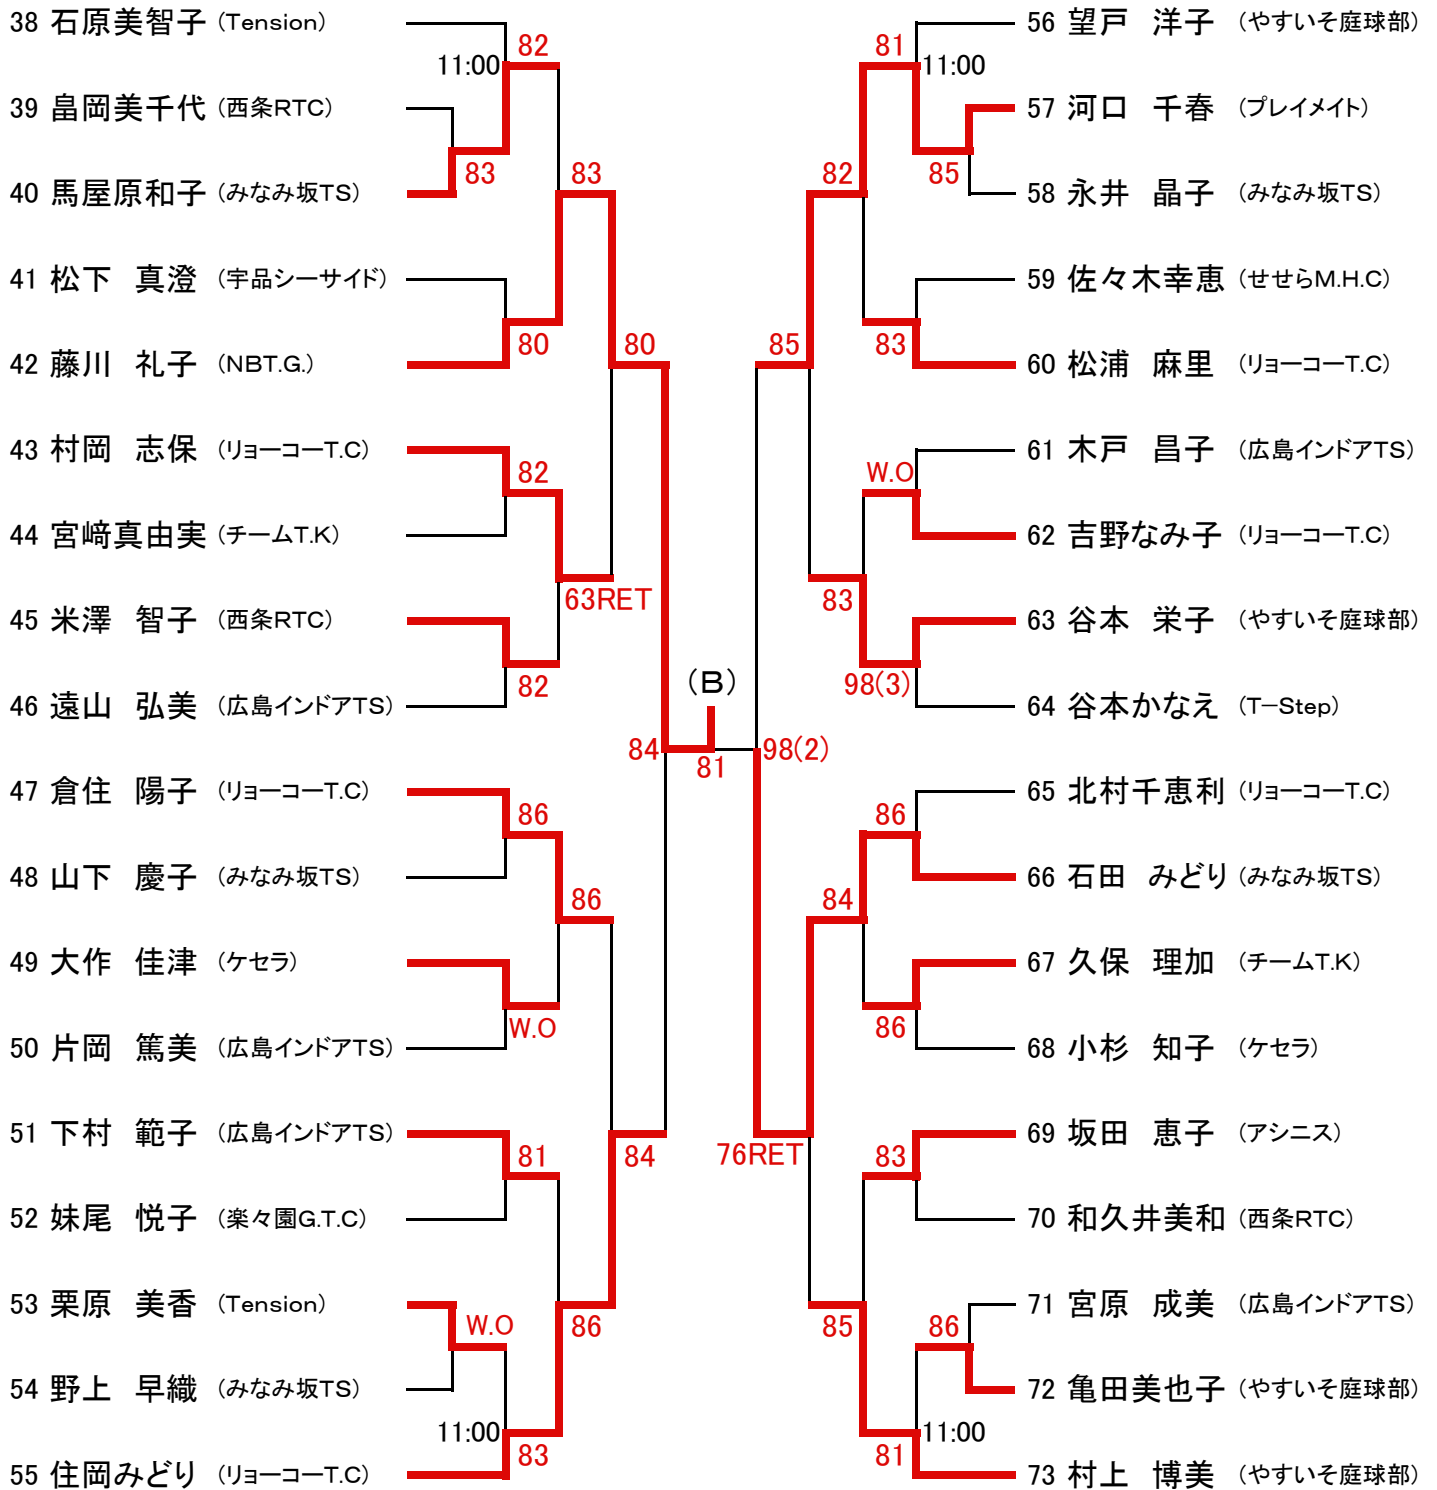

第6回 シングルスカップ
【A級】4月12日(月)

シード

- 1.大成 紀子 2.中野 聡子 3.原 実智子 4.安村美千代

※試合予定時刻の記載がない方は8:45に集合してください。

※試合予定時刻の記載がある方は20分前までに受付を済ませてください。

第6回 シングルスカップ
【B級】4月13日(火)

※試合予定時刻の記載がない方は8:45に集合してください。
※試合予定時刻の記載がある方は20分前までに受付を済ませてください。

第6回 シングルスカップ
【C級】4月12日(月)
Aブロック

決勝戦

(A) 33 北村 玲子 (5 — 8) (B) 42 藤川 礼子

第6回 シングルスカップ
【C級】4月12日(月)
Bブロック

シード

- 1.土手 邦子 2.村上 博美 3.住岡みどり 4.平井 昭子

※試合予定時刻の記載がない方は8:45に集合してください。

※試合予定時刻の記載がある方は20分前までに受付を済ませてください。

第6回 シングルスカップ
【D級】4月13日(火)
Aブロック

決勝戦

(A) 35 堀 栄子

(8 — 4)

(B) 64 曾田 圭子

第6回 シングルスカップ
【D級】4月13日(火)
Bブロック

シード

- 1.西川美保子 2.柿田 陽子 3.榎尾トモ子 4.原田 忍