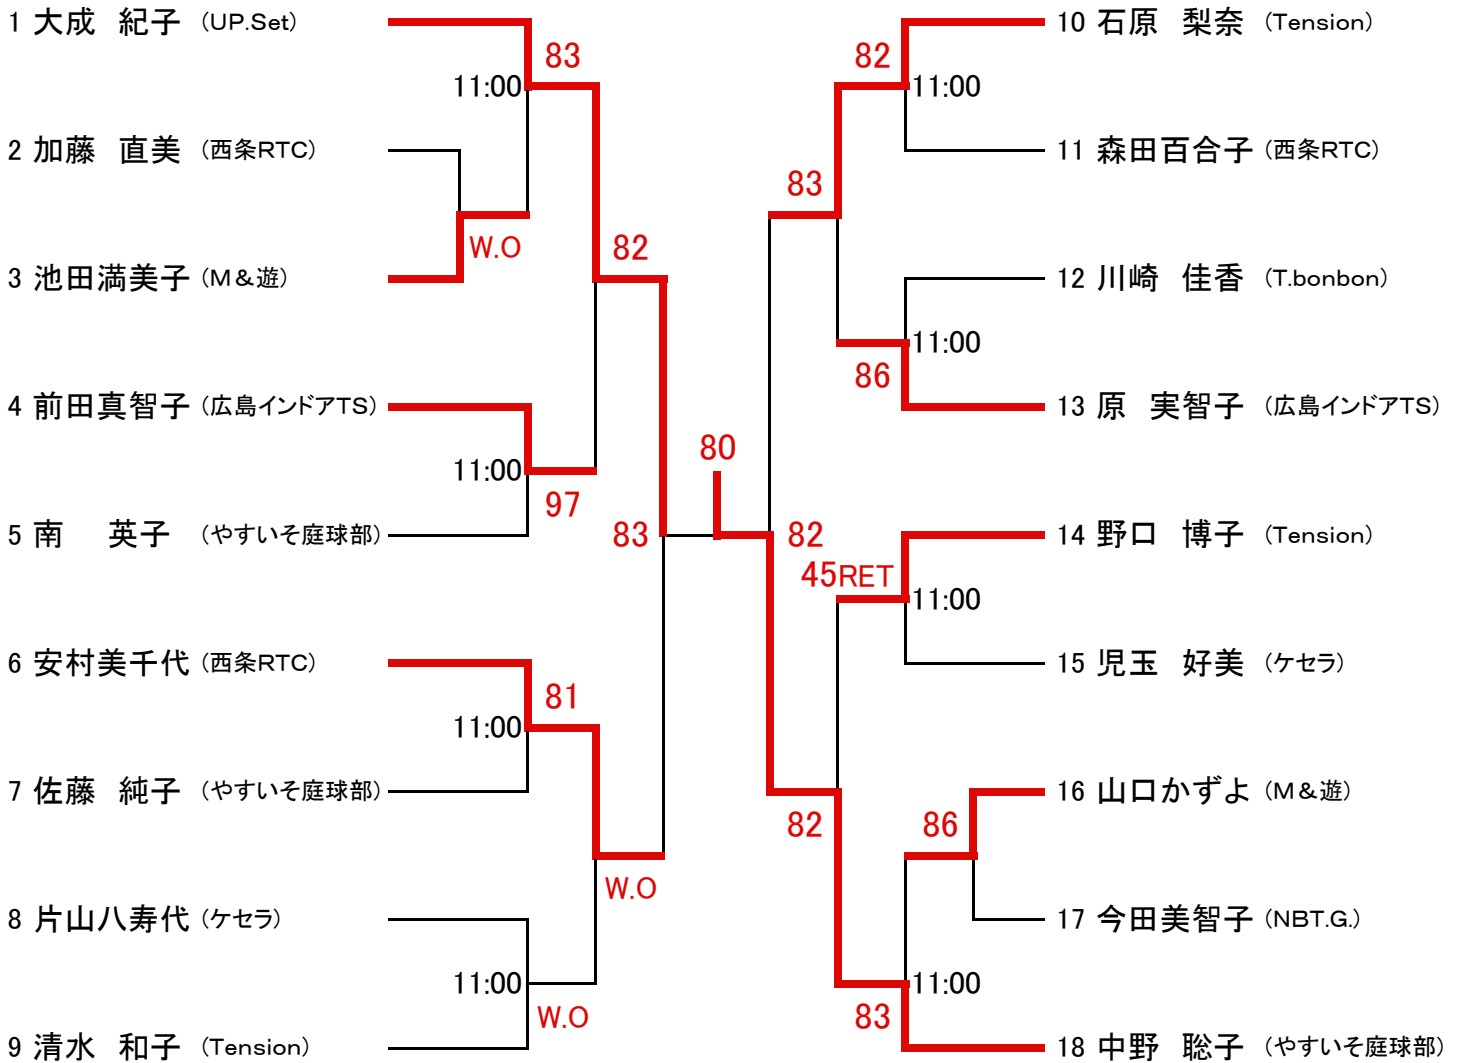

第6回 シングルスカップ
【A級】4月12日(月)

シード

- 1.大成 紀子 2.中野 聡子 3.原 実智子 4.安村美千代

※試合予定時刻の記載がない方は8:45に集合してください。

※試合予定時刻の記載がある方は20分前までに受付を済ませてください。

第6回 シングルスカップ
【B級】4月13日(火)

※試合予定時刻の記載がない方は8:45に集合してください。
※試合予定時刻の記載がある方は20分前までに受付を済ませてください。

第6回 シングルスカップ
【C級】4月12日(月)
Aブロック

決勝戦

(A) 33 北村 玲子 (5 — 8) (B) 42 藤川 礼子

第6回 シングルスカップ
【C級】4月12日(月)
Bブロック

シード

- 1.土手 邦子 2.村上 博美 3.住岡みどり 4.平井 昭子

※試合予定時刻の記載がない方は8:45に集合してください。

※試合予定時刻の記載がある方は20分前までに受付を済ませてください。

第6回 シングルスカップ
【D級】4月13日(火)
Aブロック

決勝戦

(A) 35 堀 栄子

(8 — 4)

(B) 64 曾田 圭子

第6回 シングルスカップ
【D級】4月13日(火)
Bブロック

シード

- 1.西川美保子 2.柿田 陽子 3.榎尾トモ子 4.原田 忍

※試合予定時刻の記載がない方は8:45に集合してください。
※試合予定時刻の記載がある方は20分前までに受付を済ませてください