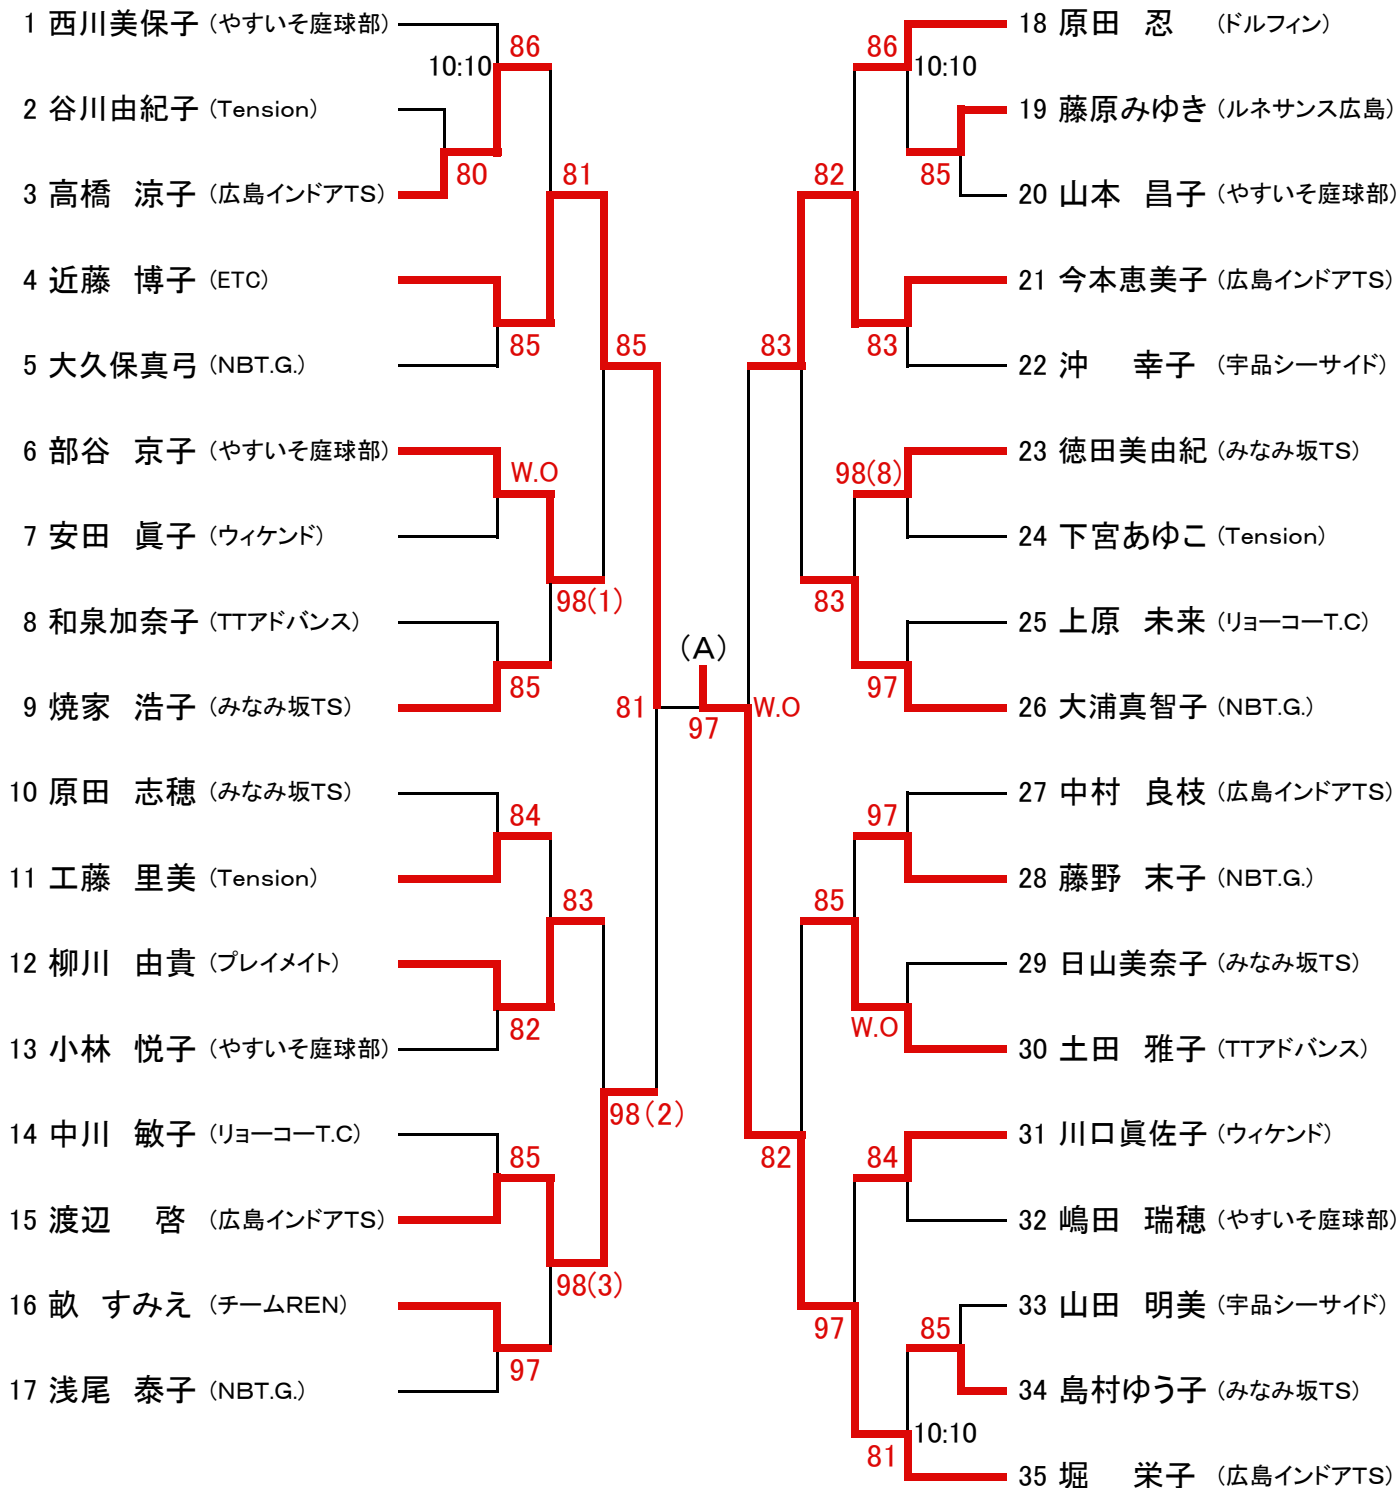

第6回 シングルスカップ
【A級】4月12日(月)

シード

- 1.大成 紀子 2.中野 聡子 3.原 実智子 4.安村美千代

※試合予定時刻の記載がない方は8:45に集合してください。

※試合予定時刻の記載がある方は20分前までに受付を済ませてください。

第6回 シングルスカップ
【B級】4月13日(火)

※試合予定時刻の記載がない方は8:45に集合してください。
※試合予定時刻の記載がある方は20分前までに受付を済ませてください。

第6回 シングルスカップ
【C級】4月12日(月)
Aブロック

決勝戦

(A) 33 北村 玲子 (5 — 8) (B) 42 藤川 礼子

第6回 シングルスカップ
【C級】4月12日(月)
Bブロック

シード

- 1.土手 邦子 2.村上 博美 3.住岡みどり 4.平井 昭子

※試合予定時刻の記載がない方は8:45に集合してください。

※試合予定時刻の記載がある方は20分前までに受付を済ませてください。

第6回 シングルスカップ
【D級】4月13日(火)
Aブロック

決勝戦

(A) 35 堀 栄子

(8 — 4)

(B) 64 曾田 圭子

第6回 シングルスカップ
【D級】4月13日(火)
Bブロック

シード

- 1.西川美保子 2.柿田 陽子 3.榎尾トモ子 4.原田 忍