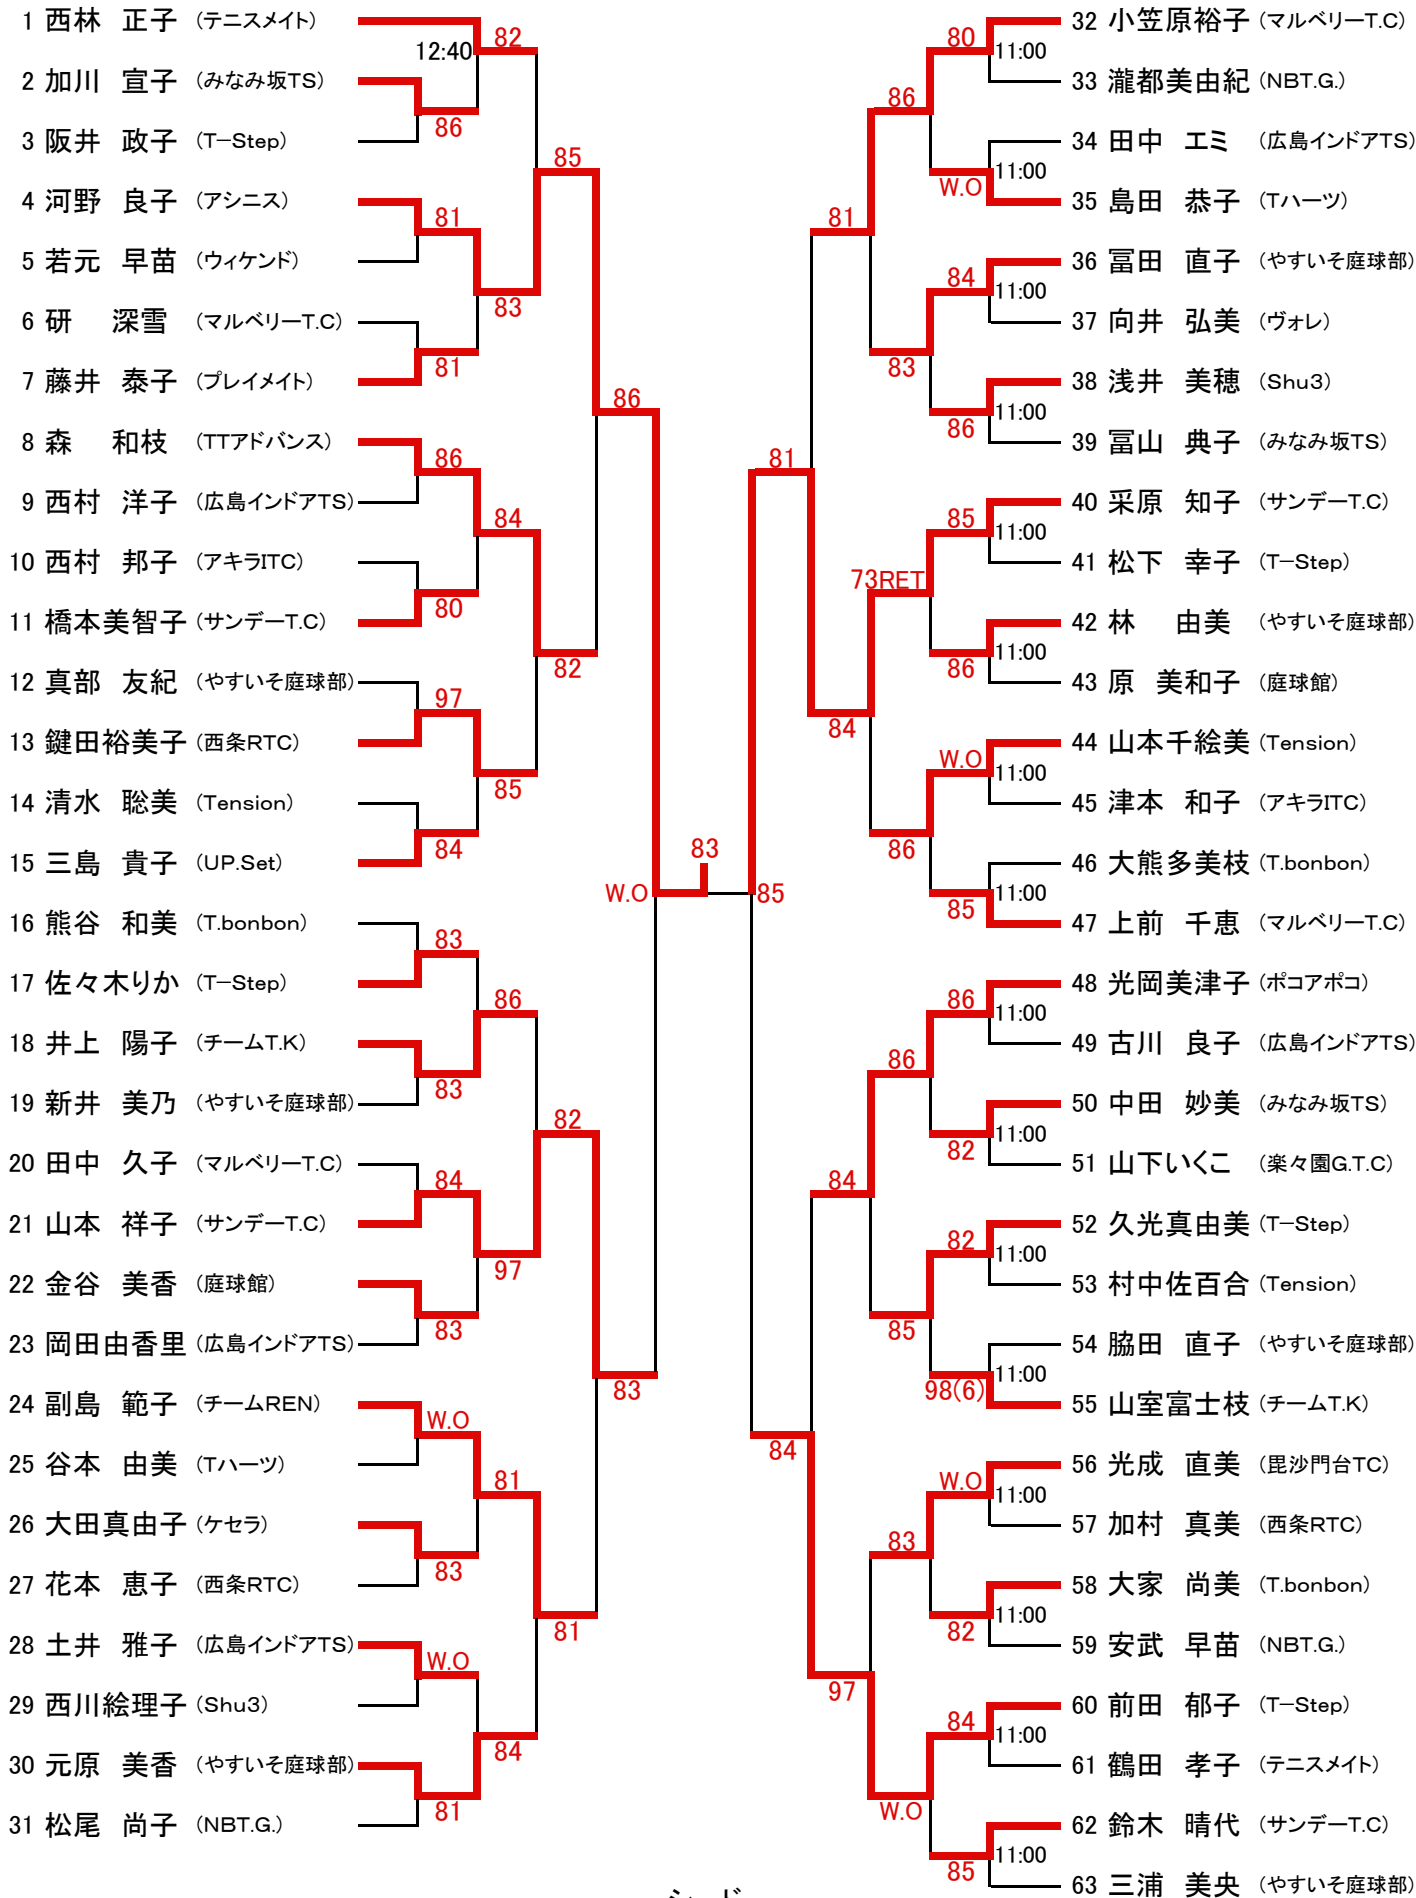

第6回 シングルスカップ
【A級】4月12日(月)

シード

- 1.大成 紀子 2.中野 聡子 3.原 実智子 4.安村美千代

※試合予定時刻の記載がない方は8:45に集合してください。

※試合予定時刻の記載がある方は20分前までに受付を済ませてください。

第6回 シングルスカップ
【B級】4月13日(火)

※試合予定時刻の記載がない方は8:45に集合してください。
※試合予定時刻の記載がある方は20分前までに受付を済ませてください。

第6回 シングルスカップ
【C級】4月12日(月)
Aブロック

決勝戦

(A) 33 北村 玲子 (5 — 8) (B) 42 藤川 礼子

第6回 シングルスカップ
【C級】4月12日(月)
Bブロック

シード

- 1.土手 邦子 2.村上 博美 3.住岡みどり 4.平井 昭子

※試合予定時刻の記載がない方は8:45に集合してください。

※試合予定時刻の記載がある方は20分前までに受付を済ませてください。