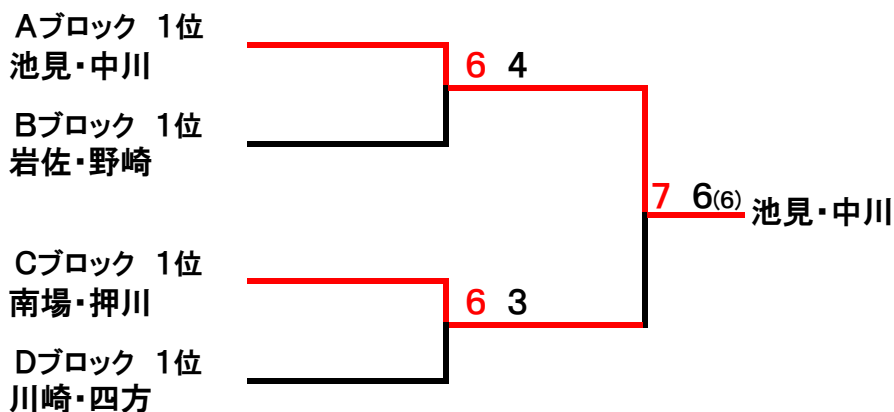

<AB級 予選リーグ>

Aブロック		1	2	3	勝敗	順位
1	池見 廣枝・中川 泉 (GSH)	/	6 1	6 3	2-0	1
2	平本 有紀・中村あき子 (ETC・MTC)		1 6	6 4	1-1	2
3	光成 彰子・向井かつみ (MTC・福山ロイヤル)		3 6	4 6	0-2	3

Bブロック		4	5	6	7	勝敗	順位
4	西谷 雅貴・加藤 直美 (西条ロイヤル)	/	3 6	5 7	6 3	1-2	3
5	岩佐加代子・野崎 和子 (福山ロイヤル)		6 3	7 6⁽⁴⁾	6 1	3-0	1
6	石川 春美・山地 通子 (GSH)		7 5	6 7⁽⁴⁾	6 4	2-1	2
7	山迫 晴美・濱本 敬子 (福山ロイヤル)		3 6	1 6	4 6	0-3	4

Cブロック		8	9	10	勝敗	順位	
8	岡田 睦栄・小倉美奈子 (MTC)	/	3 6	6 4	1-1	2	0.4736
9	三宅 初美・尾高 玲子 (福山ローン・福山ロイヤル)		6 3	2 6	1-1	3	0.4705
10	南場香代子・押川 理恵 (GSH)		4 6	6 2	1-1	1	0.55

Dブロック		11	12	13	勝敗	順位	
11	川崎 佳香・四方 紀子 (T.bon bon・ヴォレ)	/	6 1	4 6	1-1	1	0.58
12	瀬良 寿英・橘高恵里子 (福山ローン・福山ロイヤル)		1 6	6 3	1-1	3	0.43
13	松本 信子・岩瀬 智子 (福山ロイヤル・フレンズ)		6 4	3 6	1-1	2	0.47

第1シード 池見廣枝・中川 泉
第3シード 岡田睦栄・小倉美奈子

第2シード 川崎佳香・四方紀子
第4シード 西谷雅貴・加藤直美

<決勝トーナメント>