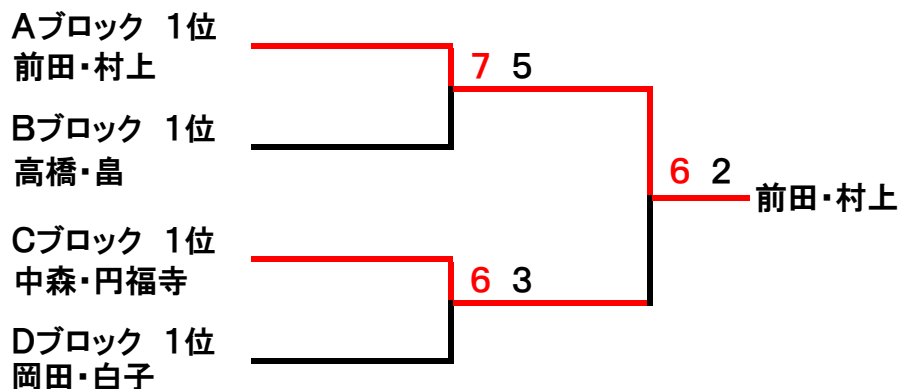

<C級 予選リーグ>

Aブロック		1	2	3	勝敗	順位
1	前田加奈子・村上博美 (やすいそ庭球部)		6 2	6 2	2-0	1
2	近藤由美子・麦田さよ (GSH)	2 6		6 2	1-1	2
3	有倉素子・山本晴美 (福山ロイヤル)	2 6	2 6		0-2	3

Bブロック		4	5	6	7	勝敗	順位
4	高橋泉・畠真砂子 (フレンズ)		6 4	6 3	6 0	3-0	1
5	藤解富子・榎本久美子 (MTC)	4 6		6 3	7 5	2-1	2
6	出石真美・大淵真奈美 (GSH)	3 6	3 6		5 7	0-3	4
7	江部孝枝・熊田美奈子 (フレンズ)	0 6	5 7	7 5		1-2	3

Cブロック		8	9	10	11	勝敗	順位
8	五島由美子・隠野千恵子 (やすいそ庭球部・西条ロイヤル)		0 6	2 6	2 6	0-3	4
9	清水利子・近藤博子 (ETC)	6 0		6 2	4 6	2-1	2
10	佐藤通子・石川桐子 (フレンズ)	6 2	2 6		1 6	1-2	3
11	中森智秋・円福寺幸子 (MTC)	6 2	6 4	6 1		3-0	1

Dブロック		12	13	14	勝敗	順位
12	岡田みどり・白子美佐子 (ETC)		7 6⁽¹⁴⁾	6 2	2-0	1
13	赤木雅子・藤井明美 (フレンズ)	6 7⁽¹⁴⁾		1 6	0-2	3
14	宮澤紀子・近本京子 (福山ロイヤル)	2 6	6 1		1-1	2

第1シード 前田加奈子・村上博美
第3シード 高橋泉・畠真砂子

第2シード 岡田みどり・白子美佐子
第4シード 五島由美子・隠野千恵子

<決勝トーナメント>