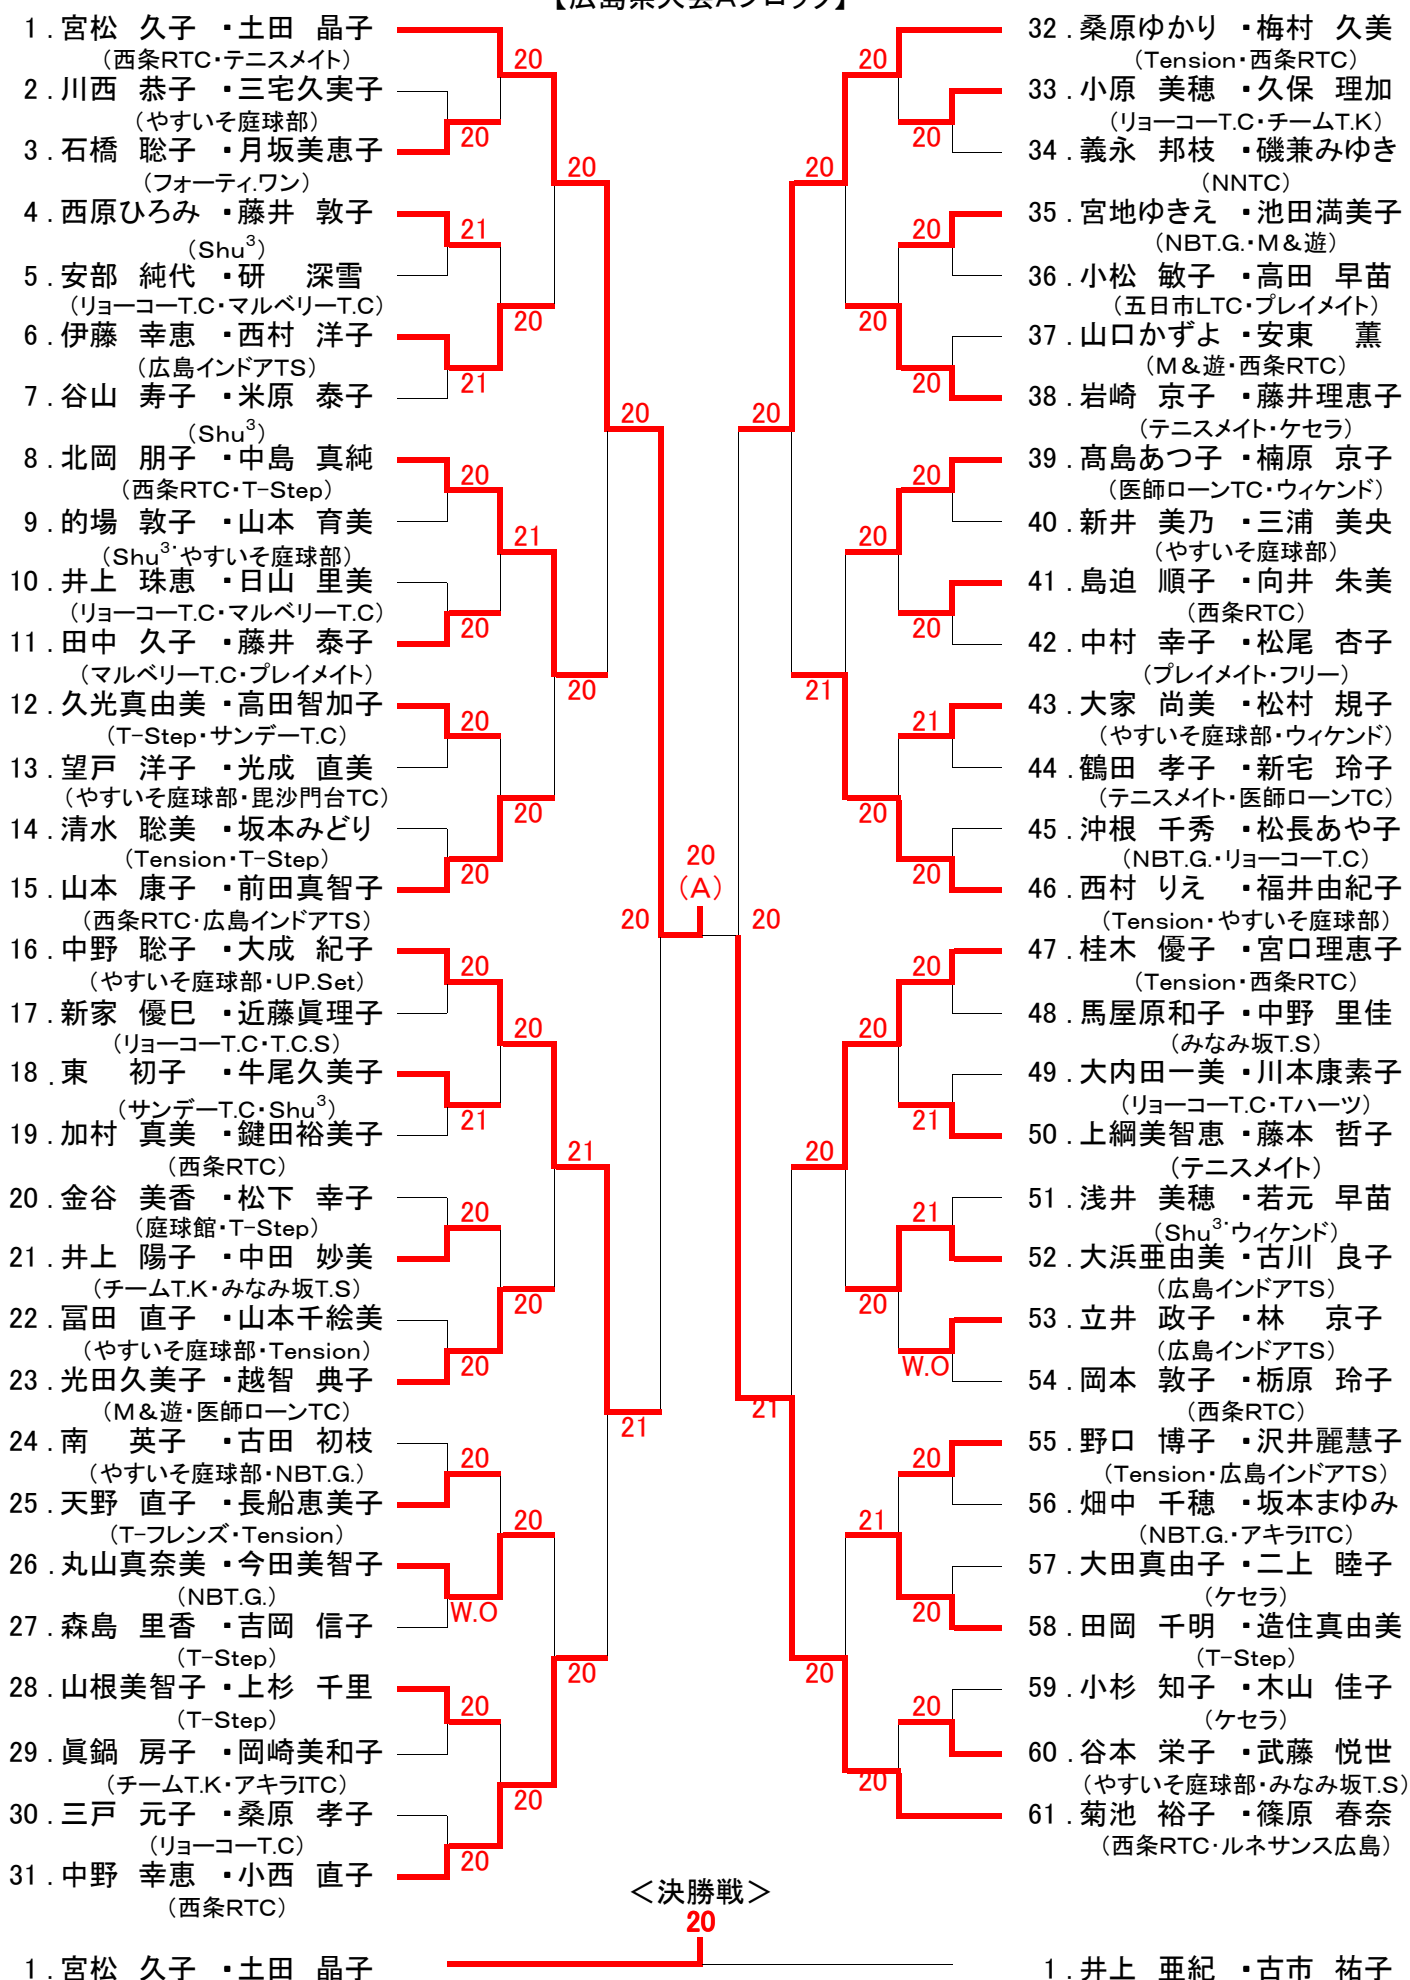

ソニー生命カップ 第31回 全国レディーステニス大会
【広島県大会Aブロック】

ソニー生命カップ 第31回 全国レディーステニス大会
【広島県大会Bブロック】

62. 碓井真希子・池見 廣枝 (やすいそ庭球部・GSH)	20	92. 田中久美子・安村美千代 (西条RTC)
63. 木戸由美子・山田 明美 (NBT.G.・宇品シーサイド)	21	93. 宮崎真由実・最上 孝子 (チームT.K)
64. 蔵田 千春・吉武かすみ (アキラITC)	20	94. 吉田ひとみ・石原美智子 (やすいそ庭球部・Tension)
65. 大下 直子・丸田恵津子 (ポコアポコ)	21	95. 松浦 明美・三島 貴子 (西条RTC・UP.Set)
66. 山下いくこ・世良 康子 (楽々園G.T.C)	20	96. 西林 正子・長谷川富子 (テニスメイト・アキラITC)
67. 永井恵美子・北村 榮子 (テニスメイト・リョーコーT.C)	20	97. 福原 昭子・松尾 尚子 (NBT.G.)
68. 石徳 文子・原 実智子 (ウィケンド・広島インドアTS)	21	98. 江口 貴江・森岡 寿恵 (やすいそ庭球部・Tension)
69. 伊原 隆子・丸岡美記恵 (西条RTC・Tension)	20	99. 飯田 早苗・戸田 和美 (マルベリーT.C.・楽々園G.T.C)
70. 近藤 磯・土井 雅子 (ドルフィン・広島インドアTS)	21	100. 中村あき子・熊谷 和美 (NBT.G.)
71. 田頭 和子・中川 敏子 (医師ローンTC・リョーコーT.C)	20	101. 金末美保子・門野 浩未 (ポコアポコ・チームT.K)
72. 三浦 和子・花倉 法恵 (ポコアポコ)	21	102. 小笠原裕子・坂倉 浩美 (マルベリーT.C.・西条RTC)
73. 花本 恵子・原 治子 (西条RTC)	21	103. 樫本 裕子・橋本美智子 (サンデーT.C.・ウィケンド)
74. 西川絵理子・福原 順子 (Shu ³ ・チームTK)	20	104. 笹木さな江・杉内左知子 (五日市LTC)
75. 妹尾 悦子・富山 典子 (楽々園G.T.C.・みなみ坂T.S)	20	105. 峯岡 美和・大東和洋子 (プレイメイト・広島インドアTS)
76. 田村 美穂・森 律子 (テニスメイト・フリー)	21	106. 湯出原由美・西原 英子 (アキラITC・テニスメイト)
77. 石森 佳子・桑原 京子 (五日市LTC・西条RTC)	20	107. 林 陽子・三浦 治美 (ウィケンド)
78. 久保田玲子・八百村みどり (NBT.G.・広島インドアTS)	21	108. 神田 郁子・加川 宣子 (せせらM.H.C.・みなみ坂T.S)
79. 今子 紀子・徳岡留美子 (チームT.K.・NNTC)	20	109. 地村 洋子・谷本 由美 (西条RTC・Tハーツ)
80. 溝部 牧子・田中 エミ (広島インドアTS)	20	110. 中西 信子・小野 稔子 (ケセラ・T-Step)
81. 原田登美子・原野 朝代 (NNTC)	20	111. 佐々木りか・阪井 政子 (T-Step)
82. 佐藤ひとみ・栗栖千恵美 (フリー・リョーコーT.C)	20	112. 川口 京子・谷平 芳子 (庭球館・テニスメイト)
83. 福島 富子・辻本 千愛 (毘沙門台TC)	20	113. 前田 郁子・阪本 節子 (サンデーT.C.・庭球館)
84. 香川 節子・松木 直美 (やすいそ庭球部)	21	114. 児玉 好美・片山八寿代 (ケセラ)
85. 山本千代子・清原美加子 (やすいそ庭球部・廿日市LTC)	20	115. 上前 千恵・野副けい子 (マルベリーT.C.・Tension)
86. 大熊多美枝・瀧都美由紀 (ステップ・NBT.G.)	20	116. 白川 典子・隅岡 悦 (T-フレンズ)
87. 脇田 直子・林 浩子 (五日市LTC・ケセラ)	21	117. 中井 葉子・山口 美鈴 (テニスメイト・ドルフィン)
88. 春日 孝子・柳生 和子 (みなみ坂T.S.・NNTC)	21	118. 桂 和子・宮崎 京子 (楽々園G.T.C)
89. 光山 恭子・土手 邦子 (テニスメイト・T-フレンズ)	20	119. 三島 裏里・焼家 浩子 (マルベリーT.C.・みなみ坂T.S)
90. 内野まり子・佛圓 清子 (Tension・西条RTC)	20	120. 坪井 万里・吉田千代子 (やすいそ庭球部)
91. 江淵 敦子・戸田ゆかり (やすいそ庭球部)	20	121. 井上 亜紀・古市 祐子 (西条RTC・テニスメイト)