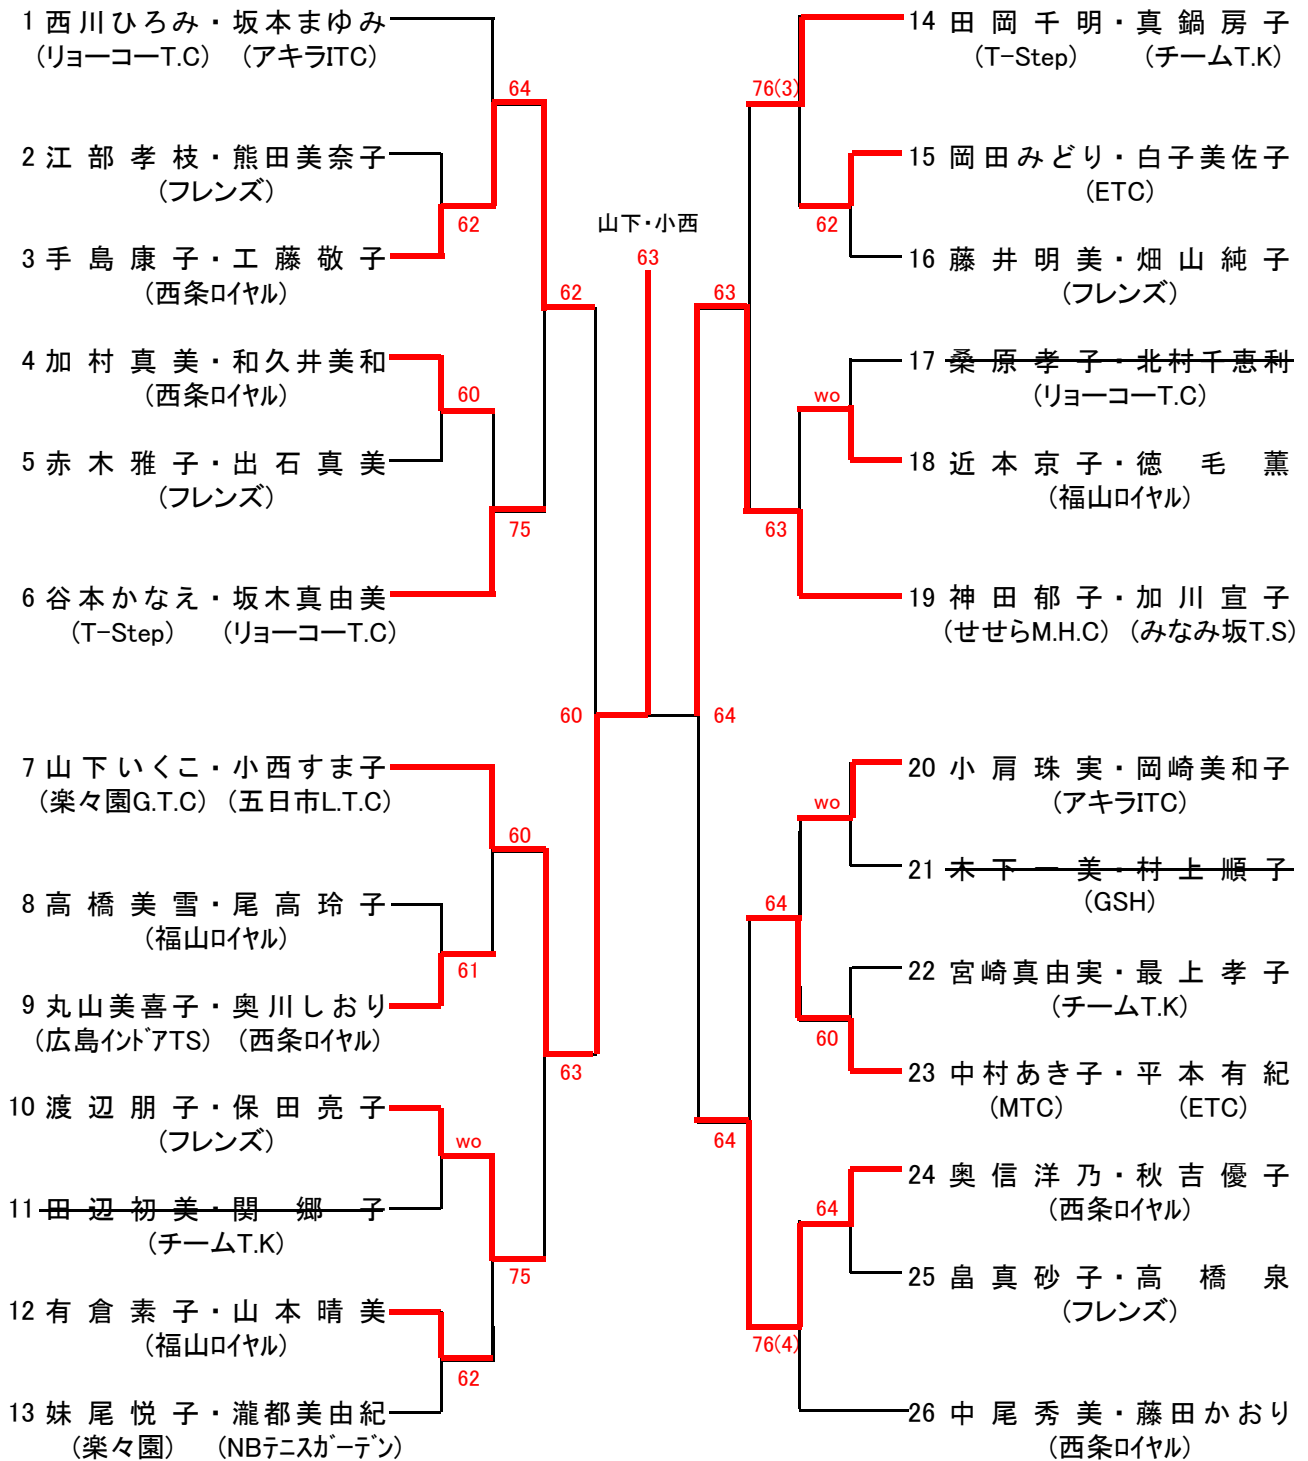

C 級

シード: ①西川・坂本 ②中尾・藤田 ③~④山下・小西、神田・加川
 ⑤~⑧谷本・坂木、妹尾・瀧都、田岡・真鍋、小肩・岡崎

D 級

シード: ①前田・松元 ②横畑・和泉 ③~④武藤・栗原、永井・馬屋原