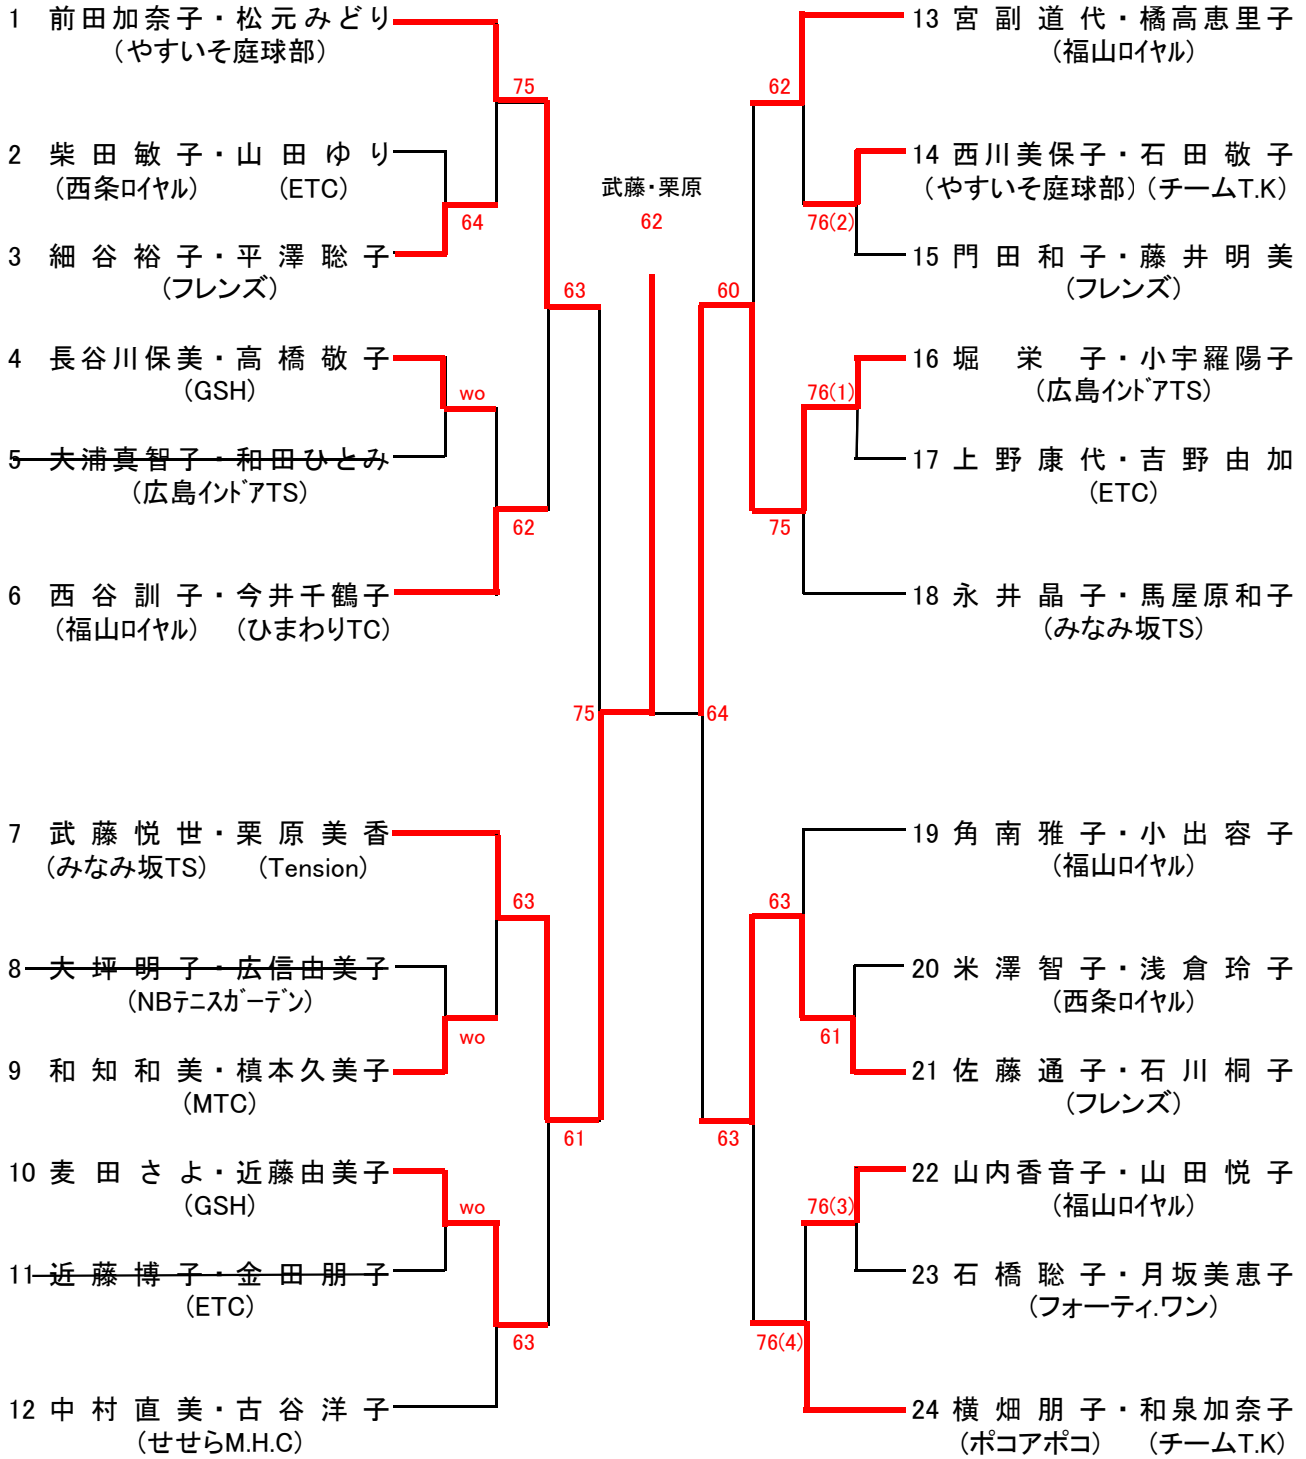

C 級

シード: ①西川・坂本 ②中尾・藤田 ③~④山下・小西、神田・加川
 ⑤~⑧谷本・坂木、妹尾・瀧都、田岡・真鍋、小肩・岡崎

D 級

シード: ①前田・松元 ②横畑・和泉 ③~④武藤・栗原、永井・馬屋原