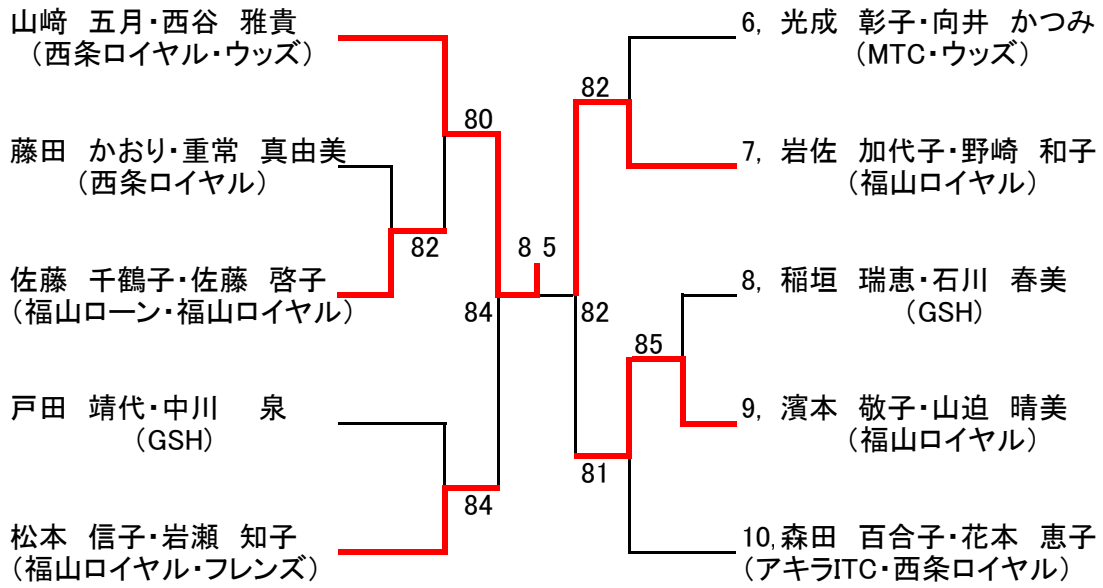

AB級ドロー (結果)

第1シード 山崎五月・西谷雅貴
(西条ロイヤル・ウッズ)

第2シード 森田百合子・花本恵子
(アキラITC・西条ロイヤル)

C級ドロー (結果)

第1シード 岡田みどり・白子美佐子 (ETC)

第2シード 山根恵美・宮澤紀子 (フレンズ)

第3シード 加藤玲子・高山富美子 (プロキオン)

第4シード 久岡貞子・瀬良寿英 (福山ロイヤル)

D級ドロー (結果)

第1シード 石川桐子・佐藤通子
(フレンズ)

第2シード 中村あき子・平本有紀
(MTC・ETC)

AB級ドロー (コンソレーション結果)

C級ドロー (コンソレーション結果)

D級ドロー (コンソレーション結果)