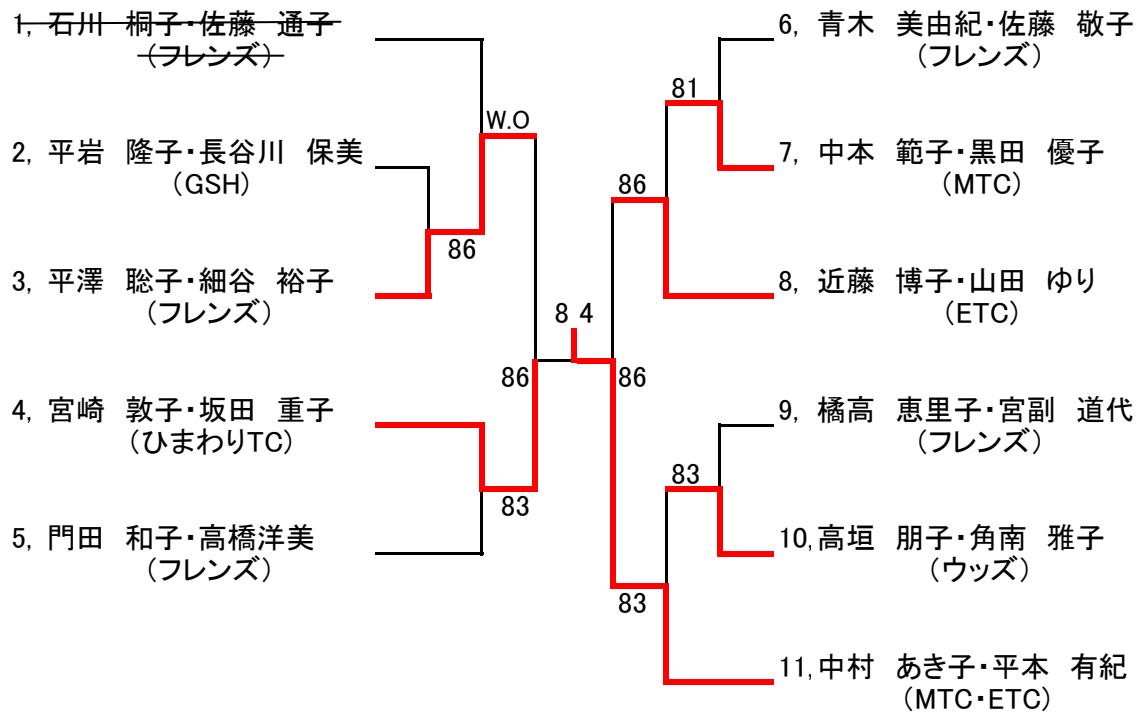

AB級ドロー (結果)

第1シード 山崎五月・西谷雅貴
(西条ロイヤル・ウッズ)

第2シード 森田百合子・花本恵子
(アキラITC・西条ロイヤル)

C級ドロー (結果)

第1シード 岡田みどり・白子美佐子 (ETC)

第2シード 山根恵美・宮澤紀子 (フレンズ)

第3シード 加藤玲子・高山富美子 (プロキオン)

第4シード 久岡貞子・瀬良寿英 (福山ロイヤル)

D級ドロー (結果)

第1シード 石川桐子・佐藤通子
(フレンズ)

第2シード 中村あき子・平本有紀
(MTC・ETC)

AB級ドロー (コンソレーション結果)

C級ドロー (コンソレーション結果)

D級ドロー (コンソレーション結果)