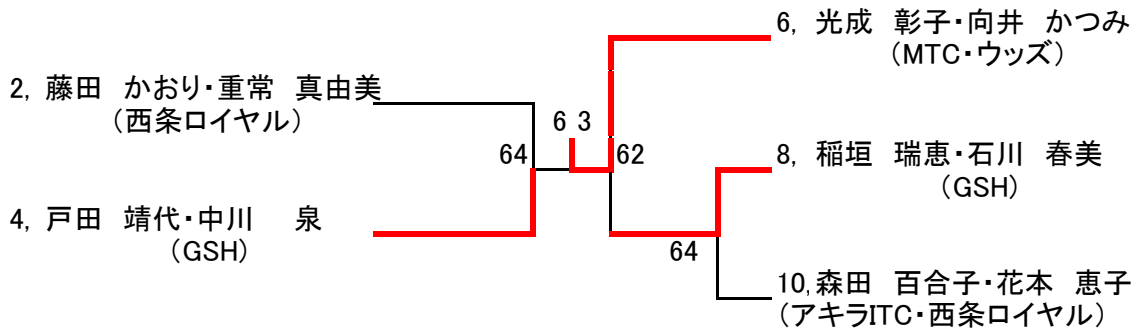

AB級ドロー (コンソレーション結果)