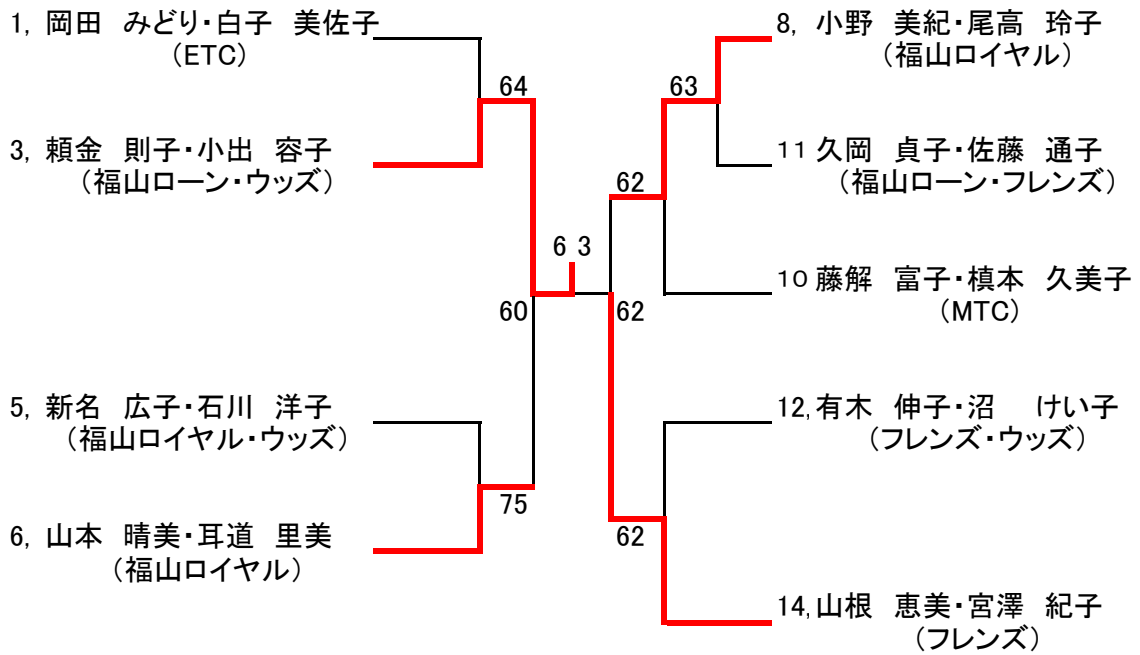

D級ドロー (結果)

第1シード 石川桐子・佐藤通子
(フレンズ)

第2シード 中村あき子・平本有紀
(MTC・ETC)

AB級ドロー (コンソレーション結果)

C級ドロー (コンソレーション結果)

D級ドロー (コンソレーション結果)