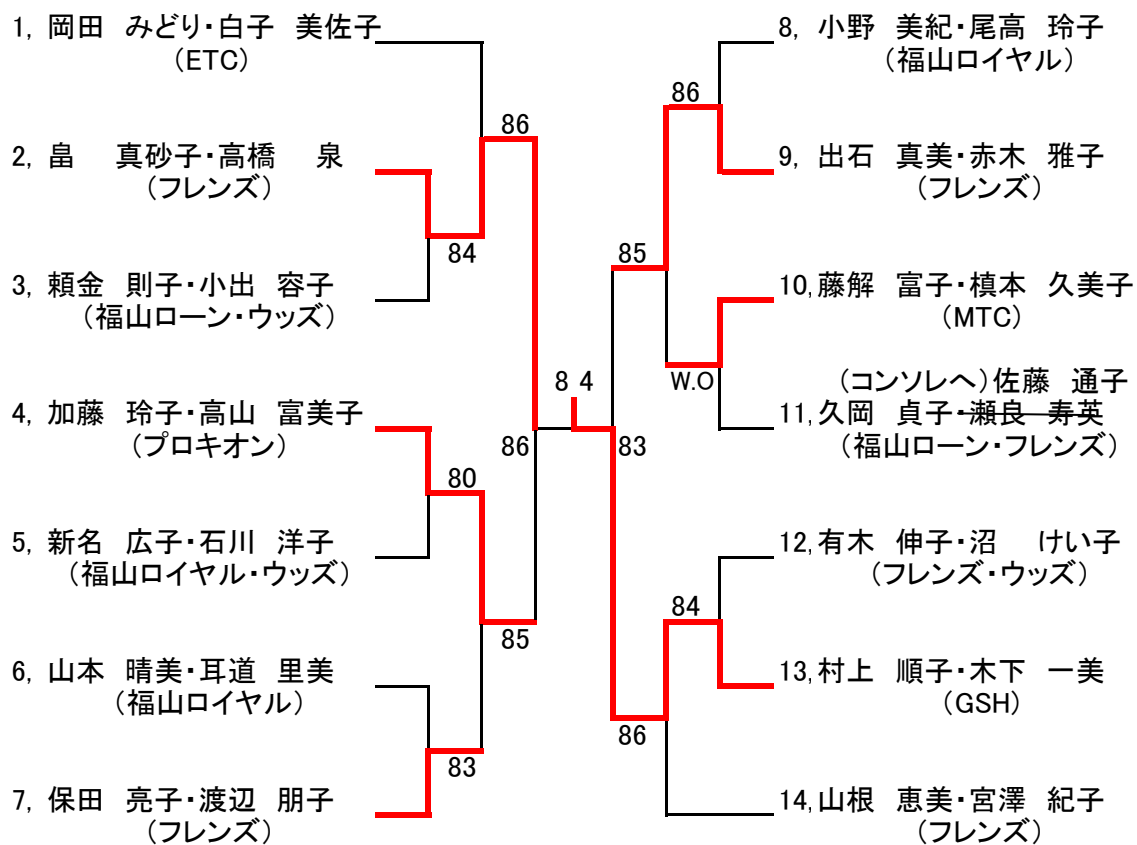

AB級ドロー (結果)

第1シード 山崎五月・西谷雅貴
(西条ロイヤル・ウッズ)

第2シード 森田百合子・花本恵子
(アキラITC・西条ロイヤル)

C級ドロー (結果)

第1シード 岡田みどり・白子美佐子 (ETC)

第2シード 山根恵美・宮澤紀子 (フレンズ)

第3シード 加藤玲子・高山富美子 (プロキオン)

第4シード 久岡貞子・瀬良寿英 (福山ロイヤル)

D級ドロー (結果)

第1シード 石川桐子・佐藤通子
(フレンズ)

第2シード 中村あき子・平本有紀
(MTC・ETC)

AB級ドロー (コンソレーション結果)

C級ドロー (コンソレーション結果)

D級ドロー (コンソレーション結果)