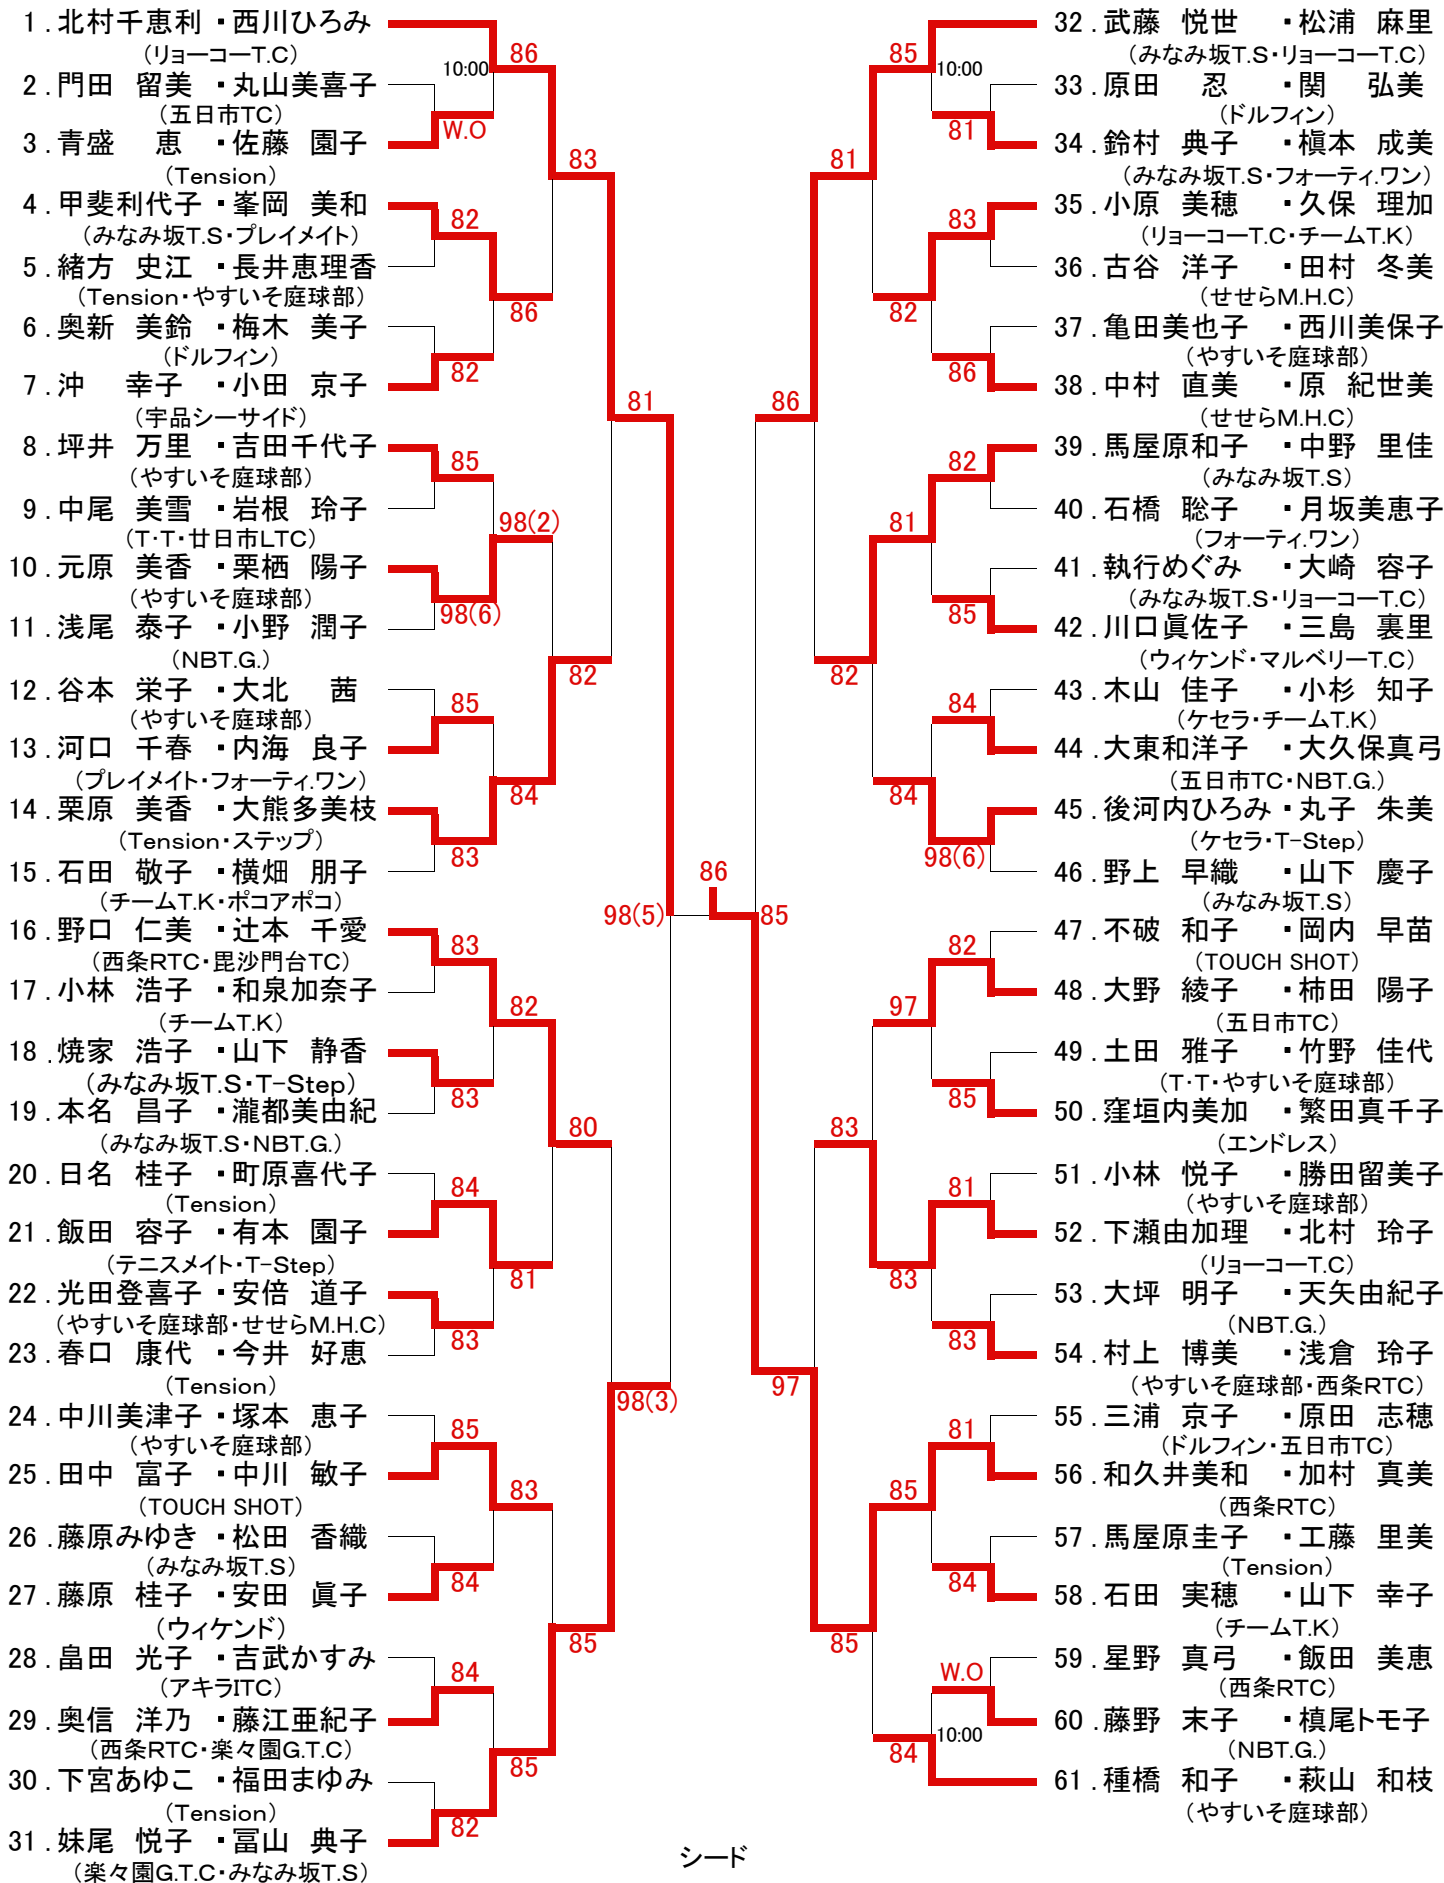

第11回 プリンセスカップ
【A級】11月4日(火)

シード

1. 江藤・松本 2. 碓井・池見 3. 中村・増本 4. 林・宮松

※ ドローに試合予定時刻の記載がない方は8:45までに集合してください。

ドローに試合予定時刻の記載がある方は20分前までに受付を済ませてください。

第11回 プリンセスカップ
【B級】11月5日(水)
Aブロック

決勝戦

(A) 9. 中野・山口

(6 - 8)

(B) 57. 古田・藤原

第11回 プリンセスカップ
【B級】11月5日(水)
Bブロック

シード

1. 児玉・竹内 2. 片山・真部 3. 上綱・藤本 4. 天野・河内

※ドローに試合予定時刻の記載がない方は8:45までに集合してください。
ドローに試合予定時刻の記載がある方は20分前までに受付を済ませてください。

第11回 プリンセスカップ
【C級】11月5日(水)
Aブロック

決勝戦

(A) 1. 宮地 ・ 濱尾

(8 - 3)

(B) 58. 白神 ・ 藤岡

第11回 プリンセスカップ
【C級】11月5日(水)
Bブロック

シード

1.宮地・濱尾 2.今中・長山 3.森保・西村 4.吉岡・木村

※ドローに試合予定時刻の記載がない方は8:45に集合してください。

ドローに試合予定時刻の記載がある方は20分前までに受付を済ませてください。

第11回 プリンセスカップ

【D級】11月4日(火)

1.北村・西川 2.種橋・萩山 3.武藤・松浦 4.妹尾・富山

※ドローに試合予定時刻の記載がない方は8:45に集合してください。
 ドローに試合予定時刻の記載がある方は20分前までに受付を済ませてください。