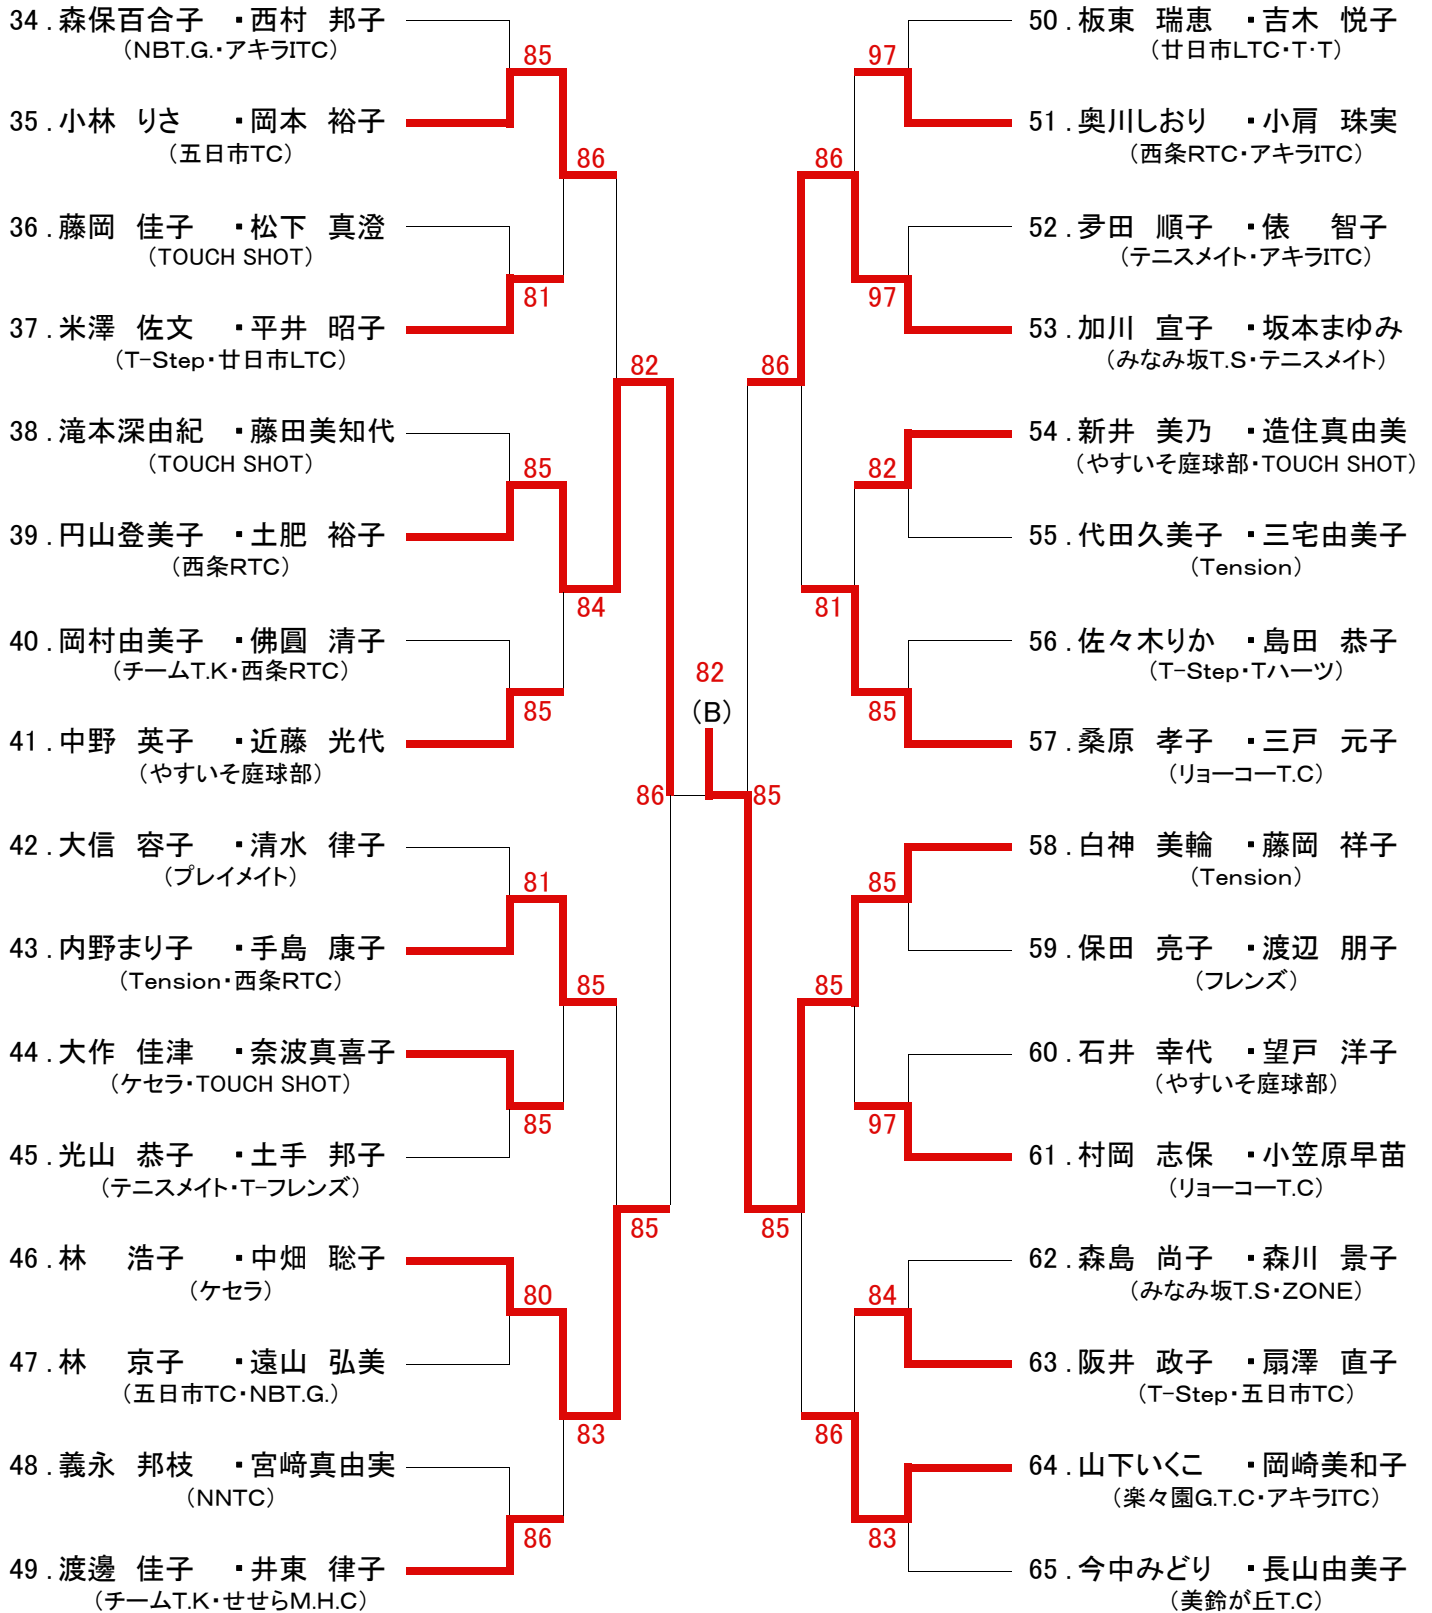

第11回 プリンセスカップ
【A級】11月4日(火)

シード

1. 江藤・松本 2. 碓井・池見 3. 中村・増本 4. 林・宮松

※ ドローに試合予定時刻の記載がない方は8:45までに集合してください。

ドローに試合予定時刻の記載がある方は20分前までに受付を済ませてください。

第11回 プリンセスカップ
【B級】11月5日(水)
Aブロック

決勝戦

(A) 9. 中野・山口

(6 - 8)

(B) 57. 古田・藤原

第11回 プリンセスカップ
【B級】11月5日(水)
Bブロック

シード

1. 児玉・竹内 2. 片山・真部 3. 上綱・藤本 4. 天野・河内

※ドローに試合予定時刻の記載がない方は8:45までに集合してください。
ドローに試合予定時刻の記載がある方は20分前までに受付を済ませてください。

第11回 プリンセスカップ
【C級】11月5日(水)
Aブロック

決勝戦

(A) 1. 宮地 ・ 濱尾

(8 - 3)

(B) 58. 白神 ・ 藤岡

第11回 プリンセスカップ
【C級】11月5日(水)
Bブロック

シード

1.宮地・濱尾 2.今中・長山 3.森保・西村 4.吉岡・木村

※ドローに試合予定時刻の記載がない方は8:45に集合してください。

ドローに試合予定時刻の記載がある方は20分前までに受付を済ませてください。

第11回 プリンセスカップ

【D級】11月4日(火)

1.北村・西川 2.種橋・萩山 3.武藤・松浦 4.妹尾・富山

※ドローに試合予定時刻の記載がない方は8:45に集合してください。
 ドローに試合予定時刻の記載がある方は20分前までに受付を済ませてください。