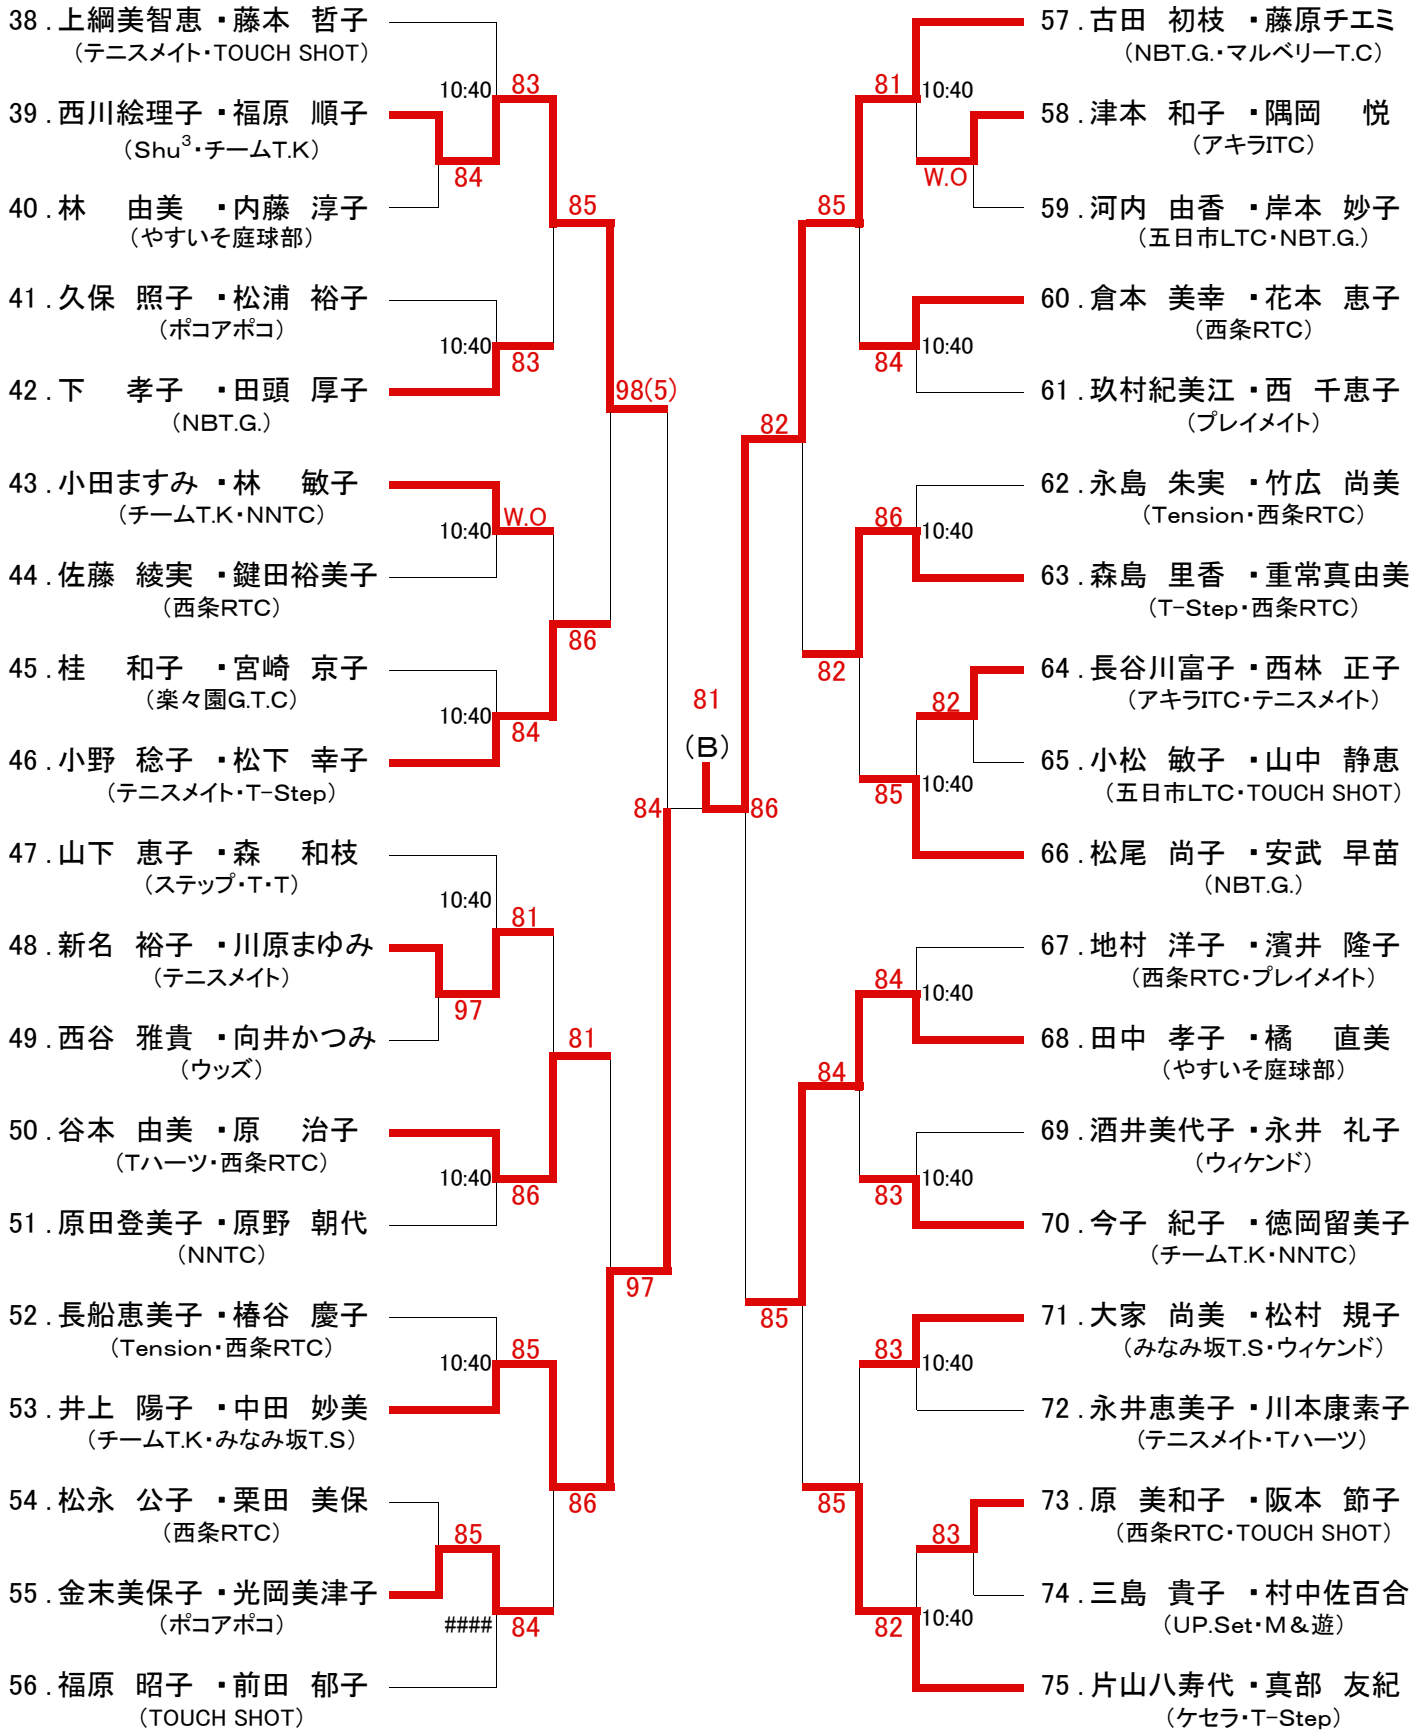

第11回 プリンセスカップ
【A級】11月4日(火)

シード

1. 江藤・松本 2. 碓井・池見 3. 中村・増本 4. 林・宮松

※ ドローに試合予定時刻の記載がない方は8:45までに集合してください。

ドローに試合予定時刻の記載がある方は20分前までに受付を済ませてください。

第11回 プリンセスカップ
【B級】11月5日(水)
Aブロック

決勝戦

(A) 9. 中野・山口

(6 - 8)

(B) 57. 古田・藤原

第11回 プリンセスカップ
【B級】11月5日(水)
Bブロック

シード

1. 児玉・竹内 2. 片山・真部 3. 上綱・藤本 4. 天野・河内

※ドローに試合予定時刻の記載がない方は8:45までに集合してください。
ドローに試合予定時刻の記載がある方は20分前までに受付を済ませてください。

第11回 プリンセスカップ
【C級】11月5日(水)
Aブロック

決勝戦

(A) 1. 宮地 ・ 濱尾

(8 - 3)

(B) 58. 白神 ・ 藤岡

第11回 プリンセスカップ
【C級】11月5日(水)
Bブロック

シード

1.宮地・濱尾 2.今中・長山 3.森保・西村 4.吉岡・木村

※ドローに試合予定時刻の記載がない方は8:45に集合してください。

ドローに試合予定時刻の記載がある方は20分前までに受付を済ませてください。

第11回 プリンセスカップ

【D級】11月4日(火)

1.北村・西川 2.種橋・萩山 3.武藤・松浦 4.妹尾・富山

※ドローに試合予定時刻の記載がない方は8:45に集合してください。
 ドローに試合予定時刻の記載がある方は20分前までに受付を済ませてください。