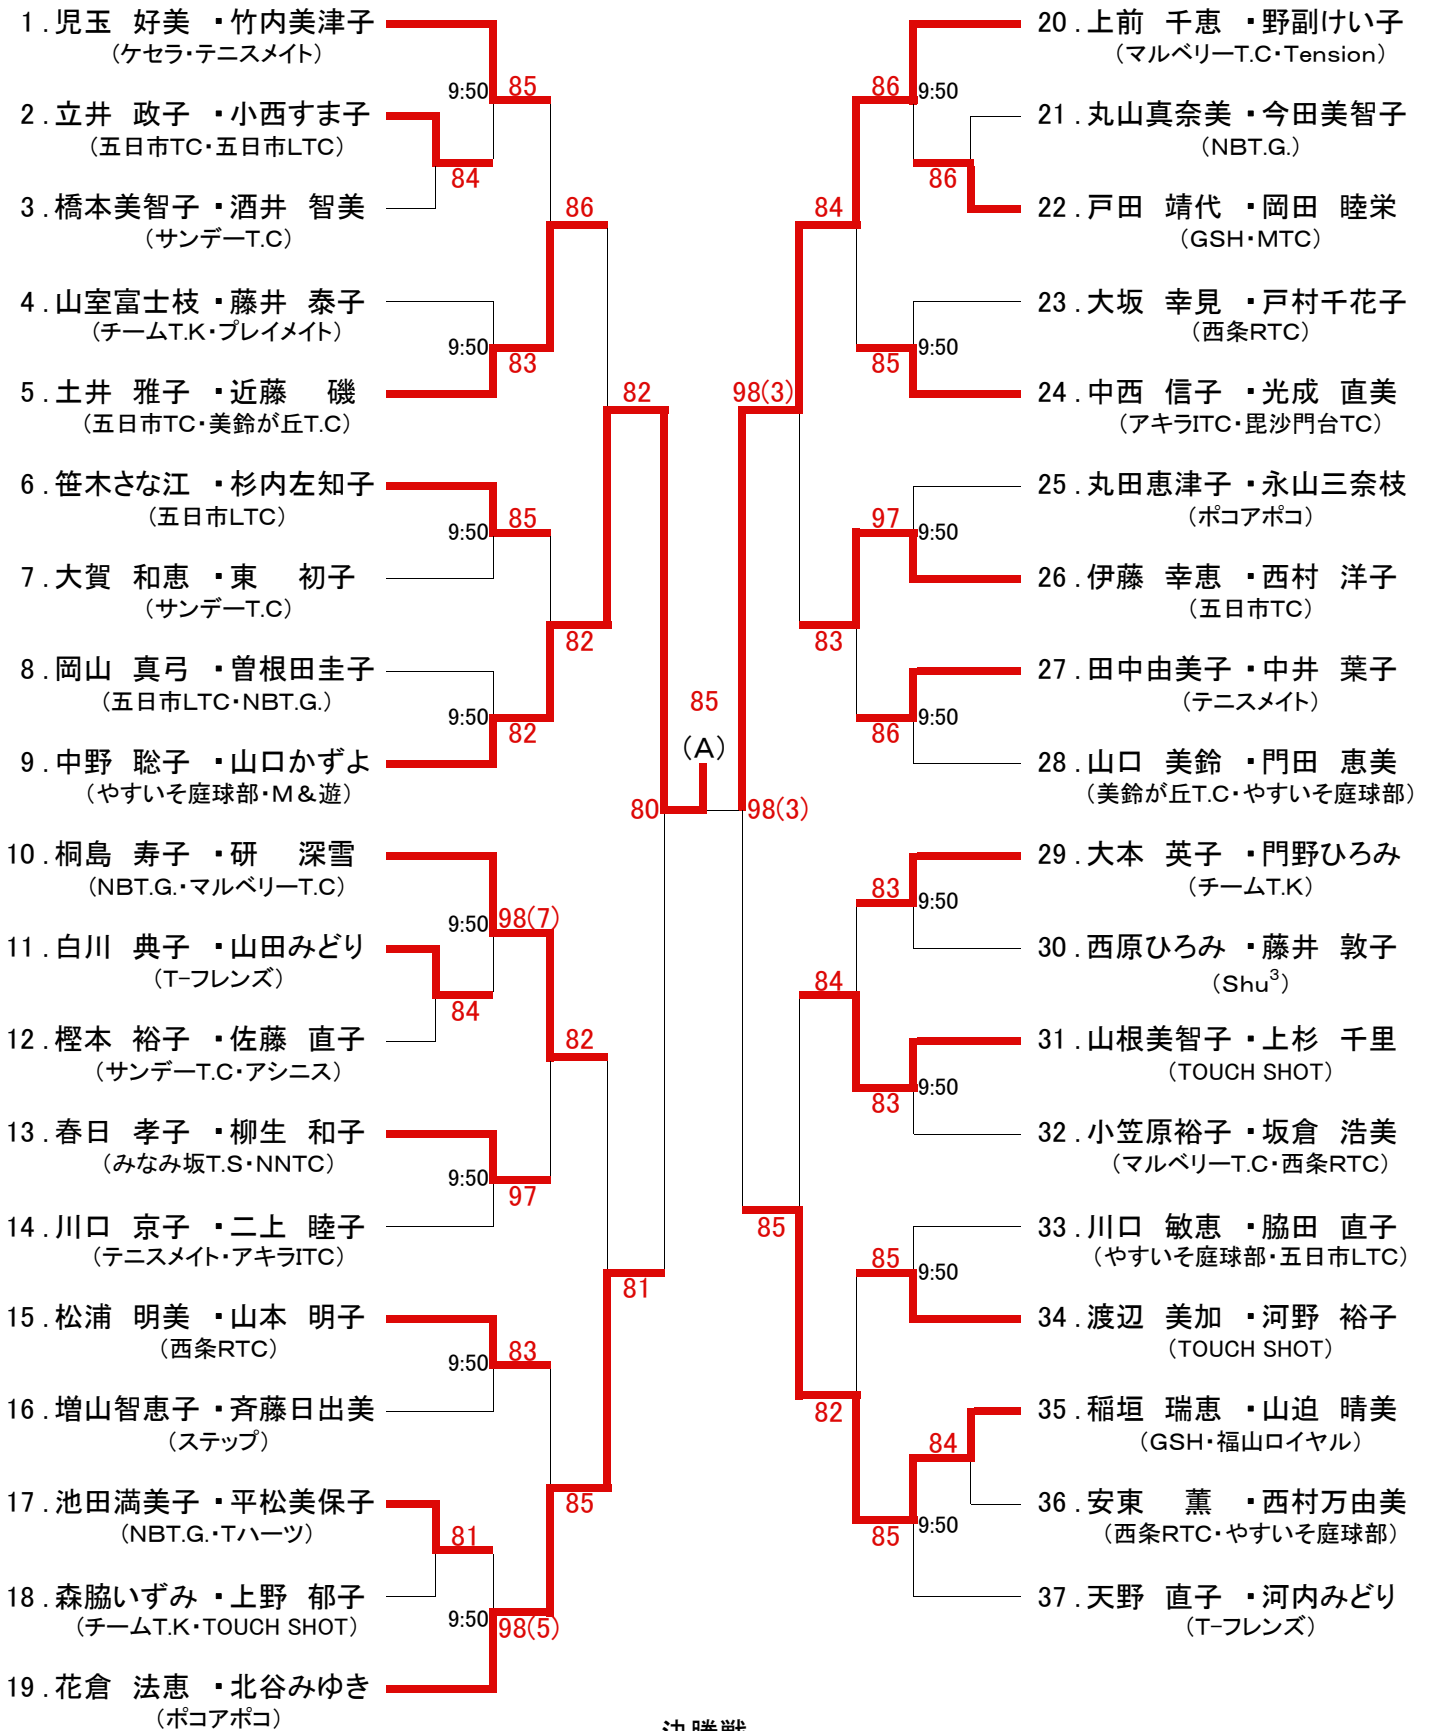

第11回 プリンセスカップ
【A級】11月4日(火)

シード

1. 江藤・松本 2. 碓井・池見 3. 中村・増本 4. 林・宮松

※ ドローに試合予定時刻の記載がない方は8:45までに集合してください。

ドローに試合予定時刻の記載がある方は20分前までに受付を済ませてください。

第11回 プリンセスカップ
【B級】11月5日(水)
Aブロック

決勝戦

(A) 9. 中野・山口

(6 - 8)

(B) 57. 古田・藤原

第11回 プリンセスカップ
【B級】11月5日(水)
Bブロック

シード

1. 児玉・竹内 2. 片山・真部 3. 上綱・藤本 4. 天野・河内

※ドローに試合予定時刻の記載がない方は8:45までに集合してください。
ドローに試合予定時刻の記載がある方は20分前までに受付を済ませてください。

第11回 プリンセスカップ
【C級】11月5日(水)
Aブロック

決勝戦

(A) 1. 宮地 ・ 濱尾

(8 - 3)

(B) 58. 白神 ・ 藤岡

第11回 プリンセスカップ
【C級】11月5日(水)
Bブロック

シード

1.宮地・濱尾 2.今中・長山 3.森保・西村 4.吉岡・木村

※ドローに試合予定時刻の記載がない方は8:45に集合してください。

ドローに試合予定時刻の記載がある方は20分前までに受付を済ませてください。

第11回 プリンセスカップ

【D級】11月4日(火)

1.北村・西川 2.種橋・萩山 3.武藤・松浦 4.妹尾・富山

※ドローに試合予定時刻の記載がない方は8:45に集合してください。
 ドローに試合予定時刻の記載がある方は20分前までに受付を済ませてください。