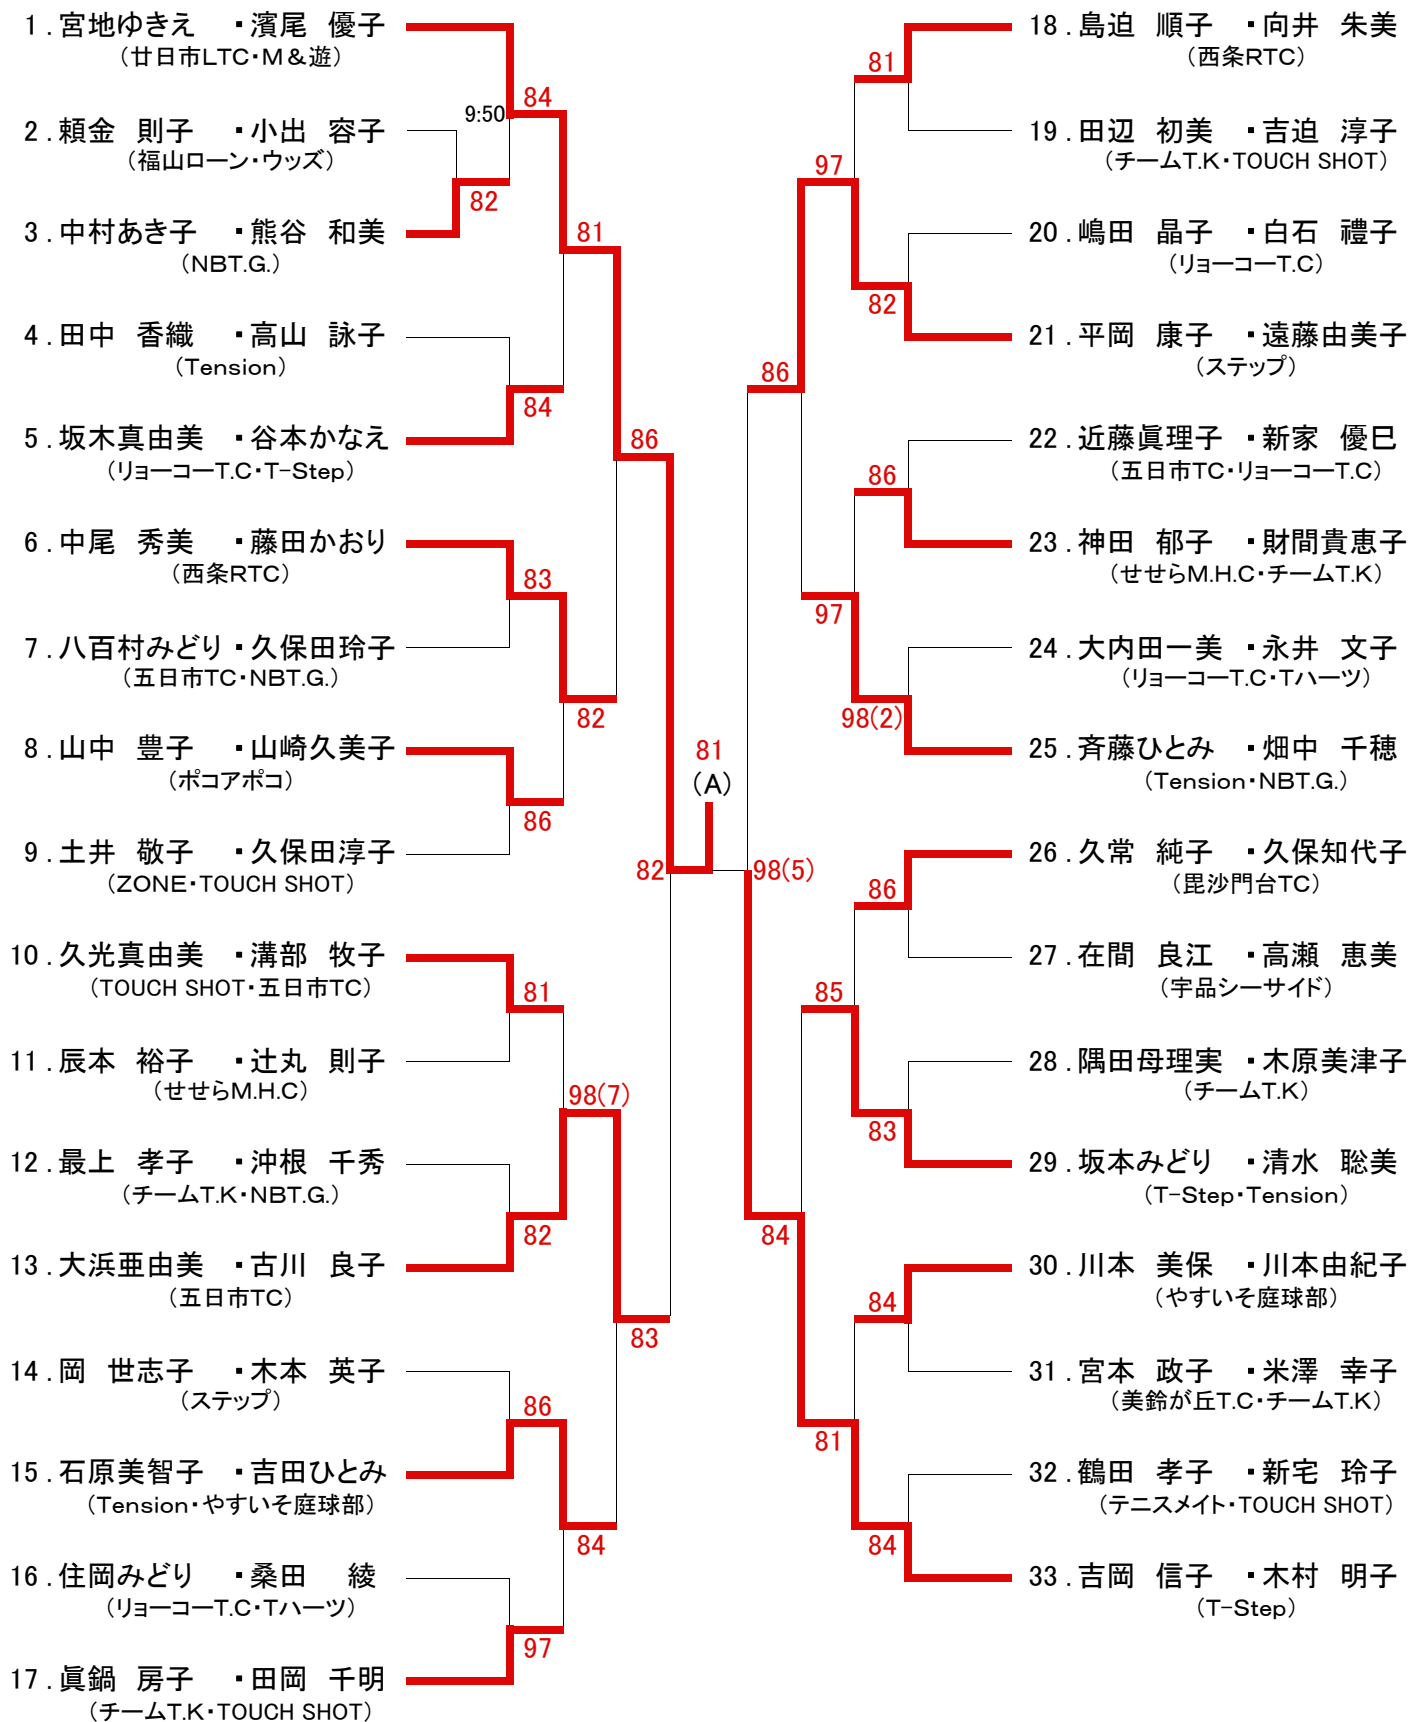

第11回 プリンセスカップ
【A級】11月4日(火)

シード

1. 江藤・松本 2. 碓井・池見 3. 中村・増本 4. 林・宮松

※ ドローに試合予定時刻の記載がない方は8:45までに集合してください。

ドローに試合予定時刻の記載がある方は20分前までに受付を済ませてください。

第11回 プリンセスカップ
【B級】11月5日(水)
Aブロック

決勝戦

(A) 9. 中野・山口

(6 - 8)

(B) 57. 古田・藤原

第11回 プリンセスカップ
【B級】11月5日(水)
Bブロック

シード

1. 児玉・竹内 2. 片山・真部 3. 上綱・藤本 4. 天野・河内

※ドローに試合予定時刻の記載がない方は8:45までに集合してください。
ドローに試合予定時刻の記載がある方は20分前までに受付を済ませてください。

第11回 プリンセスカップ
【C級】11月5日(水)
Aブロック

決勝戦

(A) 1. 宮地 ・ 濱尾

(8 - 3)

(B) 58. 白神 ・ 藤岡

第11回 プリンセスカップ
【C級】11月5日(水)
Bブロック

シード

1.宮地・濱尾 2.今中・長山 3.森保・西村 4.吉岡・木村

※ドローに試合予定時刻の記載がない方は8:45に集合してください。

ドローに試合予定時刻の記載がある方は20分前までに受付を済ませてください。

第11回 プリンセスカップ

【D級】11月4日(火)

1.北村・西川 2.種橋・萩山 3.武藤・松浦 4.妹尾・富山

※ドローに試合予定時刻の記載がない方は8:45に集合してください。
 ドローに試合予定時刻の記載がある方は20分前までに受付を済ませてください。