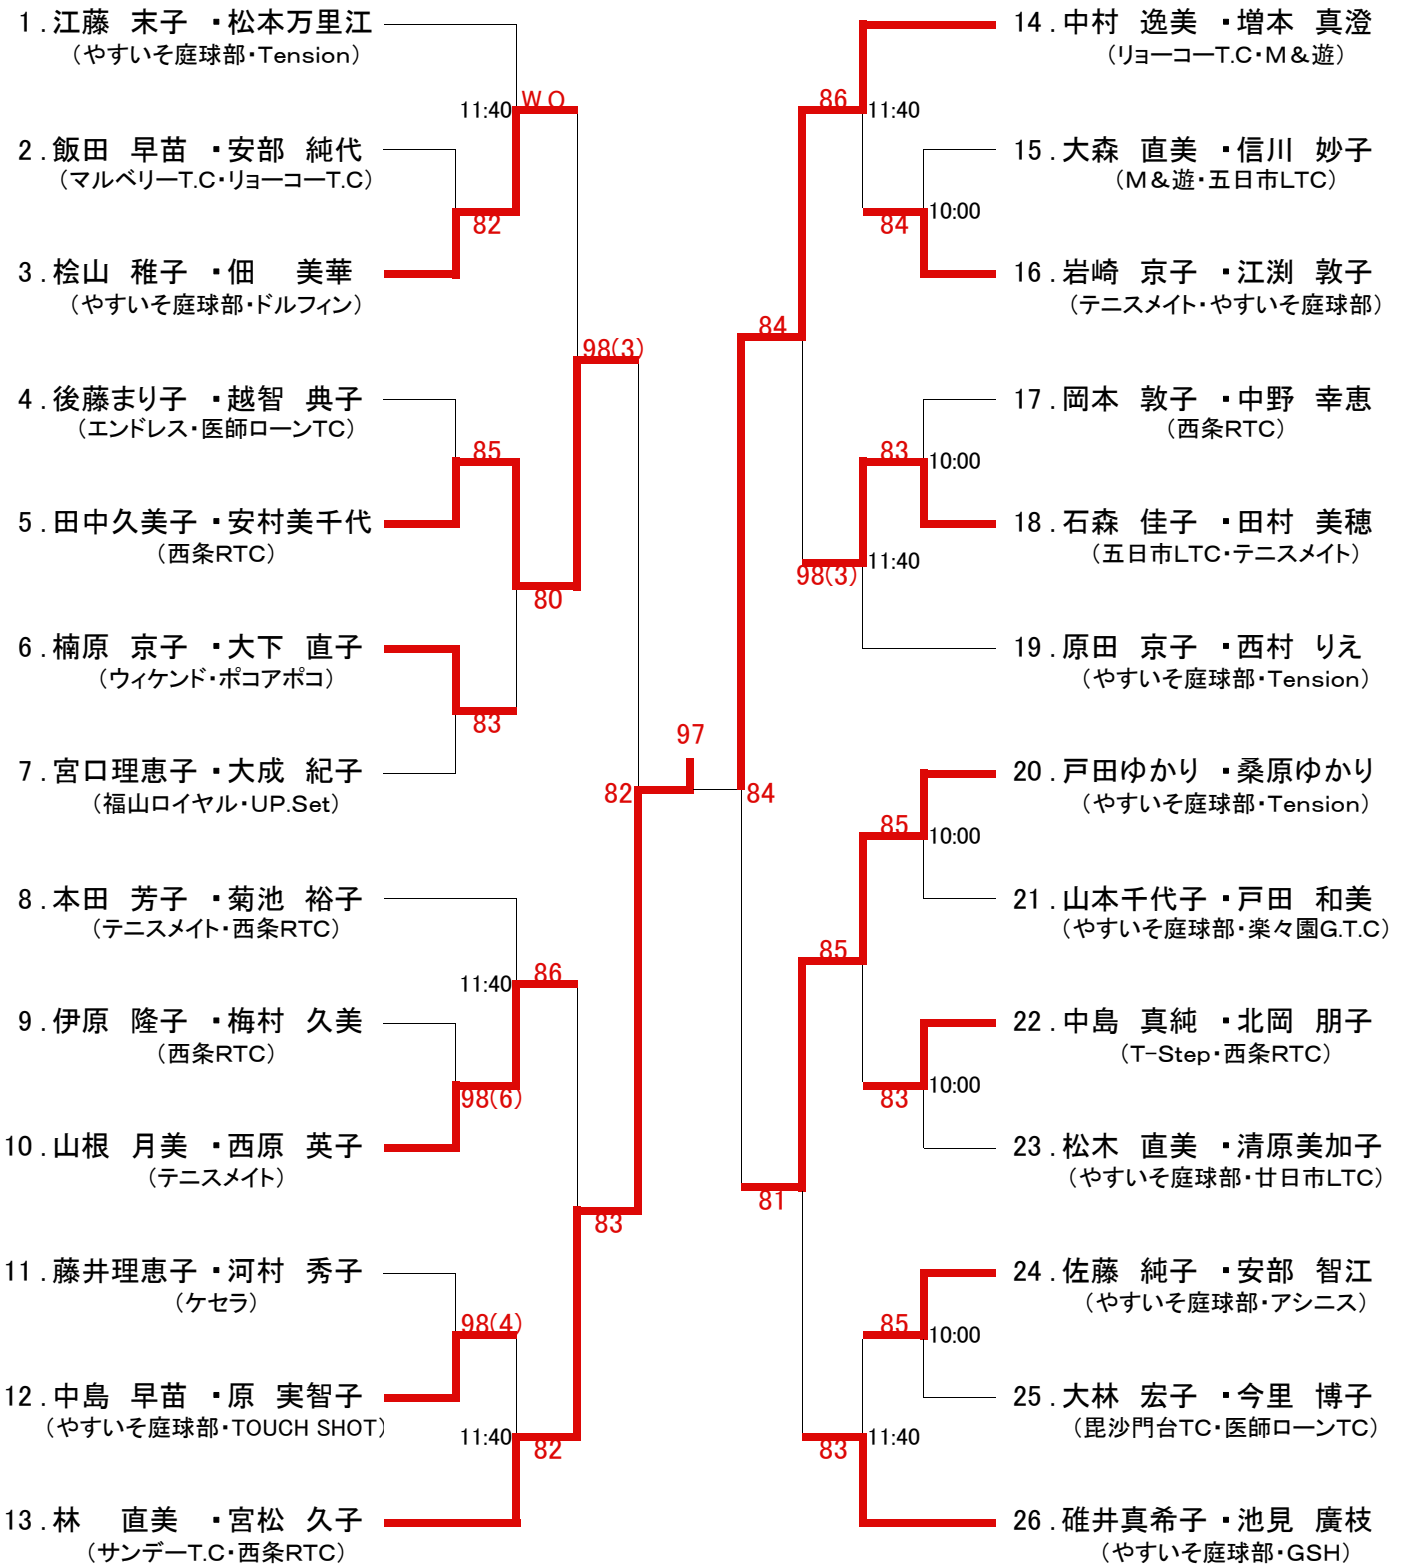

第11回 プリンセスカップ
【A級】11月4日(火)

シード

1. 江藤・松本 2. 碓井・池見 3. 中村・増本 4. 林・宮松

※ ドローに試合予定時刻の記載がない方は8:45までに集合してください。

ドローに試合予定時刻の記載がある方は20分前までに受付を済ませてください。

第11回 プリンセスカップ
【B級】11月5日(水)
Aブロック

決勝戦

(A) 9. 中野・山口

(6 - 8)

(B) 57. 古田・藤原

第11回 プリンセスカップ
【B級】11月5日(水)
Bブロック

シード

1. 児玉・竹内 2. 片山・真部 3. 上綱・藤本 4. 天野・河内

※ドローに試合予定時刻の記載がない方は8:45までに集合してください。
ドローに試合予定時刻の記載がある方は20分前までに受付を済ませてください。

第11回 プリンセスカップ
【C級】11月5日(水)
Aブロック

決勝戦

(A) 1. 宮地 ・ 濱尾

(8 - 3)

(B) 58. 白神 ・ 藤岡

第11回 プリンセスカップ
【C級】11月5日(水)
Bブロック

シード

1.宮地・濱尾 2.今中・長山 3.森保・西村 4.吉岡・木村

※ドローに試合予定時刻の記載がない方は8:45に集合してください。

ドローに試合予定時刻の記載がある方は20分前までに受付を済ませてください。

第11回 プリンセスカップ

【D級】11月4日(火)

1.北村・西川 2.種橋・萩山 3.武藤・松浦 4.妹尾・富山

※ドローに試合予定時刻の記載がない方は8:45に集合してください。
 ドローに試合予定時刻の記載がある方は20分前までに受付を済ませてください。